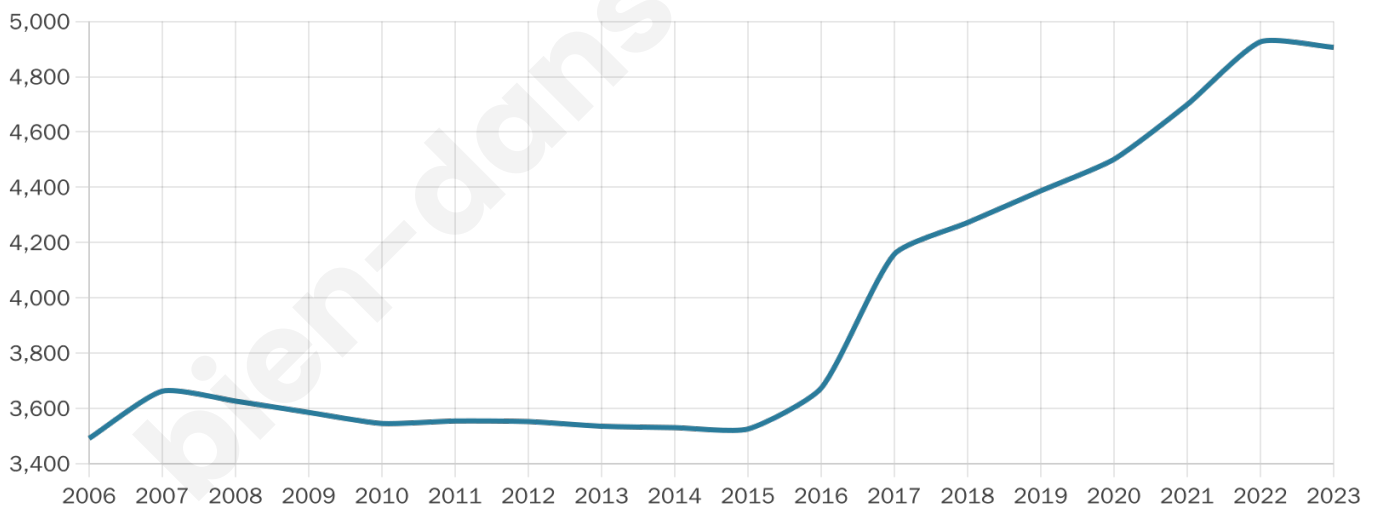

# Statistiques sur la population

Nombre d'habitants

**4 906**

Age moyen

**40 ans**

Pop active

**48.2%**

Taux chômage

**7.2%**

Pop densité

**1 227 h/km<sup>2</sup>**

Revenu moyen

**25 020 €/an**

## Evolution du nombre d'habitants

Sources : Institut national de la statistique et des études économiques (insee) selon Les dernières parutions officielles de 2024 portant sur les années 2020, 2021 et 2022.