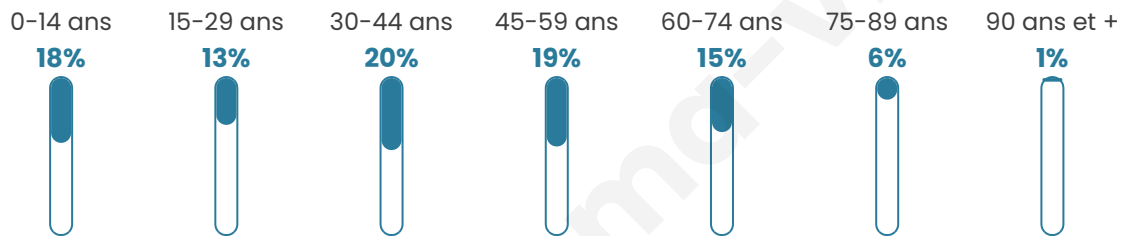

# Statistiques sur la population

Nombre d'habitants

**4 906**

Age moyen

**40 ans**

Pop active

**48.2%**

Taux chômage

**7.2%**

Pop densité

**1 227 h/km<sup>2</sup>**

Revenu moyen

**25 020 €/an**

## Evolution du nombre d'habitants

Sources : Institut national de la statistique et des études économiques (insee) selon Les dernières parutions officielles de 2024 portant sur les années 2020, 2021 et 2022.

## Tranche d'âge