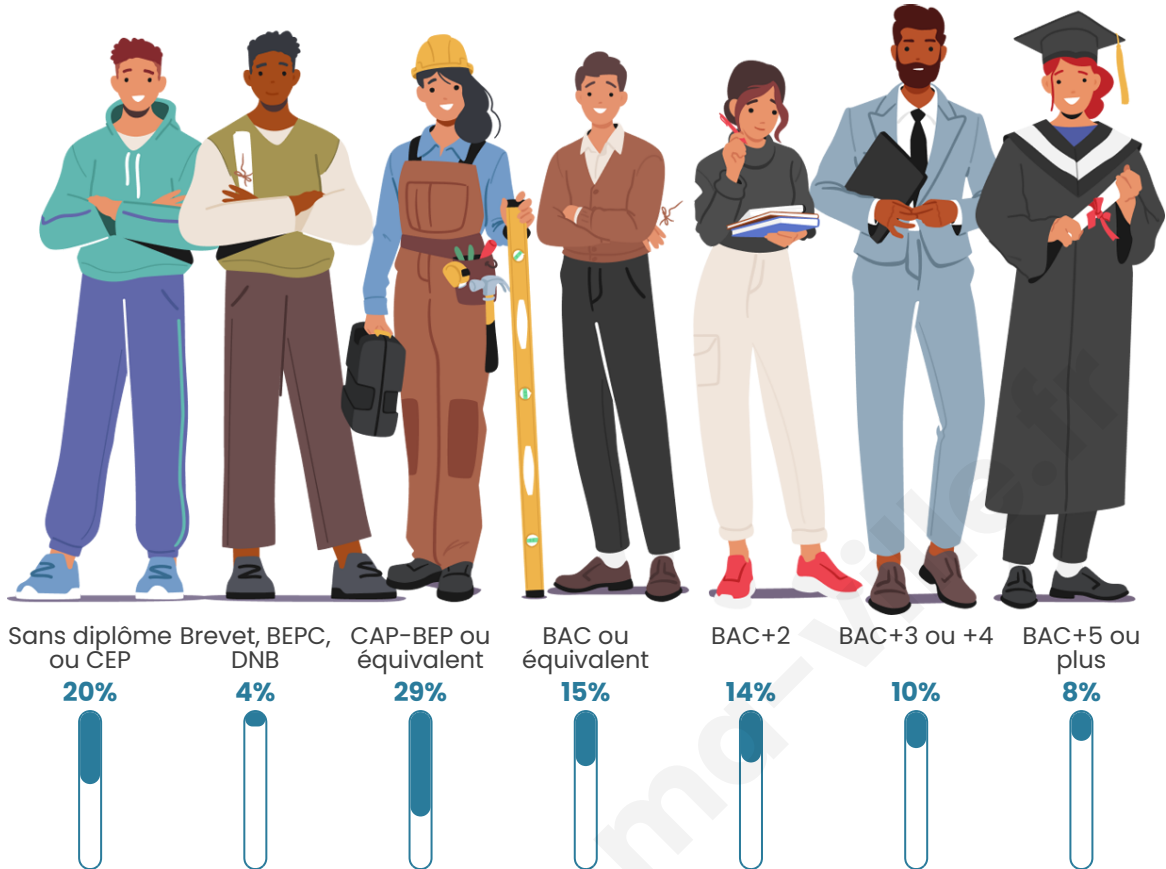

Age moyen

41 ans

Pop active

48.7%

Taux chômage

8.7%

Pop densité

54 h/km²

Tranche d'âge

Activité professionnelle

Niveau de diplôme

Composition des ménages

Profils électoraux

Premier tour

	Marine LE PEN	29.61 %
	Jean-Luc MÉLENCHON	24.14 %
	Emmanuel MACRON	16.23 %
	Éric ZEMMOUR	8.52 %
	Jean LASSALLE	8.32 %
	Anne HIDALGO	3.25 %
	Yannick JADOT	3.04 %
	Nicolas DUPONT-AIGNAN	2.64 %
	Valérie PÉCRESSE	2.43 %
	Fabien ROUSSEL	1.01 %
	Nathalie ARTHAUD	0.81 %
	Philippe POUTOU	0.00 %