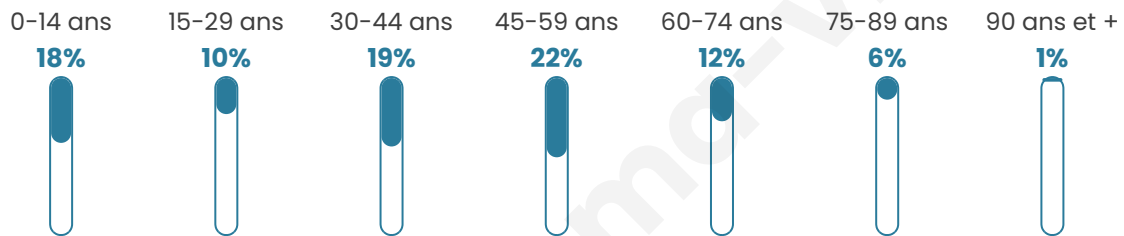

Age moyen

41 ans

Pop active

48.7%

Taux chômage

8.7%

Pop densité

54 h/km²

Revenu moyen

24 140 €/an

Evolution du nombre d'habitants

Sources : Institut national de la statistique et des études économiques (insee) selon Les dernières parutions officielles de 2024 portant sur les années 2020, 2021 et 2022.

Tranche d'âge

Activité professionnelle

Niveau de diplôme

Composition des ménages

Profils électoraux

Premier tour

	Marine LE PEN	29.61 %
	Jean-Luc MÉLENCHON	24.14 %
	Emmanuel MACRON	16.23 %
	Éric ZEMMOUR	8.52 %
	Jean LASSALLE	8.32 %
	Anne HIDALGO	3.25 %
	Yannick JADOT	3.04 %
	Nicolas DUPONT-AIGNAN	2.64 %
	Valérie PÉCRESSE	2.43 %
	Fabien ROUSSEL	1.01 %
	Nathalie ARTHAUD	0.81 %
	Philippe POUTOU	0.00 %

617 inscrits

Participation : 81.2%
Votes blancs : 1.20%
Votes nuls : 0.40%

Second tour

	Emmanuel MACRON	42,69 %
	Marine LE PEN	57,31 %

617 inscrits

Participation : 78.77%
Votes blancs : 6.38%
Votes nuls : 3.5%