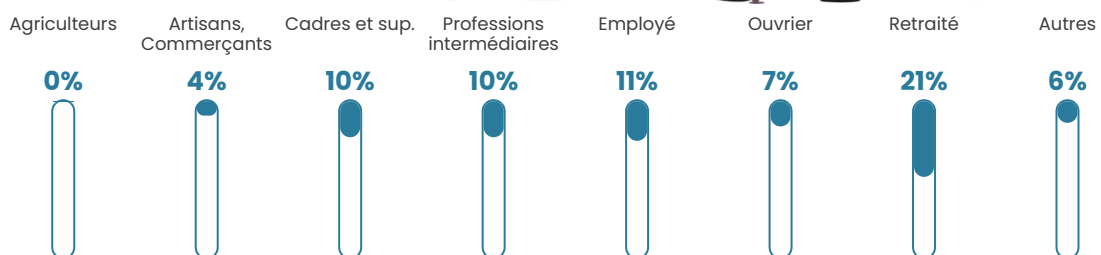

Revenu moyen

24 140 €/an

Evolution du nombre d'habitants

Sources : Institut national de la statistique et des études économiques (insee) selon Les dernières parutions officielles de 2024 portant sur les années 2020, 2021 et 2022.

Tranche d'âge

Activité professionnelle

Niveau de diplôme

Composition des ménages

Profils électoraux

Premier tour

	Marine LE PEN	29.61 %
	Jean-Luc MÉLENCHON	24.14 %
	Emmanuel MACRON	16.23 %
	Éric ZEMMOUR	8.52 %
	Jean LASSALLE	8.32 %
	Anne HIDALGO	3.25 %
	Yannick JADOT	3.04 %
	Nicolas DUPONT-AIGNAN	2.64 %
	Valérie PÉCRESSE	2.43 %
	Fabien ROUSSEL	1.01 %
	Nathalie ARTHAUD	0.81 %
	Philippe POUTOU	0.00 %