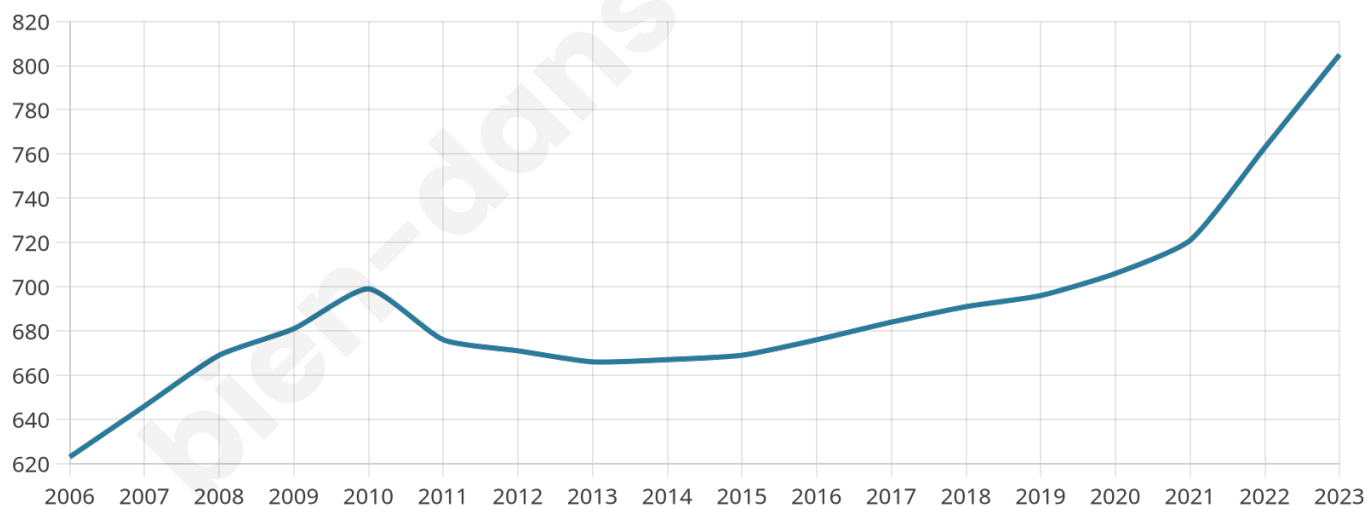

Age moyen

41 ans

Pop active

48.7%

Taux chômage

8.7%

Pop densité

54 h/km²

Revenu moyen

24 140 €/an

Evolution du nombre d'habitants

Sources : Institut national de la statistique et des études économiques (insee) selon Les dernières parutions officielles de 2024 portant sur les années 2020, 2021 et 2022.