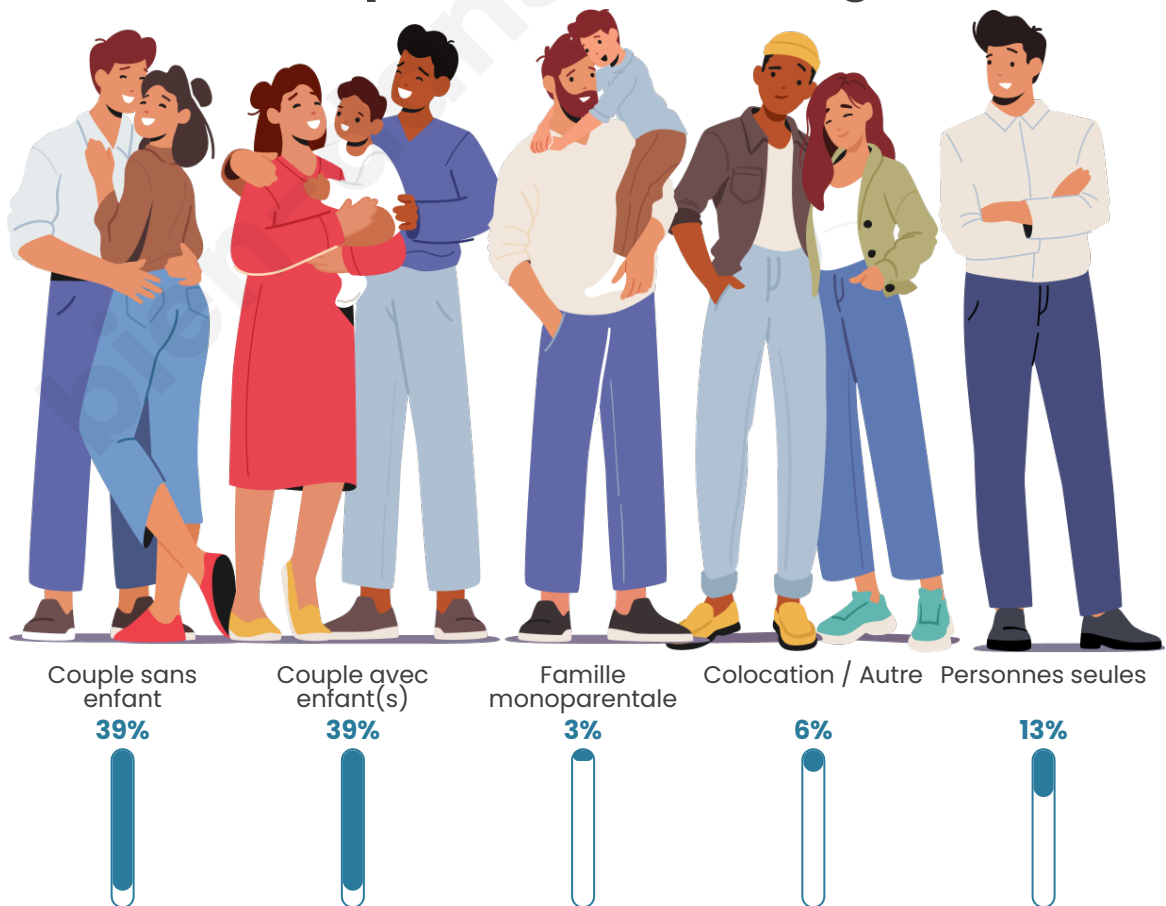

Tranche d'âge

Activité professionnelle

Niveau de diplôme

Composition des ménages

Profils électoraux

Premier tour

	Marine LE PEN	29.61 %
	Jean-Luc MÉLENCHON	24.14 %
	Emmanuel MACRON	16.23 %
	Éric ZEMMOUR	8.52 %
	Jean LASSALLE	8.32 %
	Anne HIDALGO	3.25 %
	Yannick JADOT	3.04 %
	Nicolas DUPONT-AIGNAN	2.64 %
	Valérie PÉCRESSE	2.43 %
	Fabien ROUSSEL	1.01 %
	Nathalie ARTHAUD	0.81 %
	Philippe POUTOU	0.00 %