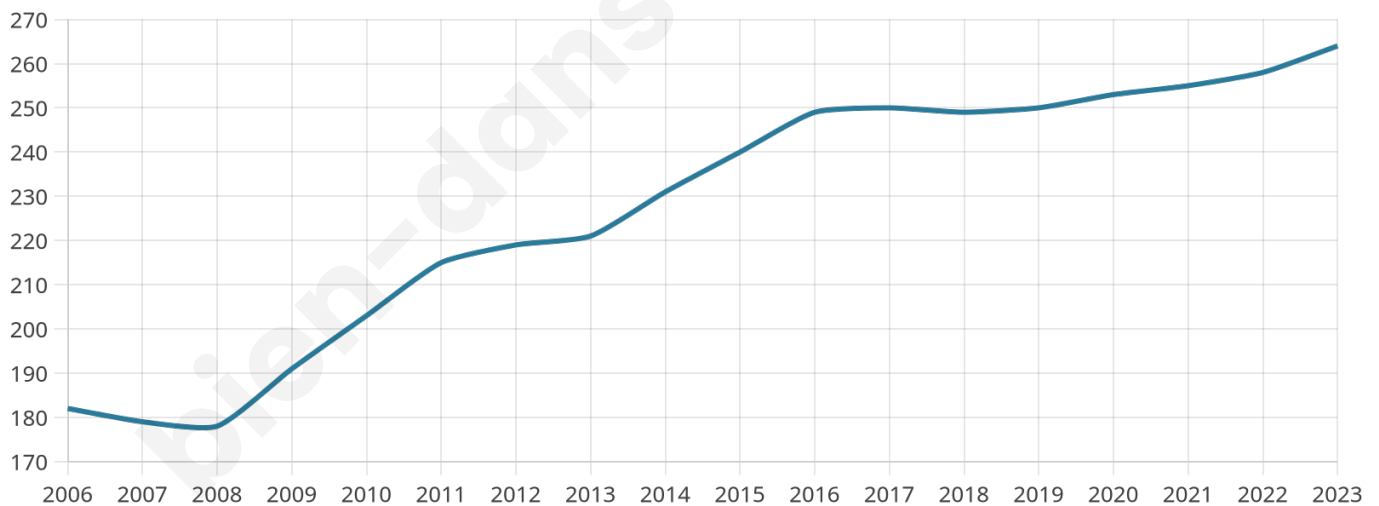

39 ans

Pop active

50.4%

Taux chômage

6.2%

Pop densité

132 h/km²

Revenu moyen

26 640 €/an

Evolution du nombre d'habitants

Sources : Institut national de la statistique et des études économiques (insee) selon Les dernières parutions officielles de 2024 portant sur les années 2020, 2021 et 2022.