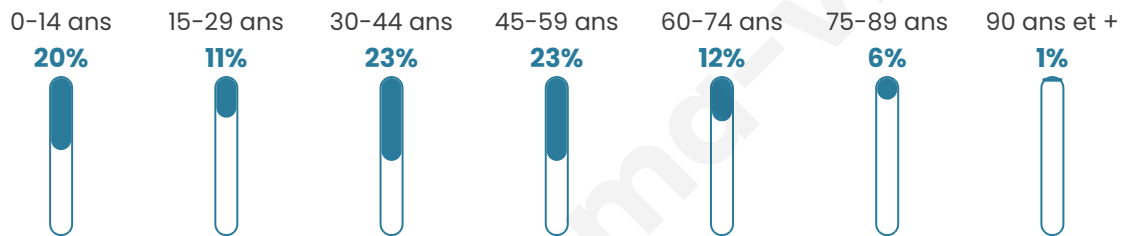

Version web

Ville de Grassendorf

Présenté par

BIEN dans
ma **VILLE** 

Sommaire

Situation géographique	3
Statistiques sur la population	4
Evolution du nombre d'habitants	4
Tranche d'âge	5
0-14 ans	5
15-29 ans	5
30-44 ans	5
45-59 ans	5
60-74 ans	5
75-89 ans	5
90 ans et +	5
Activité professionnelle	5
Agriculteurs	5
Artisans, Commerçants	5
Cadres et sup.	5
Professions intermédiaires	5
Employé	5
Ouvrier	5
Retraité	5
Autres	5
Niveau de diplôme	6
Sans diplôme ou CEP	6
Brevet, BEPC, DNB	6
CAP-BEP ou équivalent	6
BAC ou équivalent	6
BAC+2	6
BAC+3 ou +4	6
BAC+5 ou plus	6
Composition des ménages	6
Couple sans enfant	6
Couple avec enfant(s)	6
Famille monoparentale	6
Colocation / Autre	6
Personnes seules	6
Profils électoraux	7
Premier tour	7
Sécurité	8
Evolution du nombre d'infractions	8
Pour comparer	9
Services à la population	10
Commerce	10
Éducation	10
Villes autour de Grassendorf	11

39 ans

Pop active

50.4%

Taux chômage

6.2%

Pop densité

132 h/km²

Revenu moyen

26 640 €/an

Evolution du nombre d'habitants

Sources : Institut national de la statistique et des études économiques (insee) selon Les dernières parutions officielles de 2024 portant sur les années 2020, 2021 et 2022.

Tranche d'âge

Activité professionnelle

Niveau de diplôme

Composition des ménages

Profils électoraux

Premier tour

	Marine LE PEN	43.26 %
	Emmanuel MACRON	23.03 %
	Jean-Luc MÉLENCHON	12.92 %
	Valérie PÉCRESSÉ	7.87 %
	Jean LASSALLE	5.06 %
	Nicolas DUPONT-AIGNAN	2.81 %
	Anne HIDALGO	1.69 %
	Philippe POUTOU	1.69 %
	Fabien ROUSSEL	1.12 %
	Éric ZEMMOUR	0.56 %
	Nathalie ARTHAUD	0.00 %
	Yannick JADOT	0.00 %