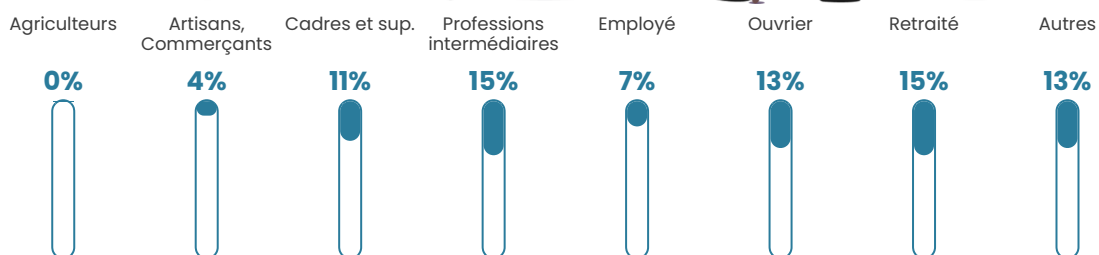

26 640 €/an

Evolution du nombre d'habitants

Sources : Institut national de la statistique et des études économiques (insee) selon Les dernières parutions officielles de 2024 portant sur les années 2020, 2021 et 2022.

Tranche d'âge

Activité professionnelle

Niveau de diplôme

Composition des ménages

Profils électoraux

Premier tour

	Marine LE PEN	43.26 %
	Emmanuel MACRON	23.03 %
	Jean-Luc MÉLENCHON	12.92 %
	Valérie PÉCRESSÉ	7.87 %
	Jean LASSALLE	5.06 %
	Nicolas DUPONT-AIGNAN	2.81 %
	Anne HIDALGO	1.69 %
	Philippe POUTOU	1.69 %
	Fabien ROUSSEL	1.12 %
	Éric ZEMMOUR	0.56 %
	Nathalie ARTHAUD	0.00 %
	Yannick JADOT	0.00 %