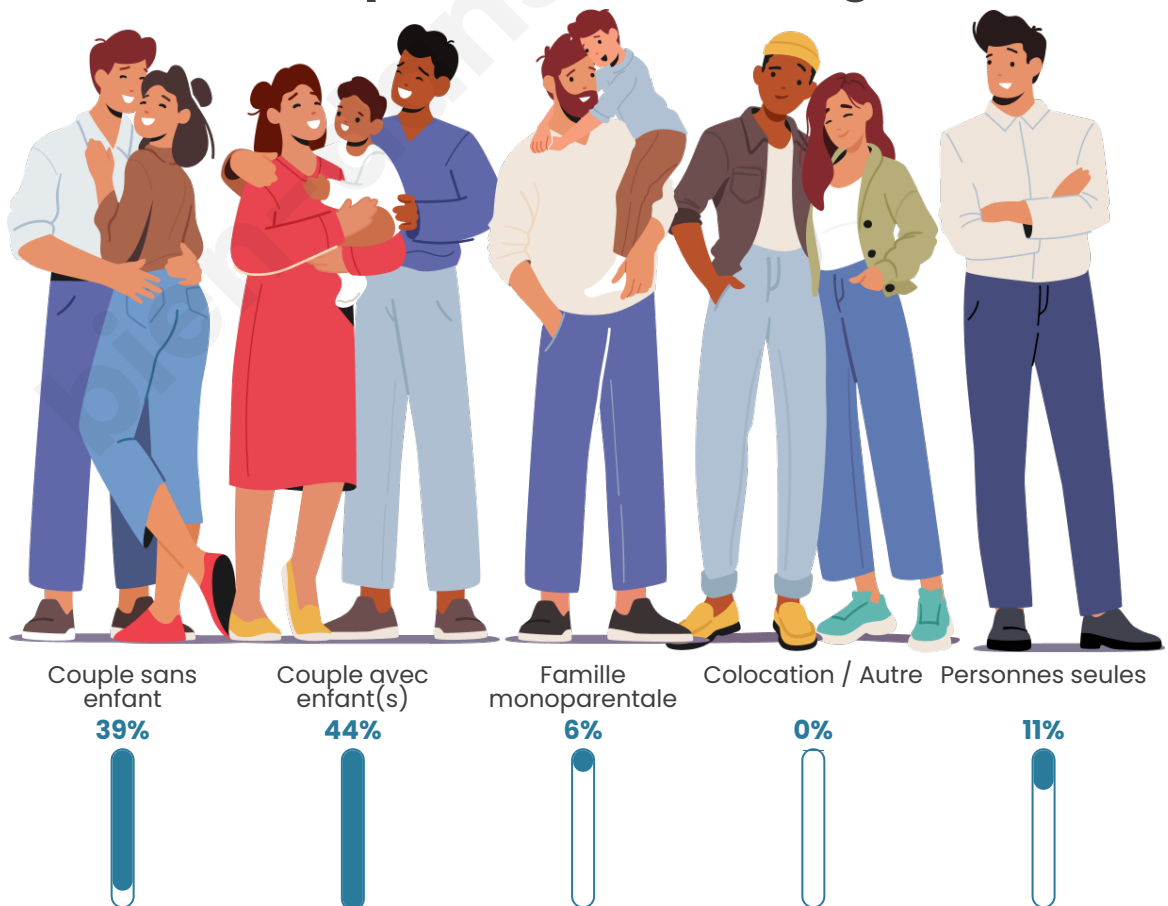

Tranche d'âge

Activité professionnelle

Niveau de diplôme

Composition des ménages

Profils électoraux

Premier tour

	Marine LE PEN	43.26 %
	Emmanuel MACRON	23.03 %
	Jean-Luc MÉLENCHON	12.92 %
	Valérie PÉCRESSÉ	7.87 %
	Jean LASSALLE	5.06 %
	Nicolas DUPONT-AIGNAN	2.81 %
	Anne HIDALGO	1.69 %
	Philippe POUTOU	1.69 %
	Fabien ROUSSEL	1.12 %
	Éric ZEMMOUR	0.56 %
	Nathalie ARTHAUD	0.00 %
	Yannick JADOT	0.00 %