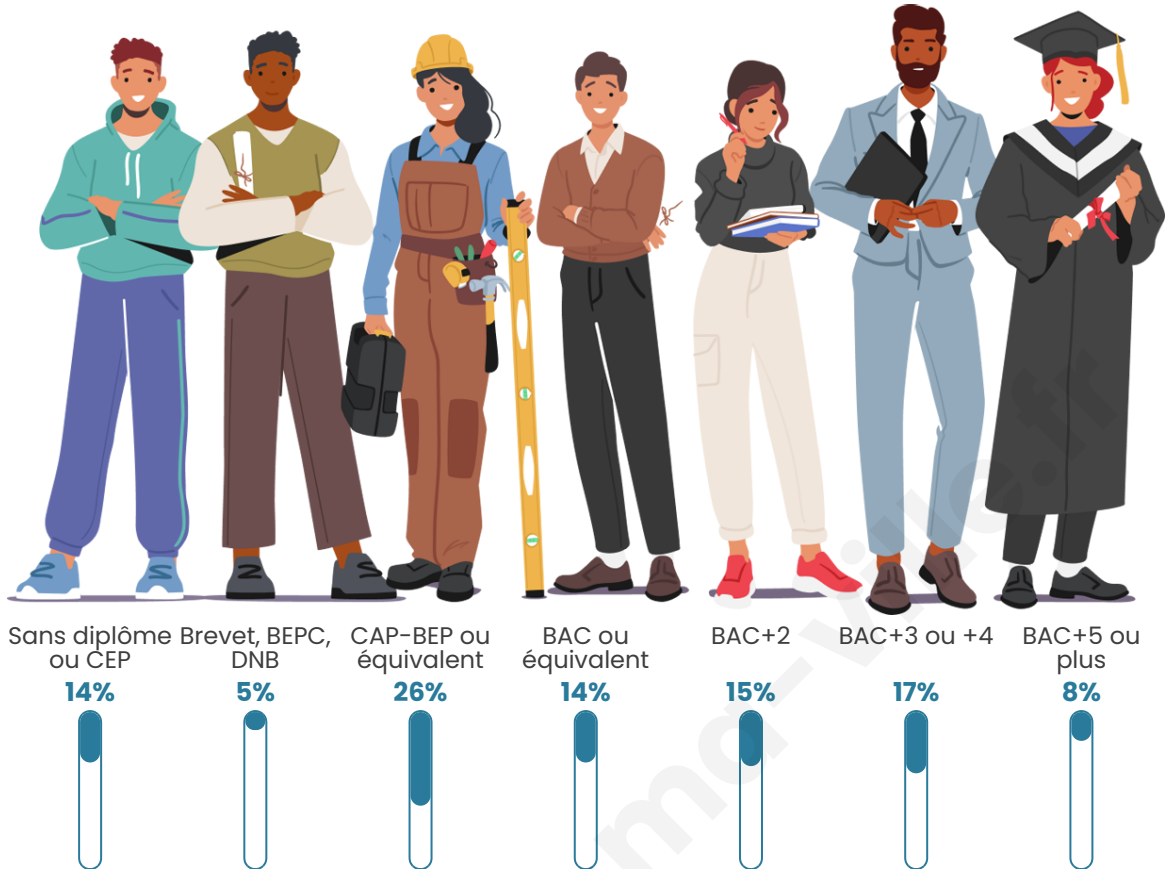

Tranche d'âge

Activité professionnelle

Niveau de diplôme

Composition des ménages

Profils électoraux

Premier tour

	Marine LE PEN	43.26 %
	Emmanuel MACRON	23.03 %
	Jean-Luc MÉLENCHON	12.92 %
	Valérie PÉCRESSÉ	7.87 %
	Jean LASSALLE	5.06 %
	Nicolas DUPONT-AIGNAN	2.81 %
	Anne HIDALGO	1.69 %
	Philippe POUTOU	1.69 %
	Fabien ROUSSEL	1.12 %
	Éric ZEMMOUR	0.56 %
	Nathalie ARTHAUD	0.00 %
	Yannick JADOT	0.00 %