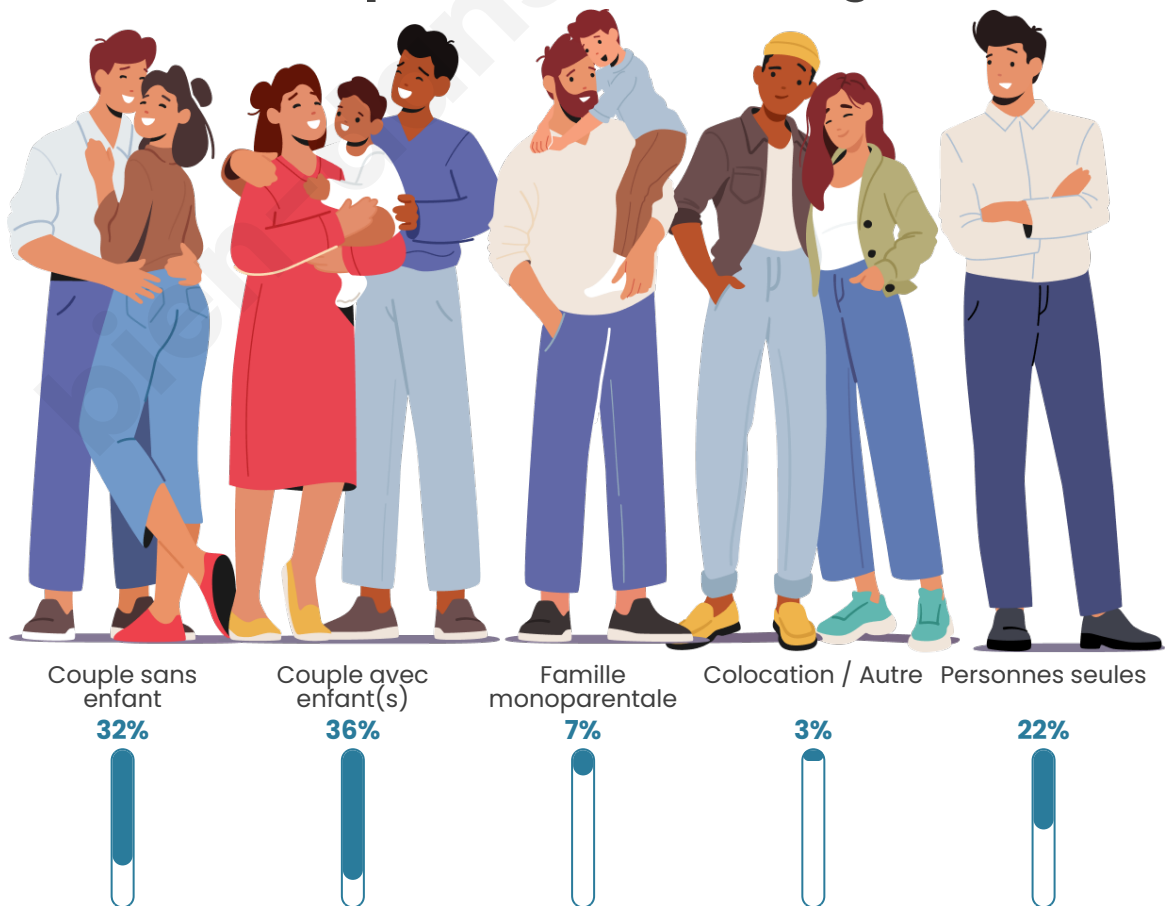

Nombre d'habitants

50 970

Age moyen

42 ans

Pop active

43.7%

Taux chômage

9.6%

Tranche d'âge

Activité professionnelle

Niveau de diplôme

Composition des ménages

Profils électoraux

Premier tour

	Marine LE PEN	26.70 %
	Emmanuel MACRON	24.05 %
	Jean-Luc MÉLENCHON	20.27 %
	Éric ZEMMOUR	10.99 %
	Yannick JADOT	4.68 %
	Valérie PÉCRESE	4.58 %
	Jean LASSALLE	2.47 %
	Nicolas DUPONT-AIGNAN	2.42 %
	Fabien ROUSSEL	1.82 %
	Anne HIDALGO	1.15 %
	Philippe POUTOU	0.52 %
	Nathalie ARTHAUD	0.35 %