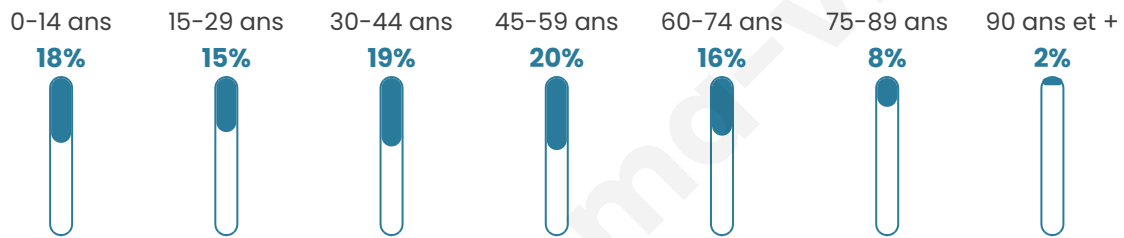

Nombre d'habitants

50 970

Age moyen

42 ans

Pop active

43.7%

Taux chômage

9.6%

Pop densité

1 158 h/km²

Revenu moyen

23 380 €/an

Evolution du nombre d'habitants

Sources : Institut national de la statistique et des études économiques (insee) selon Les dernières parutions officielles de 2024 portant sur les années 2020, 2021 et 2022.

Tranche d'âge

Activité professionnelle

Niveau de diplôme

Composition des ménages

Profils électoraux

Premier tour

	Marine LE PEN	26.70 %
	Emmanuel MACRON	24.05 %
	Jean-Luc MÉLENCHON	20.27 %
	Éric ZEMMOUR	10.99 %
	Yannick JADOT	4.68 %
	Valérie PÉCRESE	4.58 %
	Jean LASSALLE	2.47 %
	Nicolas DUPONT-AIGNAN	2.42 %
	Fabien ROUSSEL	1.82 %
	Anne HIDALGO	1.15 %
	Philippe POUTOU	0.52 %
	Nathalie ARTHAUD	0.35 %