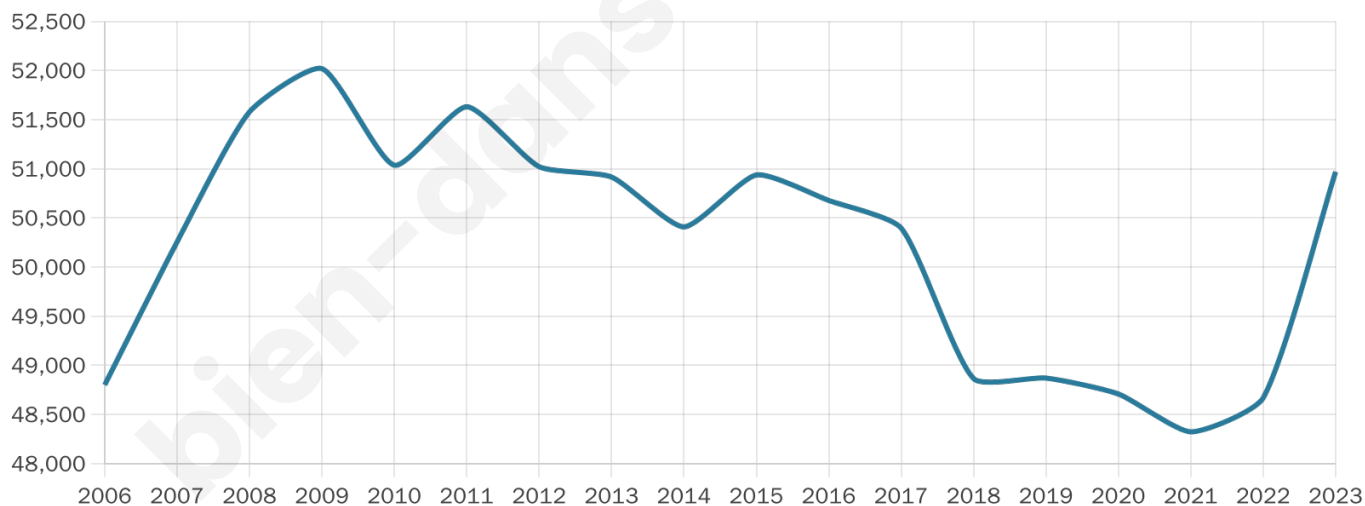

Nombre d'habitants

50 970

Age moyen

42 ans

Pop active

43.7%

Taux chômage

9.6%

Pop densité

1 158 h/km²

Revenu moyen

23 380 €/an

Evolution du nombre d'habitants

Sources : Institut national de la statistique et des études économiques (insee) selon Les dernières parutions officielles de 2024 portant sur les années 2020, 2021 et 2022.

Tranche d'âge

Activité professionnelle

Niveau de diplôme

Composition des ménages

Profils électoraux

Premier tour

	Marine LE PEN	26.70 %
	Emmanuel MACRON	24.05 %
	Jean-Luc MÉLENCHON	20.27 %
	Éric ZEMMOUR	10.99 %
	Yannick JADOT	4.68 %
	Valérie PÉCRESE	4.58 %
	Jean LASSALLE	2.47 %
	Nicolas DUPONT-AIGNAN	2.42 %
	Fabien ROUSSEL	1.82 %
	Anne HIDALGO	1.15 %
	Philippe POUTOU	0.52 %
	Nathalie ARTHAUD	0.35 %