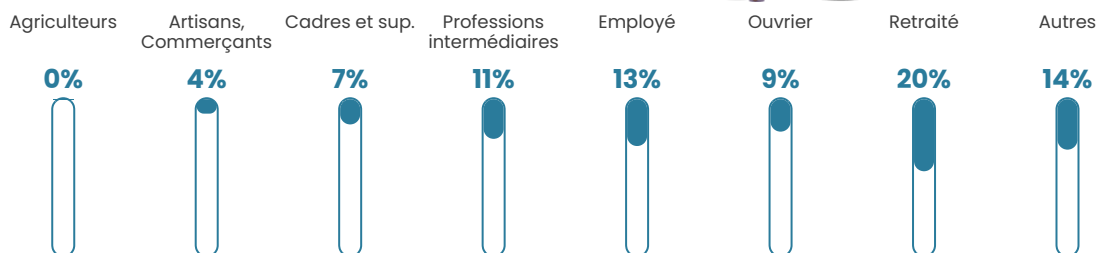

Pop densité

1 158 h/km²

Revenu moyen

23 380 €/an

Evolution du nombre d'habitants

Sources : Institut national de la statistique et des études économiques (insee) selon Les dernières parutions officielles de 2024 portant sur les années 2020, 2021 et 2022.

Tranche d'âge

Activité professionnelle

Niveau de diplôme

Composition des ménages

Profils électoraux

Premier tour

	Marine LE PEN	26.70 %
	Emmanuel MACRON	24.05 %
	Jean-Luc MÉLENCHON	20.27 %
	Éric ZEMMOUR	10.99 %
	Yannick JADOT	4.68 %
	Valérie PÉCRESE	4.58 %
	Jean LASSALLE	2.47 %
	Nicolas DUPONT-AIGNAN	2.42 %
	Fabien ROUSSEL	1.82 %
	Anne HIDALGO	1.15 %
	Philippe POUTOU	0.52 %
	Nathalie ARTHAUD	0.35 %