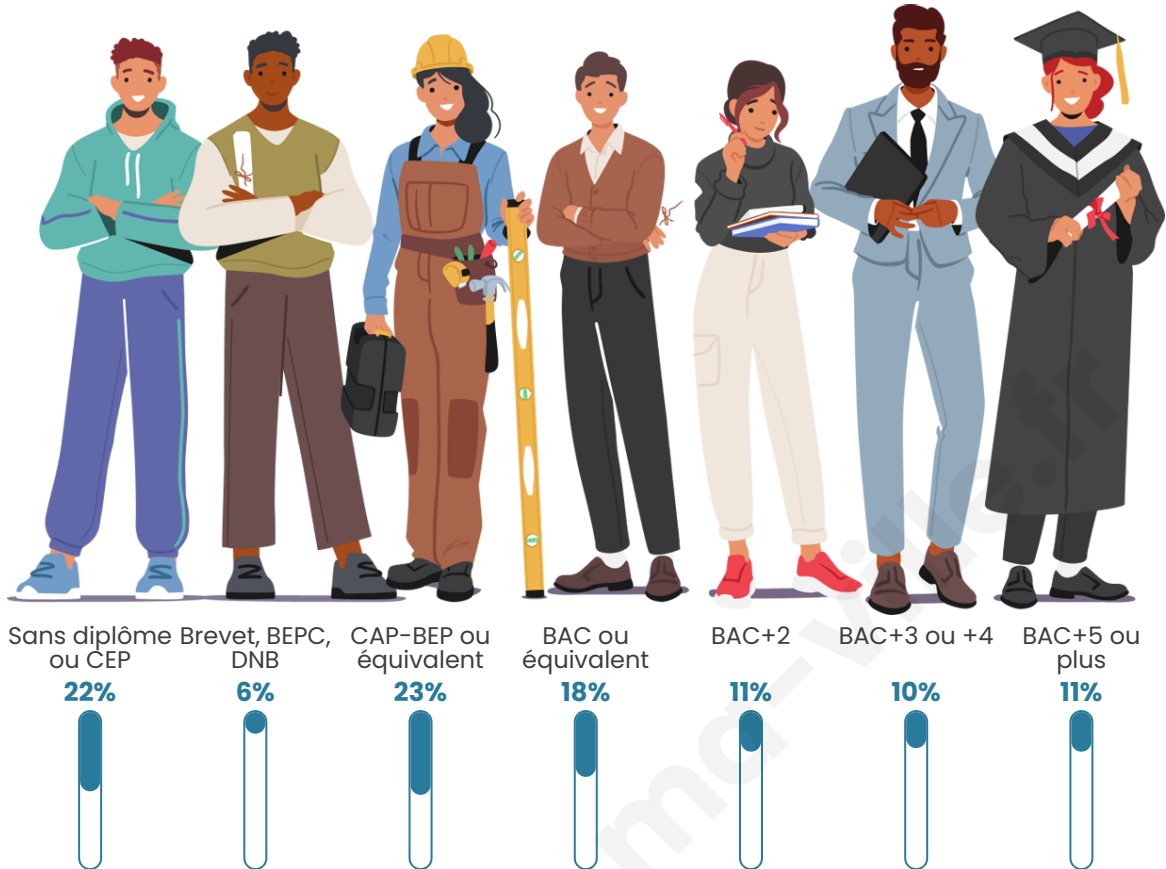

Nombre d'habitants

50 970

Age moyen

42 ans

Pop active

43.7%

Taux chômage

9.6%

Pop densité

1 158 h/km²

Revenu moyen

23 380 €/an

Evolution du nombre d'habitants

Sources : Institut national de la statistique et des études économiques (insee) selon Les dernières parutions officielles de 2024 portant sur les années 2020, 2021 et 2022.

Tranche d'âge

Activité professionnelle

Niveau de diplôme

Composition des ménages

Profils électoraux

Premier tour

	Marine LE PEN	26.70 %
	Emmanuel MACRON	24.05 %
	Jean-Luc MÉLENCHON	20.27 %
	Éric ZEMMOUR	10.99 %
	Yannick JADOT	4.68 %
	Valérie PÉCRESE	4.58 %
	Jean LASSALLE	2.47 %
	Nicolas DUPONT-AIGNAN	2.42 %
	Fabien ROUSSEL	1.82 %
	Anne HIDALGO	1.15 %
	Philippe POUTOU	0.52 %
	Nathalie ARTHAUD	0.35 %