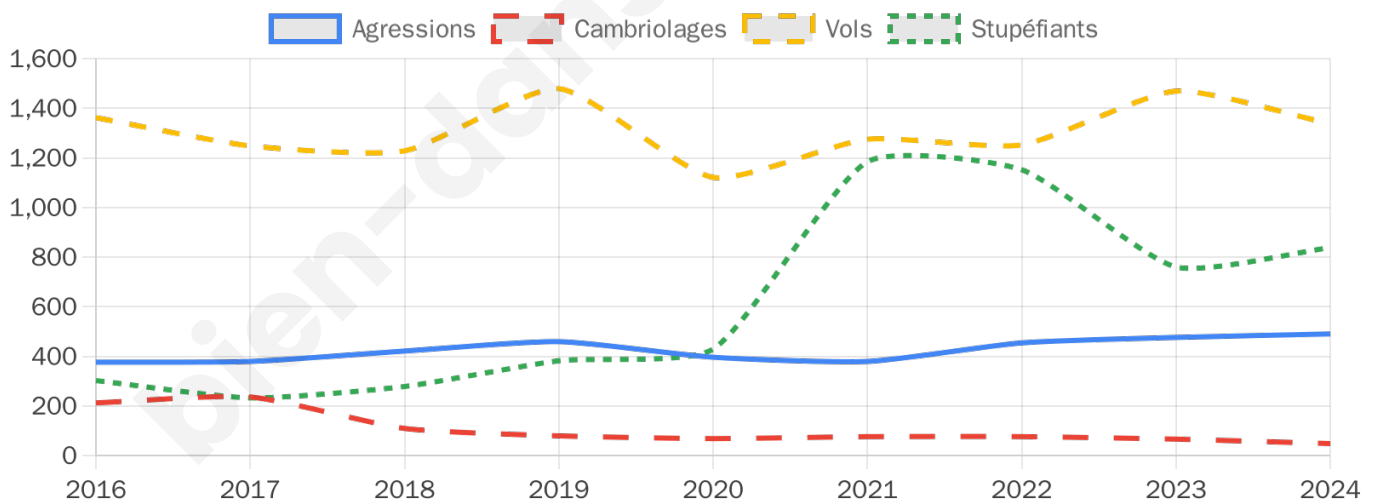

33 674 inscrits

Participation : 70.38%

Votes blancs : 1.20%

Votes nuls : 0.60%

Second tour

	Emmanuel MACRON	50,96 %
	Marine LE PEN	49,04 %

33 685 inscrits

Participation : 68.97%

Votes blancs : 5.4%

Votes nuls : 1.77%

Sécurité

Agressions physiques / sexuelles

490

Cambriolages

48

Vols / dégradations

1 337

Stupéfiants

838

Evolution du nombre d'infractions

Pour comparer

(en proportion du nombre d'habitants)

Sources : Bases statistiques communale, départementale et régionale de la délinquance enregistrée par la police et la gendarmerie nationales selon les dernières parutions officielles de 2025 portant sur l'année 2024 ([data.gouv](https://data.gouv.fr)).