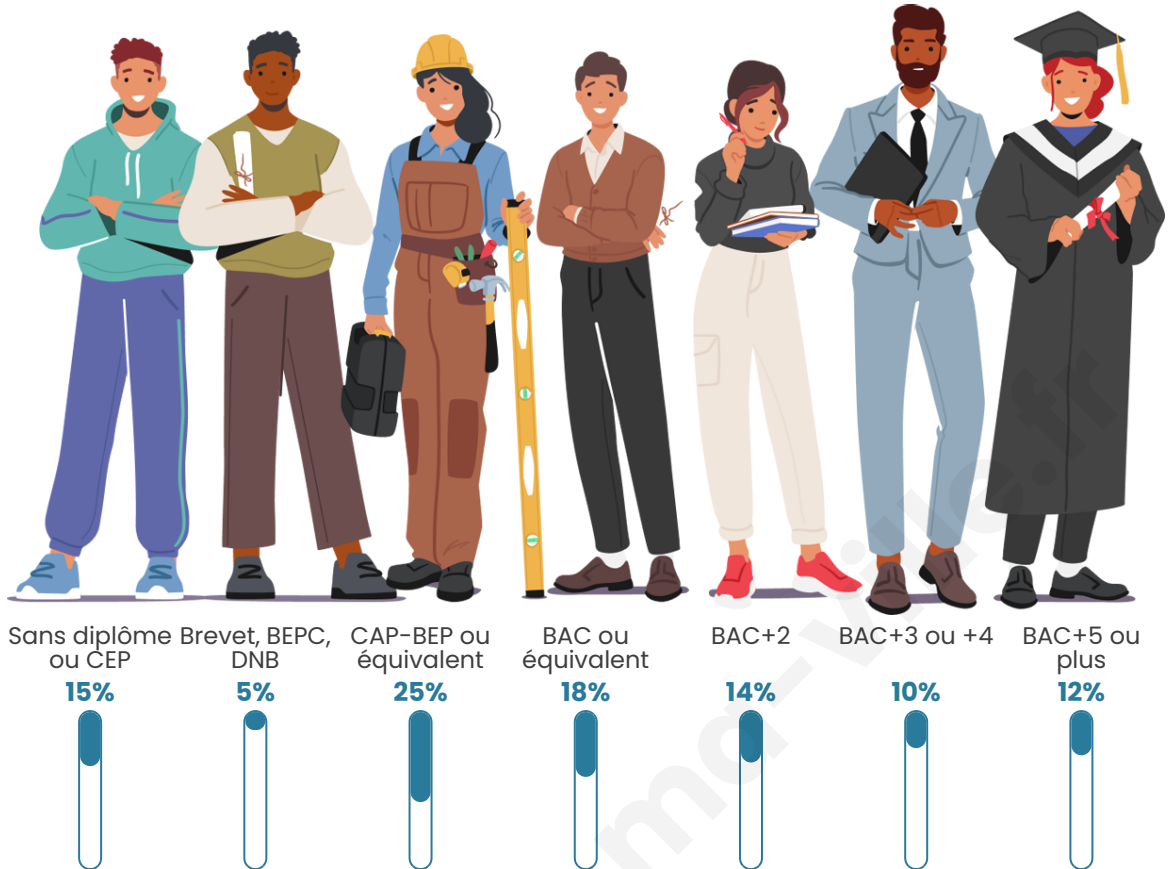

Statistiques sur la population

Nombre d'habitants

5 489

Age moyen

42 ans

Pop active

47.2%

Taux chômage

Tranche d'âge

Activité professionnelle

Niveau de diplôme

Composition des ménages

Profils électoraux

Premier tour

	Marine LE PEN	30.43 %
	Emmanuel MACRON	22.00 %
	Jean-Luc MÉLENCHON	15.21 %
	Éric ZEMMOUR	11.86 %
	Valérie PÉCRESSE	4.92 %
	Yannick JADOT	4.62 %
	Jean LASSALLE	3.74 %
	Nicolas DUPONT-AIGNAN	2.78 %
	Fabien ROUSSEL	2.17 %
	Anne HIDALGO	1.63 %
	Philippe POUTOU	0.36 %
	Nathalie ARTHAUD	0.27 %