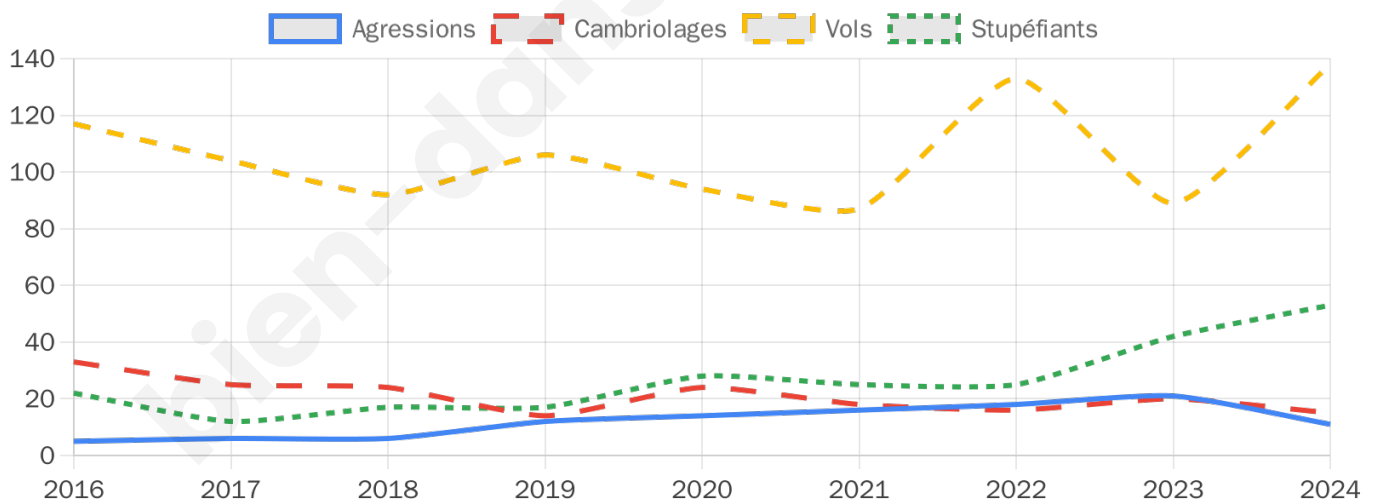

4 286 inscrits

Participation : 78.46%

Votes blancs : 1.16%

Votes nuls : 0.33%

Second tour

	Emmanuel MACRON	44,28 %
	Marine LE PEN	55,72 %

4 289 inscrits

Participation : 78.04%

Votes blancs : 5.74%

Votes nuls : 2.09%

Sécurité

Agressions physiques / sexuelles

11

Cambriolages

15

Vols / dégradations

138

Stupéfiants

53

Evolution du nombre d'infractions

Pour comparer

(en proportion du nombre d'habitants)

Sources : Bases statistiques communale, départementale et régionale de la délinquance enregistrée par la police et la gendarmerie nationales selon les dernières parutions officielles de 2025 portant sur l'année 2024 ([data.gouv](https://data.gouv.fr)).