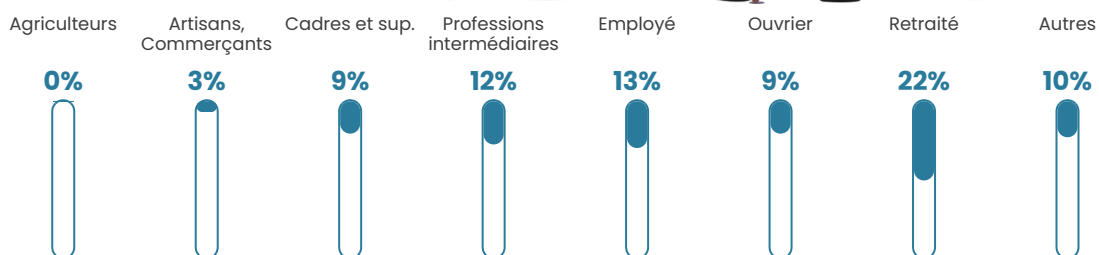

6.1%

Pop densité

203 h/km²

Revenu moyen

26 790 €/an

Evolution du nombre d'habitants

Sources : Institut national de la statistique et des études économiques (insee) selon Les dernières parutions officielles de 2024 portant sur les années 2020, 2021 et 2022.

Tranche d'âge

Activité professionnelle

Niveau de diplôme

Composition des ménages

Profils électoraux

Premier tour

	Marine LE PEN	30.43 %
	Emmanuel MACRON	22.00 %
	Jean-Luc MÉLENCHON	15.21 %
	Éric ZEMMOUR	11.86 %
	Valérie PÉCRESSE	4.92 %
	Yannick JADOT	4.62 %
	Jean LASSALLE	3.74 %
	Nicolas DUPONT-AIGNAN	2.78 %
	Fabien ROUSSEL	2.17 %
	Anne HIDALGO	1.63 %
	Philippe POUTOU	0.36 %
	Nathalie ARTHAUD	0.27 %