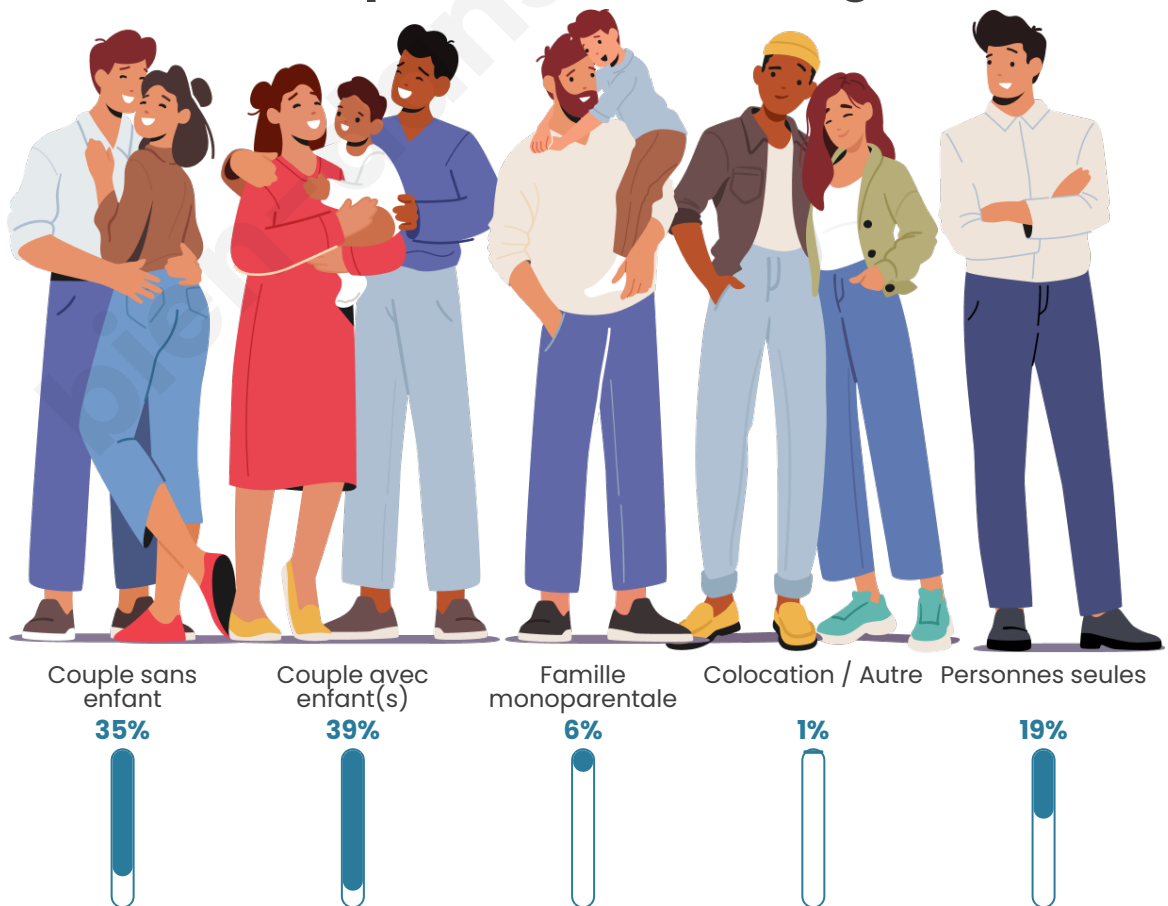

Tranche d'âge

Activité professionnelle

Niveau de diplôme

Composition des ménages

Profils électoraux

Premier tour

	Marine LE PEN	30.43 %
	Emmanuel MACRON	22.00 %
	Jean-Luc MÉLENCHON	15.21 %
	Éric ZEMMOUR	11.86 %
	Valérie PÉCRESSE	4.92 %
	Yannick JADOT	4.62 %
	Jean LASSALLE	3.74 %
	Nicolas DUPONT-AIGNAN	2.78 %
	Fabien ROUSSEL	2.17 %
	Anne HIDALGO	1.63 %
	Philippe POUTOU	0.36 %
	Nathalie ARTHAUD	0.27 %