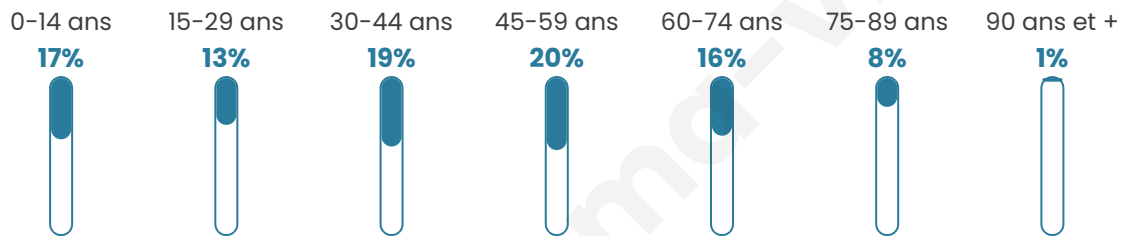

Statistiques sur la population

Nombre d'habitants

5 489

Age moyen

42 ans

Pop active

47.2%

Taux chômage

6.1%

Pop densité

203 h/km²

Revenu moyen

26 790 €/an

Evolution du nombre d'habitants

Sources : Institut national de la statistique et des études économiques (insee) selon Les dernières parutions officielles de 2024 portant sur les années 2020, 2021 et 2022.

Tranche d'âge

Activité professionnelle

Niveau de diplôme

Composition des ménages

Profils électoraux

Premier tour

	Marine LE PEN	30.43 %
	Emmanuel MACRON	22.00 %
	Jean-Luc MÉLENCHON	15.21 %
	Éric ZEMMOUR	11.86 %
	Valérie PÉCRESSE	4.92 %
	Yannick JADOT	4.62 %
	Jean LASSALLE	3.74 %
	Nicolas DUPONT-AIGNAN	2.78 %
	Fabien ROUSSEL	2.17 %
	Anne HIDALGO	1.63 %
	Philippe POUTOU	0.36 %
	Nathalie ARTHAUD	0.27 %

4 286 inscrits

Participation : 78.46%

Votes blancs : 1.16%

Votes nuls : 0.33%

Second tour

	Emmanuel MACRON	44,28 %
	Marine LE PEN	55,72 %

4 289 inscrits

Participation : 78.04%