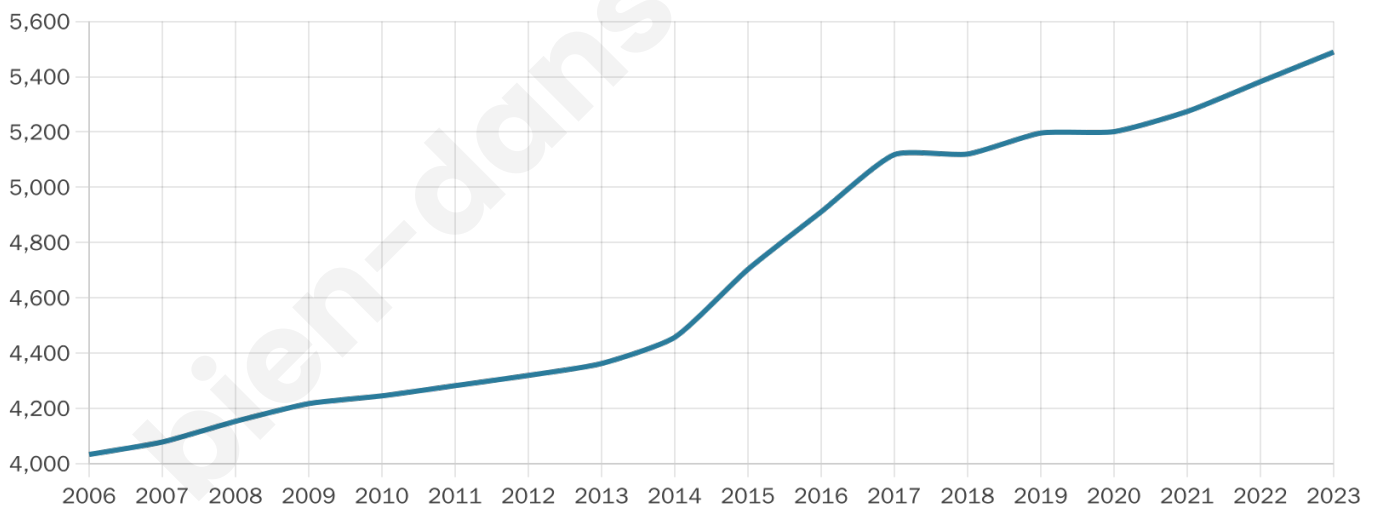

Statistiques sur la population

Nombre d'habitants

5 489

Age moyen

42 ans

Pop active

47.2%

Taux chômage

6.1%

Pop densité

203 h/km²

Revenu moyen

26 790 €/an

Evolution du nombre d'habitants

Sources : Institut national de la statistique et des études économiques (insee) selon Les dernières parutions officielles de 2024 portant sur les années 2020, 2021 et 2022.

Tranche d'âge

Activité professionnelle

Niveau de diplôme

Composition des ménages

Profils électoraux

Premier tour

	Marine LE PEN	30.43 %
	Emmanuel MACRON	22.00 %
	Jean-Luc MÉLENCHON	15.21 %
	Éric ZEMMOUR	11.86 %
	Valérie PÉCRESSE	4.92 %
	Yannick JADOT	4.62 %
	Jean LASSALLE	3.74 %
	Nicolas DUPONT-AIGNAN	2.78 %
	Fabien ROUSSEL	2.17 %
	Anne HIDALGO	1.63 %
	Philippe POUTOU	0.36 %
	Nathalie ARTHAUD	0.27 %