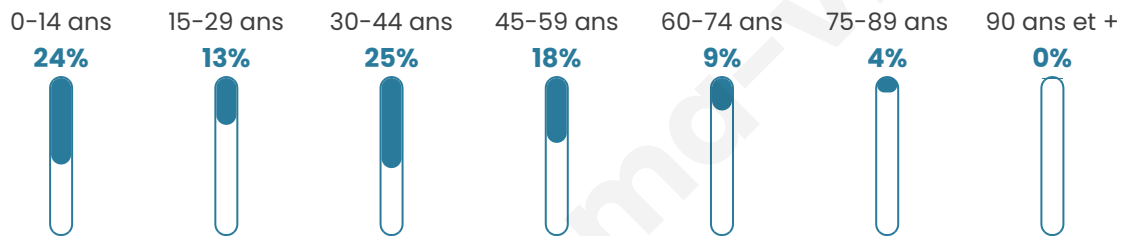

Statistiques sur la population

Nombre d'habitants

1 359

Age moyen

35 ans

Pop active

51.1%

Taux chômage

3.5%

Pop densité

85 h/km²

Revenu moyen

35 140 €/an

Evolution du nombre d'habitants

Sources : Institut national de la statistique et des études économiques (insee) selon Les dernières parutions officielles de 2024 portant sur les années 2020, 2021 et 2022.

Tranche d'âge

Activité professionnelle

Niveau de diplôme

Composition des ménages

Profils électoraux

Premier tour

	Emmanuel MACRON	33.85 %
	Marine LE PEN	19.75 %
	Jean-Luc MÉLENCHON	12.69 %
	Éric ZEMMOUR	8.32 %
	Valérie PÉCRESSSE	6.77 %
	Yannick JADOT	5.64 %
	Nicolas DUPONT-AIGNAN	3.81 %
	Jean LASSALLE	3.53 %
	Fabien ROUSSEL	2.54 %
	Anne HIDALGO	1.41 %
	Philippe POUTOU	1.13 %
	Nathalie ARTHAUD	0.56 %

884 inscrits

Participation : 82.35%

Votes blancs : 2.06%

Votes nuls : 0.55%

Second tour

	Emmanuel MACRON	62,67 %
	Marine LE PEN	37,33 %

885 inscrits

Participation : 79.77%