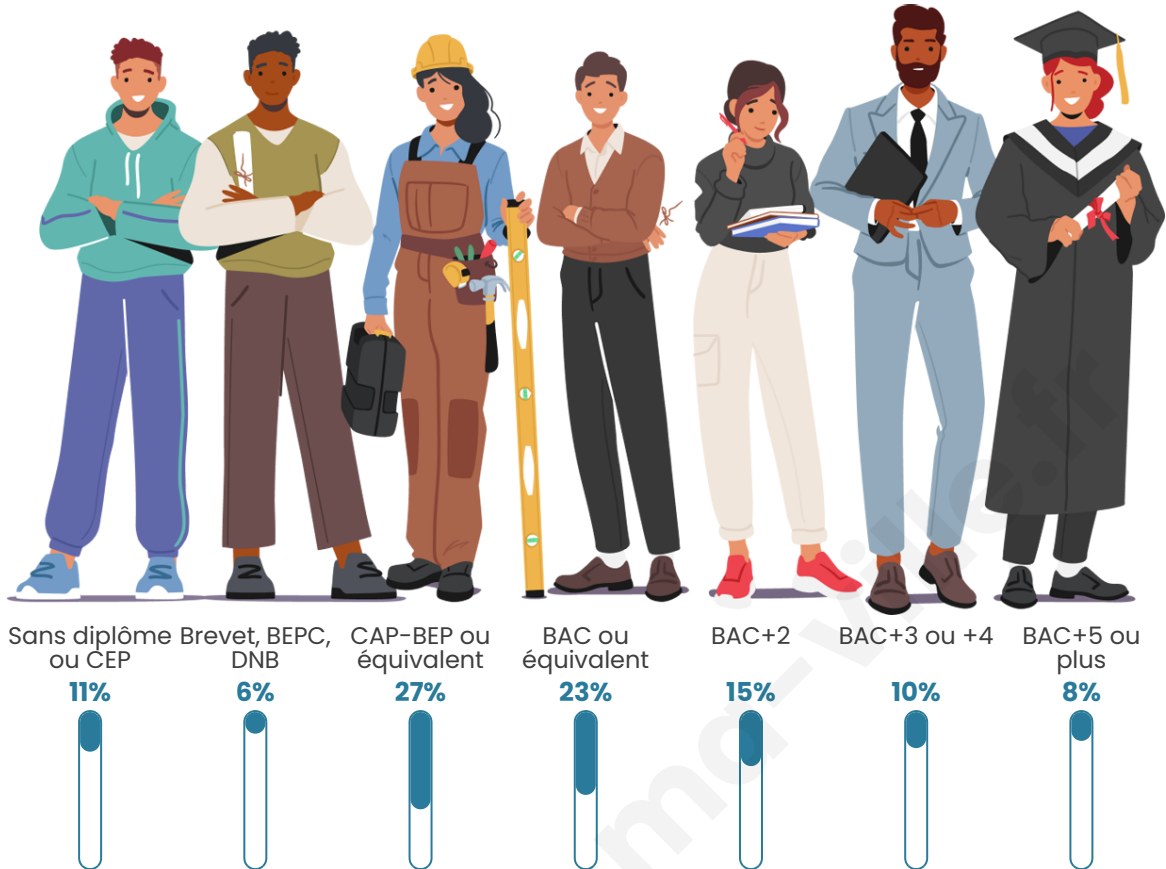

Statistiques sur la population

Nombre d'habitants

1 359

Age moyen

35 ans

Pop active

51.1%

Taux chômage

Tranche d'âge

Activité professionnelle

Niveau de diplôme

Composition des ménages

Profils électoraux

Premier tour

	Emmanuel MACRON	33.85 %
	Marine LE PEN	19.75 %
	Jean-Luc MÉLENCHON	12.69 %
	Éric ZEMMOUR	8.32 %
	Valérie PÉCRESSSE	6.77 %
	Yannick JADOT	5.64 %
	Nicolas DUPONT-AIGNAN	3.81 %
	Jean LASSALLE	3.53 %
	Fabien ROUSSEL	2.54 %
	Anne HIDALGO	1.41 %
	Philippe POUTOU	1.13 %
	Nathalie ARTHAUD	0.56 %