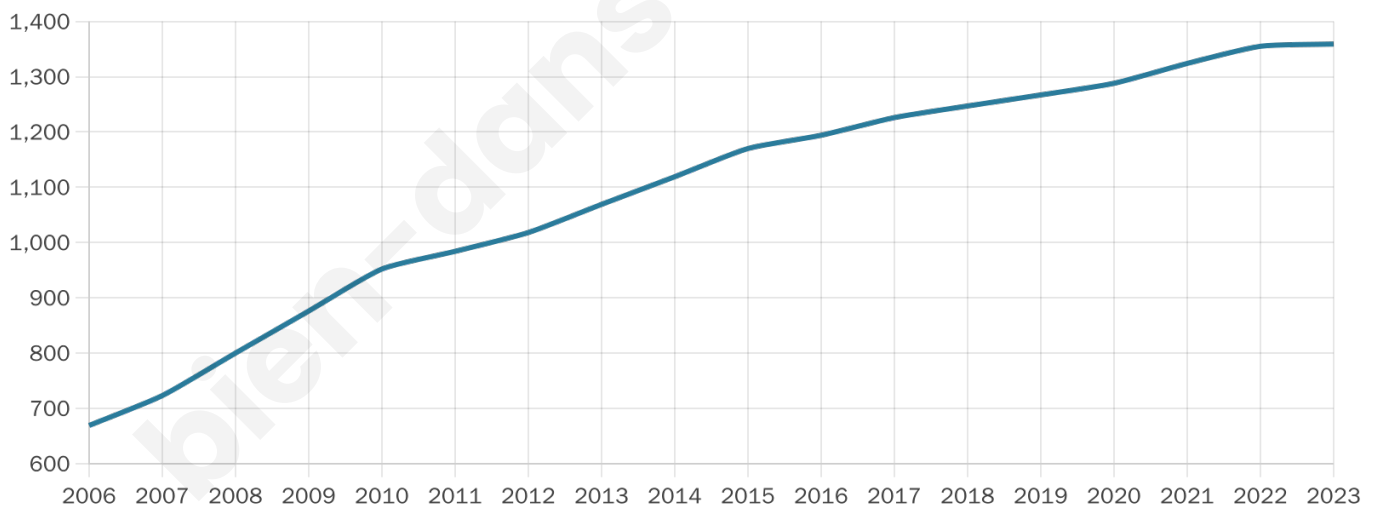

Statistiques sur la population

Nombre d'habitants

1 359

Age moyen

35 ans

Pop active

51.1%

Taux chômage

3.5%

Pop densité

85 h/km²

Revenu moyen

35 140 €/an

Evolution du nombre d'habitants

Sources : Institut national de la statistique et des études économiques (insee) selon Les dernières parutions officielles de 2024 portant sur les années 2020, 2021 et 2022.

Tranche d'âge

Activité professionnelle

Niveau de diplôme

Composition des ménages

Profils électoraux

Premier tour

	Emmanuel MACRON	33.85 %
	Marine LE PEN	19.75 %
	Jean-Luc MÉLENCHON	12.69 %
	Éric ZEMMOUR	8.32 %
	Valérie PÉCRESSSE	6.77 %
	Yannick JADOT	5.64 %
	Nicolas DUPONT-AIGNAN	3.81 %
	Jean LASSALLE	3.53 %
	Fabien ROUSSEL	2.54 %
	Anne HIDALGO	1.41 %
	Philippe POUTOU	1.13 %
	Nathalie ARTHAUD	0.56 %