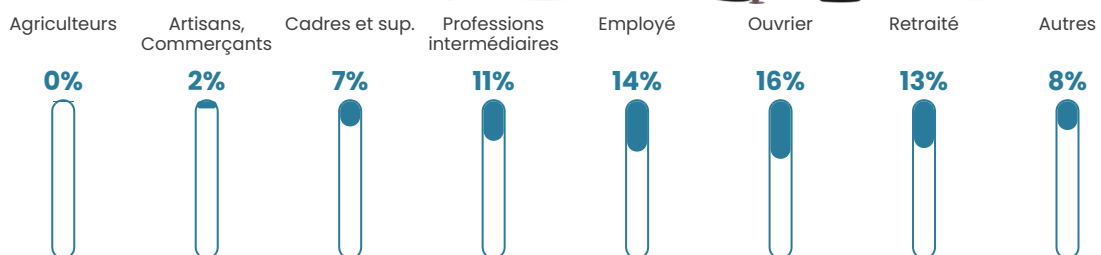

3.5%

Pop densité

85 h/km²

Revenu moyen

35 140 €/an

Evolution du nombre d'habitants

Sources : Institut national de la statistique et des études économiques (insee) selon Les dernières parutions officielles de 2024 portant sur les années 2020, 2021 et 2022.

Tranche d'âge

Activité professionnelle

Niveau de diplôme

Composition des ménages

Profils électoraux

Premier tour

	Emmanuel MACRON	33.85 %
	Marine LE PEN	19.75 %
	Jean-Luc MÉLENCHON	12.69 %
	Éric ZEMMOUR	8.32 %
	Valérie PÉCRESSSE	6.77 %
	Yannick JADOT	5.64 %
	Nicolas DUPONT-AIGNAN	3.81 %
	Jean LASSALLE	3.53 %
	Fabien ROUSSEL	2.54 %
	Anne HIDALGO	1.41 %
	Philippe POUTOU	1.13 %
	Nathalie ARTHAUD	0.56 %