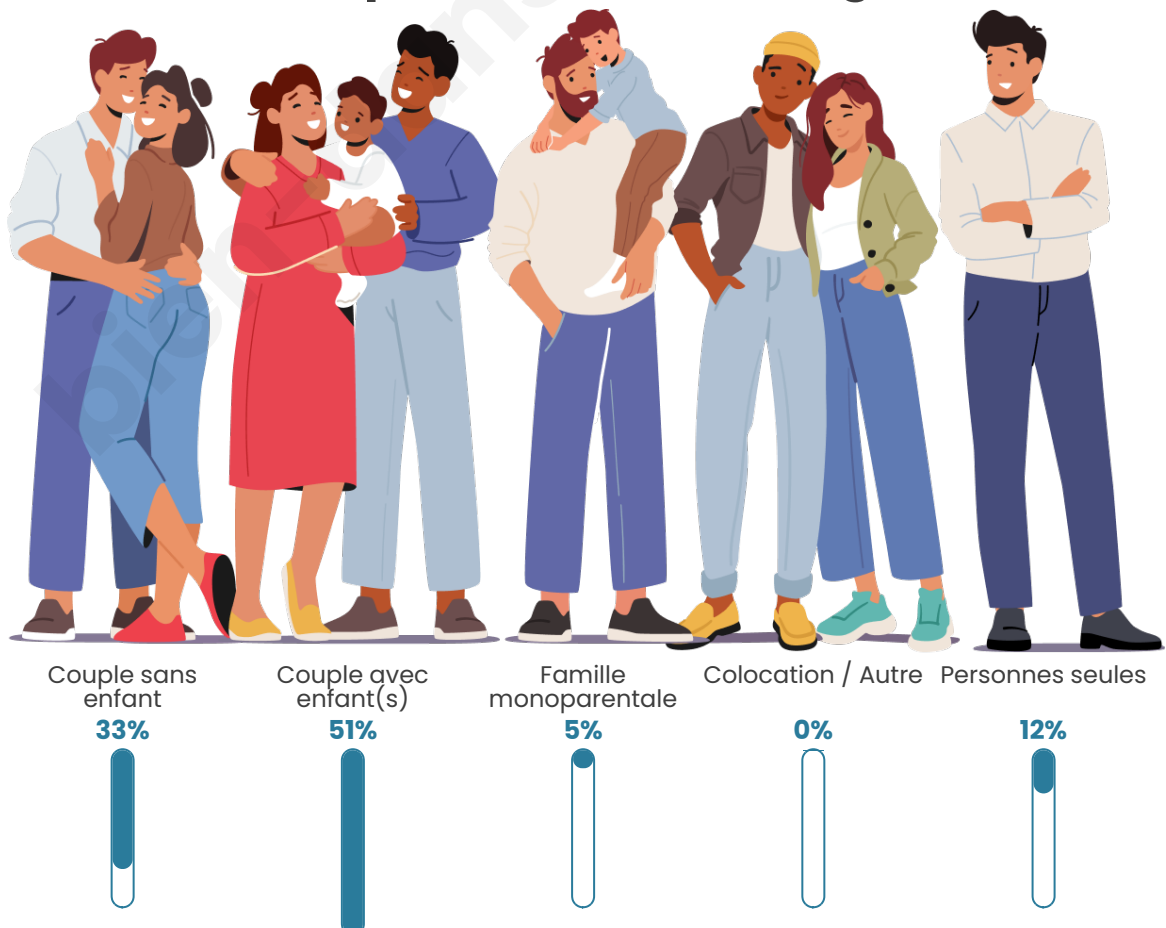

Tranche d'âge

Activité professionnelle

Niveau de diplôme

Composition des ménages

Profils électoraux

Premier tour

	Emmanuel MACRON	33.85 %
	Marine LE PEN	19.75 %
	Jean-Luc MÉLENCHON	12.69 %
	Éric ZEMMOUR	8.32 %
	Valérie PÉCRESSSE	6.77 %
	Yannick JADOT	5.64 %
	Nicolas DUPONT-AIGNAN	3.81 %
	Jean LASSALLE	3.53 %
	Fabien ROUSSEL	2.54 %
	Anne HIDALGO	1.41 %
	Philippe POUTOU	1.13 %
	Nathalie ARTHAUD	0.56 %