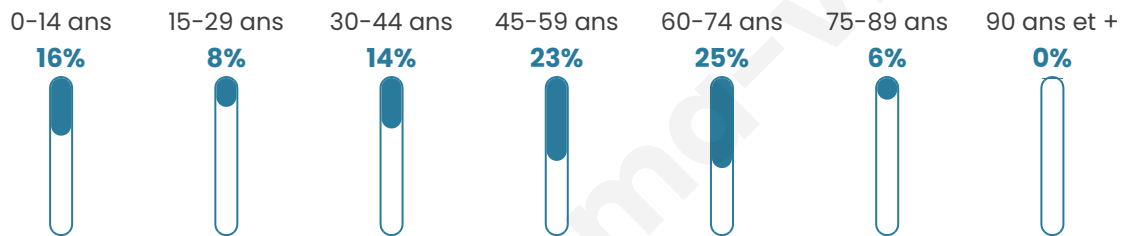

261

Age moyen

45 ans

Pop active

43.3%

Taux chômage

7.2%

Pop densité

87 h/km²

Revenu moyen

24 010 €/an

Evolution du nombre d'habitants

Sources : Institut national de la statistique et des études économiques (insee) selon Les dernières parutions officielles de 2024 portant sur les années 2020, 2021 et 2022.

Tranche d'âge

Activité professionnelle

Niveau de diplôme

Composition des ménages

Profils électoraux

Premier tour

	Marine LE PEN	31.84 %
	Jean-Luc MÉLENCHON	21.79 %
	Jean LASSALLE	15.64 %
	Emmanuel MACRON	13.97 %
	Éric ZEMMOUR	6.70 %
	Fabien ROUSSEL	3.35 %
	Valérie PÉCRESSE	2.79 %
	Anne HIDALGO	1.68 %
	Nicolas DUPONT-AIGNAN	1.12 %
	Nathalie ARTHAUD	0.56 %
	Yannick JADOT	0.56 %
	Philippe POUTOU	0.00 %