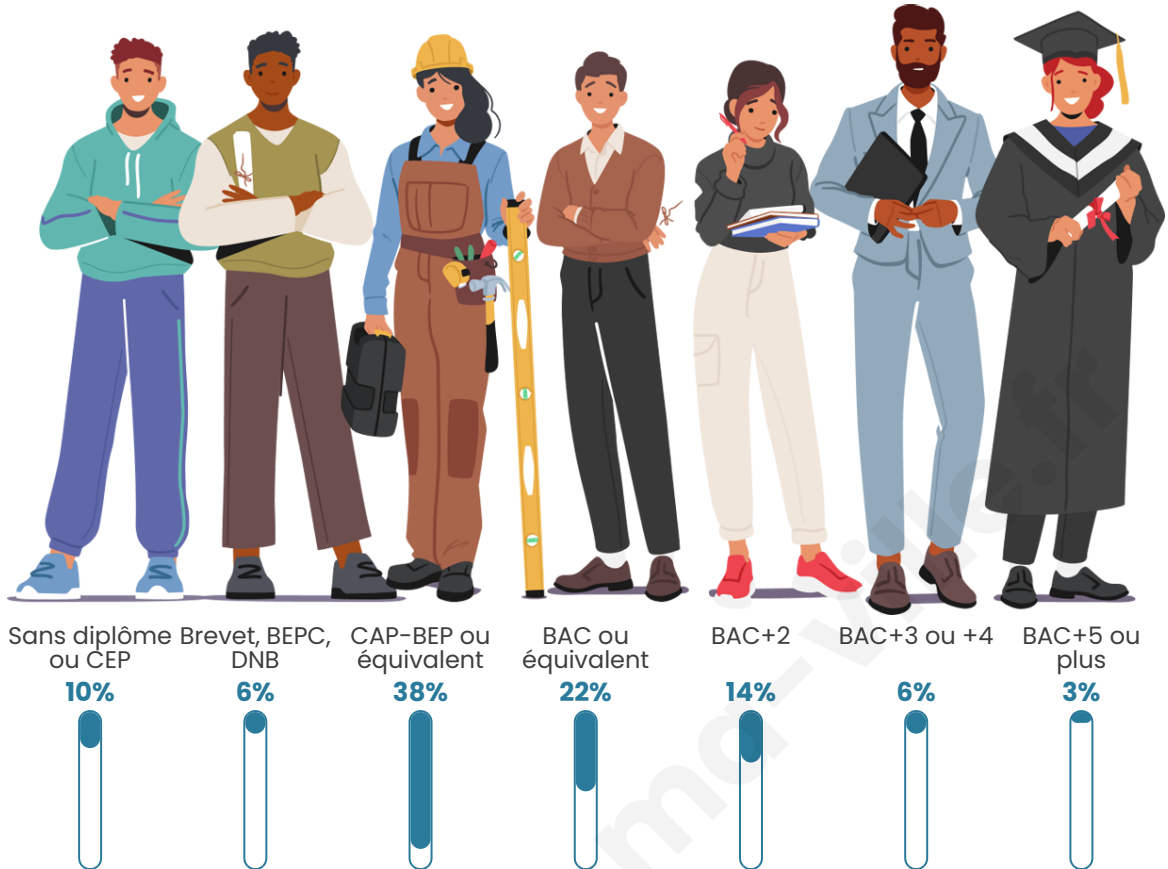

261

Age moyen

45 ans

Pop active

43.3%

Taux chômage

7.2%

Pop densité

Tranche d'âge

Activité professionnelle

Niveau de diplôme

Composition des ménages

Profils électoraux

Premier tour

	Marine LE PEN	31.84 %
	Jean-Luc MÉLENCHON	21.79 %
	Jean LASSALLE	15.64 %
	Emmanuel MACRON	13.97 %
	Éric ZEMMOUR	6.70 %
	Fabien ROUSSEL	3.35 %
	Valérie PÉCRESSE	2.79 %
	Anne HIDALGO	1.68 %
	Nicolas DUPONT-AIGNAN	1.12 %
	Nathalie ARTHAUD	0.56 %
	Yannick JADOT	0.56 %
	Philippe POUTOU	0.00 %