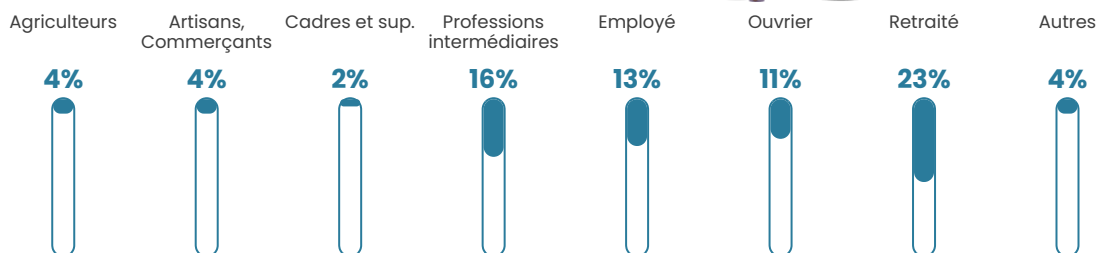

87 h/km²

Revenu moyen

24 010 €/an

Evolution du nombre d'habitants

Sources : Institut national de la statistique et des études économiques (insee) selon Les dernières parutions officielles de 2024 portant sur les années 2020, 2021 et 2022.

Tranche d'âge

Activité professionnelle

Niveau de diplôme

Composition des ménages

Profils électoraux

Premier tour

	Marine LE PEN	31.84 %
	Jean-Luc MÉLENCHON	21.79 %
	Jean LASSALLE	15.64 %
	Emmanuel MACRON	13.97 %
	Éric ZEMMOUR	6.70 %
	Fabien ROUSSEL	3.35 %
	Valérie PÉCRESSE	2.79 %
	Anne HIDALGO	1.68 %
	Nicolas DUPONT-AIGNAN	1.12 %
	Nathalie ARTHAUD	0.56 %
	Yannick JADOT	0.56 %
	Philippe POUTOU	0.00 %