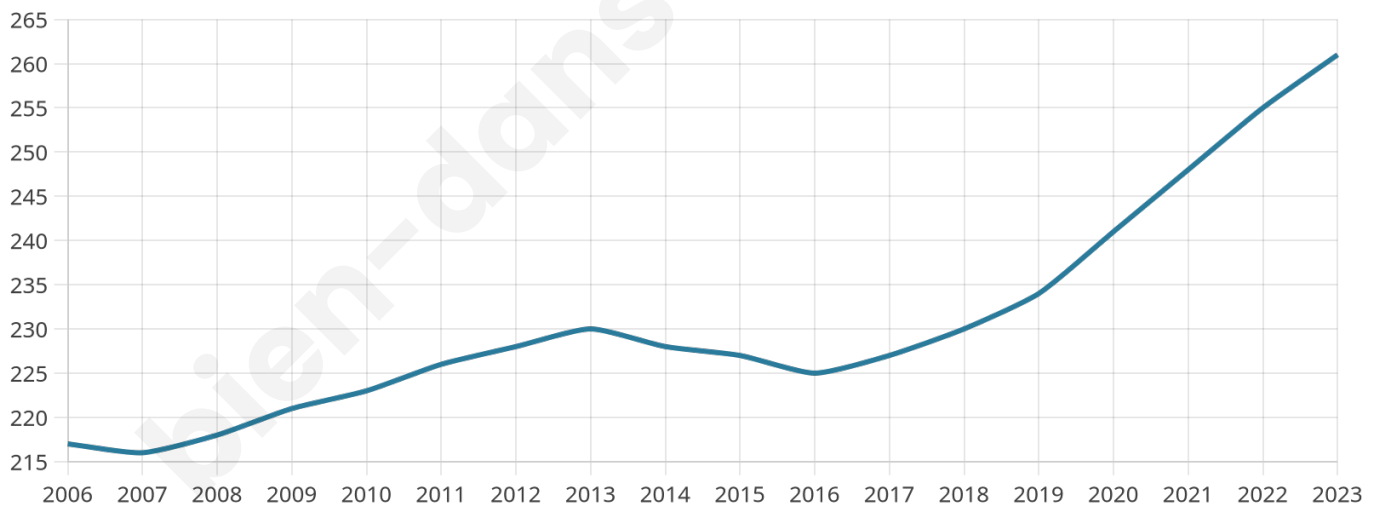

261

Age moyen

45 ans

Pop active

43.3%

Taux chômage

7.2%

Pop densité

87 h/km²

Revenu moyen

24 010 €/an

Evolution du nombre d'habitants

Sources : Institut national de la statistique et des études économiques (insee) selon Les dernières parutions officielles de 2024 portant sur les années 2020, 2021 et 2022.