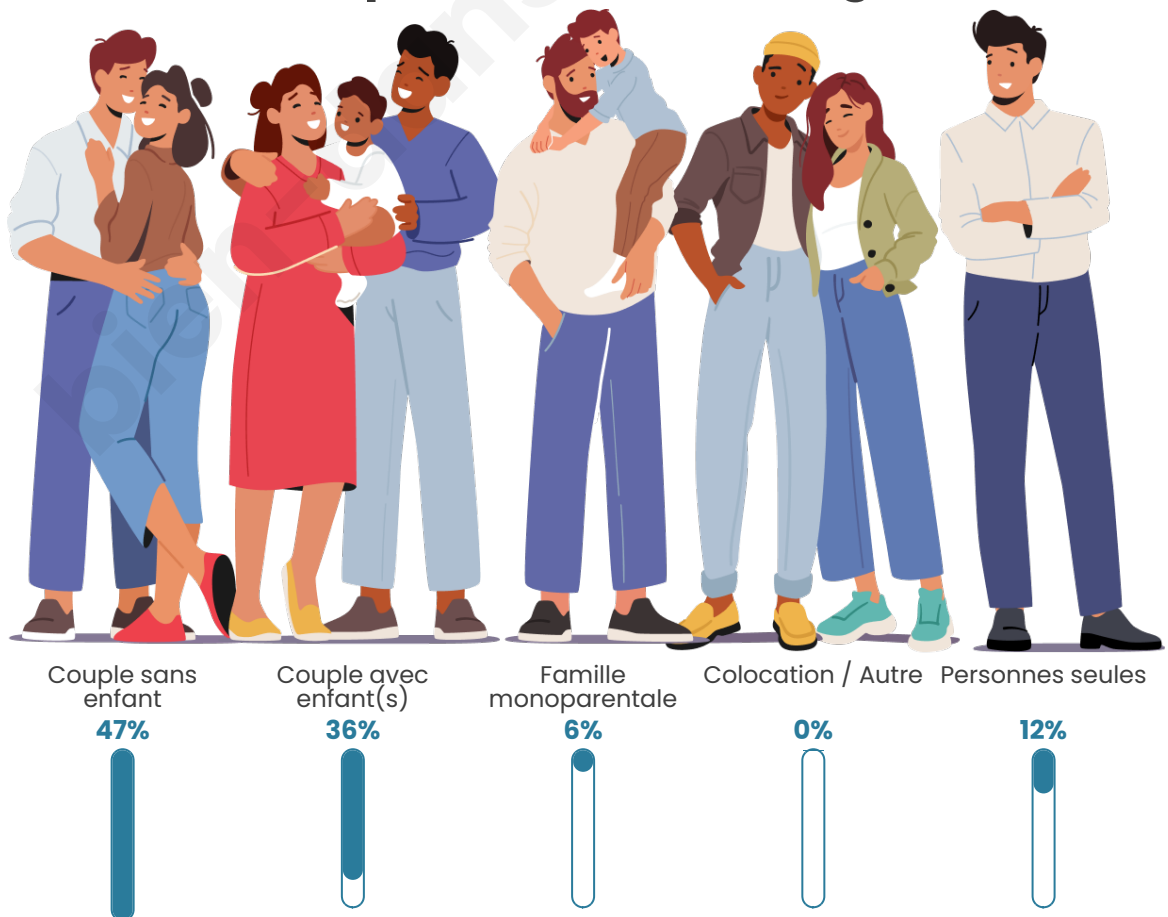

Tranche d'âge

Activité professionnelle

Niveau de diplôme

Composition des ménages

Profils électoraux

Premier tour

	Marine LE PEN	31.84 %
	Jean-Luc MÉLENCHON	21.79 %
	Jean LASSALLE	15.64 %
	Emmanuel MACRON	13.97 %
	Éric ZEMMOUR	6.70 %
	Fabien ROUSSEL	3.35 %
	Valérie PÉCRESSE	2.79 %
	Anne HIDALGO	1.68 %
	Nicolas DUPONT-AIGNAN	1.12 %
	Nathalie ARTHAUD	0.56 %
	Yannick JADOT	0.56 %
	Philippe POUTOU	0.00 %