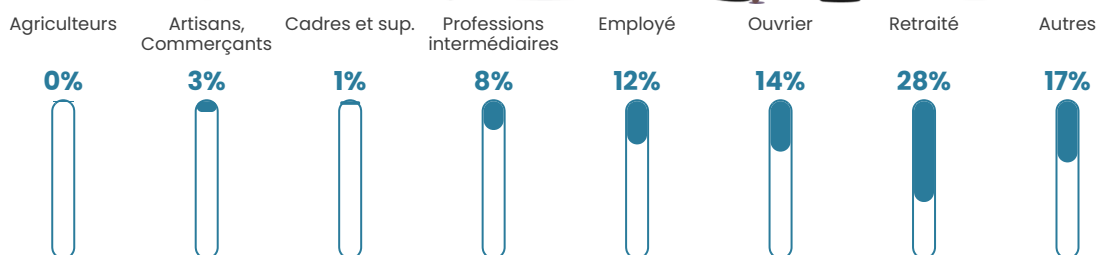

Revenu moyen

19 400 €/an

Evolution du nombre d'habitants

Sources : Institut national de la statistique et des études économiques (insee) selon Les dernières parutions officielles de 2024 portant sur les années 2020, 2021 et 2022.

Tranche d'âge

Activité professionnelle

Niveau de diplôme

Composition des ménages

Profils électoraux

Premier tour

	Marine LE PEN	44.05 %
	Emmanuel MACRON	25.25 %
	Jean-Luc MÉLENCHON	11.61 %
	Éric ZEMMOUR	5.88 %
	Valérie PÉCRESE	3.70 %
	Nicolas DUPONT-AIGNAN	2.61 %
	Fabien ROUSSEL	1.81 %
	Jean LASSALLE	1.31 %
	Yannick JADOT	1.09 %
	Anne HIDALGO	0.94 %
	Philippe POUTOU	0.94 %
	Nathalie ARTHAUD	0.80 %