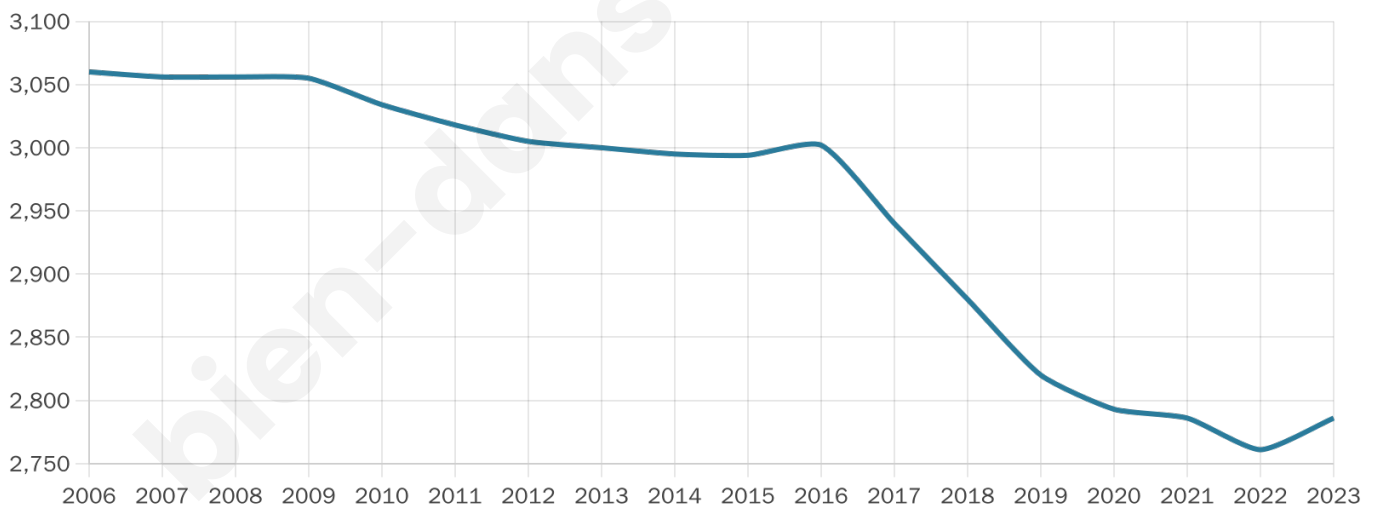

Age moyen

46 ans

Pop active

38%

Taux chômage

15.7%

Pop densité

464 h/km²

Revenu moyen

19 400 €/an

Evolution du nombre d'habitants

Sources : Institut national de la statistique et des études économiques (insee) selon Les dernières parutions officielles de 2024 portant sur les années 2020, 2021 et 2022.