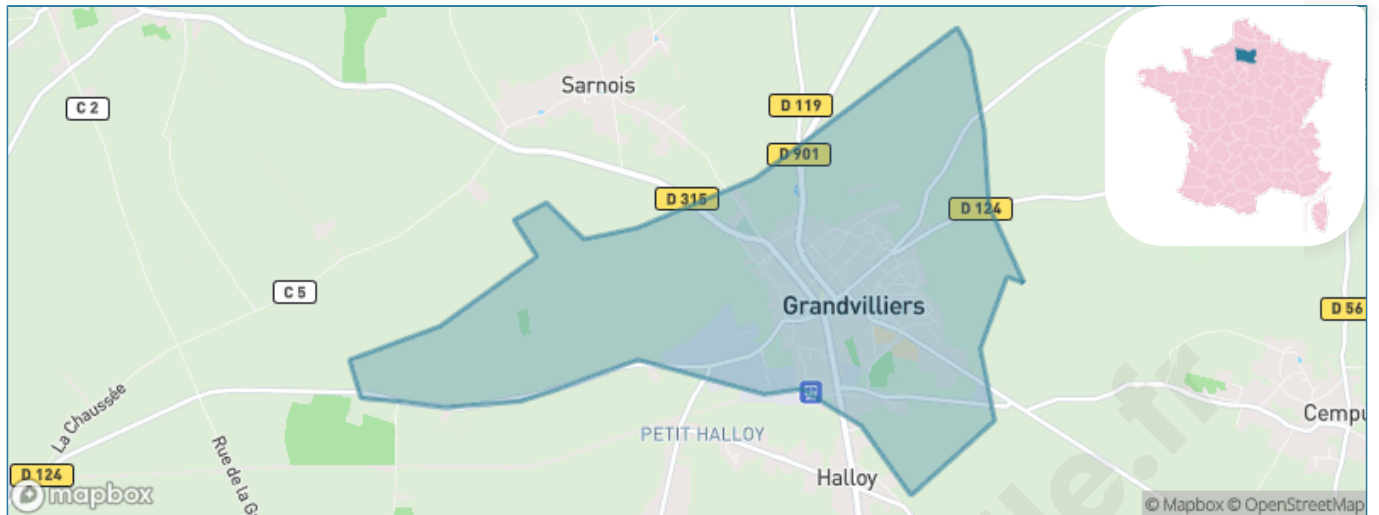

Situation géographique

i Informations clés

- **Région** : Hauts-de-France
- **Département** : Oise
- **Code postal** : 60210
- **Superficie** : 6 km²

Statistiques sur la population

Nombre d'habitants

2 786