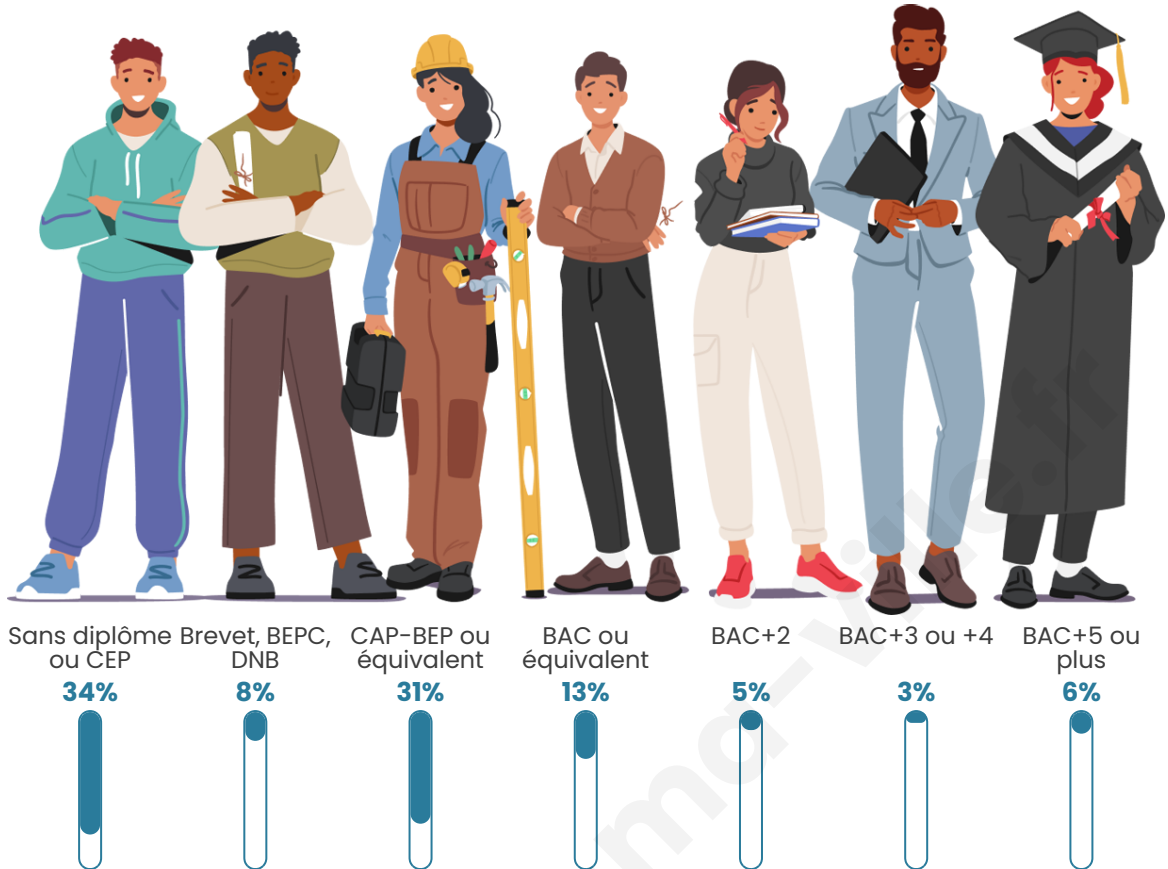

Age moyen

46 ans

Pop active

38%

Taux chômage

15.7%

Pop densité

464 h/km²

Tranche d'âge

Activité professionnelle

Niveau de diplôme

Composition des ménages

Profils électoraux

Premier tour

	Marine LE PEN	44.05 %
	Emmanuel MACRON	25.25 %
	Jean-Luc MÉLENCHON	11.61 %
	Éric ZEMMOUR	5.88 %
	Valérie PÉCRESE	3.70 %
	Nicolas DUPONT-AIGNAN	2.61 %
	Fabien ROUSSEL	1.81 %
	Jean LASSALLE	1.31 %
	Yannick JADOT	1.09 %
	Anne HIDALGO	0.94 %
	Philippe POUTOU	0.94 %
	Nathalie ARTHAUD	0.80 %