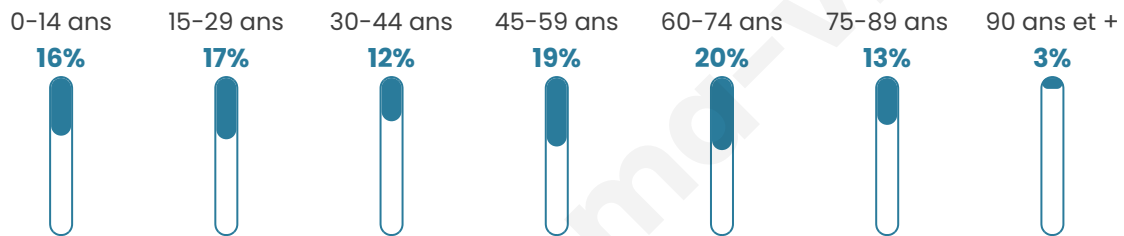

Age moyen

46 ans

Pop active

38%

Taux chômage

15.7%

Pop densité

464 h/km²

Revenu moyen

19 400 €/an

Evolution du nombre d'habitants

Sources : Institut national de la statistique et des études économiques (insee) selon Les dernières parutions officielles de 2024 portant sur les années 2020, 2021 et 2022.

Tranche d'âge

Activité professionnelle

Niveau de diplôme

Composition des ménages

Profils électoraux

Premier tour

	Marine LE PEN	44.05 %
	Emmanuel MACRON	25.25 %
	Jean-Luc MÉLENCHON	11.61 %
	Éric ZEMMOUR	5.88 %
	Valérie PÉCRESE	3.70 %
	Nicolas DUPONT-AIGNAN	2.61 %
	Fabien ROUSSEL	1.81 %
	Jean LASSALLE	1.31 %
	Yannick JADOT	1.09 %
	Anne HIDALGO	0.94 %
	Philippe POUTOU	0.94 %
	Nathalie ARTHAUD	0.80 %