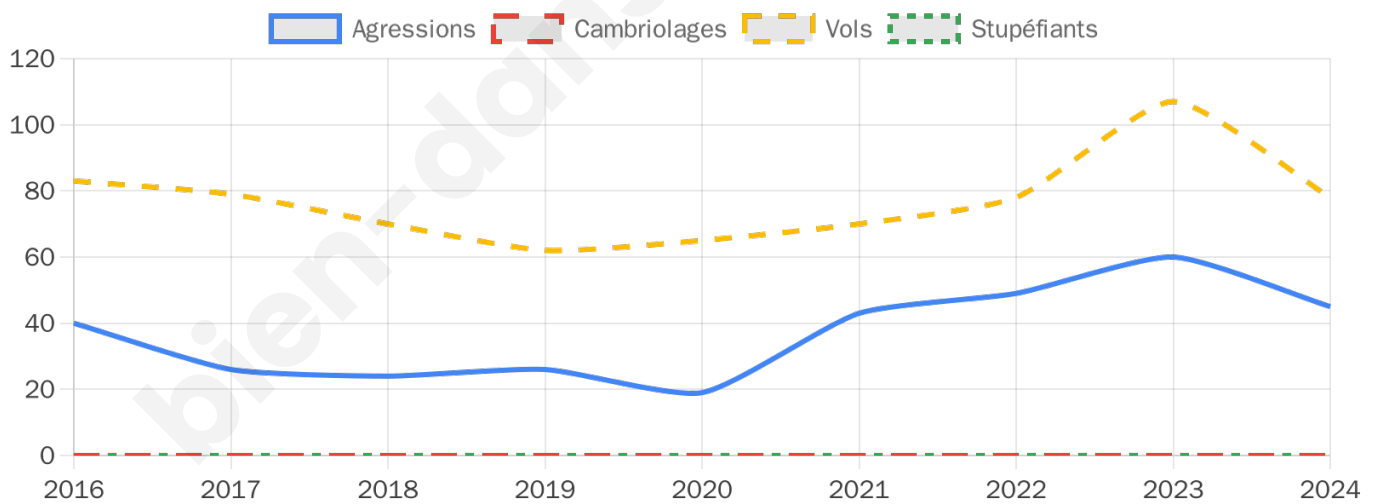

1 993 inscrits

Participation : 71.1%
Votes blancs : 1.83%
Votes nuls : 0.92%

Second tour

	Emmanuel MACRON	38,52 %
	Marine LE PEN	61,48 %

1 993 inscrits

Participation : 72.3%
Votes blancs : 4.16%
Votes nuls : 2.15%

Sécurité

Agressions physiques / sexuelles

45

Cambriolages

0

Vols / dégradations

78

Stupéfiants

0

Evolution du nombre d'infractions

Pour comparer

(en proportion du nombre d'habitants)

Sources : Bases statistiques communale, départementale et régionale de la délinquance enregistrée par la police et la gendarmerie nationales selon les dernières parutions officielles de 2025 portant sur l'année 2024 ([data.gouv](https://data.gouv.fr)).