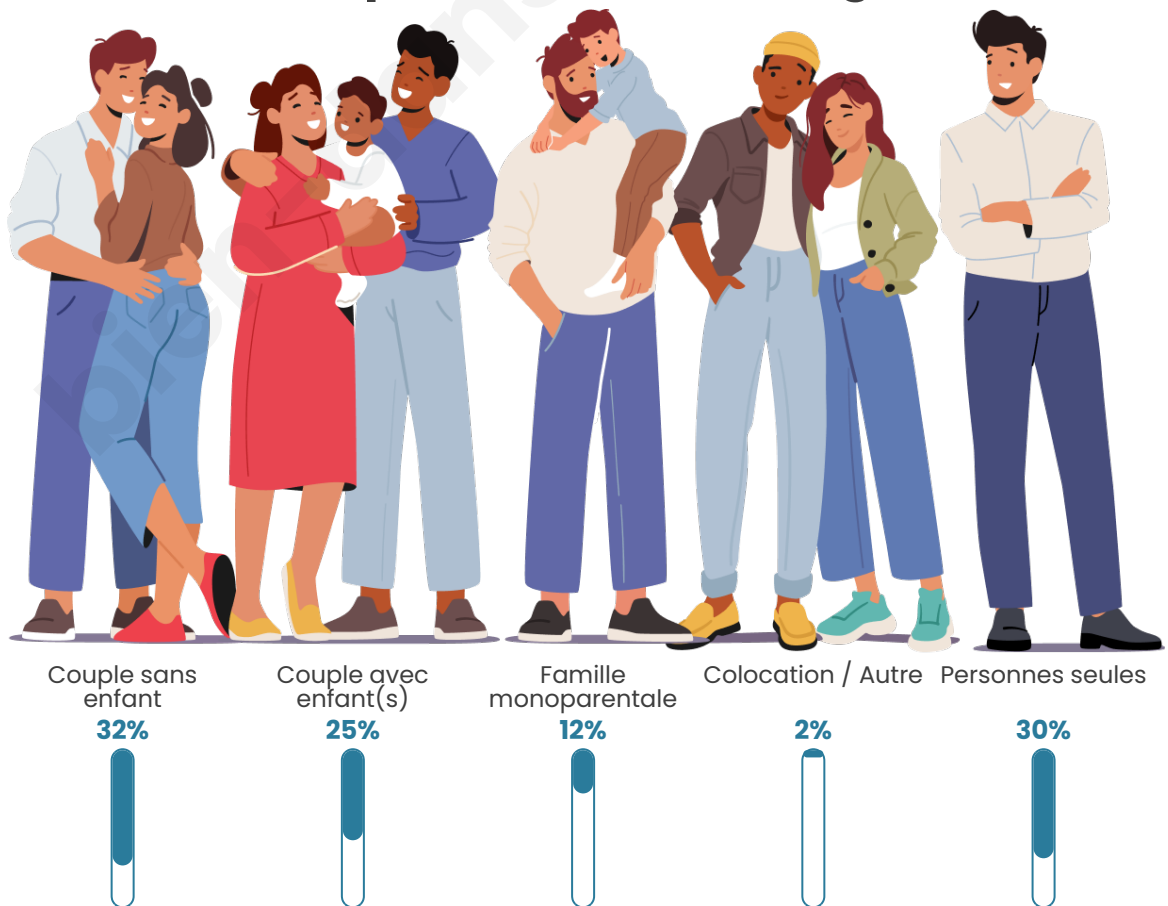

Tranche d'âge

Activité professionnelle

Niveau de diplôme

Composition des ménages

Profils électoraux

Premier tour

	Marine LE PEN	44.05 %
	Emmanuel MACRON	25.25 %
	Jean-Luc MÉLENCHON	11.61 %
	Éric ZEMMOUR	5.88 %
	Valérie PÉCRESE	3.70 %
	Nicolas DUPONT-AIGNAN	2.61 %
	Fabien ROUSSEL	1.81 %
	Jean LASSALLE	1.31 %
	Yannick JADOT	1.09 %
	Anne HIDALGO	0.94 %
	Philippe POUTOU	0.94 %
	Nathalie ARTHAUD	0.80 %