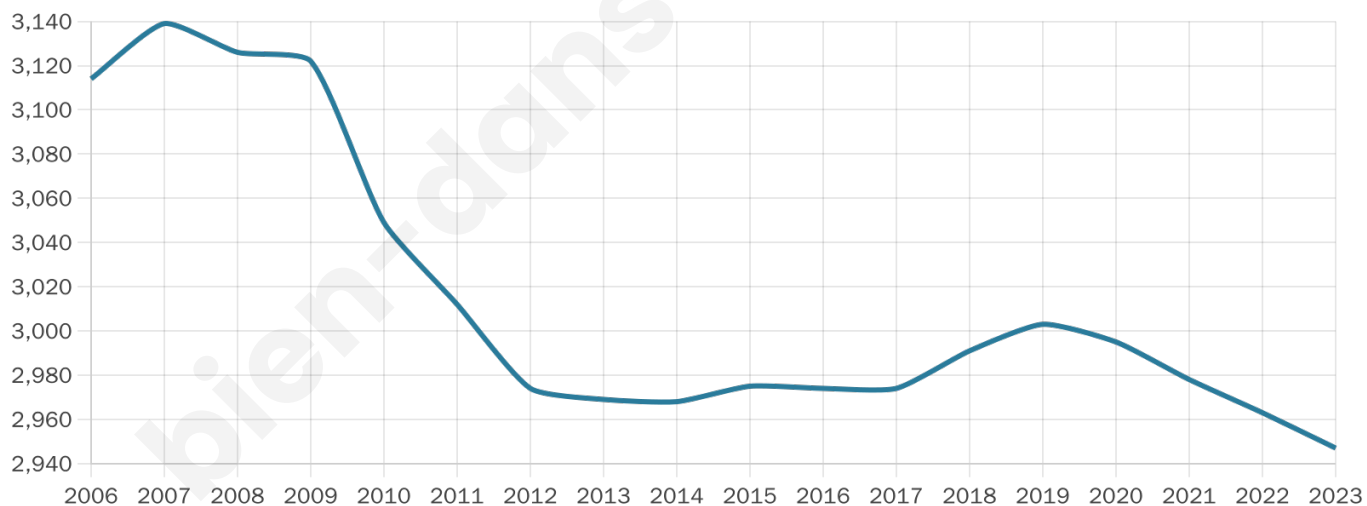

# Statistiques sur la population

Nombre d'habitants

**2 947**

Age moyen

**43 ans**

Pop active

**47.3%**

Taux chômage

**8.5%**

Pop densité

**196 h/km<sup>2</sup>**

Revenu moyen

**22 540 €/an**

## Evolution du nombre d'habitants

Sources : Institut national de la statistique et des études économiques (insee) selon Les dernières parutions officielles de 2024 portant sur les années 2020, 2021 et 2022.