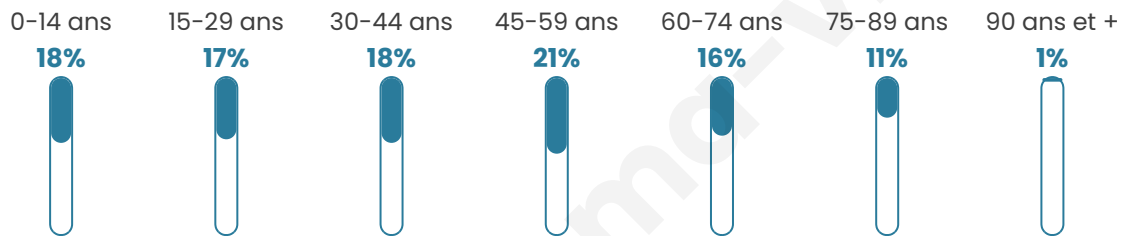

# Statistiques sur la population

Nombre d'habitants

**2 947**

Age moyen

**43 ans**

Pop active

**47.3%**

Taux chômage

**8.5%**

Pop densité

**196 h/km<sup>2</sup>**

Revenu moyen

**22 540 €/an**

## Evolution du nombre d'habitants

Sources : Institut national de la statistique et des études économiques (insee) selon Les dernières parutions officielles de 2024 portant sur les années 2020, 2021 et 2022.

## Tranche d'âge