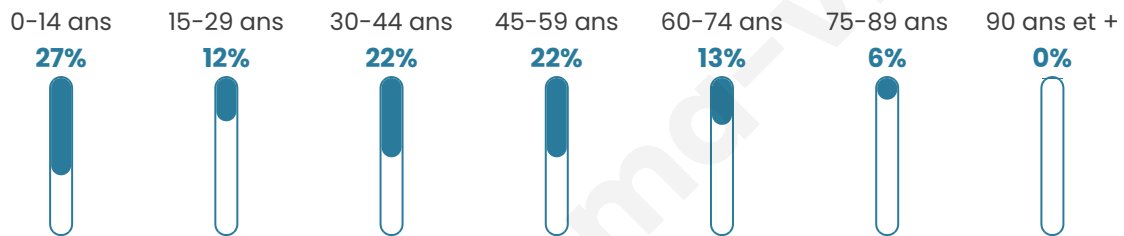

Nombre d'habitants

383

Age moyen

37 ans

Pop active

50.4%

Taux chômage

4.9%

Pop densité

38 h/km²

Revenu moyen

24 000 €/an

Evolution du nombre d'habitants

Sources : Institut national de la statistique et des études économiques (insee) selon Les dernières parutions officielles de 2024 portant sur les années 2020, 2021 et 2022.

Tranche d'âge

Activité professionnelle

Niveau de diplôme

Composition des ménages

Profils électoraux

Premier tour

	Marine LE PEN	39.06 %
	Emmanuel MACRON	18.45 %
	Jean-Luc MÉLENCHON	17.60 %
	Éric ZEMMOUR	6.44 %
	Yannick JADOT	3.43 %
	Valérie PÉCRESSE	3.43 %
	Jean LASSALLE	3.00 %
	Anne HIDALGO	3.00 %
	Fabien ROUSSEL	2.15 %
	Philippe POUTOU	1.72 %
	Nicolas DUPONT-AIGNAN	1.72 %
	Nathalie ARTHAUD	0.00 %

279 inscrits

Participation : 86.02%

Votes blancs : 2.08%

Votes nuls : 0.83%

Second tour

	Emmanuel MACRON	39,9 %
	Marine LE PEN	60,1 %

279 inscrits

Participation : 84.95%