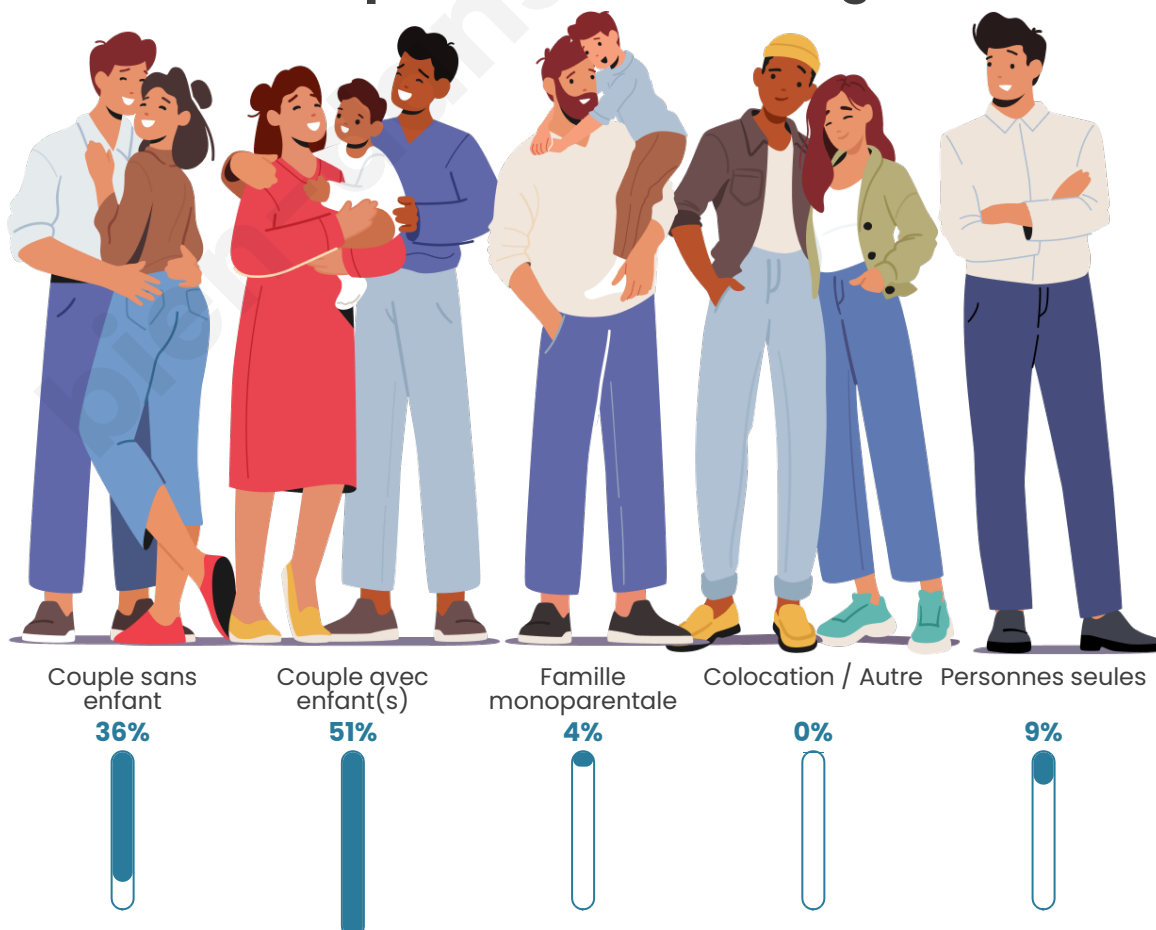

Tranche d'âge

Activité professionnelle

Niveau de diplôme

Composition des ménages

Profils électoraux

Premier tour

	Marine LE PEN	39.06 %
	Emmanuel MACRON	18.45 %
	Jean-Luc MÉLENCHON	17.60 %
	Éric ZEMMOUR	6.44 %
	Yannick JADOT	3.43 %
	Valérie PÉCRESSE	3.43 %
	Jean LASSALLE	3.00 %
	Anne HIDALGO	3.00 %
	Fabien ROUSSEL	2.15 %
	Philippe POUTOU	1.72 %
	Nicolas DUPONT-AIGNAN	1.72 %
	Nathalie ARTHAUD	0.00 %