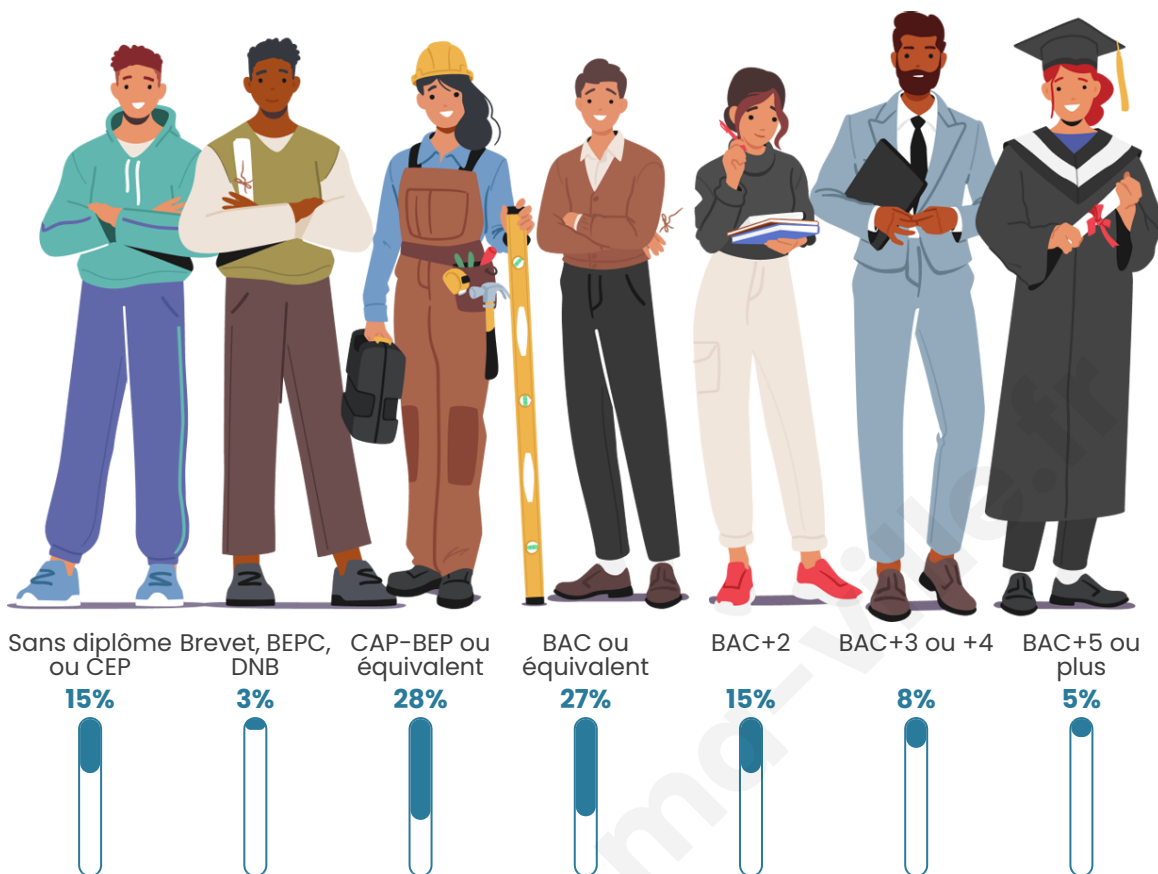

Nombre d'habitants

383

Age moyen

37 ans

Pop active

50.4%

Taux chômage

4.9%

Pop densité

38 h/km²

Revenu moyen

24 000 €/an

Evolution du nombre d'habitants

Sources : Institut national de la statistique et des études économiques (insee) selon Les dernières parutions officielles de 2024 portant sur les années 2020, 2021 et 2022.

Tranche d'âge

Activité professionnelle

Niveau de diplôme

Composition des ménages

Profils électoraux

Premier tour

	Marine LE PEN	39.06 %
	Emmanuel MACRON	18.45 %
	Jean-Luc MÉLENCHON	17.60 %
	Éric ZEMMOUR	6.44 %
	Yannick JADOT	3.43 %
	Valérie PÉCRESSE	3.43 %
	Jean LASSALLE	3.00 %
	Anne HIDALGO	3.00 %
	Fabien ROUSSEL	2.15 %
	Philippe POUTOU	1.72 %
	Nicolas DUPONT-AIGNAN	1.72 %
	Nathalie ARTHAUD	0.00 %