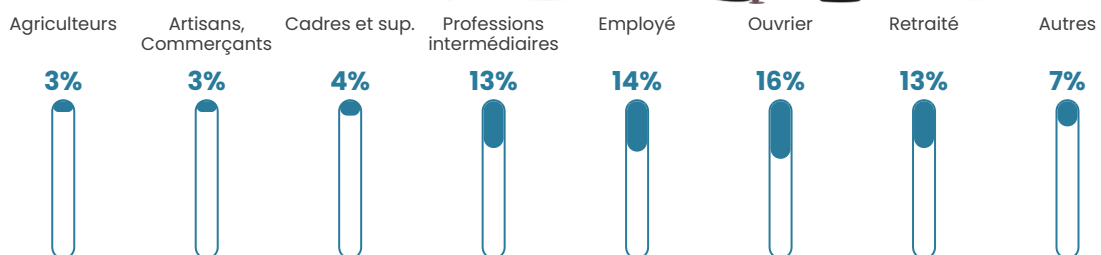

Pop densité

38 h/km²

Revenu moyen

24 000 €/an

Evolution du nombre d'habitants

Sources : Institut national de la statistique et des études économiques (insee) selon Les dernières parutions officielles de 2024 portant sur les années 2020, 2021 et 2022.

Tranche d'âge

Activité professionnelle

Niveau de diplôme

Composition des ménages

Profils électoraux

Premier tour

	Marine LE PEN	39.06 %
	Emmanuel MACRON	18.45 %
	Jean-Luc MÉLENCHON	17.60 %
	Éric ZEMMOUR	6.44 %
	Yannick JADOT	3.43 %
	Valérie PÉCRESSE	3.43 %
	Jean LASSALLE	3.00 %
	Anne HIDALGO	3.00 %
	Fabien ROUSSEL	2.15 %
	Philippe POUTOU	1.72 %
	Nicolas DUPONT-AIGNAN	1.72 %
	Nathalie ARTHAUD	0.00 %