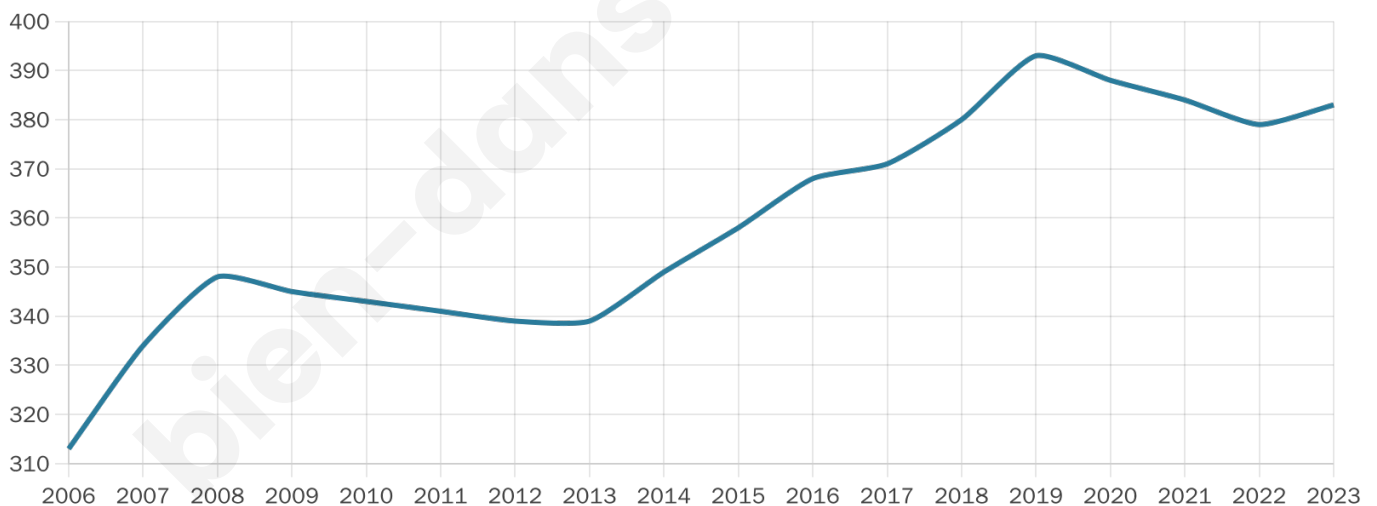

Nombre d'habitants

383

Age moyen

37 ans

Pop active

50.4%

Taux chômage

4.9%

Pop densité

38 h/km²

Revenu moyen

24 000 €/an

Evolution du nombre d'habitants

Sources : Institut national de la statistique et des études économiques (insee) selon Les dernières parutions officielles de 2024 portant sur les années 2020, 2021 et 2022.

Tranche d'âge

Activité professionnelle

Niveau de diplôme

Composition des ménages

Profils électoraux

Premier tour

	Marine LE PEN	39.06 %
	Emmanuel MACRON	18.45 %
	Jean-Luc MÉLENCHON	17.60 %
	Éric ZEMMOUR	6.44 %
	Yannick JADOT	3.43 %
	Valérie PÉCRESSE	3.43 %
	Jean LASSALLE	3.00 %
	Anne HIDALGO	3.00 %
	Fabien ROUSSEL	2.15 %
	Philippe POUTOU	1.72 %
	Nicolas DUPONT-AIGNAN	1.72 %
	Nathalie ARTHAUD	0.00 %