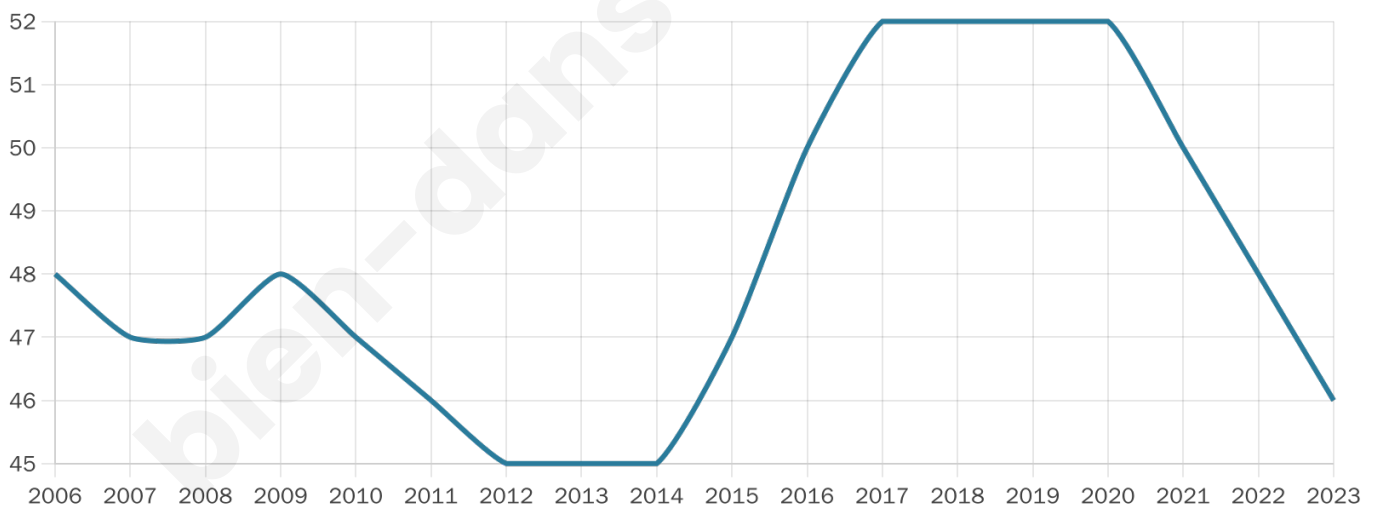

# Statistiques sur la population

Nombre d'habitants

**46**

Age moyen

**56 ans**

Pop active

**45.7%**

Taux chômage

**8%**

Pop densité

**2 h/km<sup>2</sup>**

Revenu moyen

**NC**

## Evolution du nombre d'habitants

Sources : Institut national de la statistique et des études économiques (insee) selon Les dernières parutions officielles de 2024 portant sur les années 2020, 2021 et 2022.