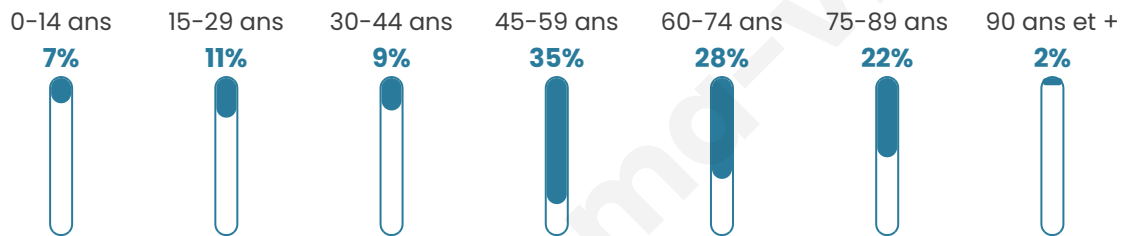

# Statistiques sur la population

Nombre d'habitants

**46**

Age moyen

**56 ans**

Pop active

**45.7%**

Taux chômage

**8%**

Pop densité

**2 h/km<sup>2</sup>**

Revenu moyen

**NC**

## Evolution du nombre d'habitants

Sources : Institut national de la statistique et des études économiques (insee) selon Les dernières parutions officielles de 2024 portant sur les années 2020, 2021 et 2022.

## Tranche d'âge