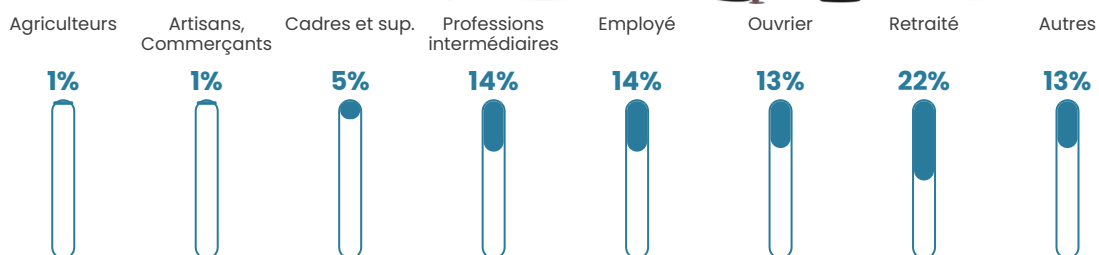

42 h/km²

Revenu moyen

24 730 €/an

Evolution du nombre d'habitants

Sources : Institut national de la statistique et des études économiques (insee) selon Les dernières parutions officielles de 2024 portant sur les années 2020, 2021 et 2022.

Tranche d'âge

Activité professionnelle

Niveau de diplôme

Composition des ménages

Profils électoraux

Premier tour

	Marine LE PEN	41.02 %
	Emmanuel MACRON	17.19 %
	Jean-Luc MÉLENCHON	16.60 %
	Éric ZEMMOUR	7.62 %
	Valérie PÉCRESE	5.27 %
	Nicolas DUPONT-AIGNAN	5.27 %
	Fabien ROUSSEL	1.56 %
	Yannick JADOT	1.37 %
	Nathalie ARTHAUD	1.17 %
	Philippe POUTOU	1.17 %
	Jean LASSALLE	0.98 %
	Anne HIDALGO	0.78 %