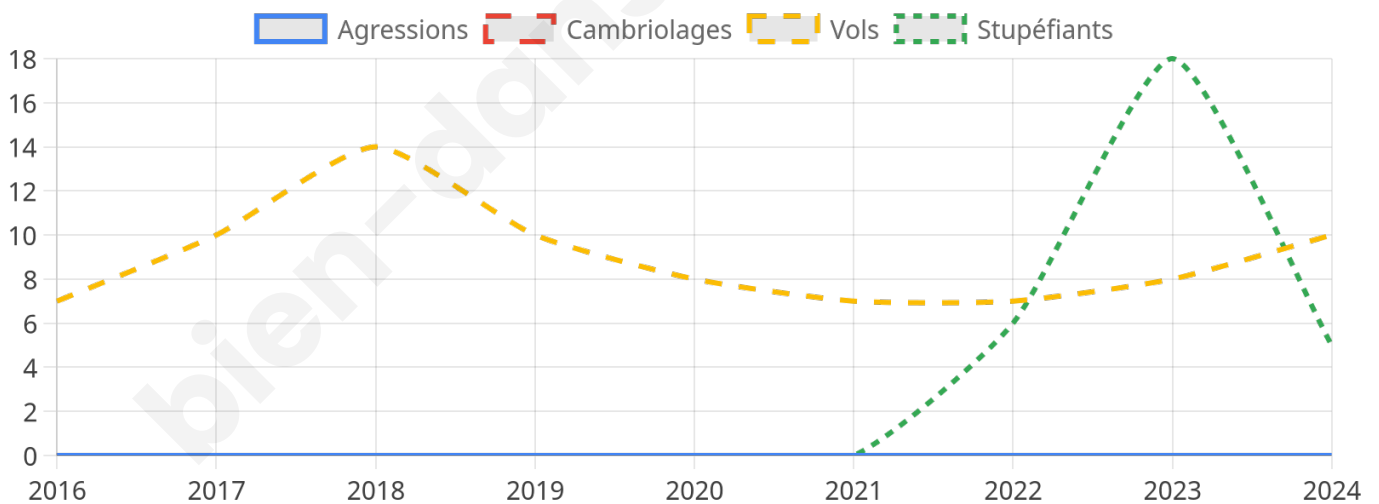

641 inscrits

Participation : 81.75%

Votes blancs : 1.91%

Votes nuls : 0.38%

Second tour

	Emmanuel MACRON	29,96 %
	Marine LE PEN	70,04 %

641 inscrits

Participation : 77.54%

10

Stupéfiants

5

Evolution du nombre d'infractions

Pour comparer

(en proportion du nombre d'habitants)

Sources : Bases statistiques communale, départementale et régionale de la délinquance enregistrée par la police et la gendarmerie nationales selon les dernières parutions officielles de 2025 portant sur l'année 2024 ([data.gouv](https://data.gouv.fr)).