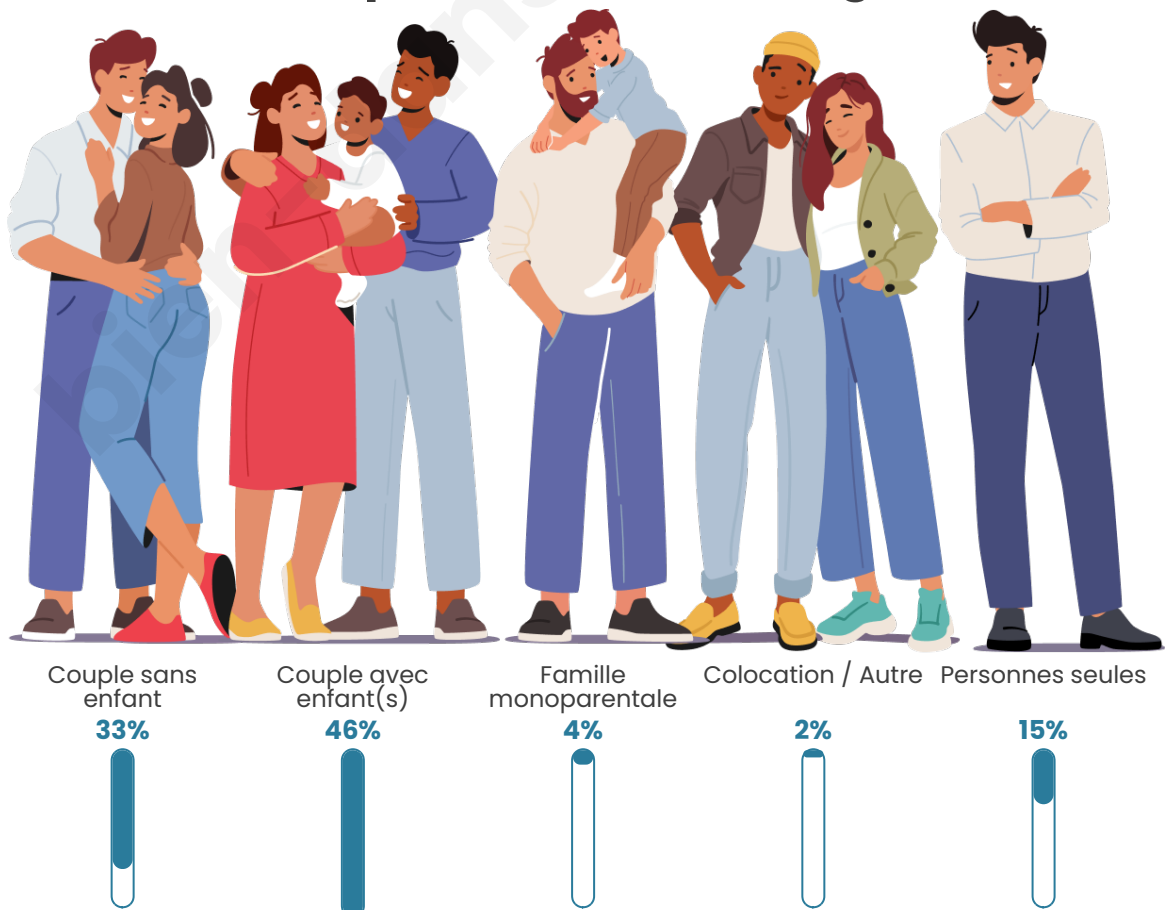

Tranche d'âge

Activité professionnelle

Niveau de diplôme

Composition des ménages

Profils électoraux

Premier tour

	Marine LE PEN	41.02 %
	Emmanuel MACRON	17.19 %
	Jean-Luc MÉLENCHON	16.60 %
	Éric ZEMMOUR	7.62 %
	Valérie PÉCRESE	5.27 %
	Nicolas DUPONT-AIGNAN	5.27 %
	Fabien ROUSSEL	1.56 %
	Yannick JADOT	1.37 %
	Nathalie ARTHAUD	1.17 %
	Philippe POUTOU	1.17 %
	Jean LASSALLE	0.98 %
	Anne HIDALGO	0.78 %