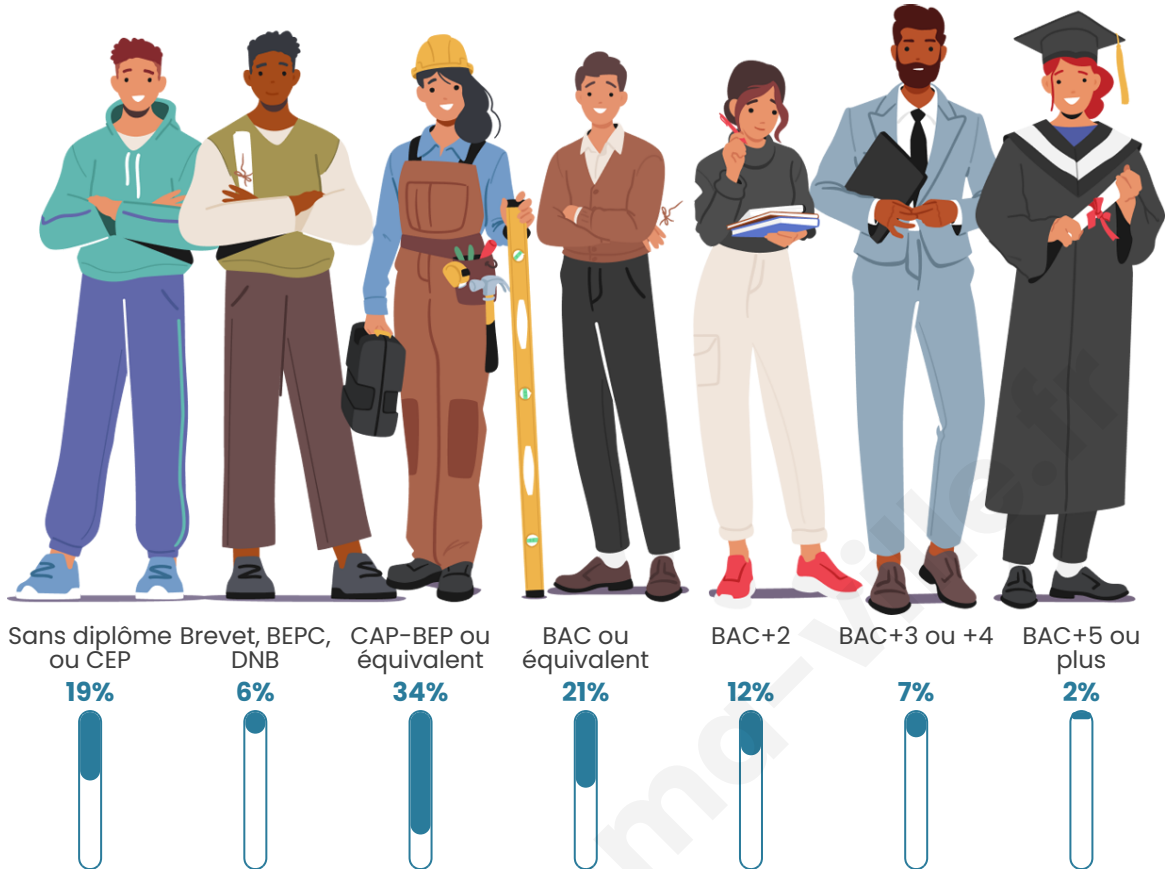

1 009

Age moyen

39 ans

Pop active

51%

Taux chômage

9.7%

Pop densité

Tranche d'âge

Activité professionnelle

Niveau de diplôme

Composition des ménages

Profils électoraux

Premier tour

	Marine LE PEN	41.02 %
	Emmanuel MACRON	17.19 %
	Jean-Luc MÉLENCHON	16.60 %
	Éric ZEMMOUR	7.62 %
	Valérie PÉCRESE	5.27 %
	Nicolas DUPONT-AIGNAN	5.27 %
	Fabien ROUSSEL	1.56 %
	Yannick JADOT	1.37 %
	Nathalie ARTHAUD	1.17 %
	Philippe POUTOU	1.17 %
	Jean LASSALLE	0.98 %
	Anne HIDALGO	0.78 %