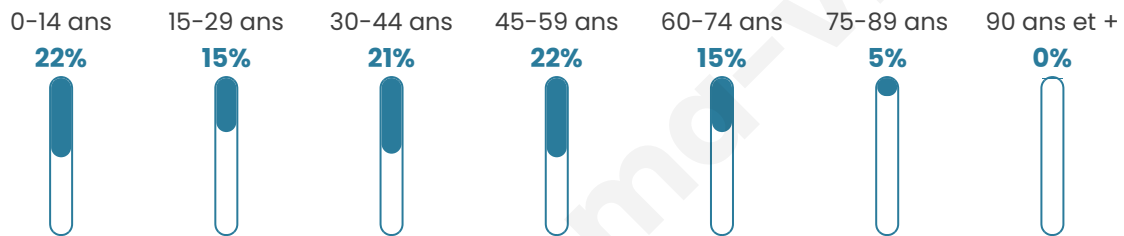

1 009

Age moyen

39 ans

Pop active

51%

Taux chômage

9.7%

Pop densité

42 h/km²

Revenu moyen

24 730 €/an

Evolution du nombre d'habitants

Sources : Institut national de la statistique et des études économiques (insee) selon Les dernières parutions officielles de 2024 portant sur les années 2020, 2021 et 2022.

Tranche d'âge

Activité professionnelle

Niveau de diplôme

Composition des ménages

Profils électoraux

Premier tour

	Marine LE PEN	41.02 %
	Emmanuel MACRON	17.19 %
	Jean-Luc MÉLENCHON	16.60 %
	Éric ZEMMOUR	7.62 %
	Valérie PÉCRESE	5.27 %
	Nicolas DUPONT-AIGNAN	5.27 %
	Fabien ROUSSEL	1.56 %
	Yannick JADOT	1.37 %
	Nathalie ARTHAUD	1.17 %
	Philippe POUTOU	1.17 %
	Jean LASSALLE	0.98 %
	Anne HIDALGO	0.78 %