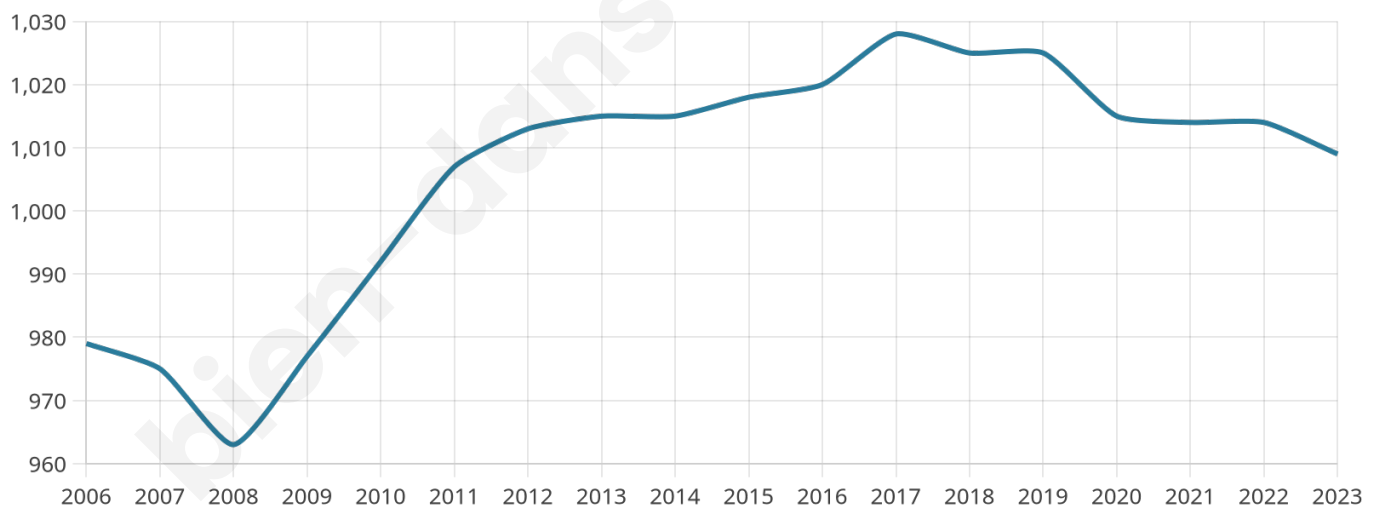

Version web

Ville de Grandpuits- Bailly-Carrois

Présenté par

BIEN dans
ma **VILLE** 

Sommaire

Situation géographique	3
Statistiques sur la population	4
Evolution du nombre d'habitants	4
Tranche d'âge	5
0-14 ans	5
15-29 ans	5
30-44 ans	5
45-59 ans	5
60-74 ans	5
75-89 ans	5
90 ans et +	5
Activité professionnelle	5
Agriculteurs	5
Artisans, Commerçants	5
Cadres et sup.	5
Professions intermédiaires	5
Employé	5
Ouvrier	5
Retraité	5
Autres	5
Niveau de diplôme	6
Sans diplôme ou CEP	6
Brevet, BEPC, DNB	6
CAP-BEP ou équivalent	6
BAC ou équivalent	6
BAC+2	6
BAC+3 ou +4	6
BAC+5 ou plus	6
Composition des ménages	6
Couple sans enfant	6
Couple avec enfant(s)	6
Famille monoparentale	6
Colocation / Autre	6
Personnes seules	6
Profil électoraux	7
Premier tour	7
Sécurité	8
Evolution du nombre d'infractions	8
Pour comparer	9
Services à la population	10
Commerce	10
Éducation	10
Villes autour de Grandpuits-Bailly-Carrois	11
Avis sur la ville de Grandpuits-Bailly-Carrois	12
Moyenne par critère	12
Villes autour de Grandpuits-Bailly-Carrois	12
Répartition des avis par note	12
Répartition des avis par note	12

1 009

Age moyen

39 ans

Pop active

51%

Taux chômage

9.7%

Pop densité

42 h/km²

Revenu moyen

24 730 €/an

Evolution du nombre d'habitants

Sources : Institut national de la statistique et des études économiques (insee) selon Les dernières parutions officielles de 2024 portant sur les années 2020, 2021 et 2022.