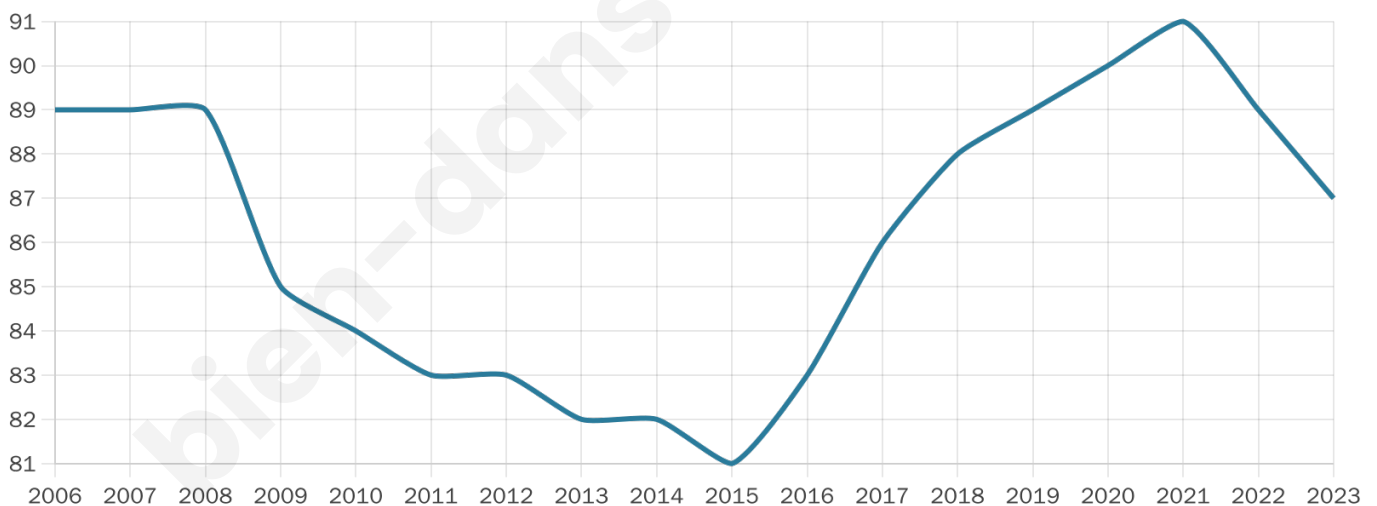

Nombre d'habitants

87

Age moyen

43 ans

Pop active

43.7%

Taux chômage

11.5%

Pop densité

22 h/km²

Revenu moyen

NC

Evolution du nombre d'habitants

Sources : Institut national de la statistique et des études économiques (insee) selon Les dernières parutions officielles de 2024 portant sur les années 2020, 2021 et 2022.

Tranche d'âge

Activité professionnelle

Niveau de diplôme

Composition des ménages

Profils électoraux

Premier tour

	Marine LE PEN	45.45 %
	Emmanuel MACRON	29.09 %
	Jean LASSALLE	5.45 %
	Valérie PÉCRESSÉ	5.45 %
	Jean-Luc MÉLENCHON	3.64 %
	Nicolas DUPONT-AIGNAN	3.64 %
	Fabien ROUSSEL	1.82 %
	Éric ZEMMOUR	1.82 %
	Anne HIDALGO	1.82 %
	Philippe POUTOU	1.82 %
	Nathalie ARTHAUD	0.00 %
	Yannick JADOT	0.00 %