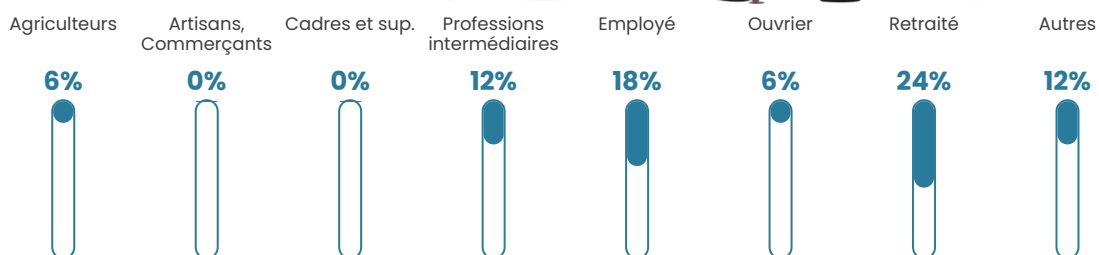

Pop densité

22 h/km²

Revenu moyen

NC

Evolution du nombre d'habitants

Sources : Institut national de la statistique et des études économiques (insee) selon Les dernières parutions officielles de 2024 portant sur les années 2020, 2021 et 2022.

Tranche d'âge

Activité professionnelle

Niveau de diplôme

Composition des ménages

Profils électoraux

Premier tour

	Marine LE PEN	45.45 %
	Emmanuel MACRON	29.09 %
	Jean LASSALLE	5.45 %
	Valérie PÉCRESSÉ	5.45 %
	Jean-Luc MÉLENCHON	3.64 %
	Nicolas DUPONT-AIGNAN	3.64 %
	Fabien ROUSSEL	1.82 %
	Éric ZEMMOUR	1.82 %
	Anne HIDALGO	1.82 %
	Philippe POUTOU	1.82 %
	Nathalie ARTHAUD	0.00 %
	Yannick JADOT	0.00 %