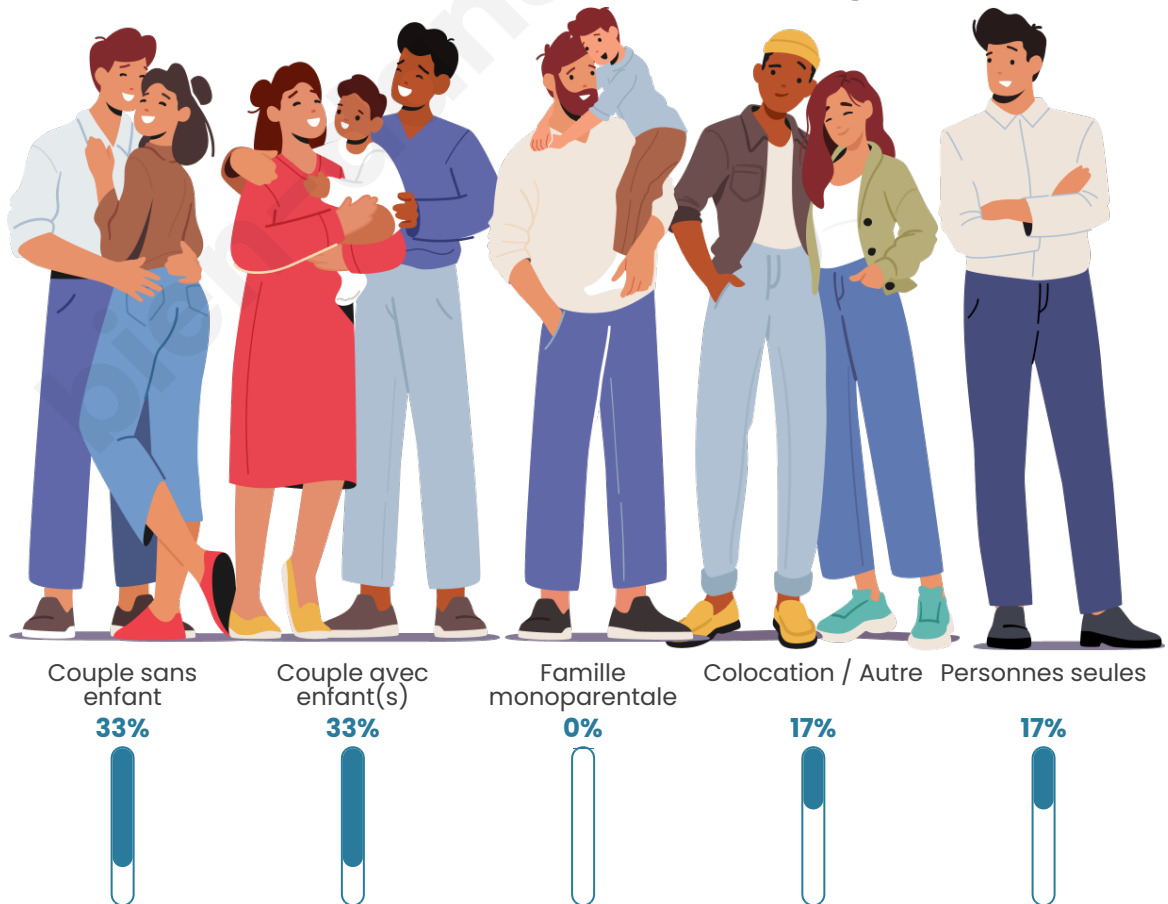

Nombre d'habitants

87

Age moyen

43 ans

Pop active

43.7%

Taux chômage

11.5%

Tranche d'âge

Activité professionnelle

Niveau de diplôme

Composition des ménages

Profils électoraux

Premier tour

	Marine LE PEN	45.45 %
	Emmanuel MACRON	29.09 %
	Jean LASSALLE	5.45 %
	Valérie PÉCRESSÉ	5.45 %
	Jean-Luc MÉLENCHON	3.64 %
	Nicolas DUPONT-AIGNAN	3.64 %
	Fabien ROUSSEL	1.82 %
	Éric ZEMMOUR	1.82 %
	Anne HIDALGO	1.82 %
	Philippe POUTOU	1.82 %
	Nathalie ARTHAUD	0.00 %
	Yannick JADOT	0.00 %