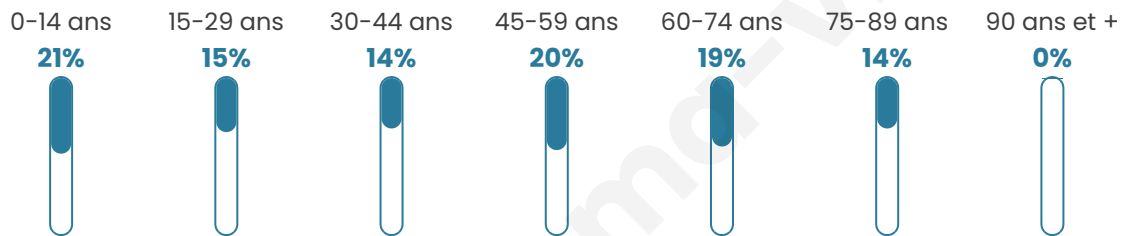

Nombre d'habitants

87

Age moyen

43 ans

Pop active

43.7%

Taux chômage

11.5%

Pop densité

22 h/km²

Revenu moyen

NC

Evolution du nombre d'habitants

Sources : Institut national de la statistique et des études économiques (insee) selon Les dernières parutions officielles de 2024 portant sur les années 2020, 2021 et 2022.

Tranche d'âge

Activité professionnelle

Niveau de diplôme

Composition des ménages

Profils électoraux

Premier tour

	Marine LE PEN	45.45 %
	Emmanuel MACRON	29.09 %
	Jean LASSALLE	5.45 %
	Valérie PÉCRESSÉ	5.45 %
	Jean-Luc MÉLENCHON	3.64 %
	Nicolas DUPONT-AIGNAN	3.64 %
	Fabien ROUSSEL	1.82 %
	Éric ZEMMOUR	1.82 %
	Anne HIDALGO	1.82 %
	Philippe POUTOU	1.82 %
	Nathalie ARTHAUD	0.00 %
	Yannick JADOT	0.00 %