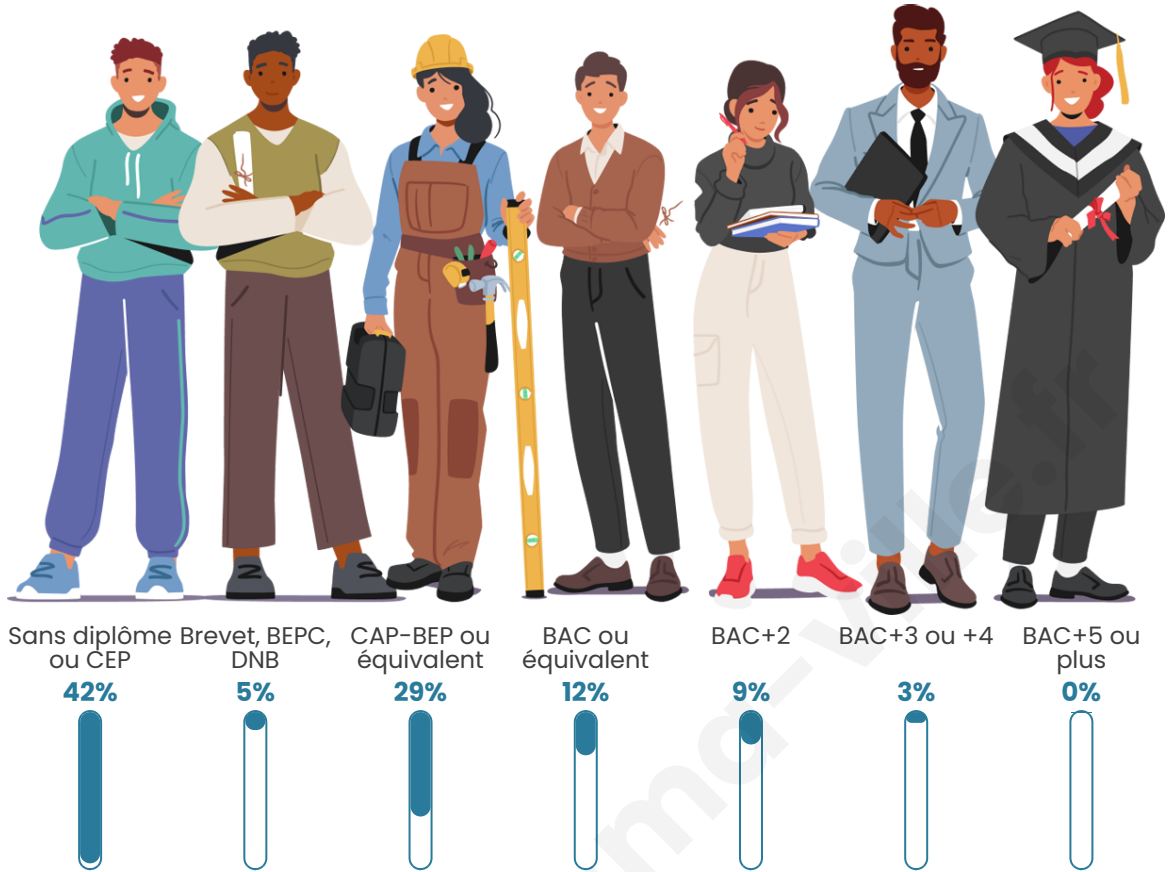

Niveau de diplôme