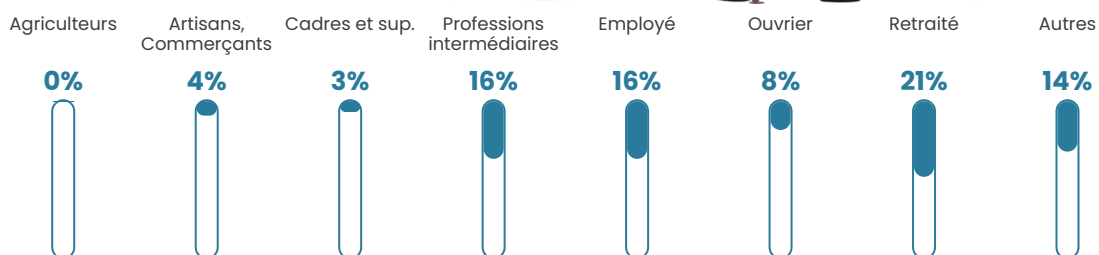

100 h/km²

Revenu moyen

23 940 €/an

Evolution du nombre d'habitants

Sources : Institut national de la statistique et des études économiques (insee) selon Les dernières parutions officielles de 2024 portant sur les années 2020, 2021 et 2022.

Tranche d'âge

Activité professionnelle

Niveau de diplôme

Composition des ménages

Profils électoraux

Premier tour

	Marine LE PEN	34.11 %
	Jean-Luc MÉLENCHON	23.91 %
	Emmanuel MACRON	17.92 %
	Éric ZEMMOUR	7.24 %
	Valérie PÉCRESE	6.34 %
	Yannick JADOT	2.76 %
	Jean LASSALLE	2.41 %
	Nicolas DUPONT-AIGNAN	1.52 %
	Fabien ROUSSEL	1.45 %
	Anne HIDALGO	1.24 %
	Nathalie ARTHAUD	0.55 %
	Philippe POUTOU	0.55 %