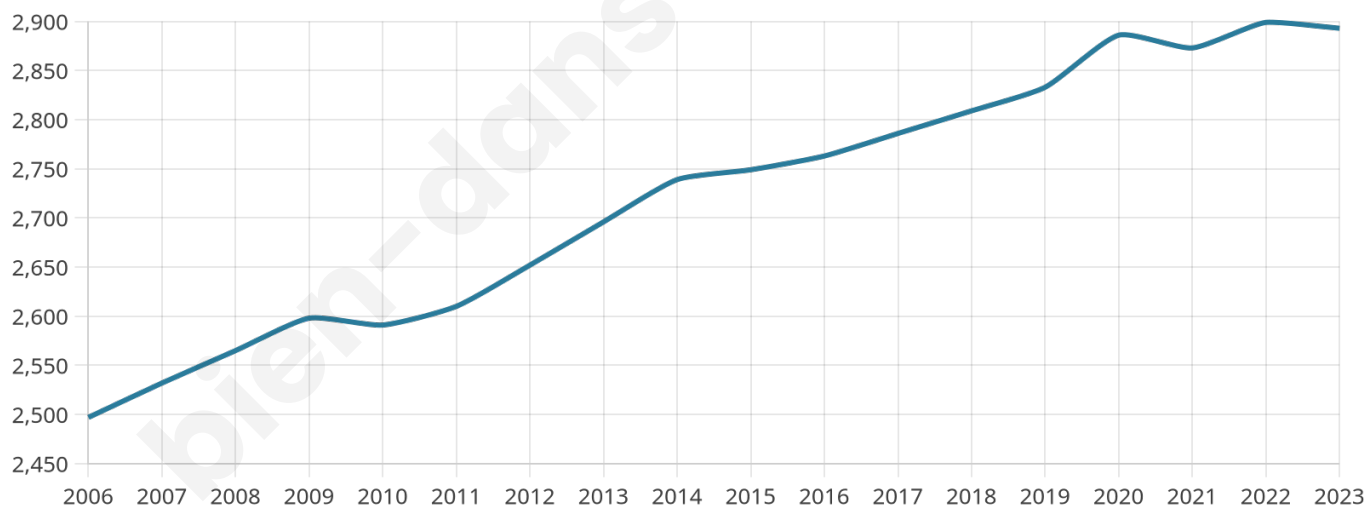

2 893

Age moyen

42 ans

Pop active

43.3%

Taux chômage

7.8%

Pop densité

100 h/km²

Revenu moyen

23 940 €/an

Evolution du nombre d'habitants

Sources : Institut national de la statistique et des études économiques (insee) selon Les dernières parutions officielles de 2024 portant sur les années 2020, 2021 et 2022.