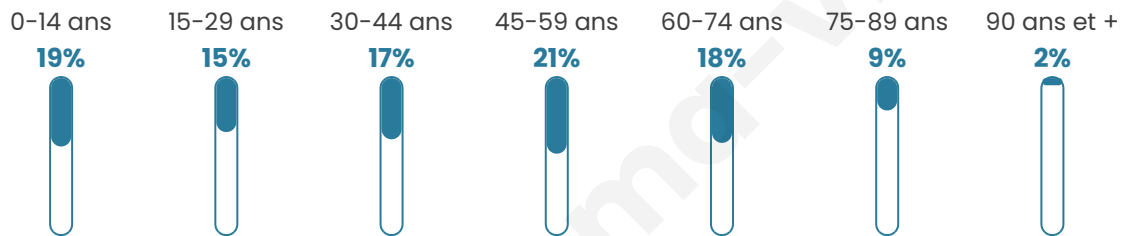

2 893

Age moyen

42 ans

Pop active

43.3%

Taux chômage

7.8%

Pop densité

100 h/km²

Revenu moyen

23 940 €/an

Evolution du nombre d'habitants

Sources : Institut national de la statistique et des études économiques (insee) selon Les dernières parutions officielles de 2024 portant sur les années 2020, 2021 et 2022.

Tranche d'âge

Activité professionnelle

Niveau de diplôme

Composition des ménages

Profils électoraux

Premier tour

	Marine LE PEN	34.11 %
	Jean-Luc MÉLENCHON	23.91 %
	Emmanuel MACRON	17.92 %
	Éric ZEMMOUR	7.24 %
	Valérie PÉCRESE	6.34 %
	Yannick JADOT	2.76 %
	Jean LASSALLE	2.41 %
	Nicolas DUPONT-AIGNAN	1.52 %
	Fabien ROUSSEL	1.45 %
	Anne HIDALGO	1.24 %
	Nathalie ARTHAUD	0.55 %
	Philippe POUTOU	0.55 %

1 951 inscrits

Participation : 76.06%

Votes blancs : 1.55%

Votes nuls : 0.67%

Second tour

	Emmanuel MACRON	44,68 %
	Marine LE PEN	55,32 %

1 952 inscrits

Participation : 69.42%