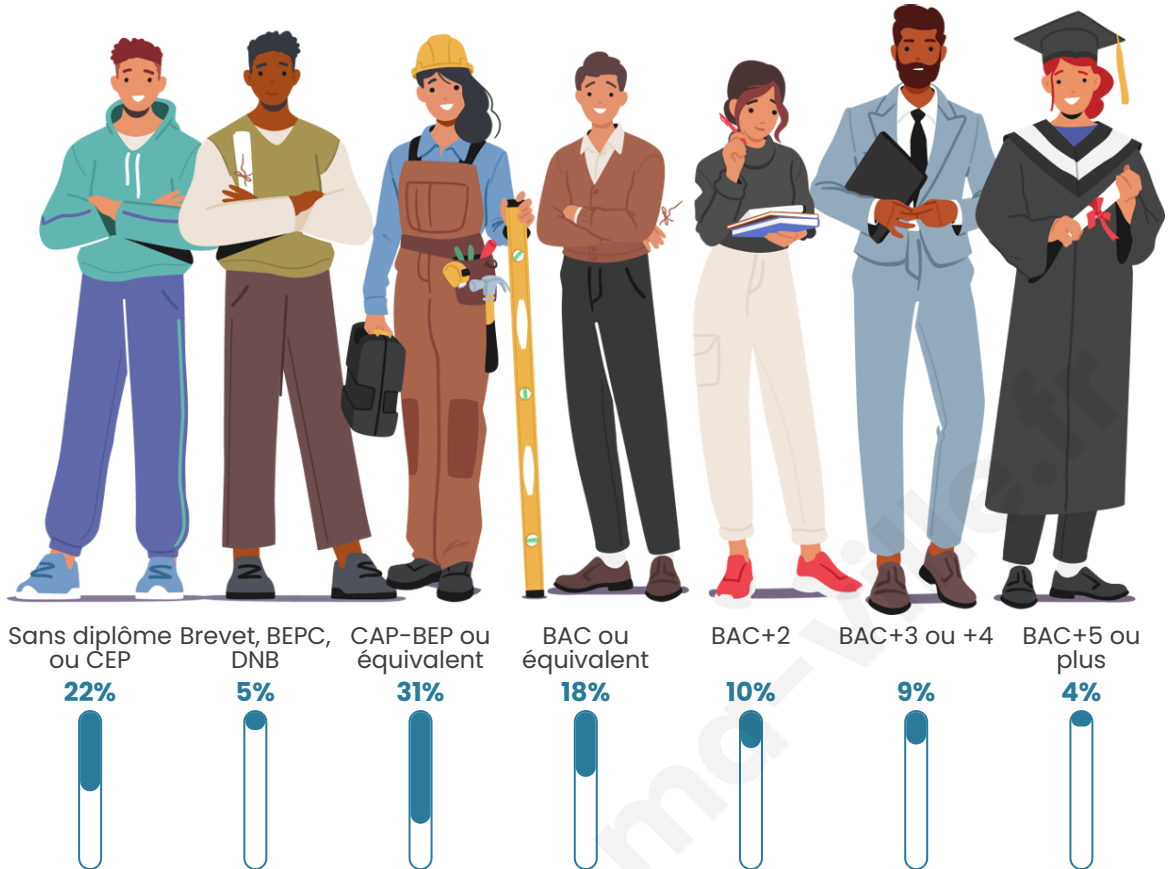

2 893

Age moyen

42 ans

Pop active

43.3%

Taux chômage

7.8%

Pop densité

Tranche d'âge

Activité professionnelle

Niveau de diplôme

Composition des ménages

Profils électoraux

Premier tour

	Marine LE PEN	34.11 %
	Jean-Luc MÉLENCHON	23.91 %
	Emmanuel MACRON	17.92 %
	Éric ZEMMOUR	7.24 %
	Valérie PÉCRESE	6.34 %
	Yannick JADOT	2.76 %
	Jean LASSALLE	2.41 %
	Nicolas DUPONT-AIGNAN	1.52 %
	Fabien ROUSSEL	1.45 %
	Anne HIDALGO	1.24 %
	Nathalie ARTHAUD	0.55 %
	Philippe POUTOU	0.55 %