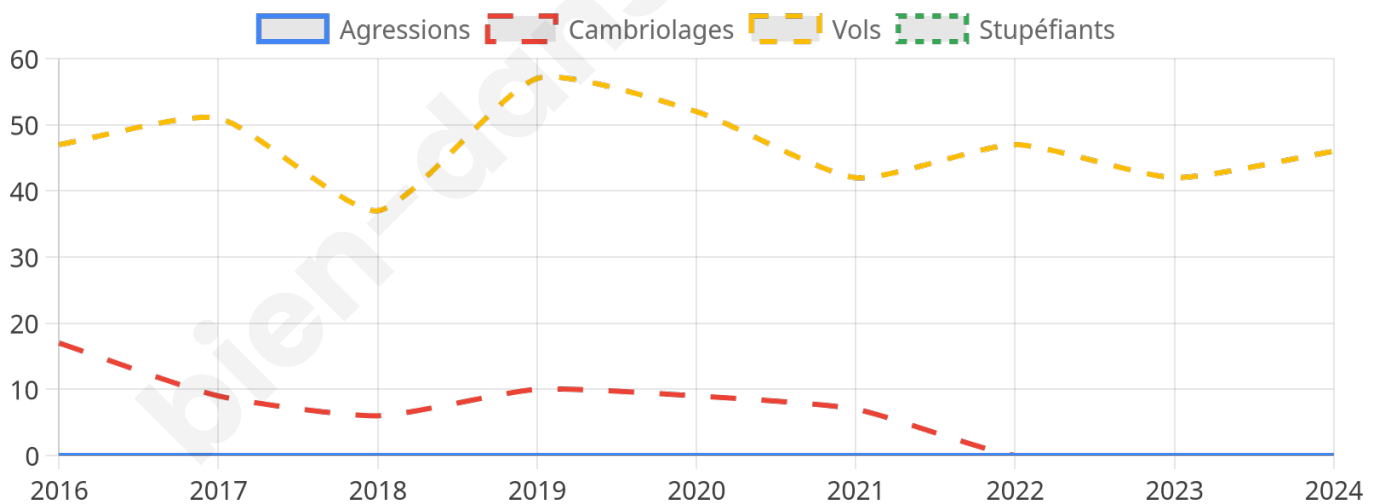

1 951 inscrits

Participation : 76.06%

Votes blancs : 1.55%

Votes nuls : 0.67%

Second tour

	Emmanuel MACRON	44,68 %
	Marine LE PEN	55,32 %

1 952 inscrits

Participation : 69.42%

Votes blancs : 6.79%

Votes nuls : 2.36%

Sécurité

Agressions physiques / sexuelles

0

Cambriolages

0

Vols / dégradations

46

Stupéfiants

0

Evolution du nombre d'infractions

Pour comparer

(en proportion du nombre d'habitants)

Sources : Bases statistiques communale, départementale et régionale de la délinquance enregistrée par la police et la gendarmerie nationales selon les dernières parutions officielles de 2025 portant sur l'année 2024 ([data.gouv](https://data.gouv.fr)).