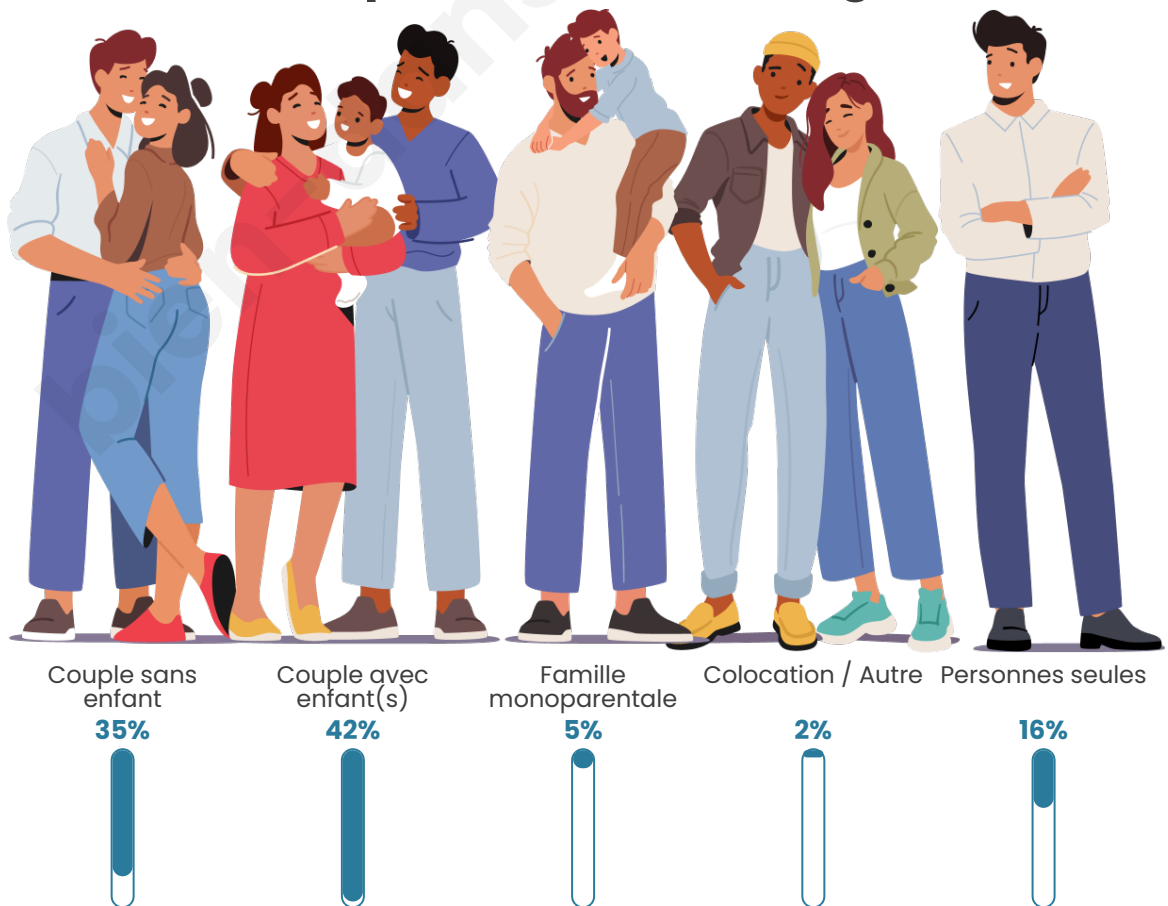

Tranche d'âge

Activité professionnelle

Niveau de diplôme

Composition des ménages

Profils électoraux

Premier tour

	Marine LE PEN	34.11 %
	Jean-Luc MÉLENCHON	23.91 %
	Emmanuel MACRON	17.92 %
	Éric ZEMMOUR	7.24 %
	Valérie PÉCRESE	6.34 %
	Yannick JADOT	2.76 %
	Jean LASSALLE	2.41 %
	Nicolas DUPONT-AIGNAN	1.52 %
	Fabien ROUSSEL	1.45 %
	Anne HIDALGO	1.24 %
	Nathalie ARTHAUD	0.55 %
	Philippe POUTOU	0.55 %