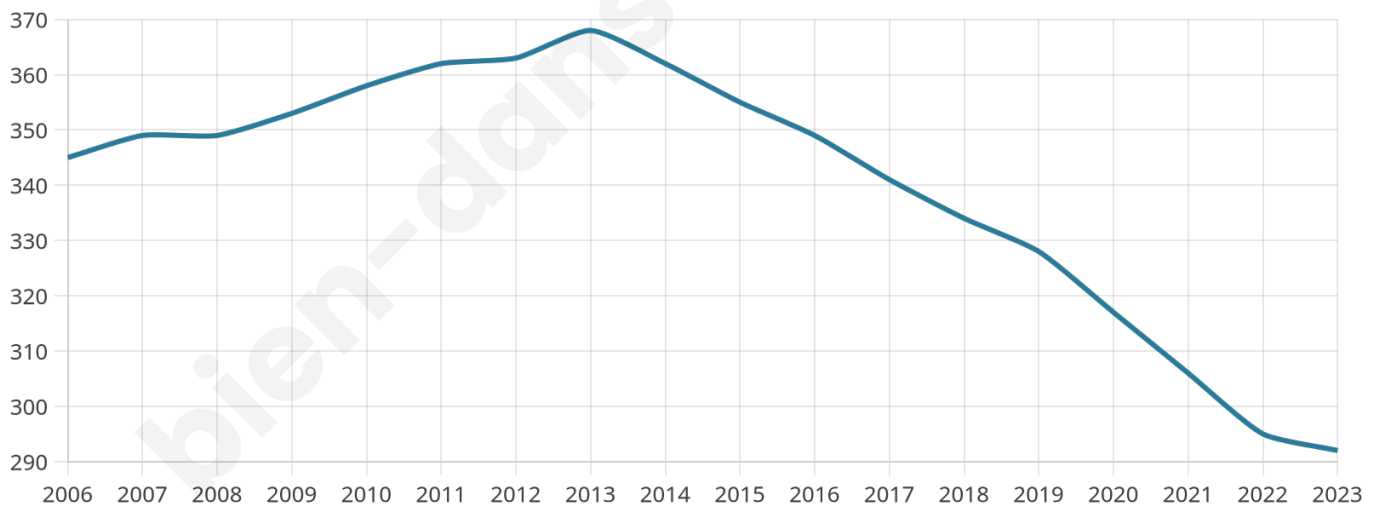

# Statistiques sur la population

Nombre d'habitants

**292**

Age moyen

**46 ans**

Pop active

**54.1%**

Taux chômage

**12%**

Pop densité

**13 h/km<sup>2</sup>**

Revenu moyen

**20 200 €/an**

## Evolution du nombre d'habitants

Sources : Institut national de la statistique et des études économiques (insee) selon Les dernières parutions officielles de 2024 portant sur les années 2020, 2021 et 2022.