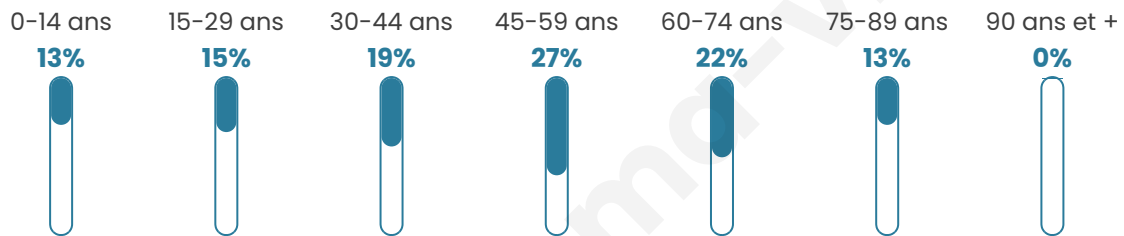

# Statistiques sur la population

Nombre d'habitants

**292**

Age moyen

**46 ans**

Pop active

**54.1%**

Taux chômage

**12%**

Pop densité

**13 h/km<sup>2</sup>**

Revenu moyen

**20 200 €/an**

## Evolution du nombre d'habitants

Sources : Institut national de la statistique et des études économiques (insee) selon Les dernières parutions officielles de 2024 portant sur les années 2020, 2021 et 2022.

## Tranche d'âge