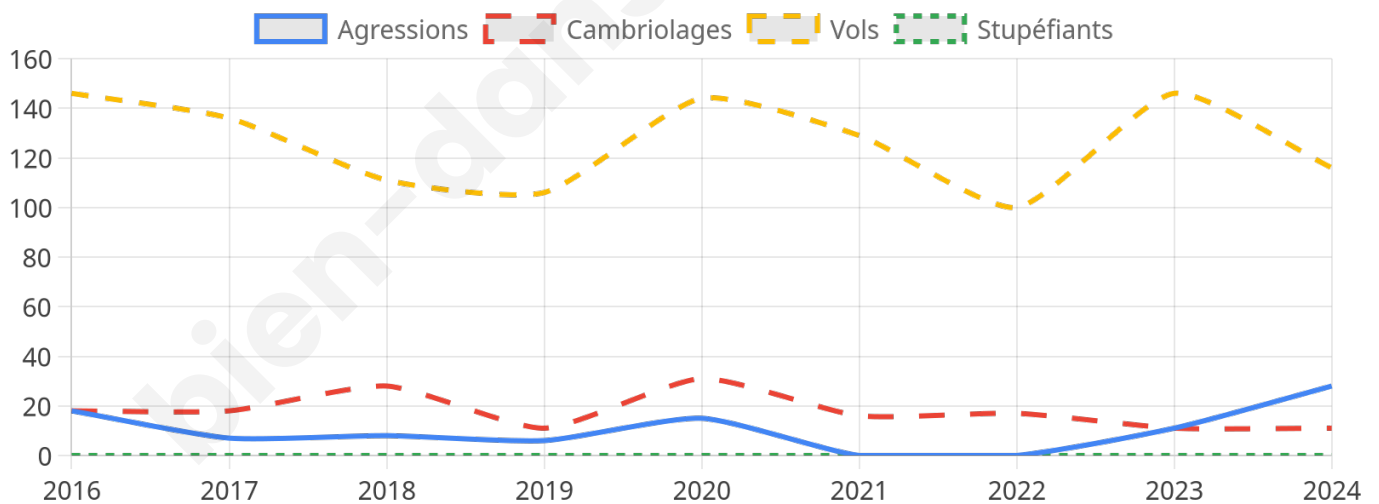

### 4 909 inscrits

Participation : 79.47%

Votes blancs : 7%

Votes nuls : 2.2%

bien-dans-ma-ville.fr

# Sécurité

Agressions physiques / sexuelles

**28**

Cambriolages

**11**

Vols / dégradations

**116**

Stupéfiants

## Evolution du nombre d'infractions