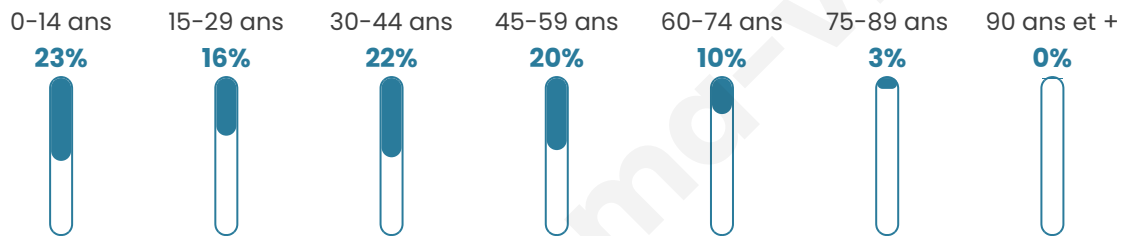

# Statistiques sur la population

Nombre d'habitants

**7 062**

Age moyen

**35 ans**

Pop active

**51.6%**

Taux chômage

**4.1%**

Pop densité

**214 h/km<sup>2</sup>**

Revenu moyen

**26 190 €/an**

## Evolution du nombre d'habitants

Sources : Institut national de la statistique et des études économiques (insee) selon Les dernières parutions officielles de 2024 portant sur les années 2020, 2021 et 2022.

## Tranche d'âge