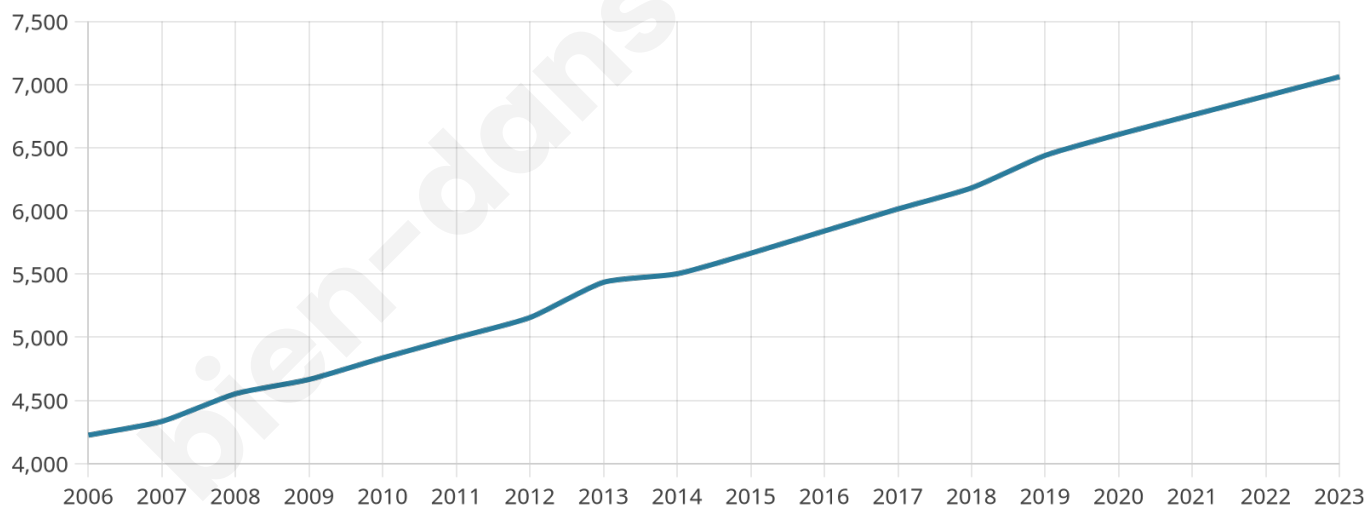

# Statistiques sur la population

Nombre d'habitants

**7 062**

Age moyen

**35 ans**

Pop active

**51.6%**

Taux chômage

**4.1%**

Pop densité

**214 h/km<sup>2</sup>**

Revenu moyen

**26 190 €/an**

## Evolution du nombre d'habitants

Sources : Institut national de la statistique et des études économiques (insee) selon Les dernières parutions officielles de 2024 portant sur les années 2020, 2021 et 2022.

## Tranche d'âge