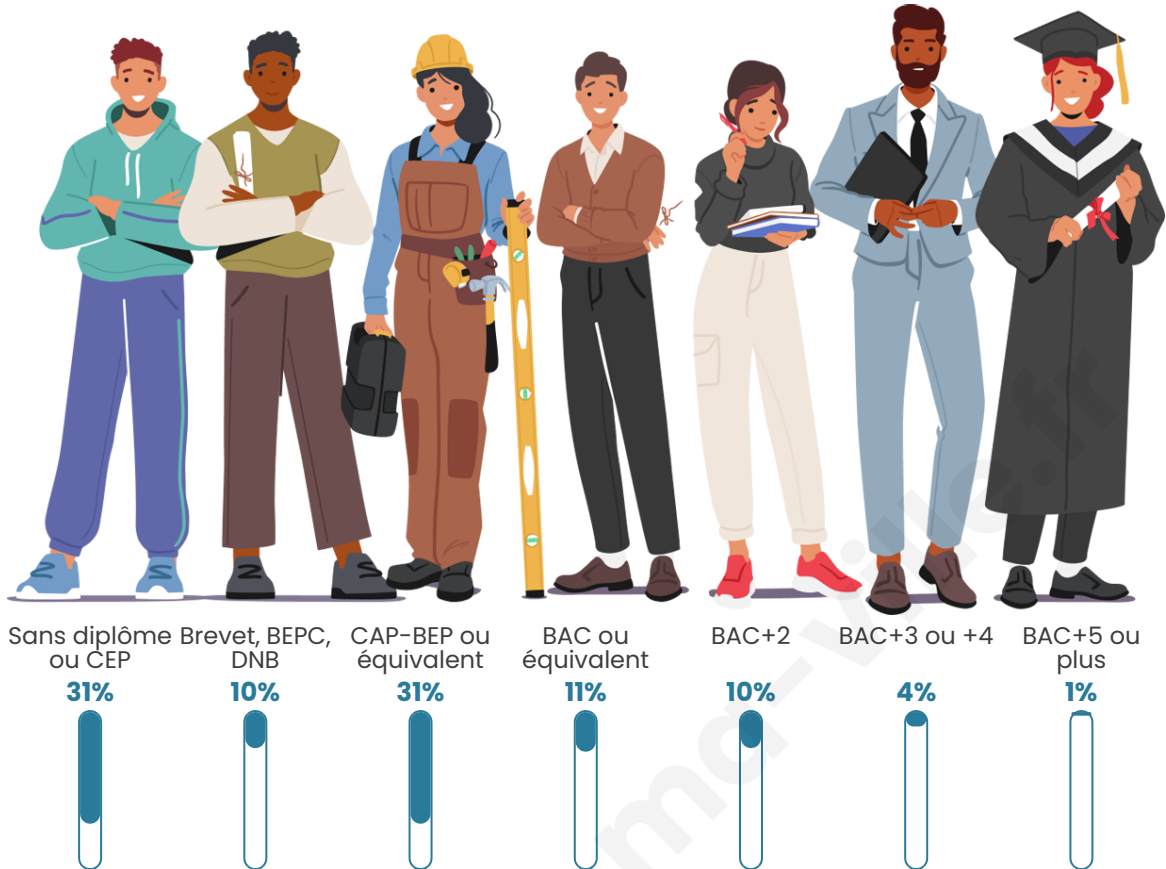

44 ans

Pop active

54.5%

Taux chômage

6.3%

Pop densité

13 h/km²

Revenu moyen

Tranche d'âge

Activité professionnelle

Niveau de diplôme

Composition des ménages

Profils électoraux

Premier tour

	Marine LE PEN	58.00 %
	Jean-Luc MÉLENCHON	14.00 %
	Emmanuel MACRON	12.00 %
	Valérie PÉCRESSE	6.00 %
	Philippe POUTOU	4.00 %
	Nicolas DUPONT-AIGNAN	4.00 %
	Éric ZEMMOUR	2.00 %
	Nathalie ARTHAUD	0.00 %
	Fabien ROUSSEL	0.00 %
	Jean LASSALLE	0.00 %
	Anne HIDALGO	0.00 %
	Yannick JADOT	0.00 %