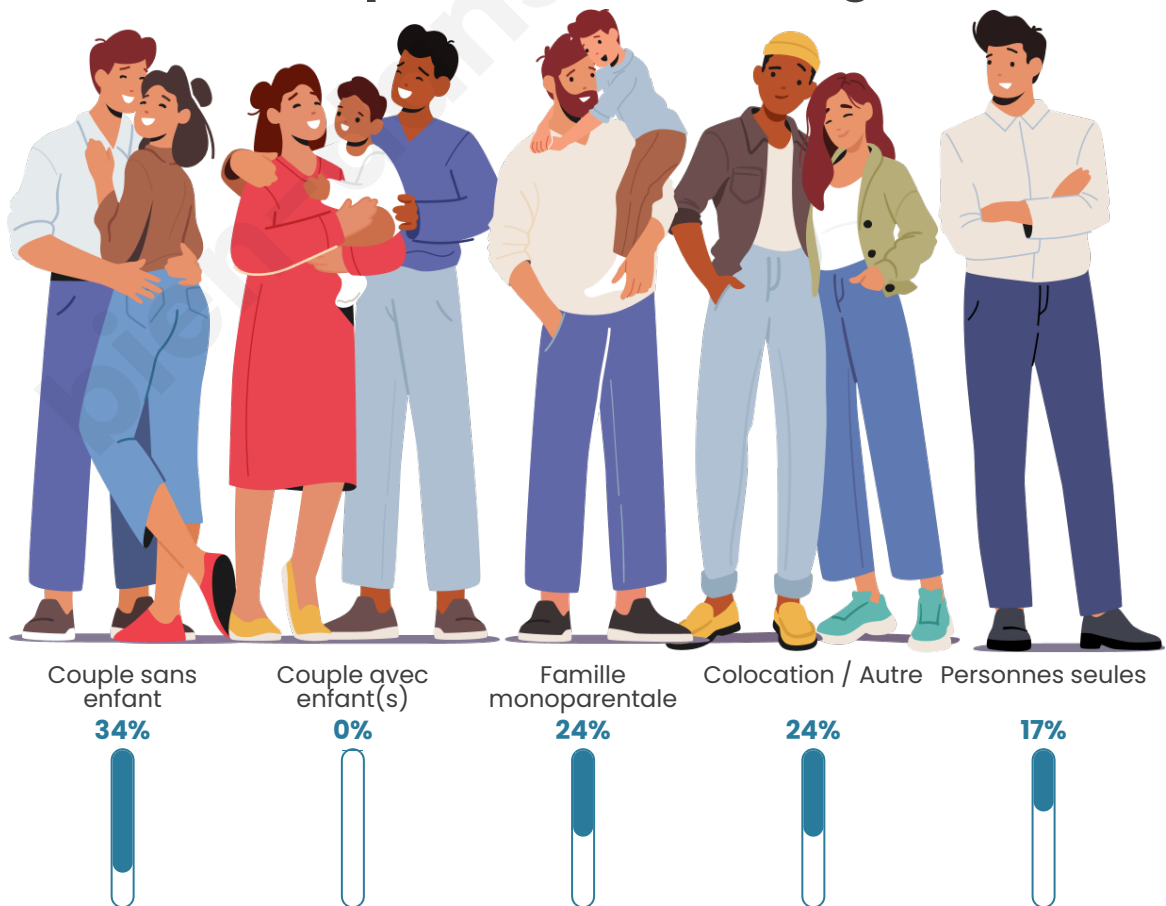

Tranche d'âge

Activité professionnelle

Niveau de diplôme

Composition des ménages

Profils électoraux

Premier tour

	Marine LE PEN	58.00 %
	Jean-Luc MÉLENCHON	14.00 %
	Emmanuel MACRON	12.00 %
	Valérie PÉCRESSE	6.00 %
	Philippe POUTOU	4.00 %
	Nicolas DUPONT-AIGNAN	4.00 %
	Éric ZEMMOUR	2.00 %
	Nathalie ARTHAUD	0.00 %
	Fabien ROUSSEL	0.00 %
	Jean LASSALLE	0.00 %
	Anne HIDALGO	0.00 %
	Yannick JADOT	0.00 %