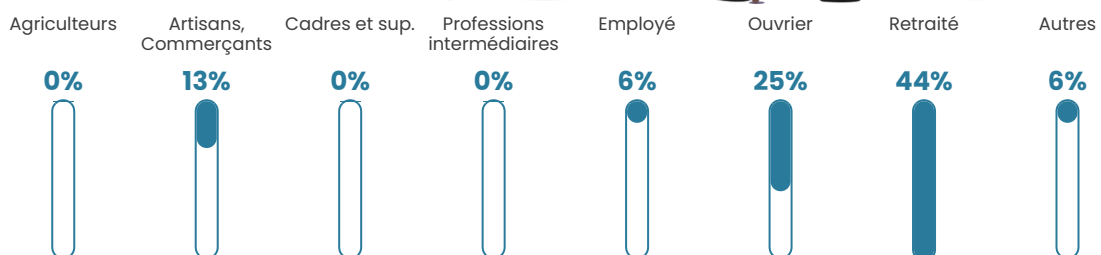

44 ans

Pop active

54.5%

Taux chômage

6.3%

Pop densité

13 h/km²

Revenu moyen

NC

Evolution du nombre d'habitants

Sources : Institut national de la statistique et des études économiques (insee) selon Les dernières parutions officielles de 2024 portant sur les années 2020, 2021 et 2022.

Tranche d'âge

Activité professionnelle

Niveau de diplôme

Composition des ménages

Profils électoraux

Premier tour

	Marine LE PEN	58.00 %
	Jean-Luc MÉLENCHON	14.00 %
	Emmanuel MACRON	12.00 %
	Valérie PÉCRESSE	6.00 %
	Philippe POUTOU	4.00 %
	Nicolas DUPONT-AIGNAN	4.00 %
	Éric ZEMMOUR	2.00 %
	Nathalie ARTHAUD	0.00 %
	Fabien ROUSSEL	0.00 %
	Jean LASSALLE	0.00 %
	Anne HIDALGO	0.00 %
	Yannick JADOT	0.00 %