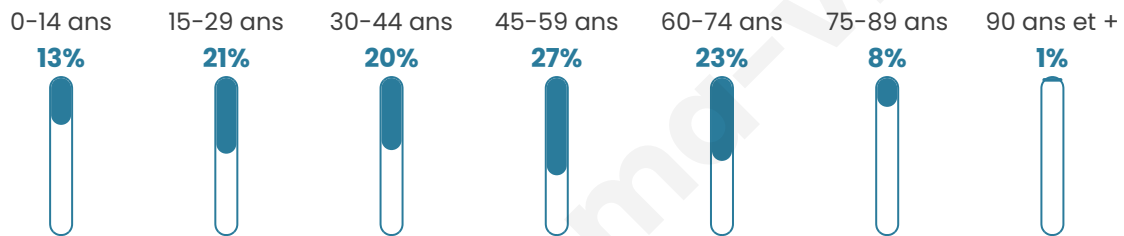

Version web

Ville de Grandchamp

Présenté par

BIEN dans
ma **VILLE** 

Sommaire

Situation géographique	3
Statistiques sur la population	4
Evolution du nombre d'habitants	4
Tranche d'âge	5
<i>0-14 ans</i>	5
<i>15-29 ans</i>	5
<i>30-44 ans</i>	5
<i>45-59 ans</i>	5
<i>60-74 ans</i>	5
<i>75-89 ans</i>	5
<i>90 ans et +</i>	5
Activité professionnelle	5
<i>Agriculteurs</i>	5
<i>Artisans, Commerçants</i>	5
<i>Cadres et sup.</i>	5
<i>Professions intermédiaires</i>	5
<i>Employé</i>	5
<i>Ouvrier</i>	5
<i>Retraité</i>	5
<i>Autres</i>	5
Niveau de diplôme	6
<i>Sans diplôme ou CEP</i>	6
<i>Brevet, BEPC, DNB</i>	6
<i>CAP-BEP ou équivalent</i>	6
<i>BAC ou équivalent</i>	6
<i>BAC+2</i>	6
<i>BAC+3 ou +4</i>	6
<i>BAC+5 ou plus</i>	6
Composition des ménages	6
<i>Couple sans enfant</i>	6
<i>Couple avec enfant(s)</i>	6
<i>Famille monoparentale</i>	6
<i>Colocation / Autre</i>	6
<i>Personnes seules</i>	6
Profils électoraux	7
<i>Premier tour</i>	7
Sécurité	8
<i>Evolution du nombre d'infractions</i>	8
<i>Pour comparer</i>	9
Services à la population	10
<i>Commerce</i>	10
<i>Éducation</i>	10
<i>Villes autour de Grandchamp</i>	12

44 ans

Pop active

54.5%

Taux chômage

6.3%

Pop densité

13 h/km²

Revenu moyen

NC

Evolution du nombre d'habitants

Sources : Institut national de la statistique et des études économiques (insee) selon Les dernières parutions officielles de 2024 portant sur les années 2020, 2021 et 2022.

Tranche d'âge

Activité professionnelle

Niveau de diplôme

Composition des ménages

Profils électoraux

Premier tour

	Marine LE PEN	58.00 %
	Jean-Luc MÉLENCHON	14.00 %
	Emmanuel MACRON	12.00 %
	Valérie PÉCRESSE	6.00 %
	Philippe POUTOU	4.00 %
	Nicolas DUPONT-AIGNAN	4.00 %
	Éric ZEMMOUR	2.00 %
	Nathalie ARTHAUD	0.00 %
	Fabien ROUSSEL	0.00 %
	Jean LASSALLE	0.00 %
	Anne HIDALGO	0.00 %
	Yannick JADOT	0.00 %