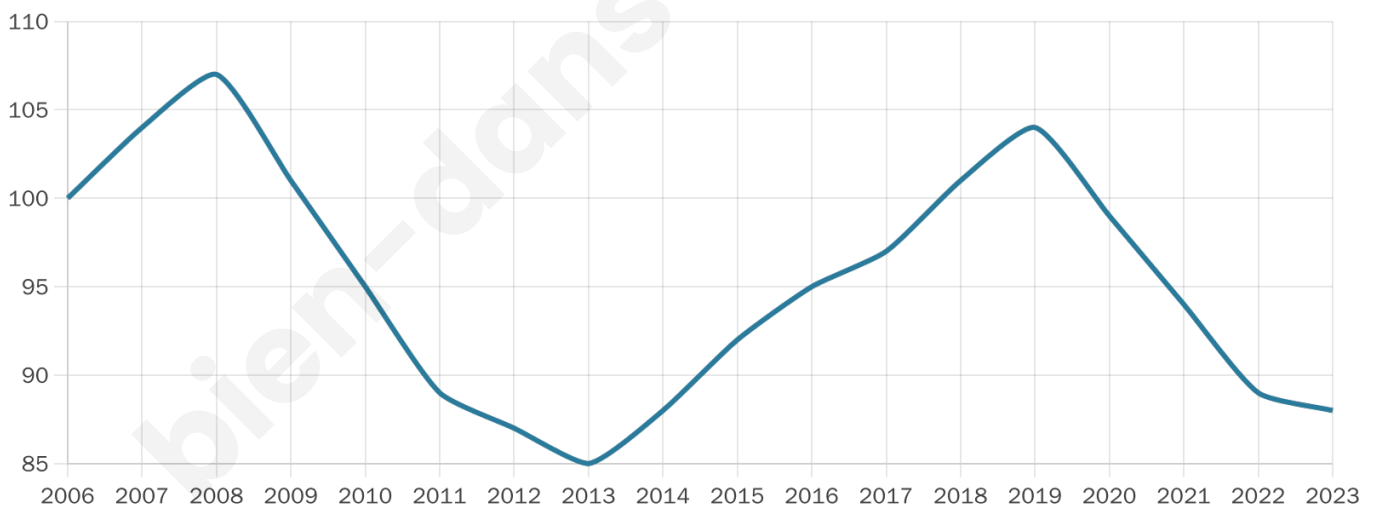

44 ans

Pop active

54.5%

Taux chômage

6.3%

Pop densité

13 h/km²

Revenu moyen

NC

Evolution du nombre d'habitants

Sources : Institut national de la statistique et des études économiques (insee) selon Les dernières parutions officielles de 2024 portant sur les années 2020, 2021 et 2022.