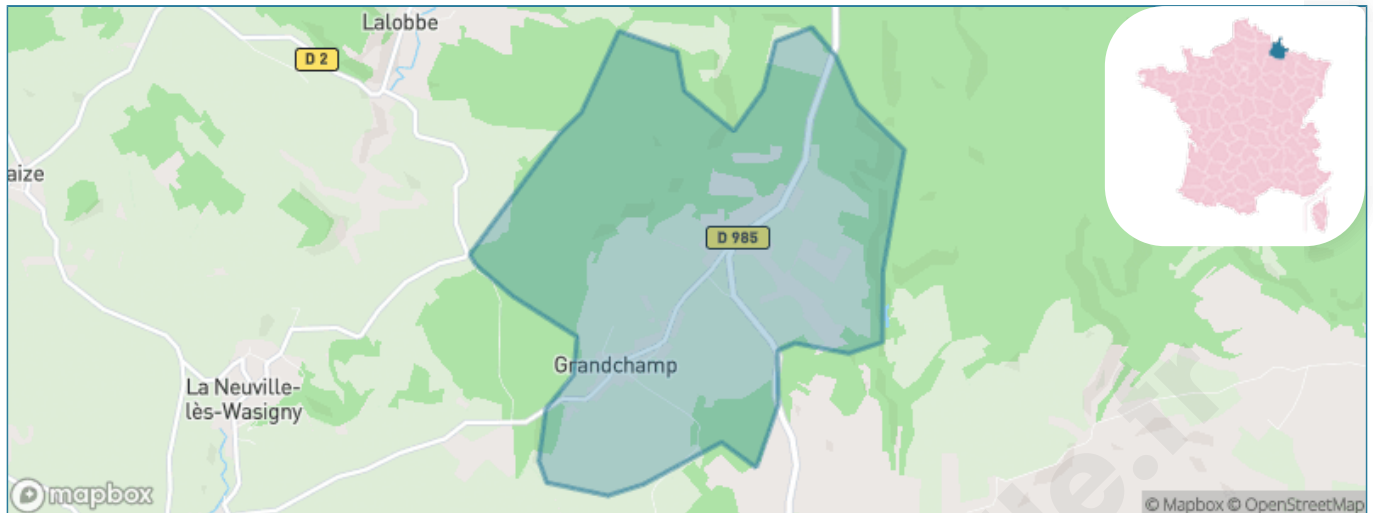

Version web

Ville de Grandchamp

Présenté par

BIEN dans
ma **VILLE** 

Sommaire

Situation géographique	3
Statistiques sur la population	4
Evolution du nombre d'habitants	4
Tranche d'âge	5
<i>0-14 ans</i>	5
<i>15-29 ans</i>	5
<i>30-44 ans</i>	5
<i>45-59 ans</i>	5
<i>60-74 ans</i>	5
<i>75-89 ans</i>	5
<i>90 ans et +</i>	5
Activité professionnelle	5
<i>Agriculteurs</i>	5
<i>Artisans, Commerçants</i>	5
<i>Cadres et sup.</i>	5
<i>Professions intermédiaires</i>	5
<i>Employé</i>	5
<i>Ouvrier</i>	5
<i>Retraité</i>	5
<i>Autres</i>	5
Niveau de diplôme	6
<i>Sans diplôme ou CEP</i>	6
<i>Brevet, BEPC, DNB</i>	6
<i>CAP-BEP ou équivalent</i>	6
<i>BAC ou équivalent</i>	6
<i>BAC+2</i>	6
<i>BAC+3 ou +4</i>	6
<i>BAC+5 ou plus</i>	6
Composition des ménages	6
<i>Couple sans enfant</i>	6
<i>Couple avec enfant(s)</i>	6
<i>Famille monoparentale</i>	6
<i>Colocation / Autre</i>	6
<i>Personnes seules</i>	6
Profils électoraux	7
<i>Premier tour</i>	7
Sécurité	8
<i>Evolution du nombre d'infractions</i>	8
<i>Pour comparer</i>	9
Services à la population	10
<i>Commerce</i>	10
<i>Éducation</i>	10
<i>Villes autour de Grandchamp</i>	12

Situation géographique

i Informations clés

- **Région** : Grand Est
- **Département** : Ardennes
- **Code postal** : 08270
- **Superficie** : 7 km²

Statistiques sur la population

Nombre d'habitants

88

Age moyen