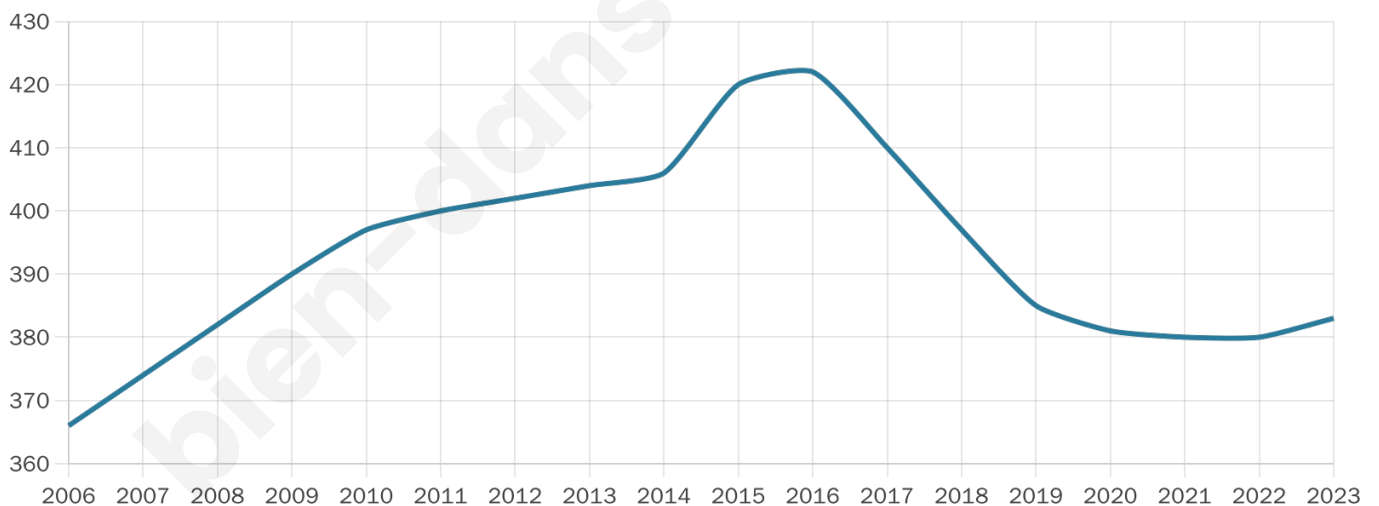

Version web

Ville de Grand-Rullecourt

Présenté par

BIEN dans
ma **VILLE** 

Sommaire

Situation géographique	3
Statistiques sur la population	4
Evolution du nombre d'habitants	4
Tranche d'âge	5
0-14 ans	5
15-29 ans	5
30-44 ans	5
45-59 ans	5
60-74 ans	5
75-89 ans	5
90 ans et +	5
Activité professionnelle	5
Agriculteurs	5
Artisans, Commerçants	5
Cadres et sup.	5
Professions intermédiaires	5
Employé	5
Ouvrier	5
Retraité	5
Autres	5
Niveau de diplôme	6
Sans diplôme ou CEP	6
Brevet, BEPC, DNB	6
CAP-BEP ou équivalent	6
BAC ou équivalent	6
BAC+2	6
BAC+3 ou +4	6
BAC+5 ou plus	6
Composition des ménages	6
Couple sans enfant	6
Couple avec enfant(s)	6
Famille monoparentale	6
Colocation / Autre	6
Personnes seules	6
Profils électoraux	7
Premier tour	7
Sécurité	8
Evolution du nombre d'infractions	8
Pour comparer	9
Services à la population	10
Commerce	10
Éducation	10
Villes autour de Grand-Rullecourt	12

383

Age moyen

40 ans

Pop active

47.8%

Taux chômage

5.7%

Pop densité

38 h/km²

Revenu moyen

21 840 €/an

Evolution du nombre d'habitants

Sources : Institut national de la statistique et des études économiques (insee) selon Les dernières parutions officielles de 2024 portant sur les années 2020, 2021 et 2022.