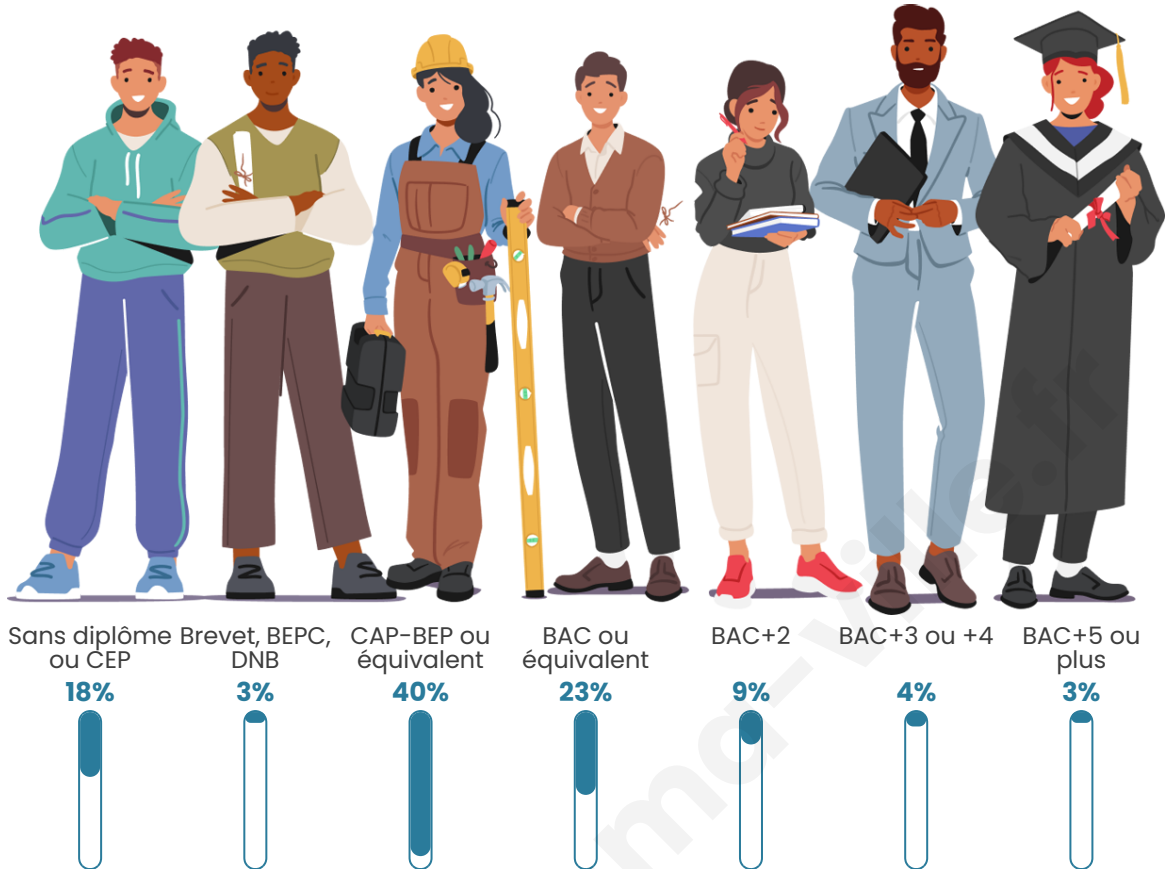

383

Age moyen

40 ans

Pop active

47.8%

Taux chômage

5.7%

Pop densité

Tranche d'âge

Activité professionnelle

Niveau de diplôme

Composition des ménages

Profils électoraux

Premier tour

	Marine LE PEN	37.60 %
	Emmanuel MACRON	25.60 %
	Jean-Luc MÉLENCHON	12.00 %
	Valérie PÉCRESSÉ	9.20 %
	Éric ZEMMOUR	4.80 %
	Yannick JADOT	3.20 %
	Jean LASSALLE	2.80 %
	Philippe POUTOU	2.00 %
	Nathalie ARTHAUD	0.80 %
	Fabien ROUSSEL	0.80 %
	Nicolas DUPONT- AIGNAN	0.80 %
	Anne HIDALGO	0.40 %