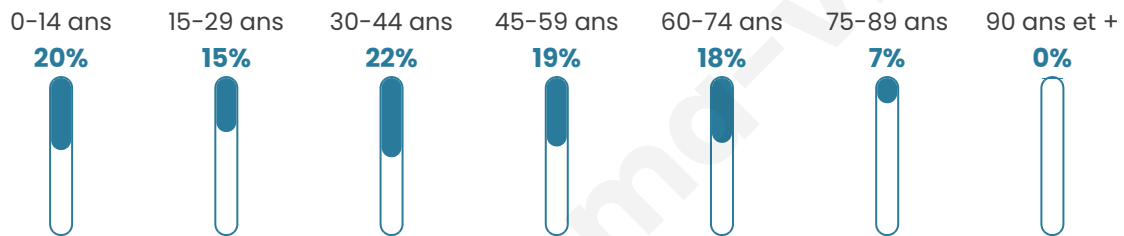

383

Age moyen

40 ans

Pop active

47.8%

Taux chômage

5.7%

Pop densité

38 h/km²

Revenu moyen

21 840 €/an

Evolution du nombre d'habitants

Sources : Institut national de la statistique et des études économiques (insee) selon Les dernières parutions officielles de 2024 portant sur les années 2020, 2021 et 2022.

Tranche d'âge

Activité professionnelle

Niveau de diplôme

Composition des ménages

Profils électoraux

Premier tour

	Marine LE PEN	37.60 %
	Emmanuel MACRON	25.60 %
	Jean-Luc MÉLENCHON	12.00 %
	Valérie PÉCRESSÉ	9.20 %
	Éric ZEMMOUR	4.80 %
	Yannick JADOT	3.20 %
	Jean LASSALLE	2.80 %
	Philippe POUTOU	2.00 %
	Nathalie ARTHAUD	0.80 %
	Fabien ROUSSEL	0.80 %
	Nicolas DUPONT- AIGNAN	0.80 %
	Anne HIDALGO	0.40 %