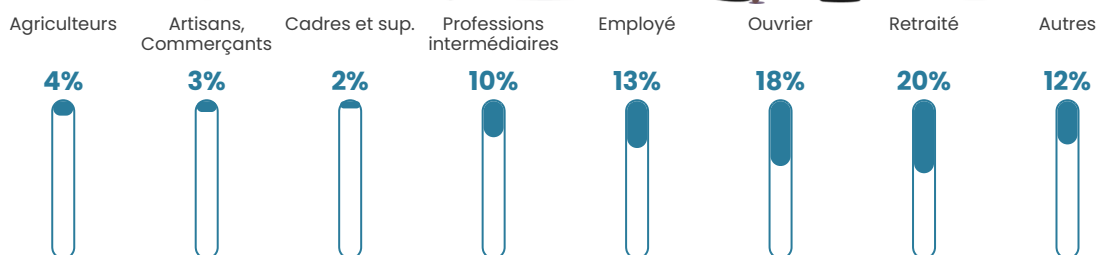

38 h/km²

Revenu moyen

21 840 €/an

Evolution du nombre d'habitants

Sources : Institut national de la statistique et des études économiques (insee) selon Les dernières parutions officielles de 2024 portant sur les années 2020, 2021 et 2022.

Tranche d'âge

Activité professionnelle

Niveau de diplôme

Composition des ménages

Profils électoraux

Premier tour

	Marine LE PEN	37.60 %
	Emmanuel MACRON	25.60 %
	Jean-Luc MÉLENCHON	12.00 %
	Valérie PÉCRESSÉ	9.20 %
	Éric ZEMMOUR	4.80 %
	Yannick JADOT	3.20 %
	Jean LASSALLE	2.80 %
	Philippe POUTOU	2.00 %
	Nathalie ARTHAUD	0.80 %
	Fabien ROUSSEL	0.80 %
	Nicolas DUPONT- AIGNAN	0.80 %
	Anne HIDALGO	0.40 %