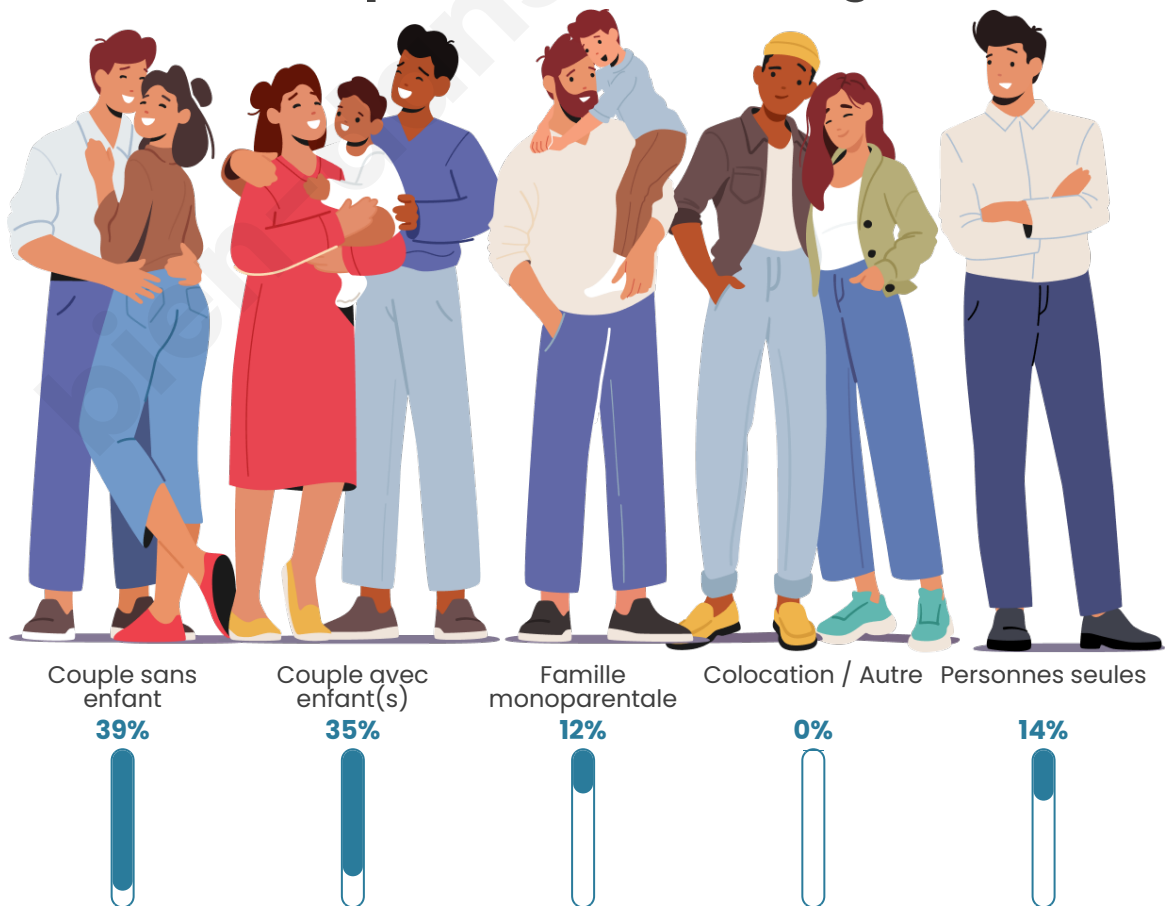

Tranche d'âge

Activité professionnelle

Niveau de diplôme

Composition des ménages

Profils électoraux

Premier tour

	Marine LE PEN	37.60 %
	Emmanuel MACRON	25.60 %
	Jean-Luc MÉLENCHON	12.00 %
	Valérie PÉCRESSÉ	9.20 %
	Éric ZEMMOUR	4.80 %
	Yannick JADOT	3.20 %
	Jean LASSALLE	2.80 %
	Philippe POUTOU	2.00 %
	Nathalie ARTHAUD	0.80 %
	Fabien ROUSSEL	0.80 %
	Nicolas DUPONT- AIGNAN	0.80 %
	Anne HIDALGO	0.40 %