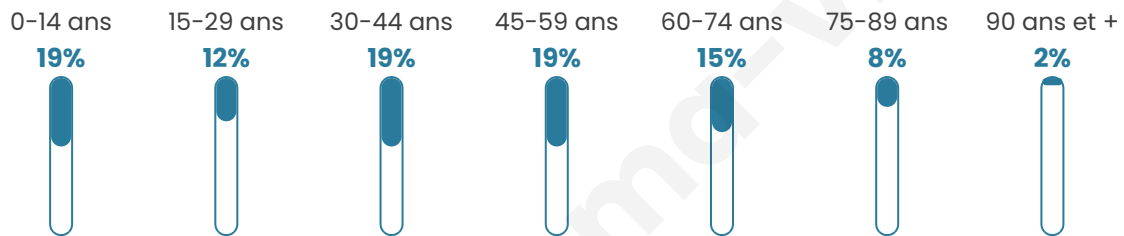

Age moyen

42 ans

Pop active

44%

Taux chômage

6.2%

Pop densité

47 h/km²

Revenu moyen

22 300 €/an

Evolution du nombre d'habitants

Sources : Institut national de la statistique et des études économiques (insee) selon Les dernières parutions officielles de 2024 portant sur les années 2020, 2021 et 2022.

Tranche d'âge

Activité professionnelle

Niveau de diplôme

Composition des ménages

Profils électoraux

Premier tour

	Emmanuel MACRON	32.28 %
	Marine LE PEN	25.60 %
	Jean-Luc MÉLENCHON	14.41 %
	Éric ZEMMOUR	6.98 %
	Yannick JADOT	4.50 %
	Valérie PÉCRESE	3.90 %
	Nicolas DUPONT- AIGNAN	3.60 %
	Jean LASSALLE	2.63 %
	Fabien ROUSSEL	2.18 %
	Anne HIDALGO	1.88 %
	Philippe POUTOU	1.50 %
	Nathalie ARTHAUD	0.53 %