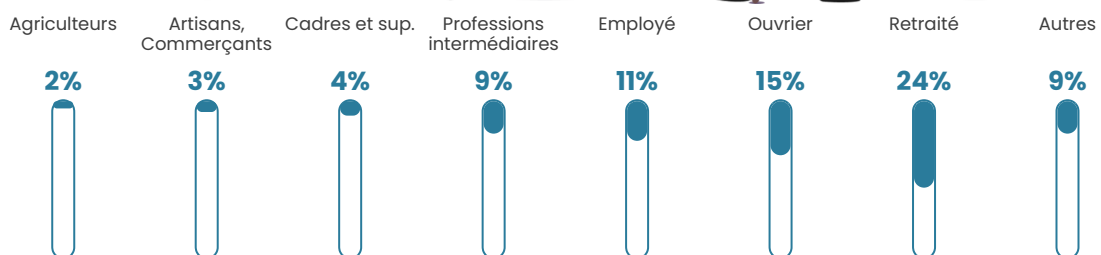

Revenu moyen

22 300 €/an

Evolution du nombre d'habitants

Sources : Institut national de la statistique et des études économiques (insee) selon Les dernières parutions officielles de 2024 portant sur les années 2020, 2021 et 2022.

Tranche d'âge

Activité professionnelle

Niveau de diplôme

Composition des ménages

Profils électoraux

Premier tour

	Emmanuel MACRON	32.28 %
	Marine LE PEN	25.60 %
	Jean-Luc MÉLENCHON	14.41 %
	Éric ZEMMOUR	6.98 %
	Yannick JADOT	4.50 %
	Valérie PÉCRESE	3.90 %
	Nicolas DUPONT- AIGNAN	3.60 %
	Jean LASSALLE	2.63 %
	Fabien ROUSSEL	2.18 %
	Anne HIDALGO	1.88 %
	Philippe POUTOU	1.50 %
	Nathalie ARTHAUD	0.53 %