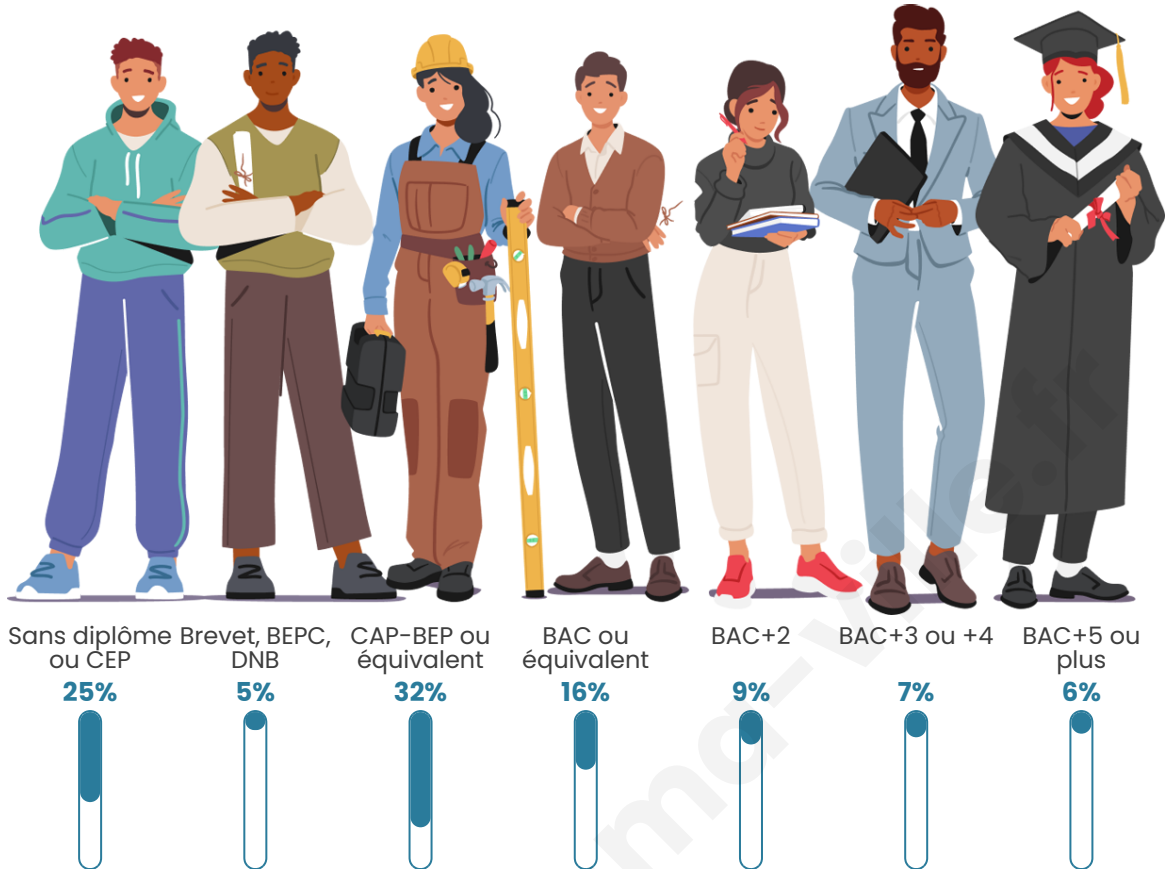

Age moyen

42 ans

Pop active

44%

Taux chômage

6.2%

Pop densité

47 h/km²

Tranche d'âge

Activité professionnelle

Niveau de diplôme

Composition des ménages

Profils électoraux

Premier tour

	Emmanuel MACRON	32.28 %
	Marine LE PEN	25.60 %
	Jean-Luc MÉLENCHON	14.41 %
	Éric ZEMMOUR	6.98 %
	Yannick JADOT	4.50 %
	Valérie PÉCRESE	3.90 %
	Nicolas DUPONT- AIGNAN	3.60 %
	Jean LASSALLE	2.63 %
	Fabien ROUSSEL	2.18 %
	Anne HIDALGO	1.88 %
	Philippe POUTOU	1.50 %
	Nathalie ARTHAUD	0.53 %