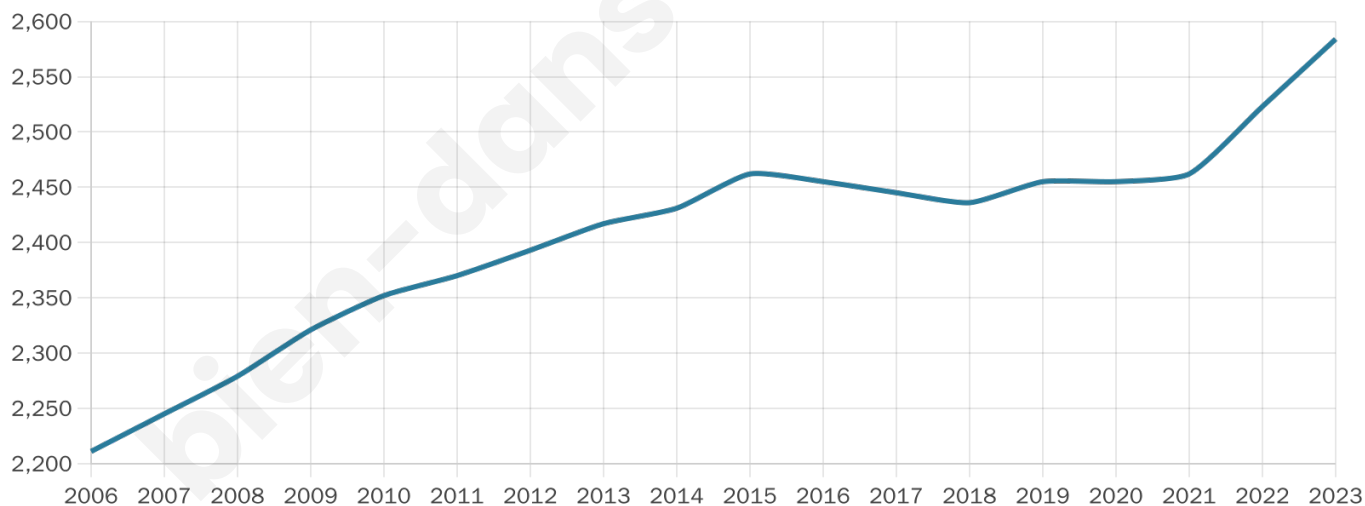

Age moyen

42 ans

Pop active

44%

Taux chômage

6.2%

Pop densité

47 h/km²

Revenu moyen

22 300 €/an

Evolution du nombre d'habitants

Sources : Institut national de la statistique et des études économiques (insee) selon Les dernières parutions officielles de 2024 portant sur les années 2020, 2021 et 2022.