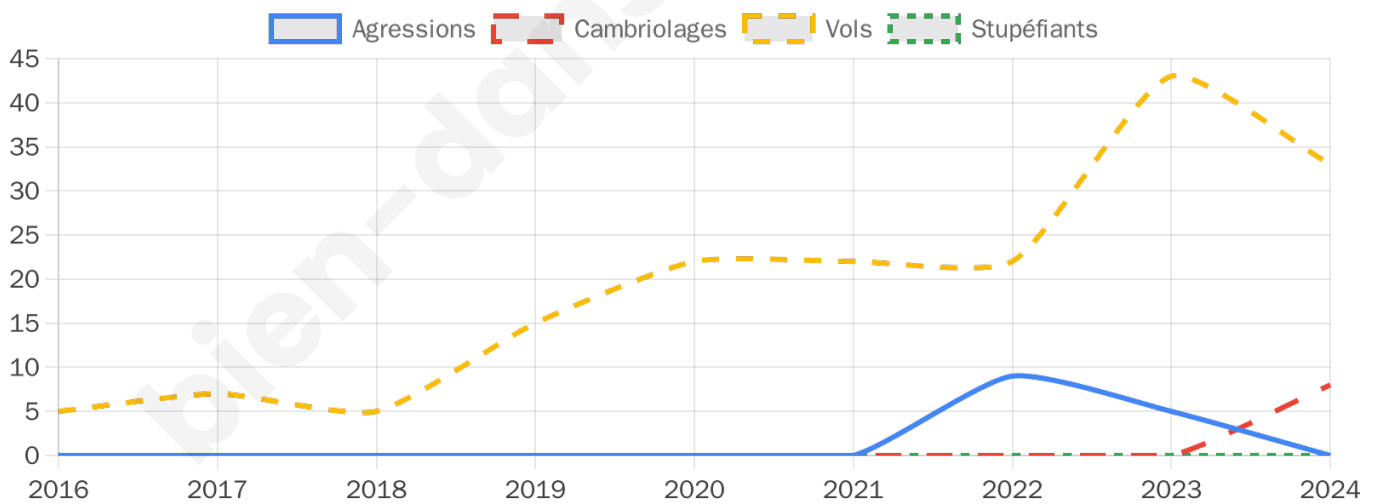

Second tour

	Emmanuel MACRON	54,58 %
	Marine LE PEN	45,42 %

1 770 inscrits

Participation : 74.58%

Votes blancs : 5.76%

Votes nuls : 1.52%

1 769 inscrits

Participation : 77.33%

Votes blancs : 1.97%

Votes nuls : 0.66%

Sécurité

Agressions physiques / sexuelles

0

Cambriolages

8

Vols / dégradations

33

Stupéfiants

0

Evolution du nombre d'infractions

Pour comparer

(en proportion du nombre d'habitants)

Sources : Bases statistiques communale, départementale et régionale de la délinquance enregistrée par la police et la gendarmerie nationales selon les dernières parutions officielles de 2025 portant sur l'année 2024 ([data.gouv](https://data.gouv.fr)).