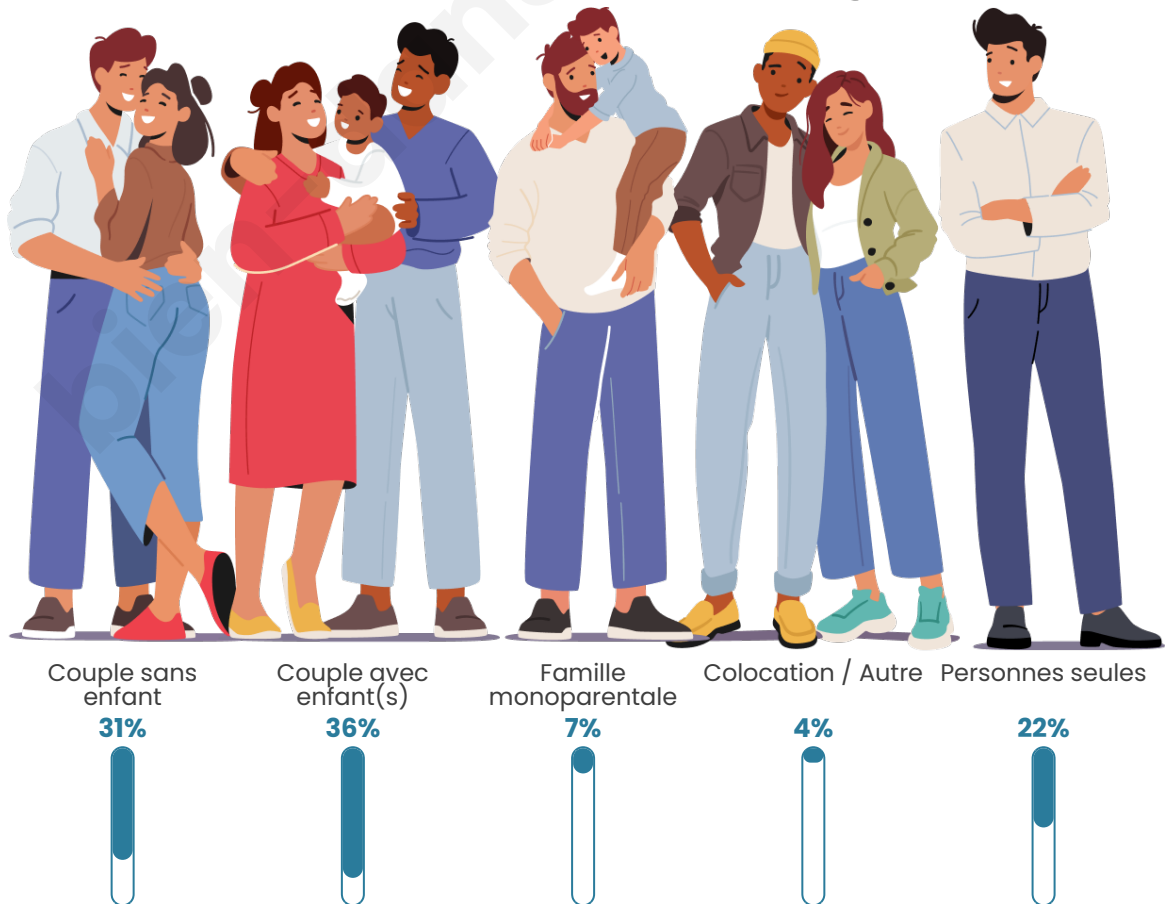

Tranche d'âge

Activité professionnelle

Niveau de diplôme

Composition des ménages

Profils électoraux

Premier tour

	Emmanuel MACRON	32.28 %
	Marine LE PEN	25.60 %
	Jean-Luc MÉLENCHON	14.41 %
	Éric ZEMMOUR	6.98 %
	Yannick JADOT	4.50 %
	Valérie PÉCRESE	3.90 %
	Nicolas DUPONT- AIGNAN	3.60 %
	Jean LASSALLE	2.63 %
	Fabien ROUSSEL	2.18 %
	Anne HIDALGO	1.88 %
	Philippe POUTOU	1.50 %
	Nathalie ARTHAUD	0.53 %