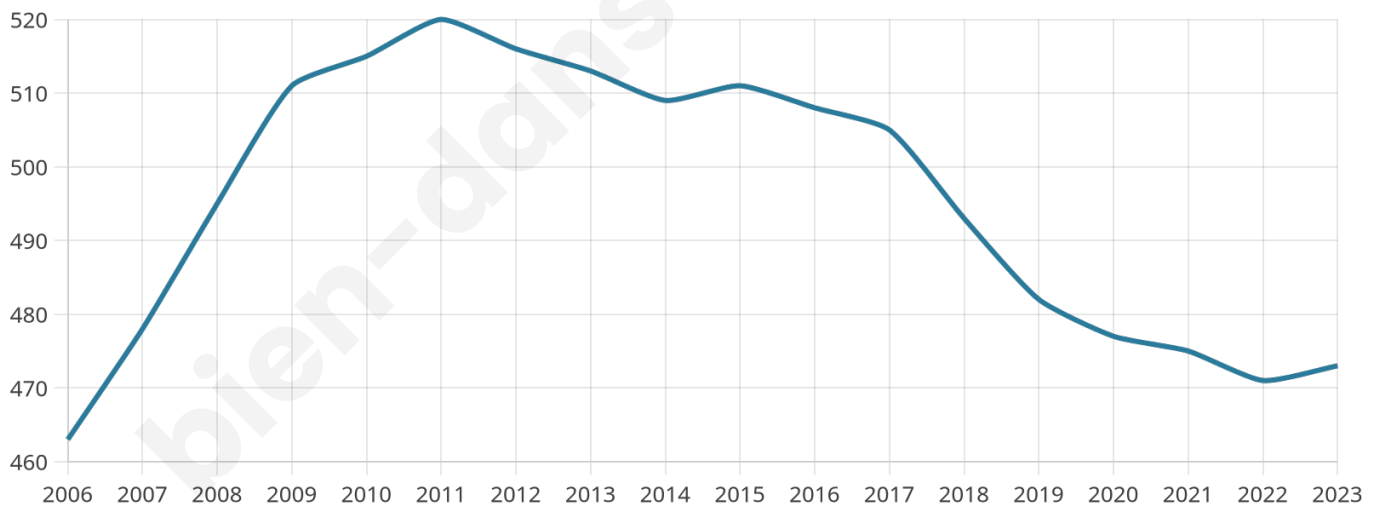

# Statistiques sur la population

Nombre d'habitants

**473**

Age moyen

**40 ans**

Pop active

**48.2%**

Taux chômage

**10.9%**

Pop densité

**59 h/km<sup>2</sup>**

Revenu moyen

**21 490 €/an**

## Evolution du nombre d'habitants

Sources : Institut national de la statistique et des études économiques (insee) selon Les dernières parutions officielles de 2024 portant sur les années 2020, 2021 et 2022.