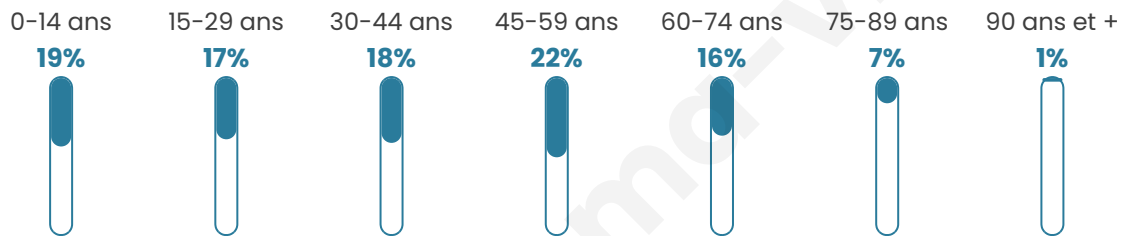

# Statistiques sur la population

Nombre d'habitants

**473**

Age moyen

**40 ans**

Pop active

**48.2%**

Taux chômage

**10.9%**

Pop densité

**59 h/km<sup>2</sup>**

Revenu moyen

**21 490 €/an**

## Evolution du nombre d'habitants

Sources : Institut national de la statistique et des études économiques (insee) selon Les dernières parutions officielles de 2024 portant sur les années 2020, 2021 et 2022.

## Tranche d'âge