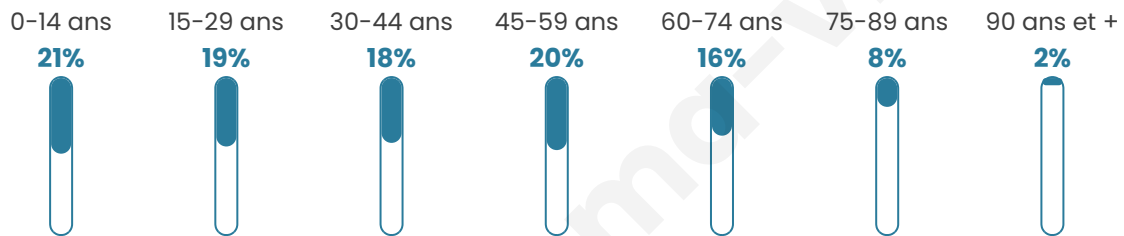

# Statistiques sur la population

Nombre d'habitants

**4 947**

Age moyen

**40 ans**

Pop active

**45.7%**

Taux chômage

**8.3%**

Pop densité

**1 237 h/km<sup>2</sup>**

Revenu moyen

**21 280 €/an**

## Evolution du nombre d'habitants

Sources : Institut national de la statistique et des études économiques (insee) selon Les dernières parutions officielles de 2024 portant sur les années 2020, 2021 et 2022.

## Tranche d'âge