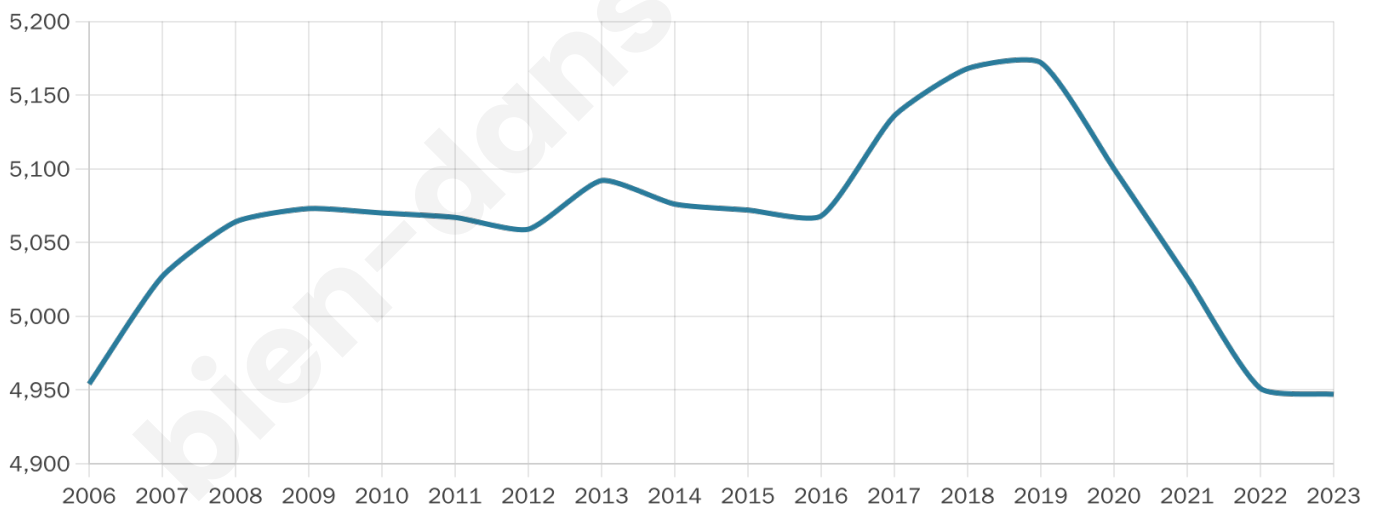

# Statistiques sur la population

Nombre d'habitants

**4 947**

Age moyen

**40 ans**

Pop active

**45.7%**

Taux chômage

**8.3%**

Pop densité

**1 237 h/km<sup>2</sup>**

Revenu moyen

**21 280 €/an**

## Evolution du nombre d'habitants

Sources : Institut national de la statistique et des études économiques (insee) selon Les dernières parutions officielles de 2024 portant sur les années 2020, 2021 et 2022.