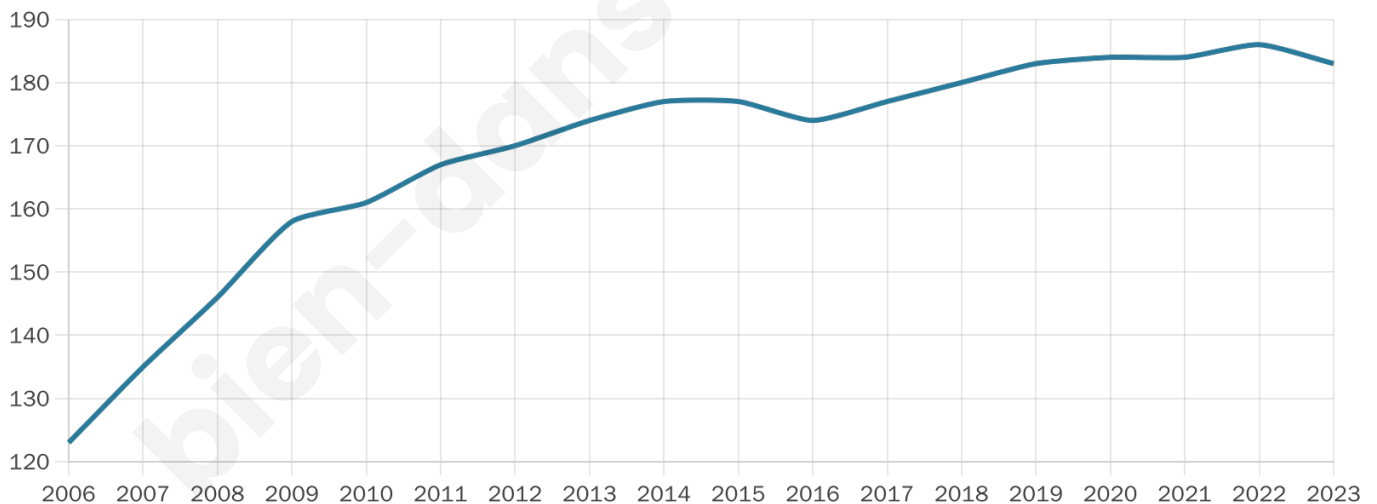

Age moyen

45 ans

Pop active

43.7%

Taux chômage

5.8%

Pop densité

26 h/km²

Revenu moyen

24 680 €/an

Evolution du nombre d'habitants

Sources : Institut national de la statistique et des études économiques (insee) selon Les dernières parutions officielles de 2024 portant sur les années 2020, 2021 et 2022.