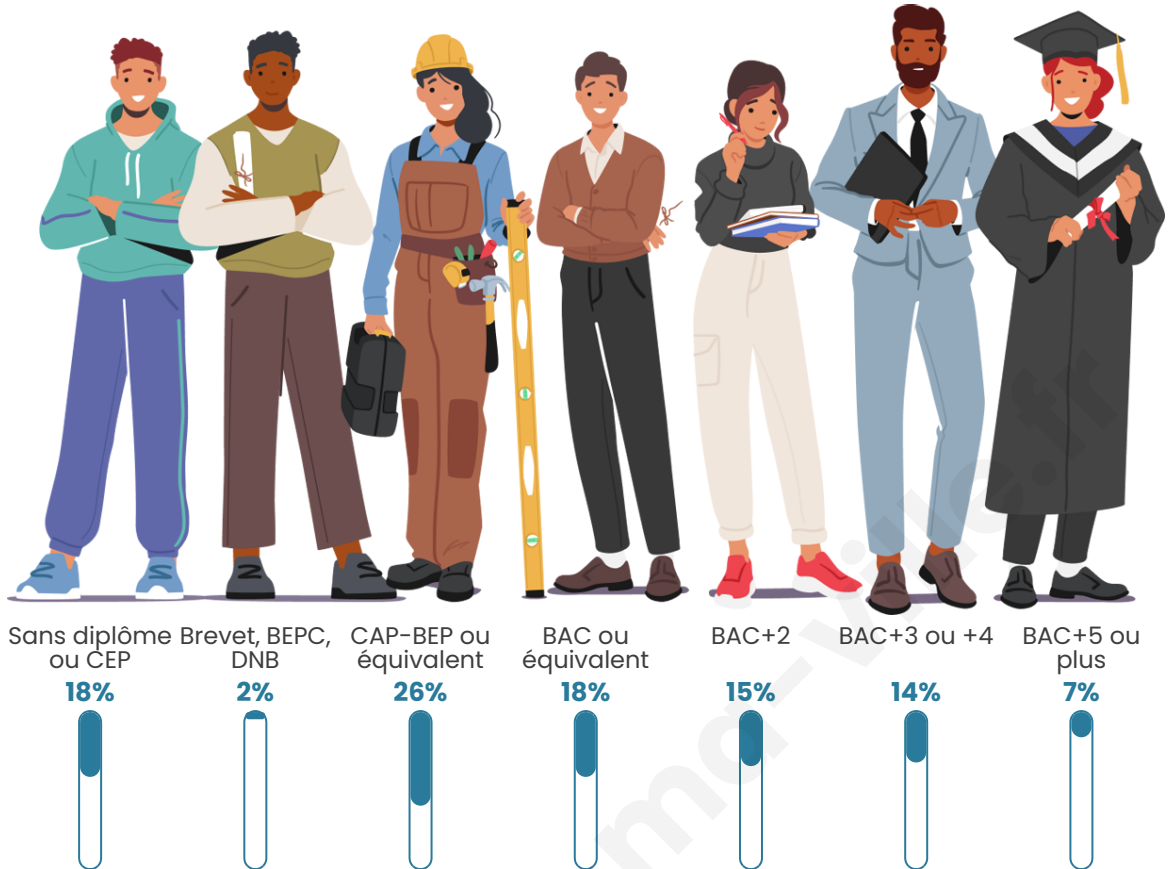

Age moyen

45 ans

Pop active

43.7%

Taux chômage

5.8%

Pop densité

26 h/km²

Tranche d'âge

Activité professionnelle

Niveau de diplôme

Composition des ménages

Profils électoraux

Premier tour

	Jean-Luc MÉLENCHON	38.06 %
	Marine LE PEN	20.90 %
	Emmanuel MACRON	17.91 %
	Jean LASSALLE	6.72 %
	Éric ZEMMOUR	5.22 %
	Yannick JADOT	4.48 %
	Fabien ROUSSEL	2.24 %
	Philippe POUTOU	1.49 %
	Nicolas DUPONT- AIGNAN	1.49 %
	Anne HIDALGO	0.75 %
	Valérie PÉCRESSÉ	0.75 %
	Nathalie ARTHAUD	0.00 %