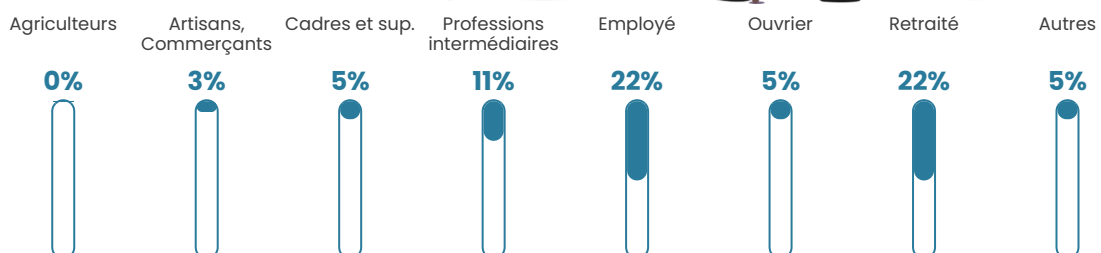

Revenu moyen

24 680 €/an

Evolution du nombre d'habitants

Sources : Institut national de la statistique et des études économiques (insee) selon Les dernières parutions officielles de 2024 portant sur les années 2020, 2021 et 2022.

Tranche d'âge

Activité professionnelle

Niveau de diplôme

Composition des ménages

Profils électoraux

Premier tour

	Jean-Luc MÉLENCHON	38.06 %
	Marine LE PEN	20.90 %
	Emmanuel MACRON	17.91 %
	Jean LASSALLE	6.72 %
	Éric ZEMMOUR	5.22 %
	Yannick JADOT	4.48 %
	Fabien ROUSSEL	2.24 %
	Philippe POUTOU	1.49 %
	Nicolas DUPONT- AIGNAN	1.49 %
	Anne HIDALGO	0.75 %
	Valérie PÉCRESSÉ	0.75 %
	Nathalie ARTHAUD	0.00 %