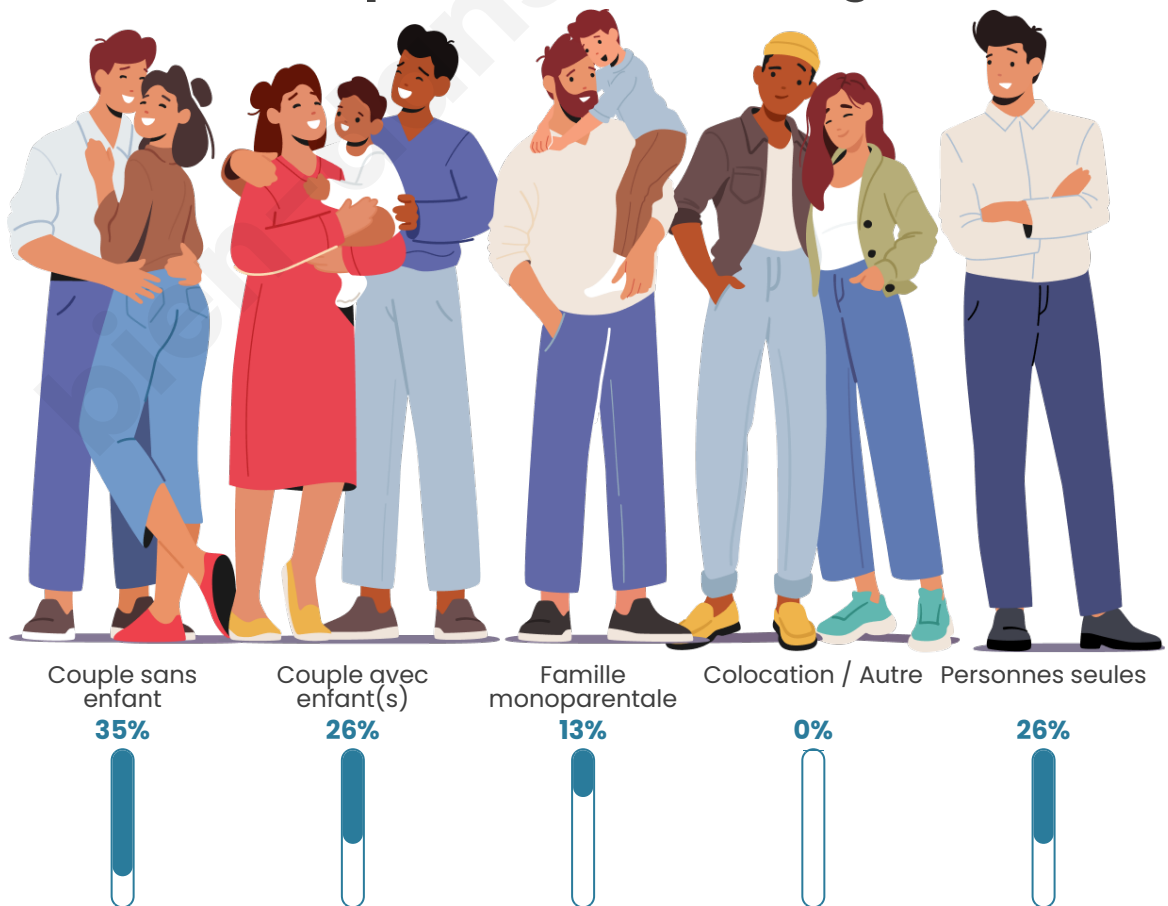

Tranche d'âge

Activité professionnelle

Niveau de diplôme

Composition des ménages

Profils électoraux

Premier tour

	Jean-Luc MÉLENCHON	38.06 %
	Marine LE PEN	20.90 %
	Emmanuel MACRON	17.91 %
	Jean LASSALLE	6.72 %
	Éric ZEMMOUR	5.22 %
	Yannick JADOT	4.48 %
	Fabien ROUSSEL	2.24 %
	Philippe POUTOU	1.49 %
	Nicolas DUPONT- AIGNAN	1.49 %
	Anne HIDALGO	0.75 %
	Valérie PÉCRESSÉ	0.75 %
	Nathalie ARTHAUD	0.00 %