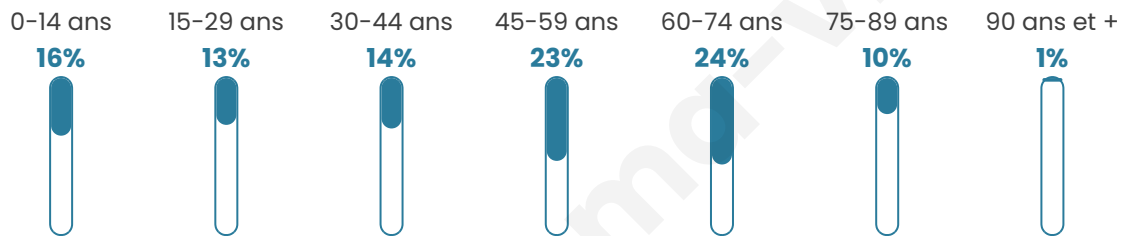

Age moyen

45 ans

Pop active

43.7%

Taux chômage

5.8%

Pop densité

26 h/km²

Revenu moyen

24 680 €/an

Evolution du nombre d'habitants

Sources : Institut national de la statistique et des études économiques (insee) selon Les dernières parutions officielles de 2024 portant sur les années 2020, 2021 et 2022.

Tranche d'âge

Activité professionnelle

Niveau de diplôme

Composition des ménages

Profils électoraux

Premier tour

	Jean-Luc MÉLENCHON	38.06 %
	Marine LE PEN	20.90 %
	Emmanuel MACRON	17.91 %
	Jean LASSALLE	6.72 %
	Éric ZEMMOUR	5.22 %
	Yannick JADOT	4.48 %
	Fabien ROUSSEL	2.24 %
	Philippe POUTOU	1.49 %
	Nicolas DUPONT- AIGNAN	1.49 %
	Anne HIDALGO	0.75 %
	Valérie PÉCRESSÉ	0.75 %
	Nathalie ARTHAUD	0.00 %

160 inscrits

Participation : 85.62%

Votes blancs : 1.46%

Votes nuls : 0.73%

Second tour

	Emmanuel MACRON	56,19 %
	Marine LE PEN	43,81 %

160 inscrits

Participation : 81.25%