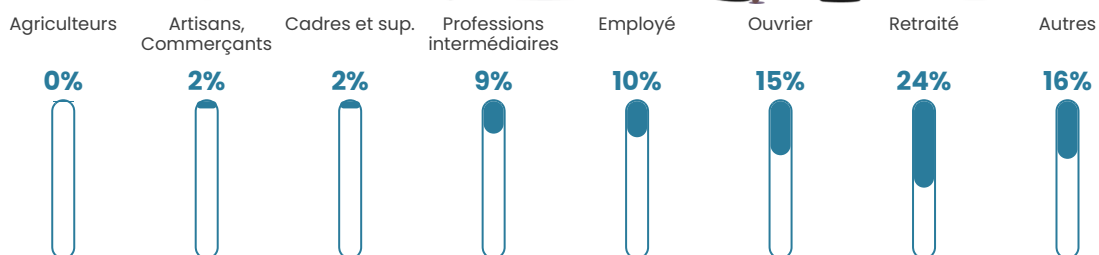

11%

Pop densité

1 468 h/km²

Revenu moyen

18 290 €/an

Evolution du nombre d'habitants

Sources : Institut national de la statistique et des études économiques (insee) selon Les dernières parutions officielles de 2024 portant sur les années 2020, 2021 et 2022.

Tranche d'âge

Activité professionnelle

Niveau de diplôme

Composition des ménages

Profils électoraux

Premier tour

	Jean-Luc MÉLENCHON	36.66 %
	Marine LE PEN	23.55 %
	Emmanuel MACRON	19.41 %
	Éric ZEMMOUR	6.39 %
	Valérie PÉCRESE	3.31 %
	Yannick JADOT	2.30 %
	Nicolas DUPONT- AIGNAN	2.12 %
	Jean LASSALLE	1.93 %
	Fabien ROUSSEL	1.43 %
	Anne HIDALGO	1.10 %
	Nathalie ARTHAUD	1.06 %
	Philippe POUTOU	0.74 %