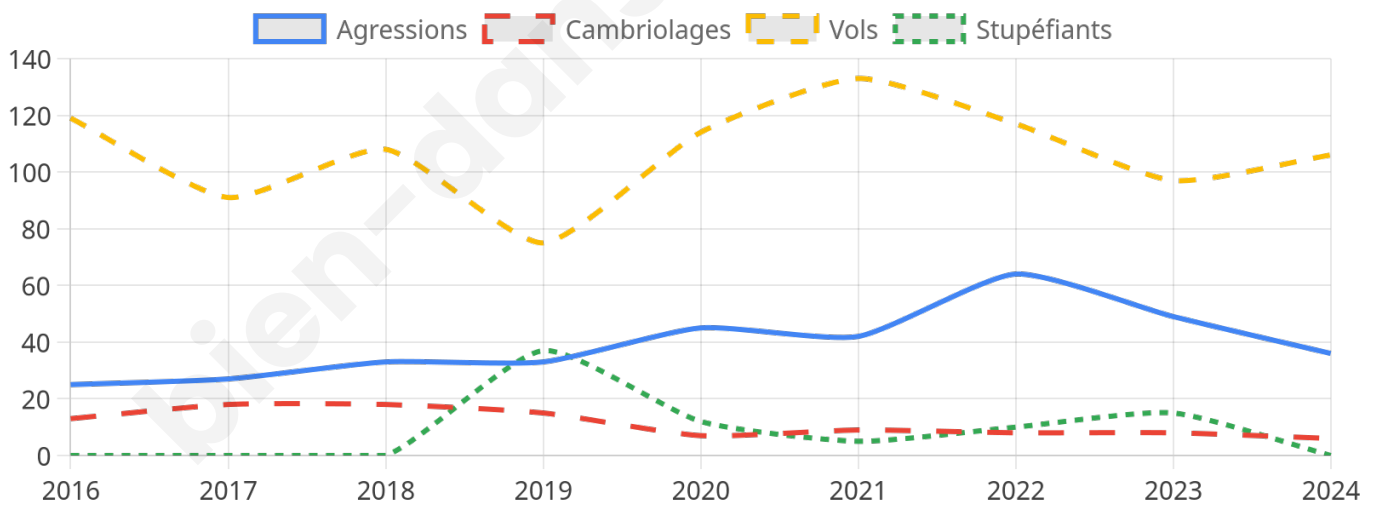

3 198 inscrits

Participation : 69.95%

Votes blancs : 1.48%

Votes nuls : 1.34%

Second tour

	Emmanuel MACRON	57,78 %
	Marine LE PEN	42,22 %

3 198 inscrits

Participation : 63.57%

Votes blancs : 6.54%

Votes nuls : 2.46%

Sécurité

Agressions physiques / sexuelles

36

Cambriolages

6

Vols / dégradations

106

Stupéfiants

0

Evolution du nombre d'infractions

Pour comparer

(en proportion du nombre d'habitants)

Sources : Bases statistiques communale, départementale et régionale de la délinquance enregistrée par la police et la gendarmerie nationales selon les dernières parutions officielles de 2025 portant sur l'année 2024 ([data.gouv](https://data.gouv.fr)).