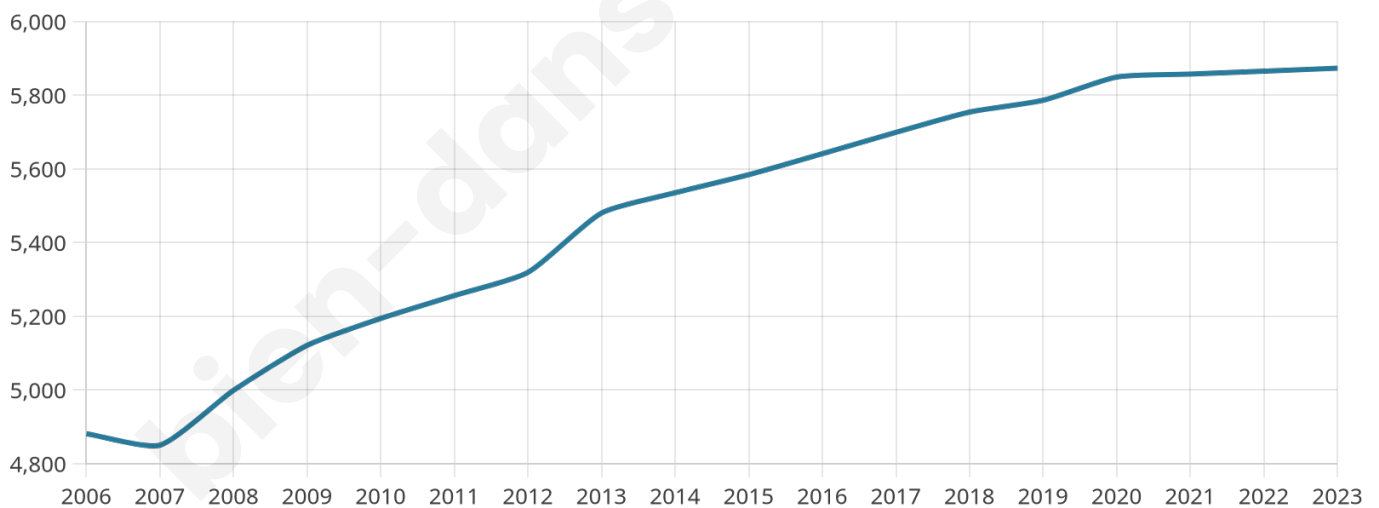

Statistiques sur la population

Nombre d'habitants

5 873

Age moyen

40 ans

Pop active

37.5%

Taux chômage

11%

Pop densité

1 468 h/km²

Revenu moyen

18 290 €/an

Evolution du nombre d'habitants

Sources : Institut national de la statistique et des études économiques (insee) selon Les dernières parutions officielles de 2024 portant sur les années 2020, 2021 et 2022.

Tranche d'âge

Activité professionnelle

Niveau de diplôme

Composition des ménages

Profils électoraux

Premier tour

	Jean-Luc MÉLENCHON	36.66 %
	Marine LE PEN	23.55 %
	Emmanuel MACRON	19.41 %
	Éric ZEMMOUR	6.39 %
	Valérie PÉCRESE	3.31 %
	Yannick JADOT	2.30 %
	Nicolas DUPONT- AIGNAN	2.12 %
	Jean LASSALLE	1.93 %
	Fabien ROUSSEL	1.43 %
	Anne HIDALGO	1.10 %
	Nathalie ARTHAUD	1.06 %
	Philippe POUTOU	0.74 %