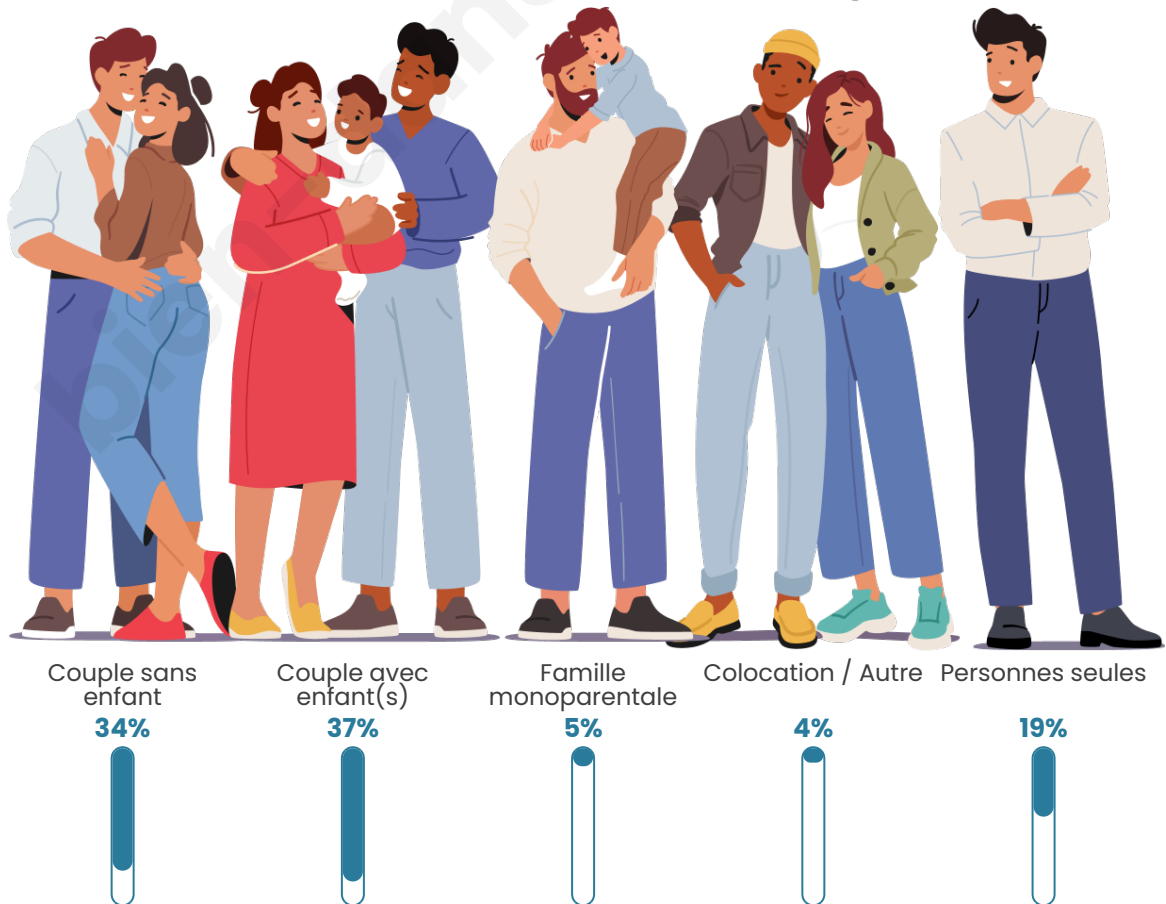

Statistiques sur la population

Nombre d'habitants

5 873

Age moyen

40 ans

Pop active

37.5%

Taux chômage

Tranche d'âge

Activité professionnelle

Niveau de diplôme

Composition des ménages

Profils électoraux

Premier tour

	Jean-Luc MÉLENCHON	36.66 %
	Marine LE PEN	23.55 %
	Emmanuel MACRON	19.41 %
	Éric ZEMMOUR	6.39 %
	Valérie PÉCRESE	3.31 %
	Yannick JADOT	2.30 %
	Nicolas DUPONT- AIGNAN	2.12 %
	Jean LASSALLE	1.93 %
	Fabien ROUSSEL	1.43 %
	Anne HIDALGO	1.10 %
	Nathalie ARTHAUD	1.06 %
	Philippe POUTOU	0.74 %