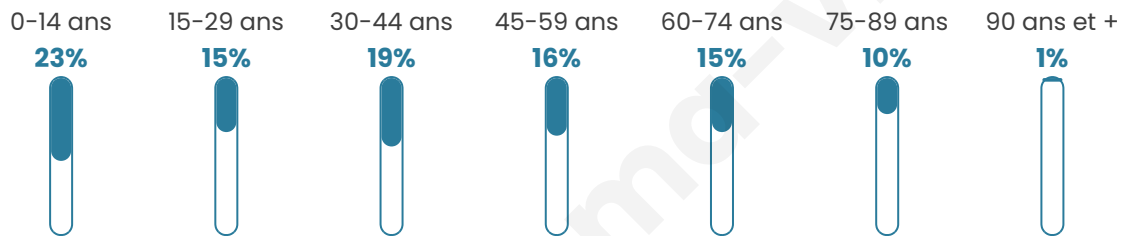

Statistiques sur la population

Nombre d'habitants

5 873

Age moyen

40 ans

Pop active

37.5%

Taux chômage

11%

Pop densité

1 468 h/km²

Revenu moyen

18 290 €/an

Evolution du nombre d'habitants

Sources : Institut national de la statistique et des études économiques (insee) selon Les dernières parutions officielles de 2024 portant sur les années 2020, 2021 et 2022.

Tranche d'âge

Activité professionnelle

Niveau de diplôme

Composition des ménages

Profils électoraux

Premier tour

	Jean-Luc MÉLENCHON	36.66 %
	Marine LE PEN	23.55 %
	Emmanuel MACRON	19.41 %
	Éric ZEMMOUR	6.39 %
	Valérie PÉCRESE	3.31 %
	Yannick JADOT	2.30 %
	Nicolas DUPONT- AIGNAN	2.12 %
	Jean LASSALLE	1.93 %
	Fabien ROUSSEL	1.43 %
	Anne HIDALGO	1.10 %
	Nathalie ARTHAUD	1.06 %
	Philippe POUTOU	0.74 %

3 198 inscrits

Participation : 69.95%

Votes blancs : 1.48%

Votes nuls : 1.34%

Second tour

	Emmanuel MACRON	57,78 %
	Marine LE PEN	42,22 %

3 198 inscrits

Participation : 63.57%