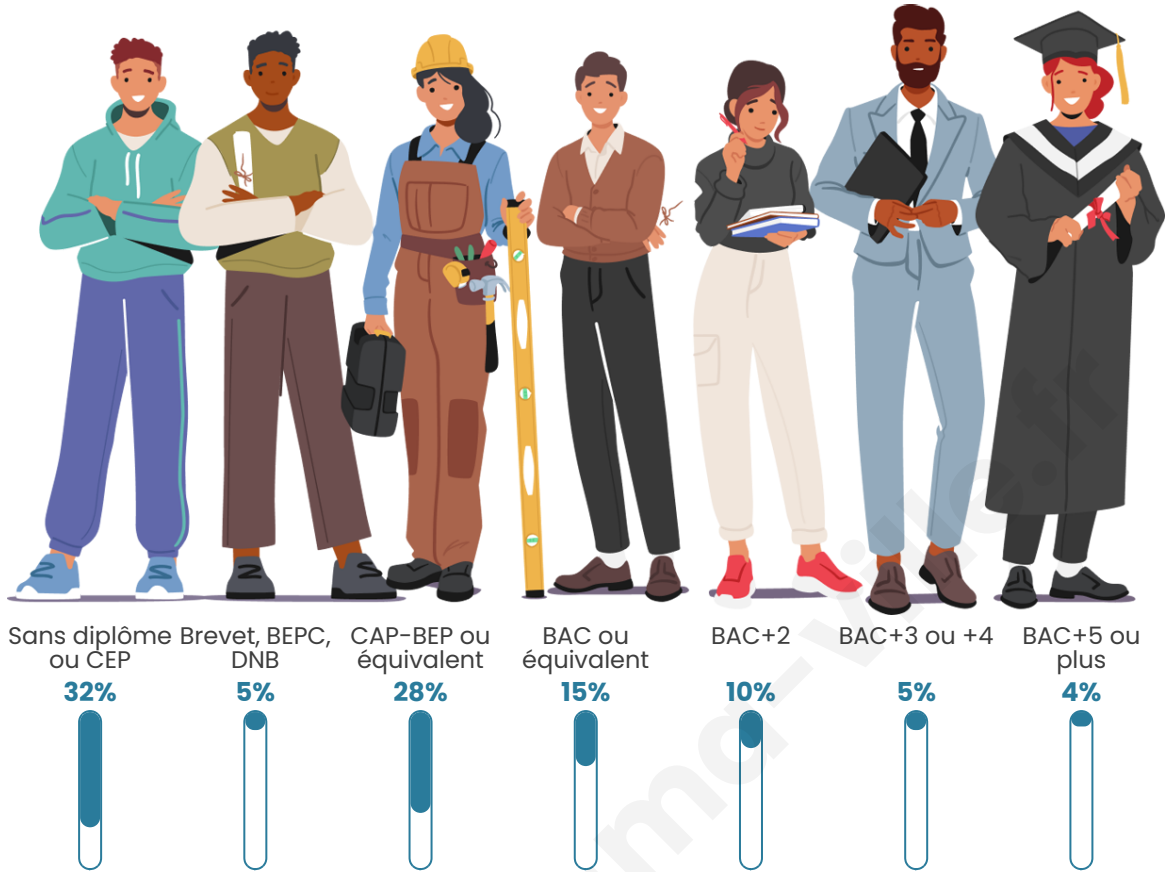

Statistiques sur la population

Nombre d'habitants

5 873

Age moyen

40 ans

Pop active

37.5%

Taux chômage

11%

Pop densité

1 468 h/km²

Revenu moyen

18 290 €/an

Evolution du nombre d'habitants

Sources : Institut national de la statistique et des études économiques (insee) selon Les dernières parutions officielles de 2024 portant sur les années 2020, 2021 et 2022.

Tranche d'âge

Activité professionnelle

Niveau de diplôme

Composition des ménages

Profils électoraux

Premier tour

	Jean-Luc MÉLENCHON	36.66 %
	Marine LE PEN	23.55 %
	Emmanuel MACRON	19.41 %
	Éric ZEMMOUR	6.39 %
	Valérie PÉCRESE	3.31 %
	Yannick JADOT	2.30 %
	Nicolas DUPONT- AIGNAN	2.12 %
	Jean LASSALLE	1.93 %
	Fabien ROUSSEL	1.43 %
	Anne HIDALGO	1.10 %
	Nathalie ARTHAUD	1.06 %
	Philippe POUTOU	0.74 %