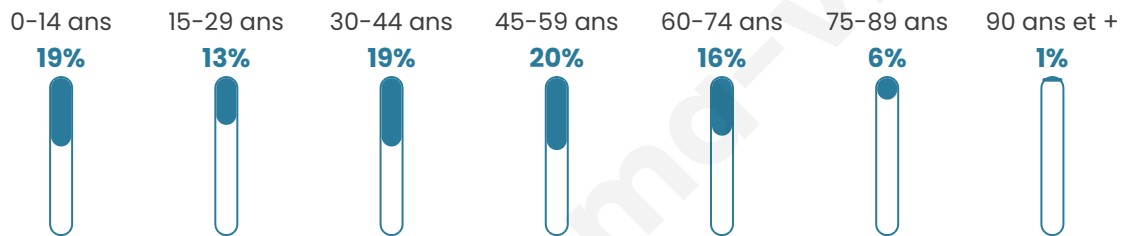

# Statistiques sur la population

Nombre d'habitants

**5 929**

Age moyen

**41 ans**

Pop active

**45.2%**

Taux chômage

**5.8%**

Pop densité

**88 h/km<sup>2</sup>**

Revenu moyen

**24 130 €/an**

## Evolution du nombre d'habitants

Sources : Institut national de la statistique et des études économiques (insee) selon Les dernières parutions officielles de 2024 portant sur les années 2020, 2021 et 2022.

## Tranche d'âge