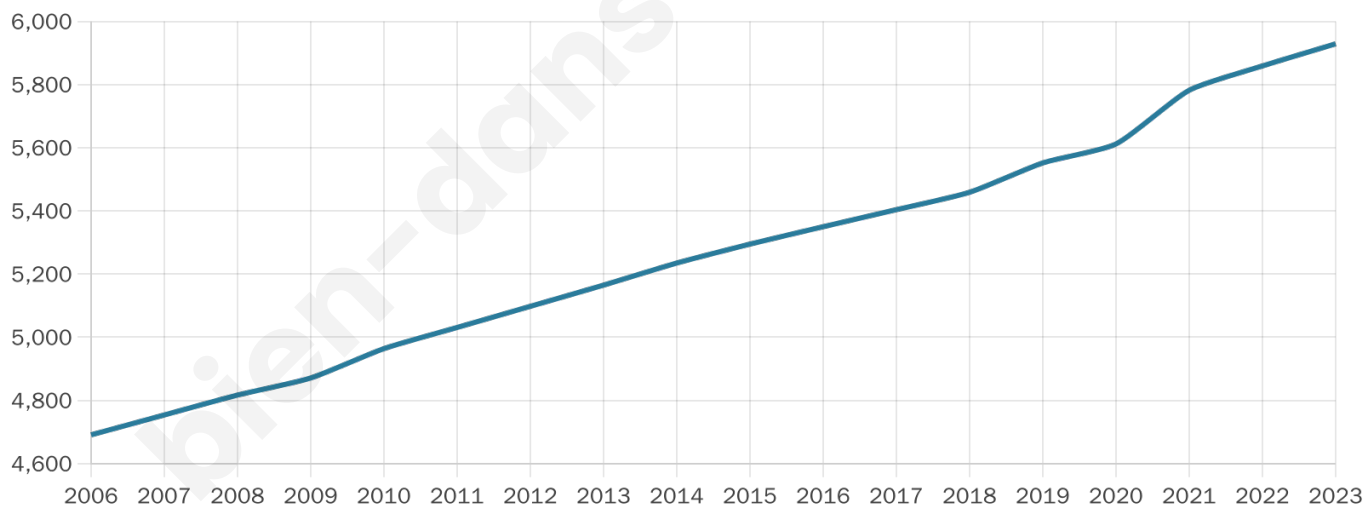

# Statistiques sur la population

Nombre d'habitants

**5 929**

Age moyen

**41 ans**

Pop active

**45.2%**

Taux chômage

**5.8%**

Pop densité

**88 h/km<sup>2</sup>**

Revenu moyen

**24 130 €/an**

## Evolution du nombre d'habitants

Sources : Institut national de la statistique et des études économiques (insee) selon Les dernières parutions officielles de 2024 portant sur les années 2020, 2021 et 2022.