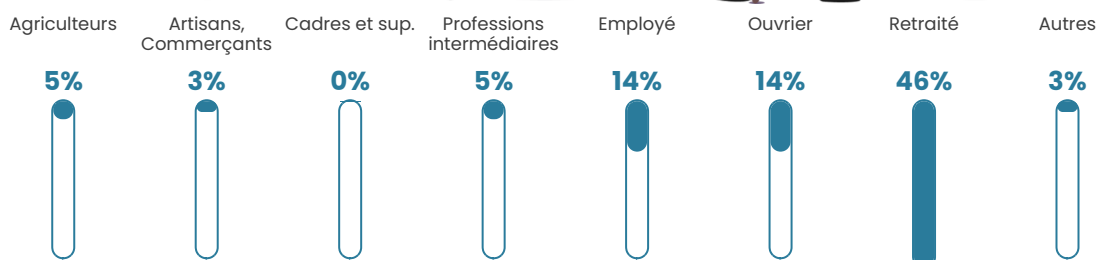

6.1%

Pop densité

7 h/km²

Revenu moyen

20 210 €/an

Evolution du nombre d'habitants

Sources : Institut national de la statistique et des études économiques (insee) selon Les dernières parutions officielles de 2024 portant sur les années 2020, 2021 et 2022.

Tranche d'âge

Activité professionnelle

Niveau de diplôme

Composition des ménages

Profils électoraux

Premier tour

	Marine LE PEN	41.32 %
	Emmanuel MACRON	19.01 %
	Jean-Luc MÉLENCHON	9.92 %
	Éric ZEMMOUR	9.09 %
	Valérie PÉCRESSÉ	5.79 %
	Yannick JADOT	4.96 %
	Fabien ROUSSEL	3.31 %
	Jean LASSALLE	3.31 %
	Nathalie ARTHAUD	1.65 %
	Anne HIDALGO	0.83 %
	Nicolas DUPONT-AIGNAN	0.83 %
	Philippe POUTOU	0.00 %