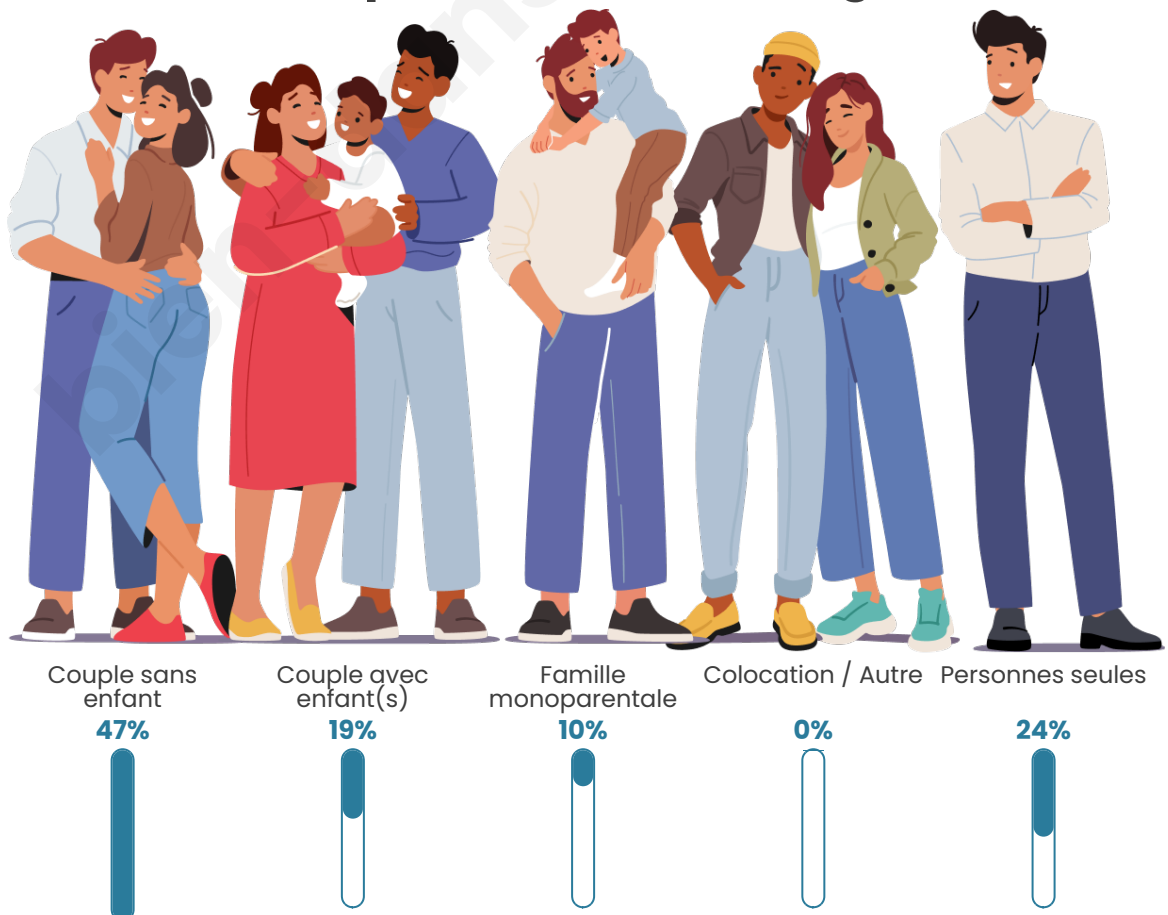

Statistiques sur la population

Nombre d'habitants

172

Age moyen

51 ans

Pop active

37.8%

Taux chômage

Tranche d'âge

Activité professionnelle

Niveau de diplôme

Composition des ménages

Profils électoraux

Premier tour

	Marine LE PEN	41.32 %
	Emmanuel MACRON	19.01 %
	Jean-Luc MÉLENCHON	9.92 %
	Éric ZEMMOUR	9.09 %
	Valérie PÉCRESSÉ	5.79 %
	Yannick JADOT	4.96 %
	Fabien ROUSSEL	3.31 %
	Jean LASSALLE	3.31 %
	Nathalie ARTHAUD	1.65 %
	Anne HIDALGO	0.83 %
	Nicolas DUPONT-AIGNAN	0.83 %
	Philippe POUTOU	0.00 %