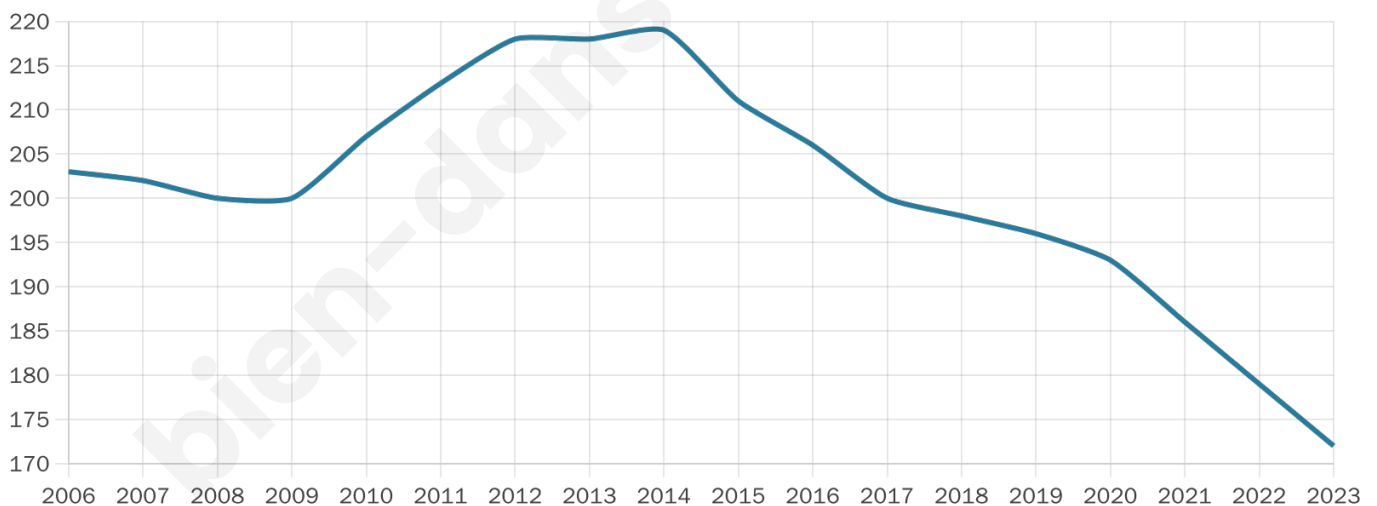

Statistiques sur la population

Nombre d'habitants

172

Age moyen

51 ans

Pop active

37.8%

Taux chômage

6.1%

Pop densité

7 h/km²

Revenu moyen

20 210 €/an

Evolution du nombre d'habitants

Sources : Institut national de la statistique et des études économiques (insee) selon Les dernières parutions officielles de 2024 portant sur les années 2020, 2021 et 2022.

Tranche d'âge

Activité professionnelle

Niveau de diplôme

Composition des ménages

Profils électoraux

Premier tour

	Marine LE PEN	41.32 %
	Emmanuel MACRON	19.01 %
	Jean-Luc MÉLENCHON	9.92 %
	Éric ZEMMOUR	9.09 %
	Valérie PÉCRESSÉ	5.79 %
	Yannick JADOT	4.96 %
	Fabien ROUSSEL	3.31 %
	Jean LASSALLE	3.31 %
	Nathalie ARTHAUD	1.65 %
	Anne HIDALGO	0.83 %
	Nicolas DUPONT-AIGNAN	0.83 %
	Philippe POUTOU	0.00 %