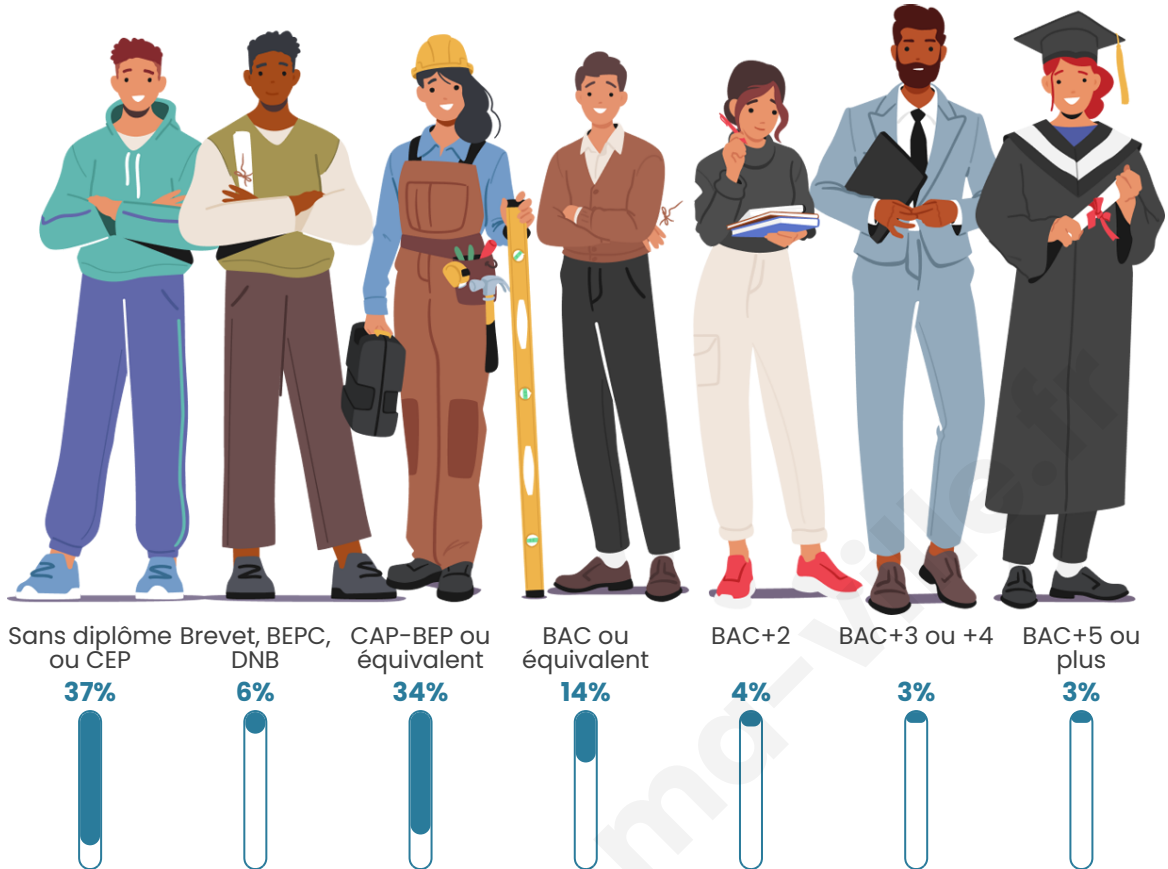

Statistiques sur la population

Nombre d'habitants

172

Age moyen

51 ans

Pop active

37.8%

Taux chômage

Tranche d'âge

Activité professionnelle

Niveau de diplôme

Composition des ménages

Profils électoraux

Premier tour

	Marine LE PEN	41.32 %
	Emmanuel MACRON	19.01 %
	Jean-Luc MÉLENCHON	9.92 %
	Éric ZEMMOUR	9.09 %
	Valérie PÉCRESSÉ	5.79 %
	Yannick JADOT	4.96 %
	Fabien ROUSSEL	3.31 %
	Jean LASSALLE	3.31 %
	Nathalie ARTHAUD	1.65 %
	Anne HIDALGO	0.83 %
	Nicolas DUPONT-AIGNAN	0.83 %
	Philippe POUTOU	0.00 %