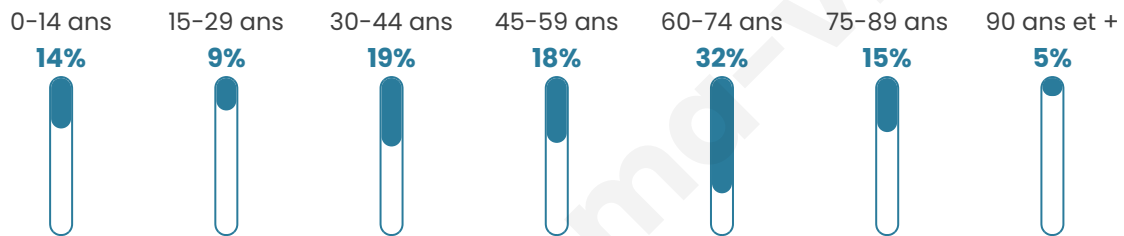

Statistiques sur la population

Nombre d'habitants

172

Age moyen

51 ans

Pop active

37.8%

Taux chômage

6.1%

Pop densité

7 h/km²

Revenu moyen

20 210 €/an

Evolution du nombre d'habitants

Sources : Institut national de la statistique et des études économiques (insee) selon Les dernières parutions officielles de 2024 portant sur les années 2020, 2021 et 2022.

Tranche d'âge

Activité professionnelle

Niveau de diplôme

Composition des ménages

Profils électoraux

Premier tour

	Marine LE PEN	41.32 %
	Emmanuel MACRON	19.01 %
	Jean-Luc MÉLENCHON	9.92 %
	Éric ZEMMOUR	9.09 %
	Valérie PÉCRESSÉ	5.79 %
	Yannick JADOT	4.96 %
	Fabien ROUSSEL	3.31 %
	Jean LASSALLE	3.31 %
	Nathalie ARTHAUD	1.65 %
	Anne HIDALGO	0.83 %
	Nicolas DUPONT-AIGNAN	0.83 %
	Philippe POUTOU	0.00 %

175 inscrits

Participation : 70.29%

Votes blancs : 0.81%

Votes nuls : 0.81%

Second tour

	Emmanuel MACRON	35,83 %
	Marine LE PEN	64,17 %

175 inscrits

Participation : 73.14%