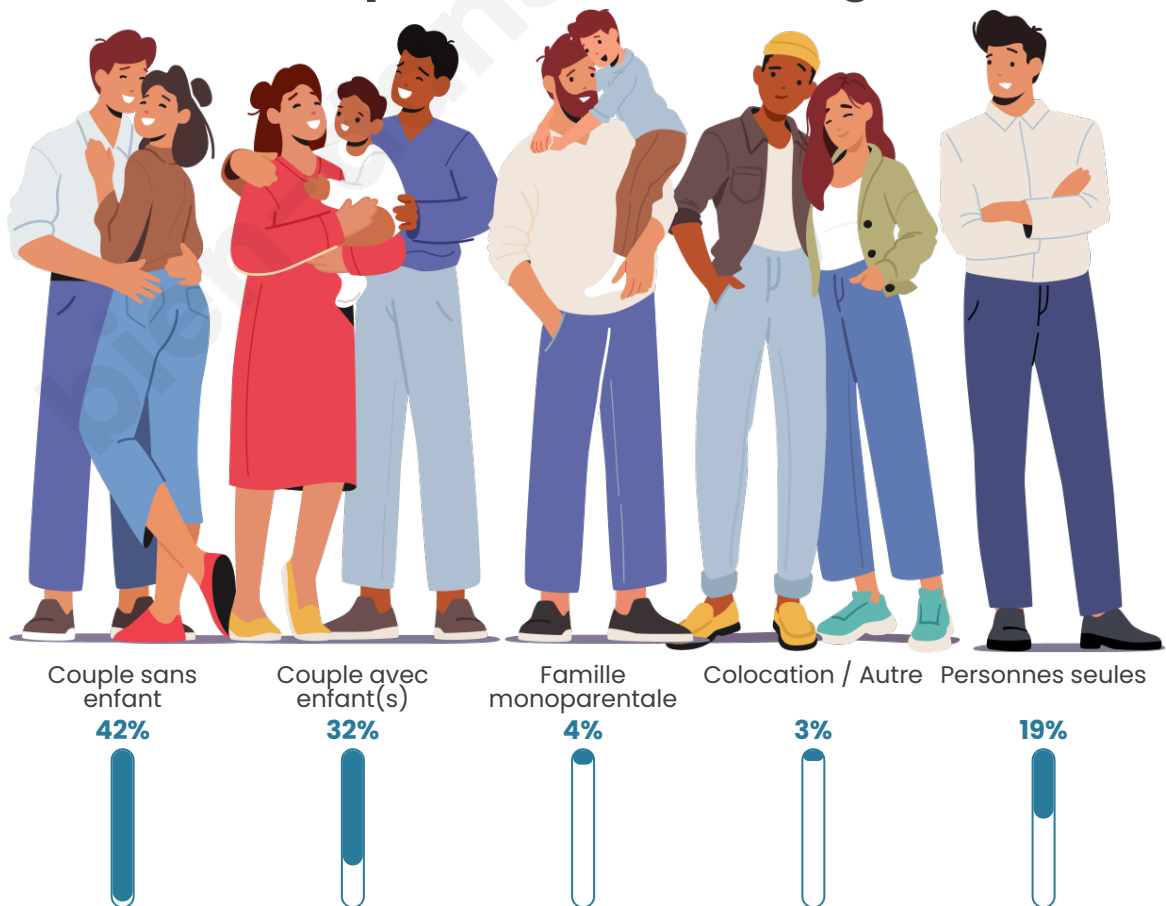

Tranche d'âge

Activité professionnelle

Niveau de diplôme

Composition des ménages

Profils électoraux

Premier tour

	Marine LE PEN	27.62 %
	Emmanuel MACRON	25.22 %
	Jean-Luc MÉLENCHON	18.66 %
	Éric ZEMMOUR	8.45 %
	Valérie PÉCRESSE	5.04 %
	Nicolas DUPONT-AIGNAN	4.04 %
	Jean LASSALLE	3.53 %
	Yannick JADOT	3.40 %
	Anne HIDALGO	1.51 %
	Fabien ROUSSEL	1.13 %
	Philippe POUTOU	1.13 %
	Nathalie ARTHAUD	0.25 %