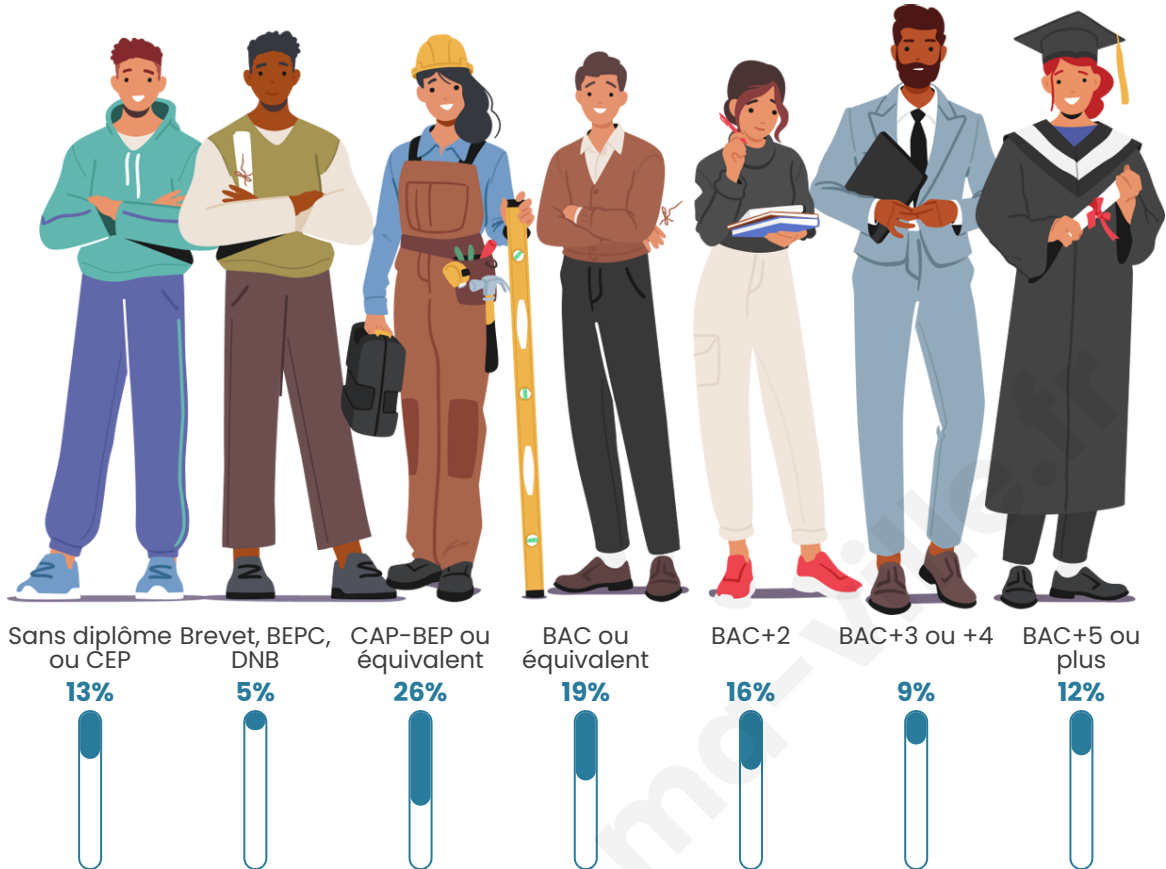

Tranche d'âge

Activité professionnelle

Niveau de diplôme

Composition des ménages

Profils électoraux

Premier tour

	Marine LE PEN	27.62 %
	Emmanuel MACRON	25.22 %
	Jean-Luc MÉLENCHON	18.66 %
	Éric ZEMMOUR	8.45 %
	Valérie PÉCRESSE	5.04 %
	Nicolas DUPONT-AIGNAN	4.04 %
	Jean LASSALLE	3.53 %
	Yannick JADOT	3.40 %
	Anne HIDALGO	1.51 %
	Fabien ROUSSEL	1.13 %
	Philippe POUTOU	1.13 %
	Nathalie ARTHAUD	0.25 %