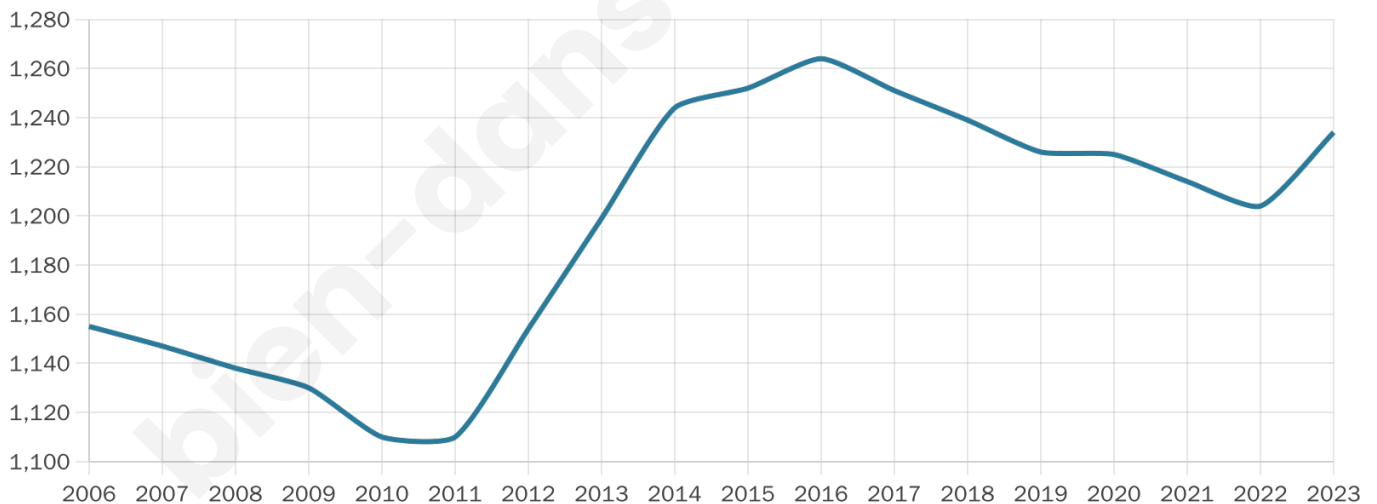

1 234

Age moyen

46 ans

Pop active

42.1%

Taux chômage

8.8%

Pop densité

40 h/km²

Revenu moyen

23 590 €/an

Evolution du nombre d'habitants

Sources : Institut national de la statistique et des études économiques (insee) selon Les dernières parutions officielles de 2024 portant sur les années 2020, 2021 et 2022.