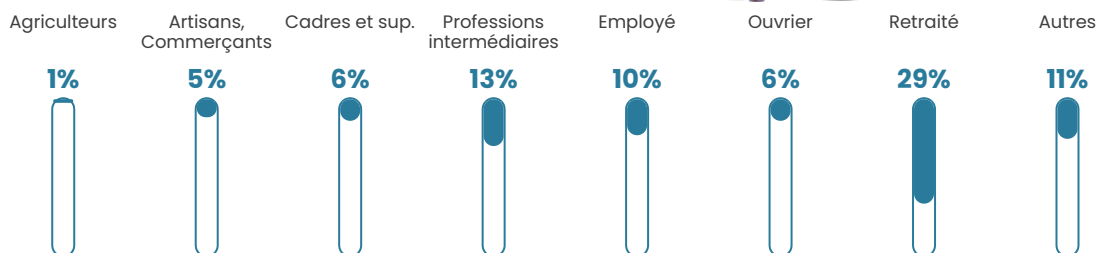

40 h/km²

Revenu moyen

23 590 €/an

Evolution du nombre d'habitants

Sources : Institut national de la statistique et des études économiques (insee) selon Les dernières parutions officielles de 2024 portant sur les années 2020, 2021 et 2022.

Tranche d'âge

Activité professionnelle

Niveau de diplôme

Composition des ménages

Profils électoraux

Premier tour

	Marine LE PEN	27.62 %
	Emmanuel MACRON	25.22 %
	Jean-Luc MÉLENCHON	18.66 %
	Éric ZEMMOUR	8.45 %
	Valérie PÉCRESSE	5.04 %
	Nicolas DUPONT-AIGNAN	4.04 %
	Jean LASSALLE	3.53 %
	Yannick JADOT	3.40 %
	Anne HIDALGO	1.51 %
	Fabien ROUSSEL	1.13 %
	Philippe POUTOU	1.13 %
	Nathalie ARTHAUD	0.25 %