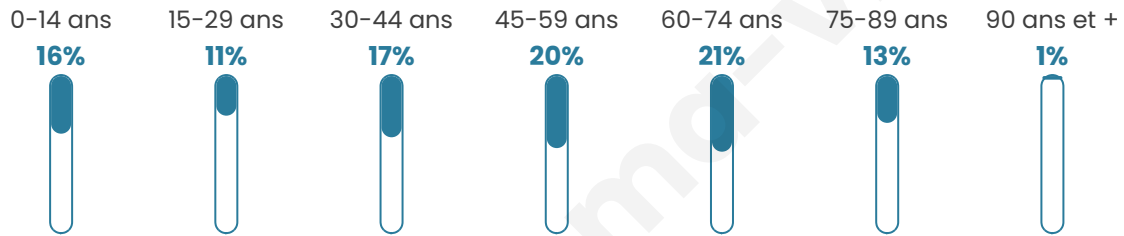

1 234

Age moyen

46 ans

Pop active

42.1%

Taux chômage

8.8%

Pop densité

40 h/km²

Revenu moyen

23 590 €/an

Evolution du nombre d'habitants

Sources : Institut national de la statistique et des études économiques (insee) selon Les dernières parutions officielles de 2024 portant sur les années 2020, 2021 et 2022.

Tranche d'âge

Activité professionnelle

Niveau de diplôme

Composition des ménages

Profils électoraux

Premier tour

	Marine LE PEN	27.62 %
	Emmanuel MACRON	25.22 %
	Jean-Luc MÉLENCHON	18.66 %
	Éric ZEMMOUR	8.45 %
	Valérie PÉCRESSE	5.04 %
	Nicolas DUPONT-AIGNAN	4.04 %
	Jean LASSALLE	3.53 %
	Yannick JADOT	3.40 %
	Anne HIDALGO	1.51 %
	Fabien ROUSSEL	1.13 %
	Philippe POUTOU	1.13 %
	Nathalie ARTHAUD	0.25 %

1 016 inscrits

Participation : 80.02%

Votes blancs : 1.60%

Votes nuls : 0.86%

Second tour

	Emmanuel MACRON	48,29 %
	Marine LE PEN	51,71 %

1 014 inscrits

Participation : 77.71%