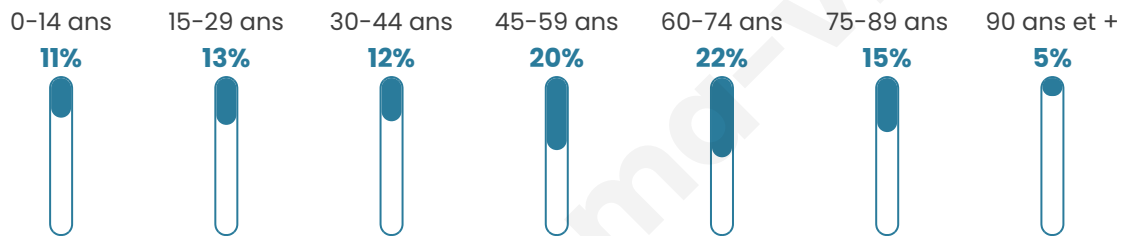

51 ans

Pop active

39.7%

Taux chômage

9.8%

Pop densité

62 h/km²

Revenu moyen

Tranche d'âge

Activité professionnelle

Niveau de diplôme

Composition des ménages

Profils électoraux

Premier tour

	Emmanuel MACRON	27.76 %
	Jean-Luc MÉLENCHON	20.31 %
	Marine LE PEN	19.08 %
	Éric ZEMMOUR	7.40 %
	Jean LASSALLE	6.38 %
	Valérie PÉCRESSÉ	5.71 %
	Yannick JADOT	4.44 %
	Anne HIDALGO	2.81 %
	Fabien ROUSSEL	2.70 %
	Nicolas DUPONT-AIGNAN	2.19 %
	Philippe POUTOU	0.71 %
	Nathalie ARTHAUD	0.51 %