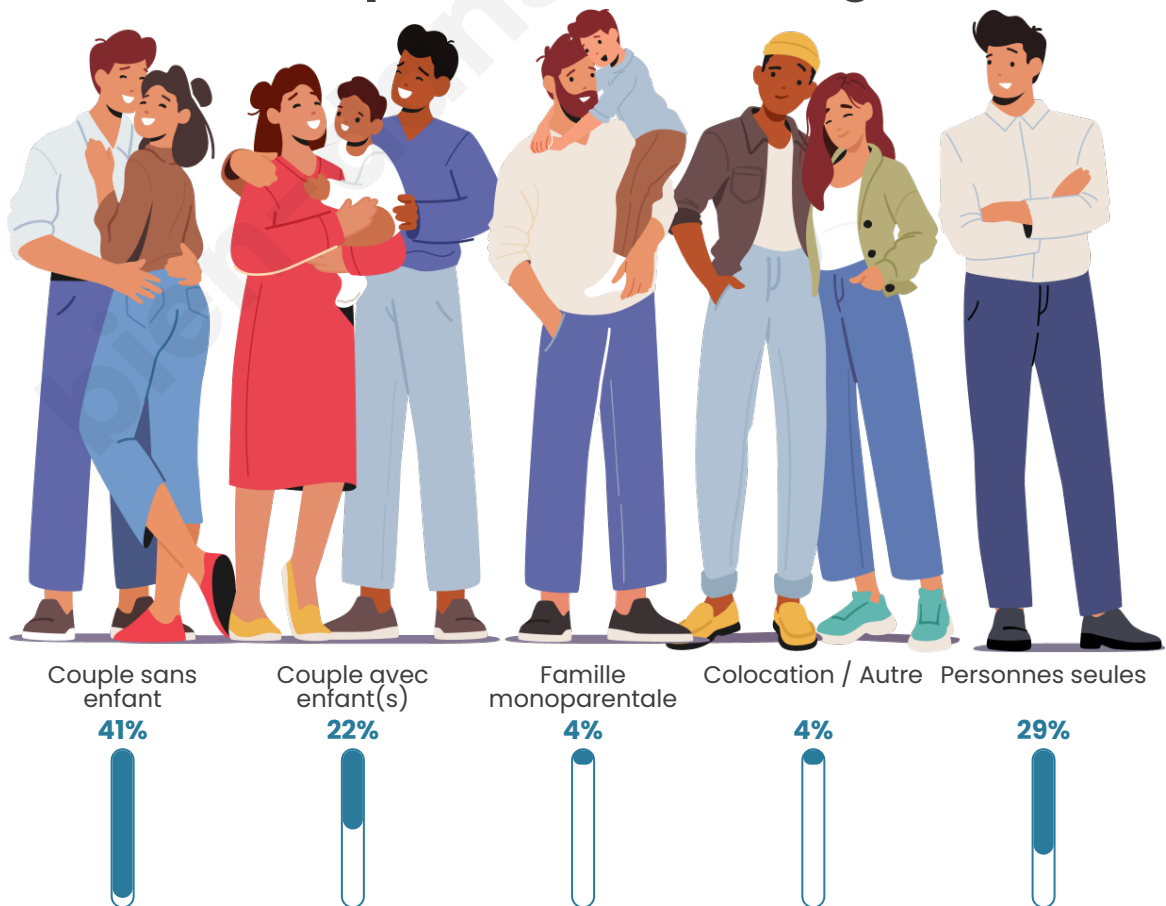

Tranche d'âge

Activité professionnelle

Niveau de diplôme

Composition des ménages

Profils électoraux

Premier tour

	Emmanuel MACRON	27.76 %
	Jean-Luc MÉLENCHON	20.31 %
	Marine LE PEN	19.08 %
	Éric ZEMMOUR	7.40 %
	Jean LASSALLE	6.38 %
	Valérie PÉCRESSÉ	5.71 %
	Yannick JADOT	4.44 %
	Anne HIDALGO	2.81 %
	Fabien ROUSSEL	2.70 %
	Nicolas DUPONT-AIGNAN	2.19 %
	Philippe POUTOU	0.71 %
	Nathalie ARTHAUD	0.51 %