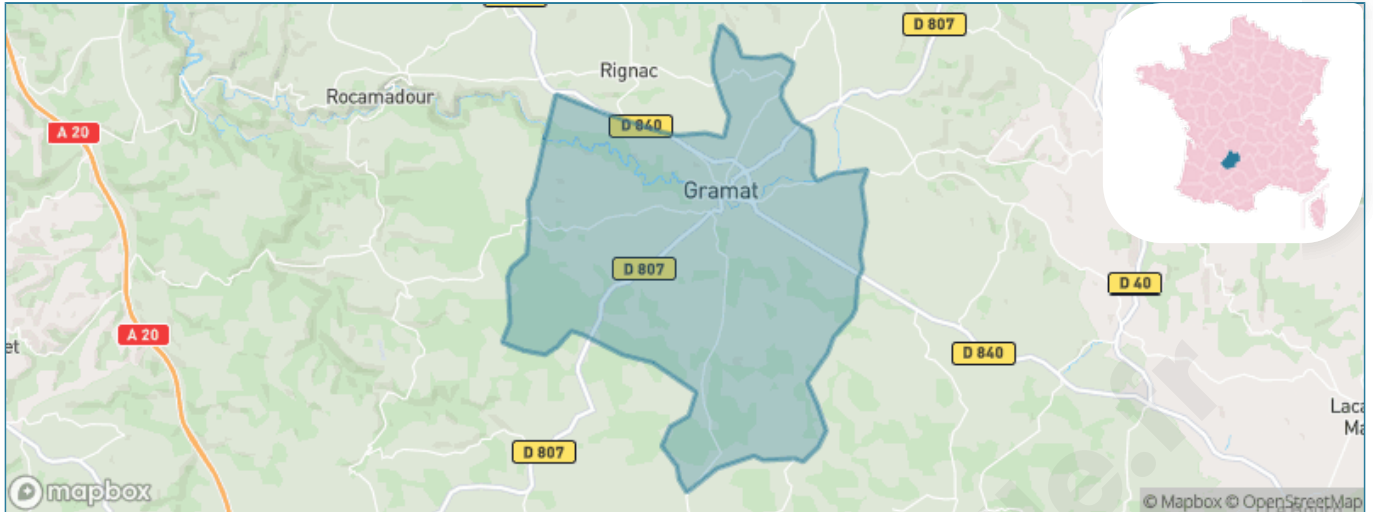

Version web

Ville de Gramat

Présenté par

BIEN dans
ma **VILLE** 

Sommaire

Situation géographique	3
Statistiques sur la population	4
Evolution du nombre d'habitants	4
Tranche d'âge	5
0-14 ans	5
15-29 ans	5
30-44 ans	5
45-59 ans	5
60-74 ans	5
75-89 ans	5
90 ans et +	5
Activité professionnelle	5
Agriculteurs	5
Artisans, Commerçants	5
Cadres et sup.	5
Professions intermédiaires	5
Employé	5
Ouvrier	5
Retraité	5
Autres	5
Niveau de diplôme	6
Sans diplôme ou CEP	6
Brevet, BEPC, DNB	6
CAP-BEP ou équivalent	6
BAC ou équivalent	6
BAC+2	6
BAC+3 ou +4	6
BAC+5 ou plus	6
Composition des ménages	6
Couple sans enfant	6
Couple avec enfant(s)	6
Famille monoparentale	6
Colocation / Autre	6
Personnes seules	6
Profil électoraux	7
Premier tour	7
Sécurité	8
Evolution du nombre d'infractions	8
Pour comparer	9
Services à la population	10
Commerce	10
Éducation	10
Villes autour de Gramat	11
Avis sur la ville de Gramat	12
Moyenne par critère	12
Villes autour de Gramat	12
Répartition des avis par note	12
Répartition des avis par note	12

Situation géographique

i Informations clés

- **Région** : Occitanie
- **Département** : Lot
- **Code postal** : 46500
- **Superficie** : 57 km²

Statistiques sur la population

Nombre d'habitants

3 512

Age moyen