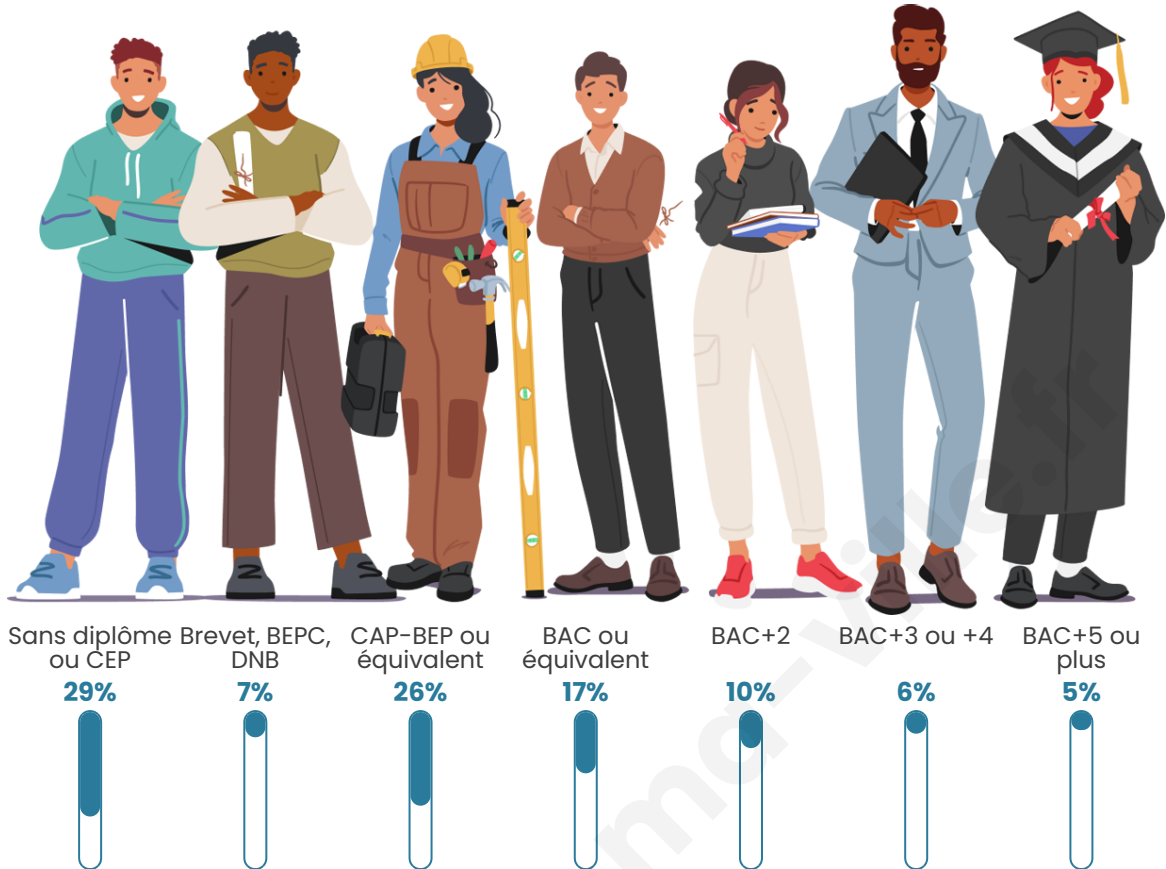

Tranche d'âge

Activité professionnelle

Niveau de diplôme

Composition des ménages

Profils électoraux

Premier tour

	Emmanuel MACRON	27.76 %
	Jean-Luc MÉLENCHON	20.31 %
	Marine LE PEN	19.08 %
	Éric ZEMMOUR	7.40 %
	Jean LASSALLE	6.38 %
	Valérie PÉCRESSÉ	5.71 %
	Yannick JADOT	4.44 %
	Anne HIDALGO	2.81 %
	Fabien ROUSSEL	2.70 %
	Nicolas DUPONT-AIGNAN	2.19 %
	Philippe POUTOU	0.71 %
	Nathalie ARTHAUD	0.51 %