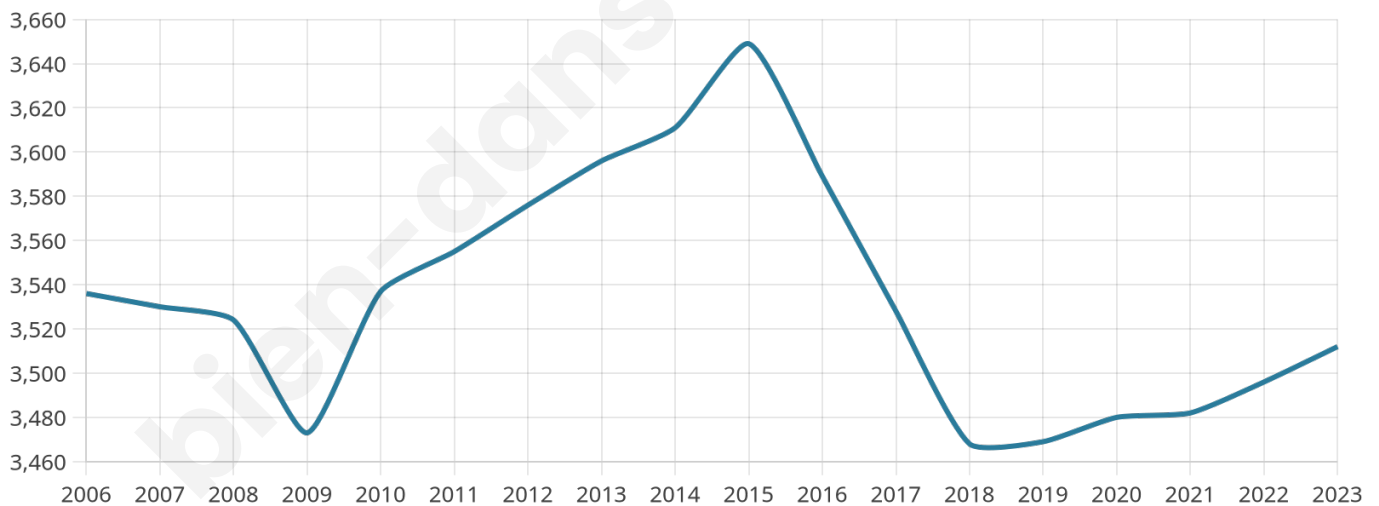

51 ans

Pop active

39.7%

Taux chômage

9.8%

Pop densité

62 h/km²

Revenu moyen

22 330 €/an

Evolution du nombre d'habitants

Sources : Institut national de la statistique et des études économiques (insee) selon Les dernières parutions officielles de 2024 portant sur les années 2020, 2021 et 2022.