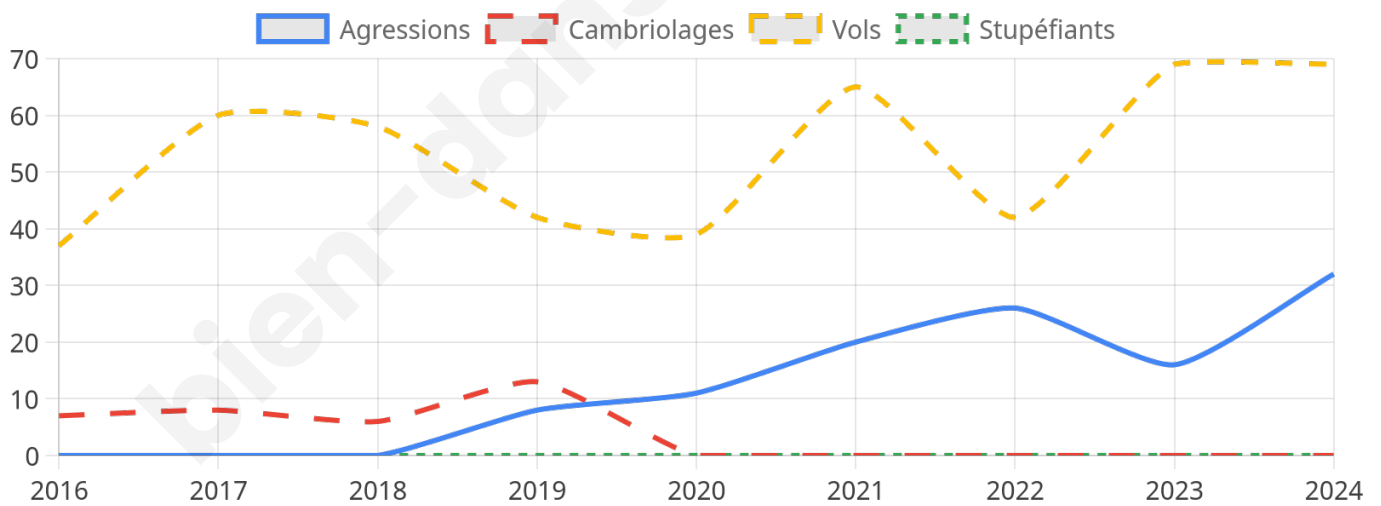

2 631 inscrits

Participation : 76.36%

Votes blancs : 1.64%

Votes nuls : 0.80%

Second tour

	Emmanuel MACRON	60,44 %
	Marine LE PEN	39,56 %

2 631 inscrits

Participation : 74.34%

Votes blancs : 7.31%

Votes nuls : 3.53%

Sécurité

Agressions physiques / sexuelles

32

Cambriolages

0

Vols / dégradations

69

Stupéfiants

0

Evolution du nombre d'infractions

Pour comparer

(en proportion du nombre d'habitants)

Sources : Bases statistiques communale, départementale et régionale de la délinquance enregistrée par la police et la gendarmerie nationales selon les dernières parutions officielles de 2025 portant sur l'année 2024 ([data.gouv](https://data.gouv.fr)).