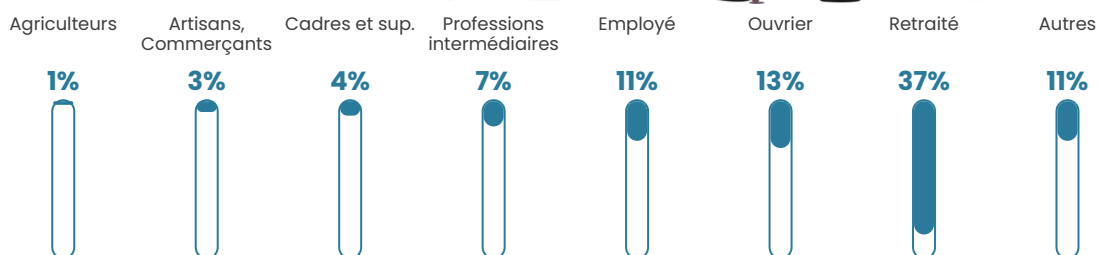

22 330 €/an

Evolution du nombre d'habitants

Sources : Institut national de la statistique et des études économiques (insee) selon Les dernières parutions officielles de 2024 portant sur les années 2020, 2021 et 2022.

Tranche d'âge

Activité professionnelle

Niveau de diplôme

Composition des ménages

Profils électoraux

Premier tour

	Emmanuel MACRON	27.76 %
	Jean-Luc MÉLENCHON	20.31 %
	Marine LE PEN	19.08 %
	Éric ZEMMOUR	7.40 %
	Jean LASSALLE	6.38 %
	Valérie PÉCRESSÉ	5.71 %
	Yannick JADOT	4.44 %
	Anne HIDALGO	2.81 %
	Fabien ROUSSEL	2.70 %
	Nicolas DUPONT-AIGNAN	2.19 %
	Philippe POUTOU	0.71 %
	Nathalie ARTHAUD	0.51 %