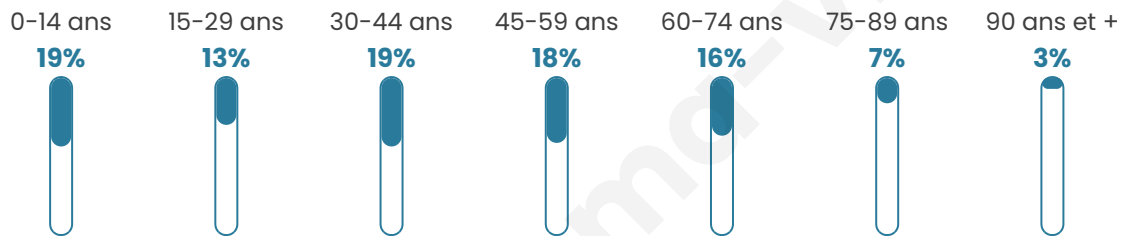

# Statistiques sur la population

Nombre d'habitants

**1 105**

Age moyen

**41 ans**

Pop active

**43.3%**

Taux chômage

**5.6%**

Pop densité

**221 h/km<sup>2</sup>**

Revenu moyen

**24 770 €/an**

## Evolution du nombre d'habitants

Sources : Institut national de la statistique et des études économiques (insee) selon Les dernières parutions officielles de 2024 portant sur les années 2020, 2021 et 2022.

## Tranche d'âge