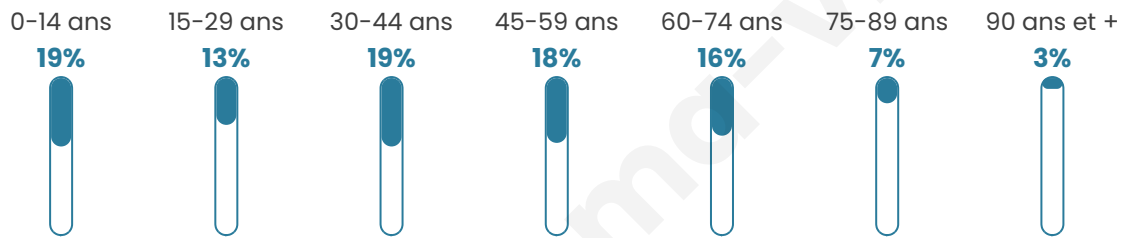

1 105

Age moyen

41 ans

Pop active

43.3%

Taux chômage

5.6%

Pop densité

221 h/km²

Revenu moyen

24 770 €/an

Evolution du nombre d'habitants

Sources : Institut national de la statistique et des études économiques (insee) selon Les dernières parutions officielles de 2024 portant sur les années 2020, 2021 et 2022.

Tranche d'âge

Activité professionnelle

Niveau de diplôme

Composition des ménages

Profils électoraux

Premier tour

	Emmanuel MACRON	34.37 %
	Marine LE PEN	24.48 %
	Jean-Luc MÉLENCHON	20.65 %
	Yannick JADOT	4.42 %
	Éric ZEMMOUR	2.95 %
	Valérie PÉCRESE	2.95 %
	Nicolas DUPONT- AIGNAN	2.51 %
	Fabien ROUSSEL	2.06 %
	Jean LASSALLE	2.06 %
	Anne HIDALGO	2.06 %
	Nathalie ARTHAUD	0.74 %
	Philippe POUTOU	0.74 %

817 inscrits

Participation : 84.82%

Votes blancs : 1.73%

Votes nuls : 0.43%

Second tour

	Emmanuel MACRON	60,03 %
	Marine LE PEN	39,97 %

818 inscrits

Participation : 85.09%