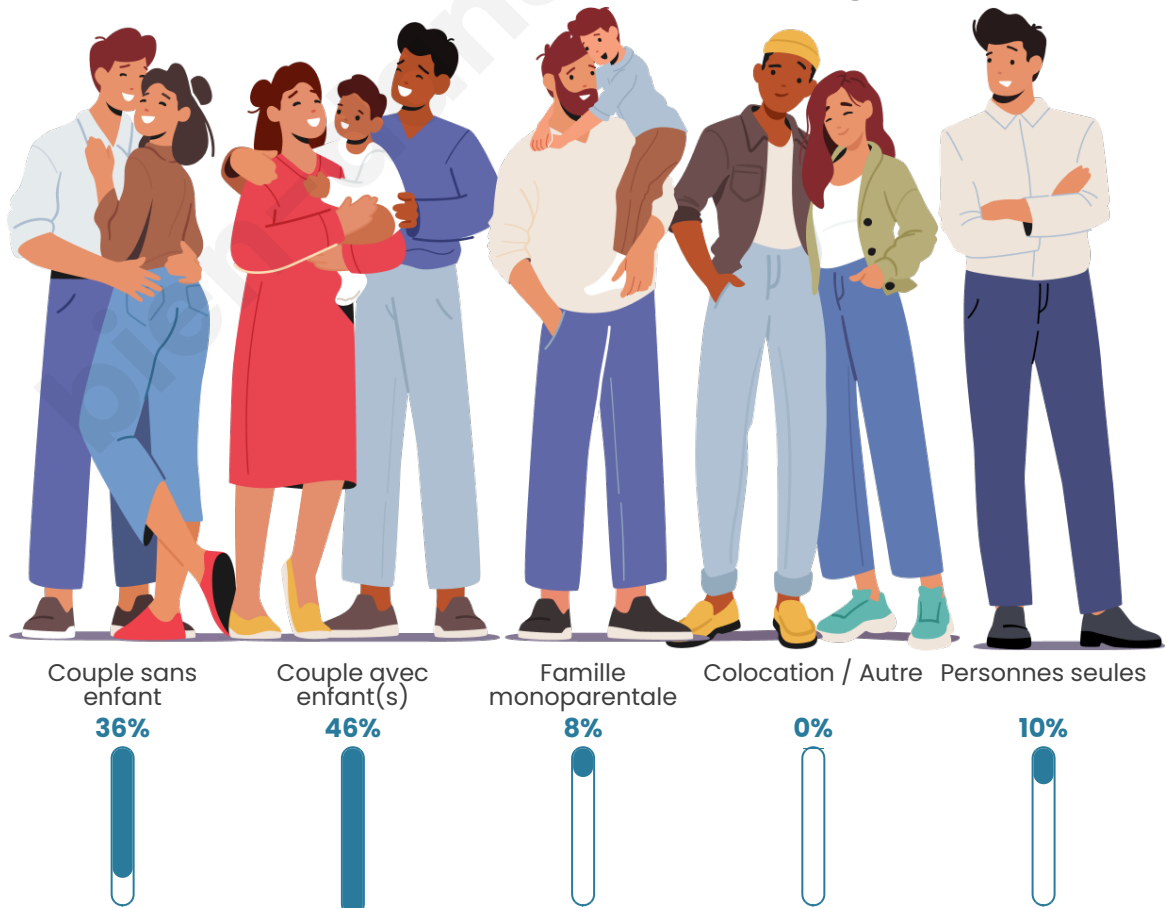

Tranche d'âge

Activité professionnelle

Niveau de diplôme

Composition des ménages

Profils électoraux

Premier tour

	Emmanuel MACRON	34.37 %
	Marine LE PEN	24.48 %
	Jean-Luc MÉLENCHON	20.65 %
	Yannick JADOT	4.42 %
	Éric ZEMMOUR	2.95 %
	Valérie PÉCRESE	2.95 %
	Nicolas DUPONT- AIGNAN	2.51 %
	Fabien ROUSSEL	2.06 %
	Jean LASSALLE	2.06 %
	Anne HIDALGO	2.06 %
	Nathalie ARTHAUD	0.74 %
	Philippe POUTOU	0.74 %