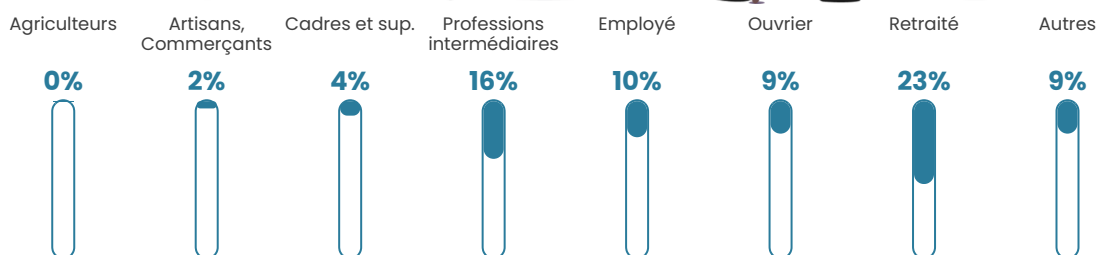

221 h/km²

Revenu moyen

24 770 €/an

Evolution du nombre d'habitants

Sources : Institut national de la statistique et des études économiques (insee) selon Les dernières parutions officielles de 2024 portant sur les années 2020, 2021 et 2022.

Tranche d'âge

Activité professionnelle

Niveau de diplôme

Composition des ménages

Profils électoraux

Premier tour

	Emmanuel MACRON	34.37 %
	Marine LE PEN	24.48 %
	Jean-Luc MÉLENCHON	20.65 %
	Yannick JADOT	4.42 %
	Éric ZEMMOUR	2.95 %
	Valérie PÉCRESE	2.95 %
	Nicolas DUPONT- AIGNAN	2.51 %
	Fabien ROUSSEL	2.06 %
	Jean LASSALLE	2.06 %
	Anne HIDALGO	2.06 %
	Nathalie ARTHAUD	0.74 %
	Philippe POUTOU	0.74 %