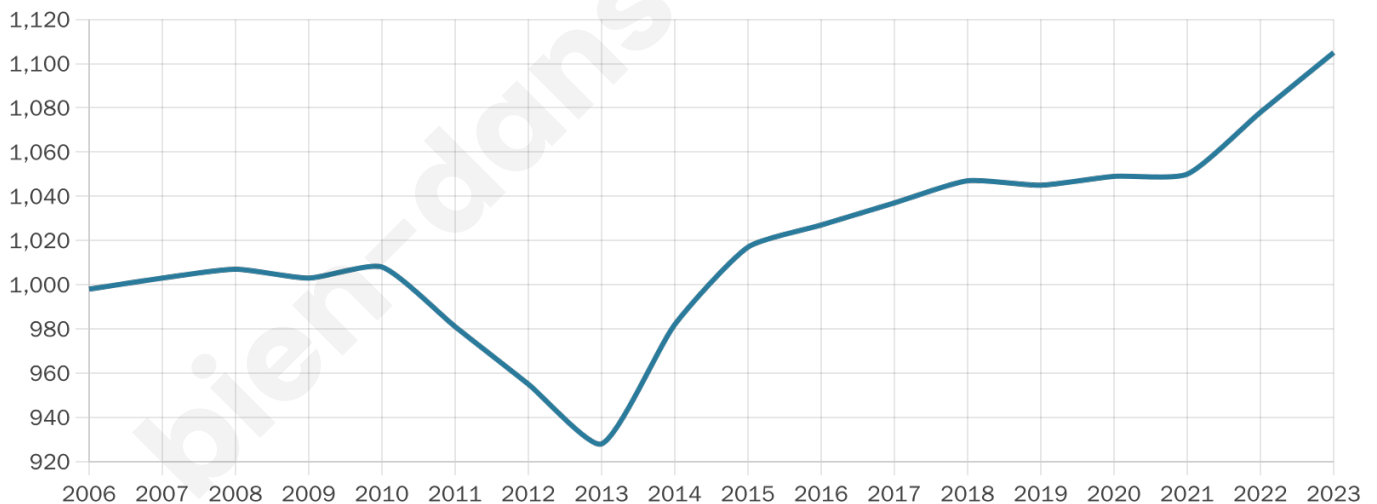

# Statistiques sur la population

Nombre d'habitants

**1 105**

Age moyen

**41 ans**

Pop active

**43.3%**

Taux chômage

**5.6%**

Pop densité

**221 h/km<sup>2</sup>**

Revenu moyen

**24 770 €/an**

## Evolution du nombre d'habitants

Sources : Institut national de la statistique et des études économiques (insee) selon Les dernières parutions officielles de 2024 portant sur les années 2020, 2021 et 2022.