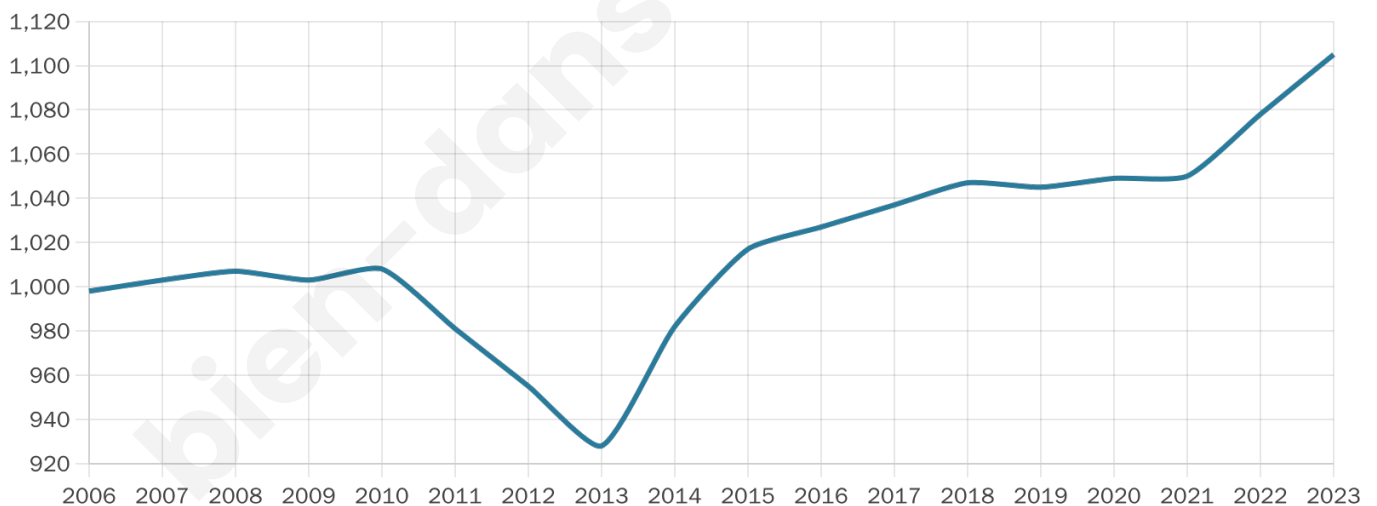

1 105

Age moyen

41 ans

Pop active

43.3%

Taux chômage

5.6%

Pop densité

221 h/km²

Revenu moyen

24 770 €/an

Evolution du nombre d'habitants

Sources : Institut national de la statistique et des études économiques (insee) selon Les dernières parutions officielles de 2024 portant sur les années 2020, 2021 et 2022.