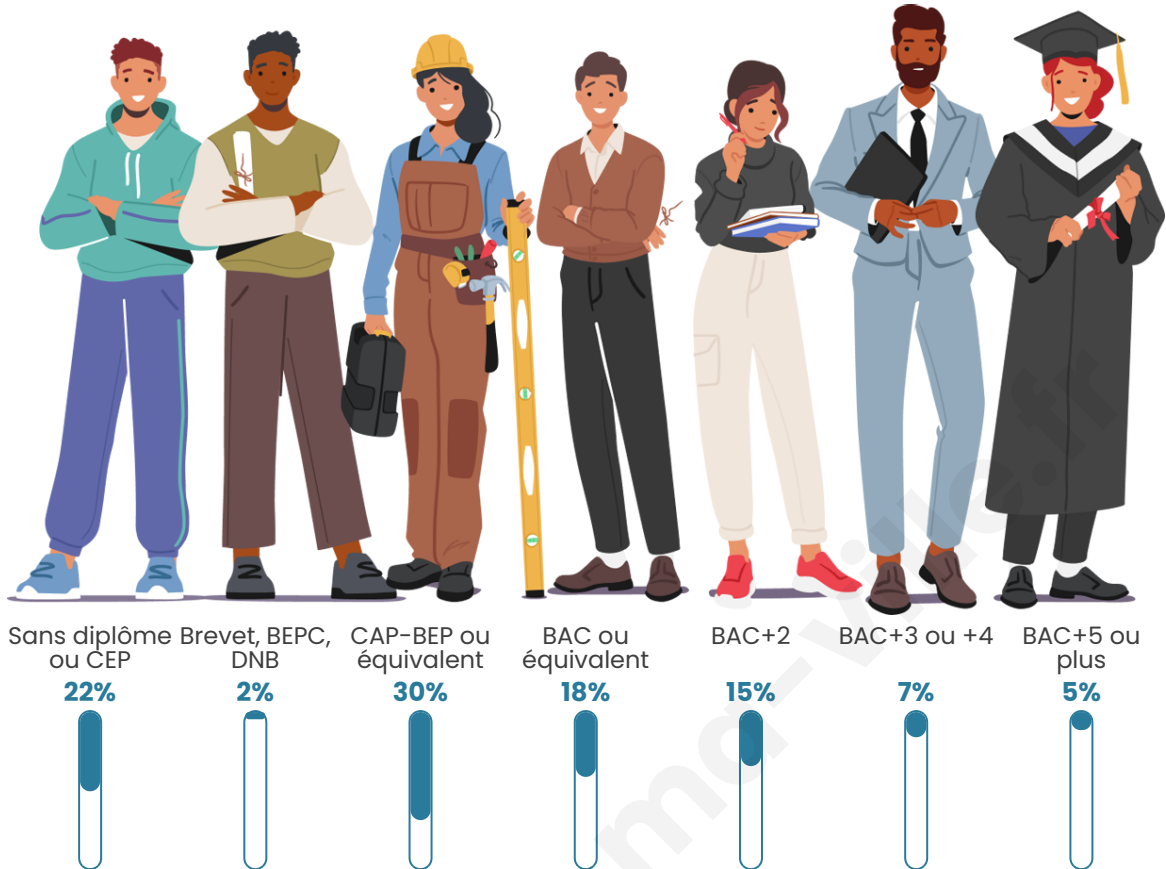

1 105

Age moyen

41 ans

Pop active

43.3%

Taux chômage

5.6%

Pop densité

Tranche d'âge

Activité professionnelle

Niveau de diplôme

Composition des ménages

Profils électoraux

Premier tour

	Emmanuel MACRON	34.37 %
	Marine LE PEN	24.48 %
	Jean-Luc MÉLENCHON	20.65 %
	Yannick JADOT	4.42 %
	Éric ZEMMOUR	2.95 %
	Valérie PÉCRESE	2.95 %
	Nicolas DUPONT- AIGNAN	2.51 %
	Fabien ROUSSEL	2.06 %
	Jean LASSALLE	2.06 %
	Anne HIDALGO	2.06 %
	Nathalie ARTHAUD	0.74 %
	Philippe POUTOU	0.74 %