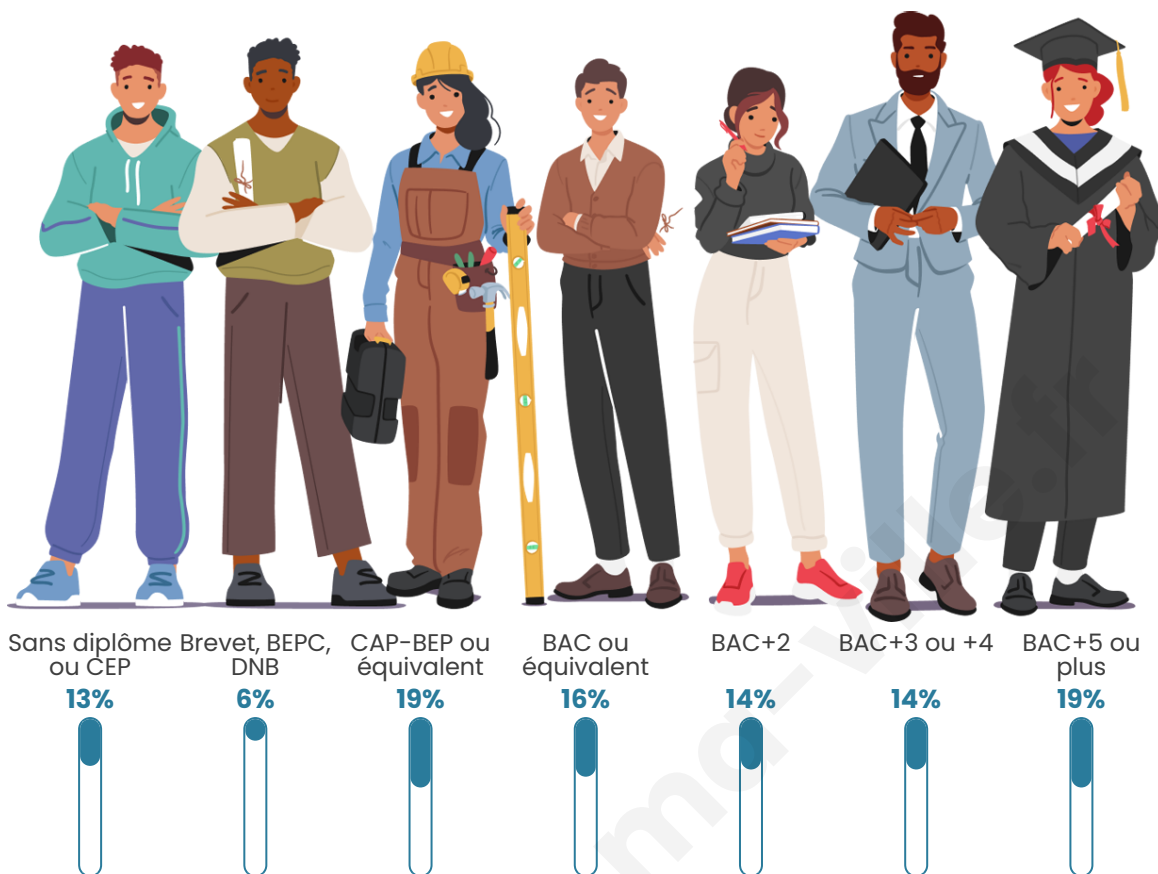

Nombre d'habitants

26 952

Age moyen

42 ans

Pop active

41.6%

Taux chômage

7.7%

Pop densité

1 797 h/km²

Revenu moyen

25 980 €/an

Evolution du nombre d'habitants

Sources : Institut national de la statistique et des études économiques (insee) selon Les dernières parutions officielles de 2024 portant sur les années 2020, 2021 et 2022.

Tranche d'âge

Activité professionnelle

Niveau de diplôme

Composition des ménages

Profils électoraux

Premier tour

	Emmanuel MACRON	33.34 %
	Jean-Luc MÉLENCHON	23.73 %
	Marine LE PEN	13.21 %
	Yannick JADOT	7.30 %
	Éric ZEMMOUR	6.03 %
	Valérie PÉCRESE	5.01 %
	Jean LASSALLE	3.69 %
	Anne HIDALGO	2.59 %
	Fabien ROUSSEL	2.40 %
	Nicolas DUPONT- AIGNAN	1.48 %
	Philippe POUTOU	0.85 %
	Nathalie ARTHAUD	0.37 %