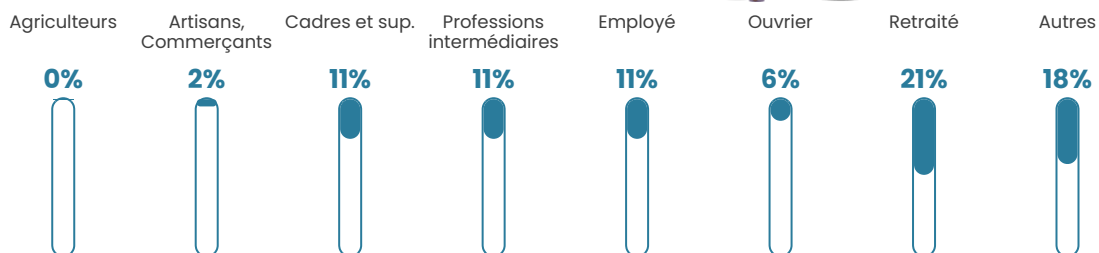

Pop densité

1 797 h/km²

Revenu moyen

25 980 €/an

Evolution du nombre d'habitants

Sources : Institut national de la statistique et des études économiques (insee) selon Les dernières parutions officielles de 2024 portant sur les années 2020, 2021 et 2022.

Tranche d'âge

Activité professionnelle

Niveau de diplôme

Composition des ménages

Profils électoraux

Premier tour

	Emmanuel MACRON	33.34 %
	Jean-Luc MÉLENCHON	23.73 %
	Marine LE PEN	13.21 %
	Yannick JADOT	7.30 %
	Éric ZEMMOUR	6.03 %
	Valérie PÉCRESE	5.01 %
	Jean LASSALLE	3.69 %
	Anne HIDALGO	2.59 %
	Fabien ROUSSEL	2.40 %
	Nicolas DUPONT- AIGNAN	1.48 %
	Philippe POUTOU	0.85 %
	Nathalie ARTHAUD	0.37 %