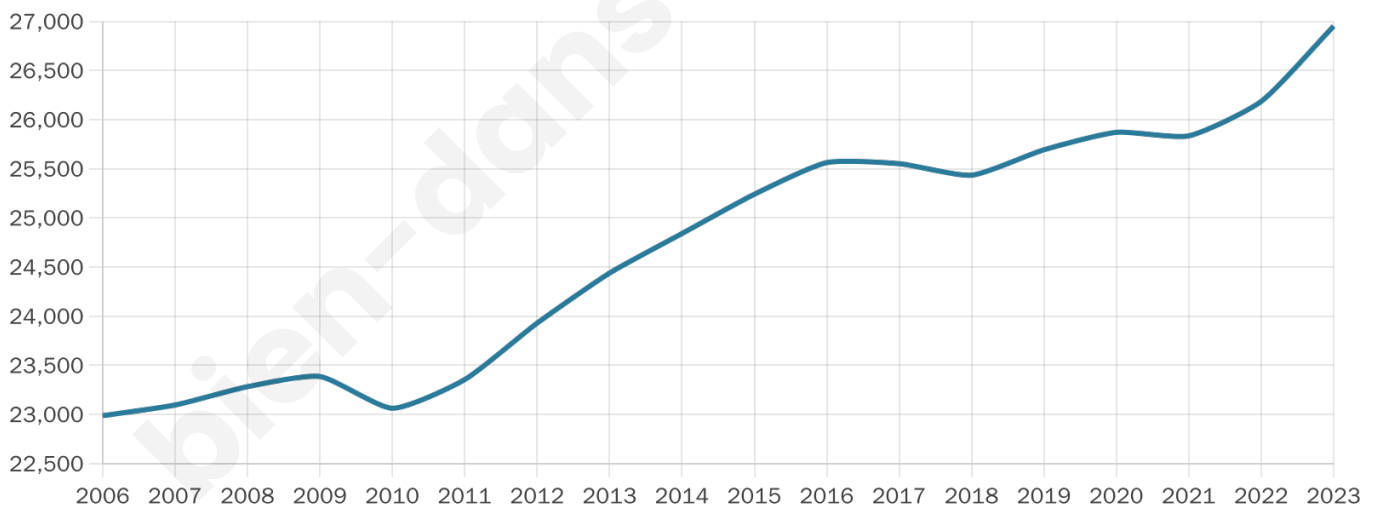

Nombre d'habitants

26 952

Age moyen

42 ans

Pop active

41.6%

Taux chômage

7.7%

Pop densité

1 797 h/km²

Revenu moyen

25 980 €/an

Evolution du nombre d'habitants

Sources : Institut national de la statistique et des études économiques (insee) selon Les dernières parutions officielles de 2024 portant sur les années 2020, 2021 et 2022.

Tranche d'âge

Activité professionnelle

Niveau de diplôme

Composition des ménages

Profils électoraux

Premier tour

	Emmanuel MACRON	33.34 %
	Jean-Luc MÉLENCHON	23.73 %
	Marine LE PEN	13.21 %
	Yannick JADOT	7.30 %
	Éric ZEMMOUR	6.03 %
	Valérie PÉCRESE	5.01 %
	Jean LASSALLE	3.69 %
	Anne HIDALGO	2.59 %
	Fabien ROUSSEL	2.40 %
	Nicolas DUPONT- AIGNAN	1.48 %
	Philippe POUTOU	0.85 %
	Nathalie ARTHAUD	0.37 %