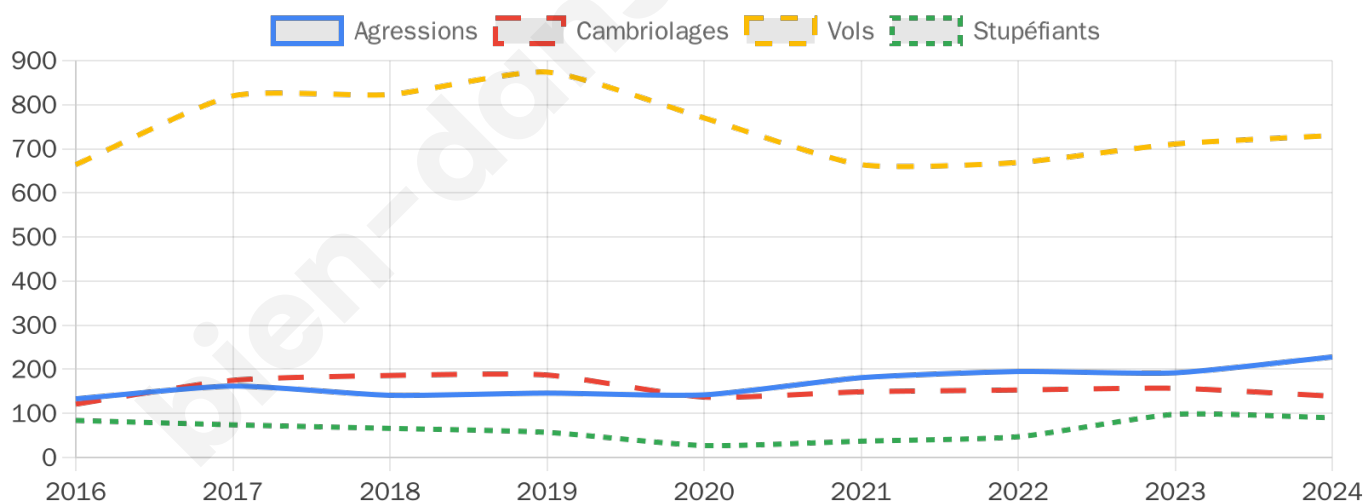

17 488 inscrits

Participation : 79.16%

Votes blancs : 1.17%

Votes nuls : 0.43%

Second tour

	Emmanuel MACRON	73,59 %
	Marine LE PEN	26,41 %

17 494 inscrits

Participation : 74.91%

Votes blancs : 7.32%

Votes nuls : 2.29%

Sécurité

Agressions physiques / sexuelles

228

Cambriolages

139

Vols / dégradations

730

Stupéfiants

90

Evolution du nombre d'infractions

Pour comparer

(en proportion du nombre d'habitants)

Sources : Bases statistiques communale, départementale et régionale de la délinquance enregistrée par la police et la gendarmerie nationales selon les dernières parutions officielles de 2025 portant sur l'année 2024 ([data.gouv](https://data.gouv.fr)).