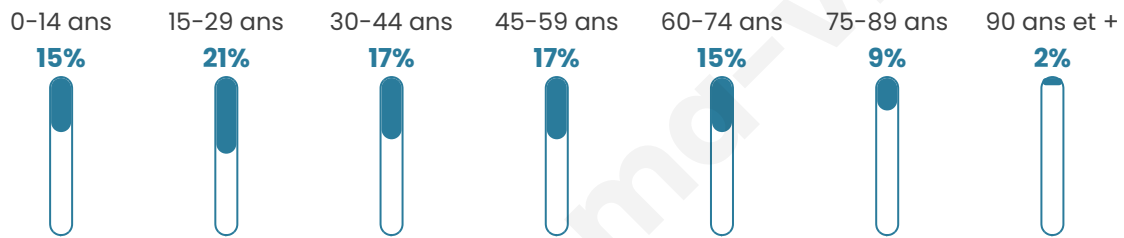

Nombre d'habitants

26 952

Age moyen

42 ans

Pop active

41.6%

Taux chômage

7.7%

Pop densité

1 797 h/km²

Revenu moyen

25 980 €/an

Evolution du nombre d'habitants

Sources : Institut national de la statistique et des études économiques (insee) selon Les dernières parutions officielles de 2024 portant sur les années 2020, 2021 et 2022.

Tranche d'âge

Activité professionnelle

Niveau de diplôme

Composition des ménages

Profils électoraux

Premier tour

	Emmanuel MACRON	33.34 %
	Jean-Luc MÉLENCHON	23.73 %
	Marine LE PEN	13.21 %
	Yannick JADOT	7.30 %
	Éric ZEMMOUR	6.03 %
	Valérie PÉCRESE	5.01 %
	Jean LASSALLE	3.69 %
	Anne HIDALGO	2.59 %
	Fabien ROUSSEL	2.40 %
	Nicolas DUPONT- AIGNAN	1.48 %
	Philippe POUTOU	0.85 %
	Nathalie ARTHAUD	0.37 %

17 488 inscrits

Participation : 79.16%

Votes blancs : 1.17%

Votes nuls : 0.43%

Second tour

	Emmanuel MACRON	73,59 %
	Marine LE PEN	26,41 %

17 494 inscrits

Participation : 74.91%