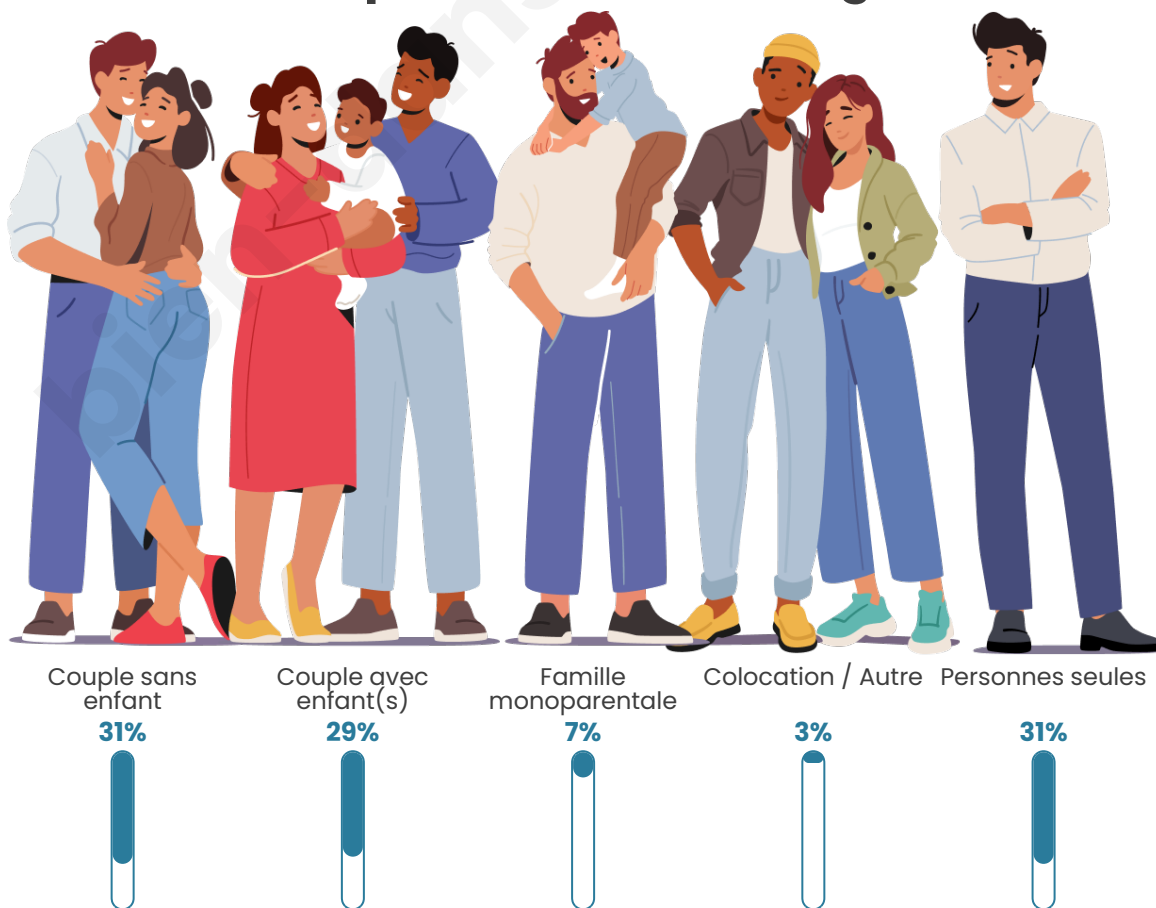

Tranche d'âge

Activité professionnelle

Niveau de diplôme

Composition des ménages

Profils électoraux

Premier tour

	Emmanuel MACRON	33.34 %
	Jean-Luc MÉLENCHON	23.73 %
	Marine LE PEN	13.21 %
	Yannick JADOT	7.30 %
	Éric ZEMMOUR	6.03 %
	Valérie PÉCRESE	5.01 %
	Jean LASSALLE	3.69 %
	Anne HIDALGO	2.59 %
	Fabien ROUSSEL	2.40 %
	Nicolas DUPONT- AIGNAN	1.48 %
	Philippe POUTOU	0.85 %
	Nathalie ARTHAUD	0.37 %