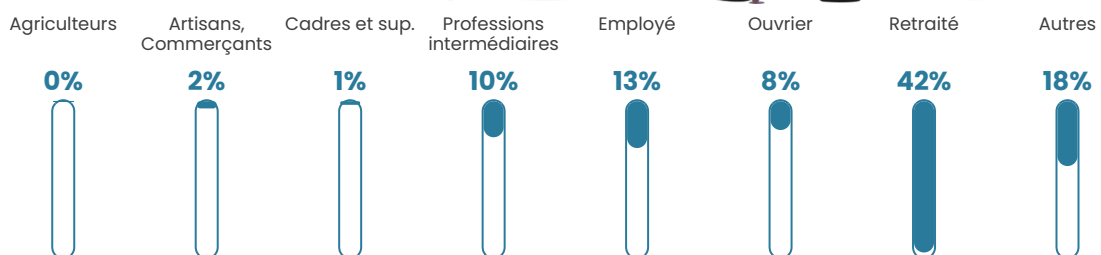

40 h/km²

Revenu moyen

20 540 €/an

Evolution du nombre d'habitants

Sources : Institut national de la statistique et des études économiques (insee) selon Les dernières parutions officielles de 2024 portant sur les années 2020, 2021 et 2022.

Tranche d'âge

Activité professionnelle

Niveau de diplôme

Composition des ménages

Profils électoraux

Premier tour

	Marine LE PEN	32.44 %
	Emmanuel MACRON	21.80 %
	Jean-Luc MÉLENCHON	17.23 %
	Fabien ROUSSEL	6.73 %
	Valérie PÉCRESSE	5.65 %
	Éric ZEMMOUR	4.71 %
	Yannick JADOT	3.23 %
	Jean LASSALLE	3.10 %
	Anne HIDALGO	1.62 %
	Philippe POUTOU	1.48 %
	Nicolas DUPONT-AIGNAN	1.35 %
	Nathalie ARTHAUD	0.67 %