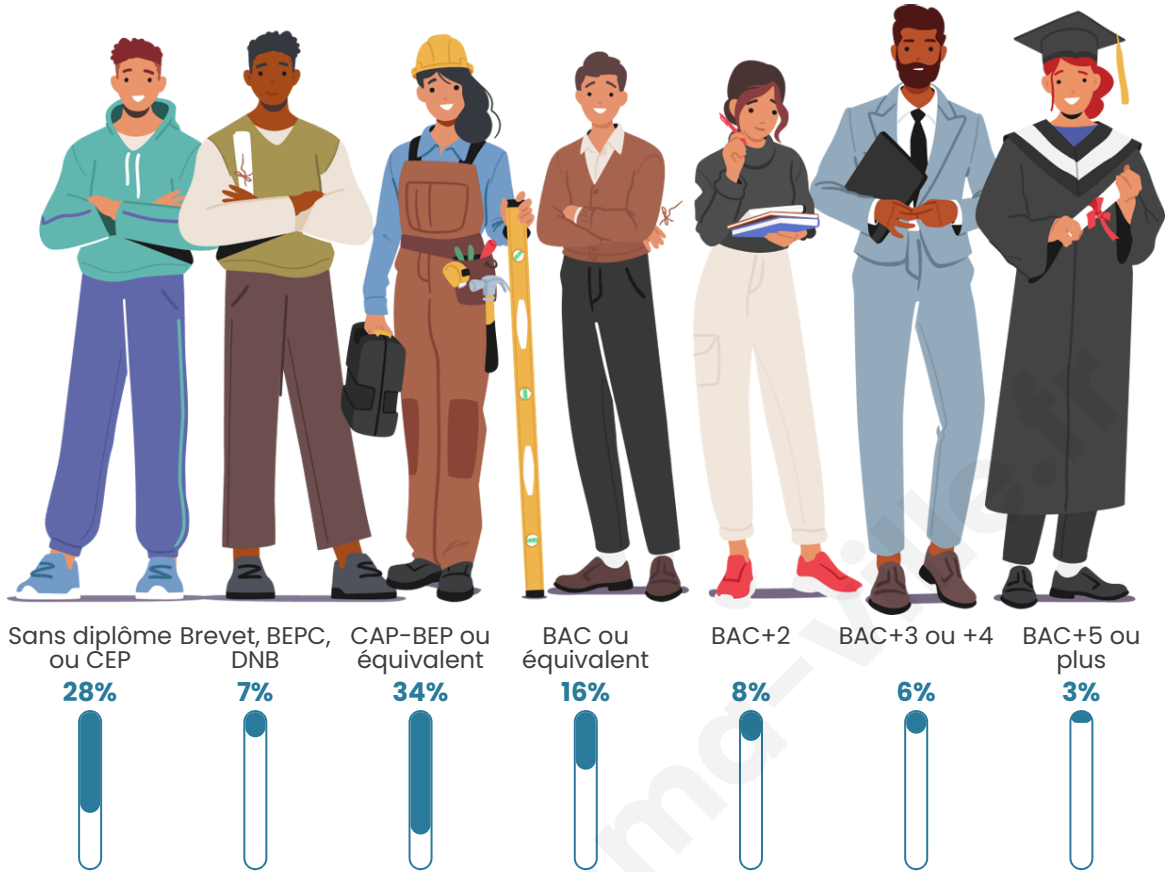

Tranche d'âge

Activité professionnelle

Niveau de diplôme

Composition des ménages

Profils électoraux

Premier tour

	Marine LE PEN	32.44 %
	Emmanuel MACRON	21.80 %
	Jean-Luc MÉLENCHON	17.23 %
	Fabien ROUSSEL	6.73 %
	Valérie PÉCRESSE	5.65 %
	Éric ZEMMOUR	4.71 %
	Yannick JADOT	3.23 %
	Jean LASSALLE	3.10 %
	Anne HIDALGO	1.62 %
	Philippe POUTOU	1.48 %
	Nicolas DUPONT-AIGNAN	1.35 %
	Nathalie ARTHAUD	0.67 %