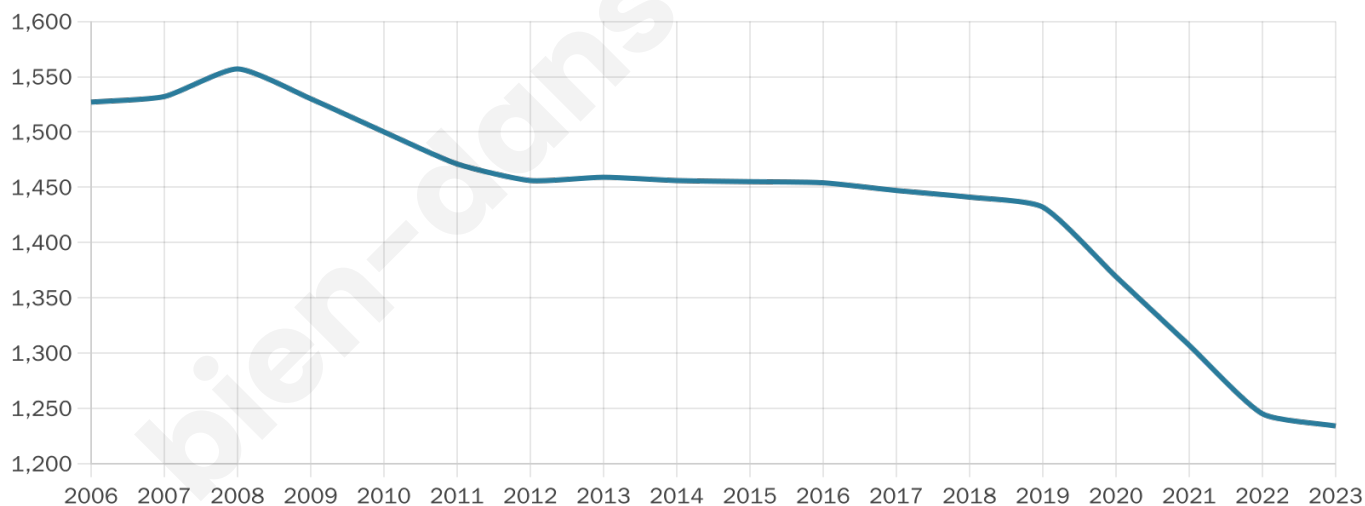

1 234

Age moyen

51 ans

Pop active

38.5%

Taux chômage

13.7%

Pop densité

40 h/km²

Revenu moyen

20 540 €/an

Evolution du nombre d'habitants

Sources : Institut national de la statistique et des études économiques (insee) selon Les dernières parutions officielles de 2024 portant sur les années 2020, 2021 et 2022.