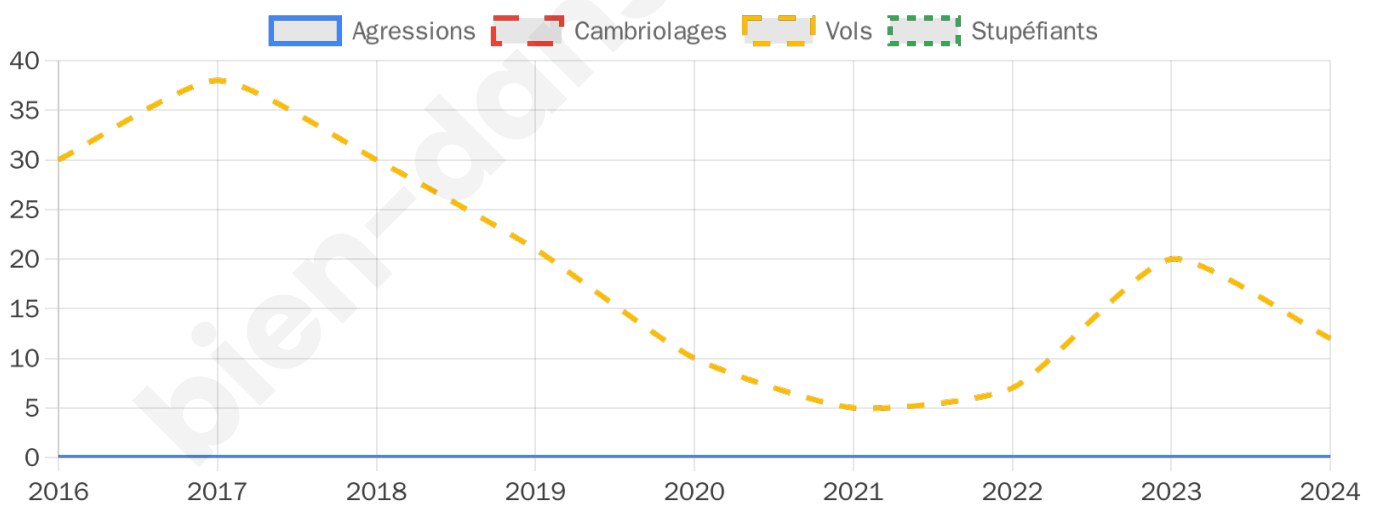

Second tour

	Emmanuel MACRON	49,92 %
	Marine LE PEN	50,08 %

982 inscrits

Participation : 76.07%

Votes blancs : 9.37%

Votes nuls : 2.14%

982 inscrits

Participation : 77.19%

12

Stupéfiants

0

Evolution du nombre d'infractions

Pour comparer

(en proportion du nombre d'habitants)

Sources : Bases statistiques communale, départementale et régionale de la délinquance enregistrée par la police et la gendarmerie nationales selon les dernières parutions officielles de 2025 portant sur l'année 2024 ([data.gouv](https://data.gouv.fr)).