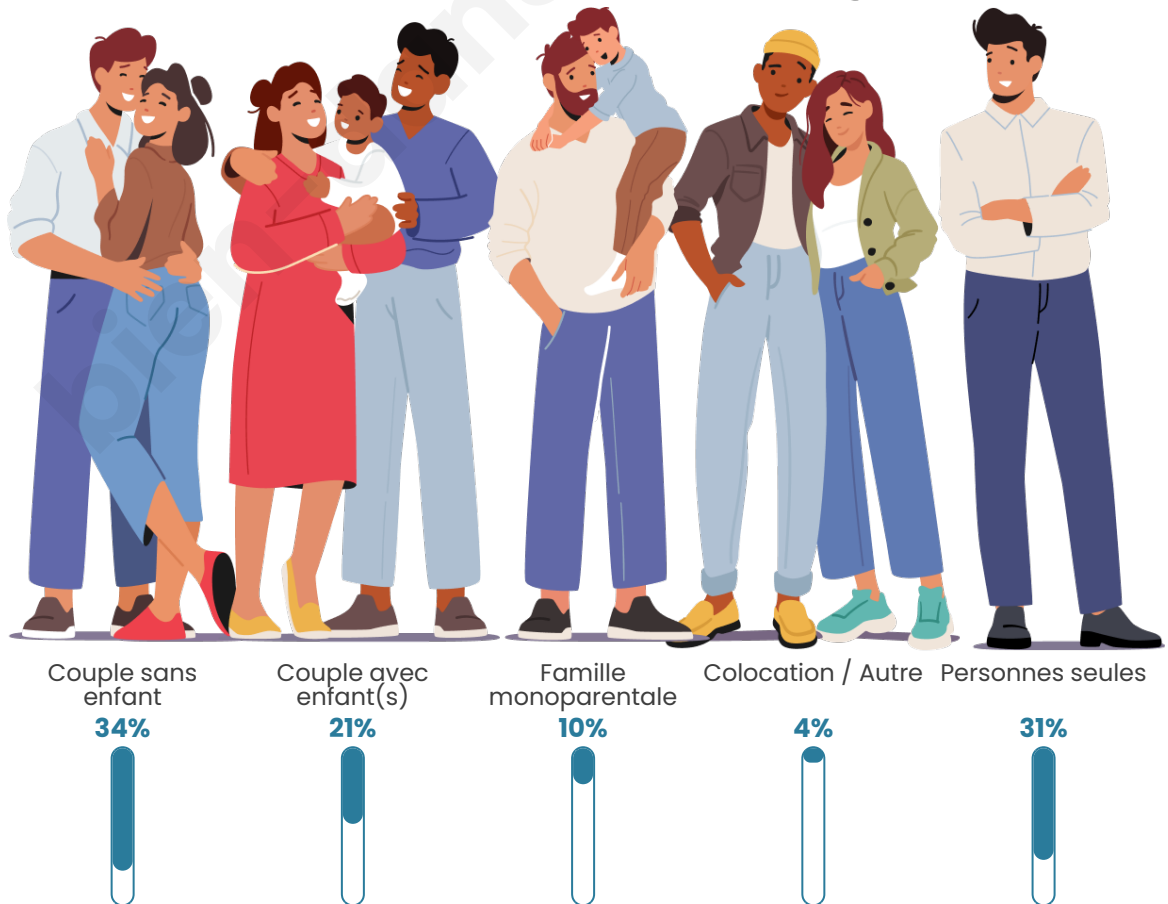

Tranche d'âge

Activité professionnelle

Niveau de diplôme

Composition des ménages

Profils électoraux

Premier tour

	Marine LE PEN	32.44 %
	Emmanuel MACRON	21.80 %
	Jean-Luc MÉLENCHON	17.23 %
	Fabien ROUSSEL	6.73 %
	Valérie PÉCRESSE	5.65 %
	Éric ZEMMOUR	4.71 %
	Yannick JADOT	3.23 %
	Jean LASSALLE	3.10 %
	Anne HIDALGO	1.62 %
	Philippe POUTOU	1.48 %
	Nicolas DUPONT-AIGNAN	1.35 %
	Nathalie ARTHAUD	0.67 %