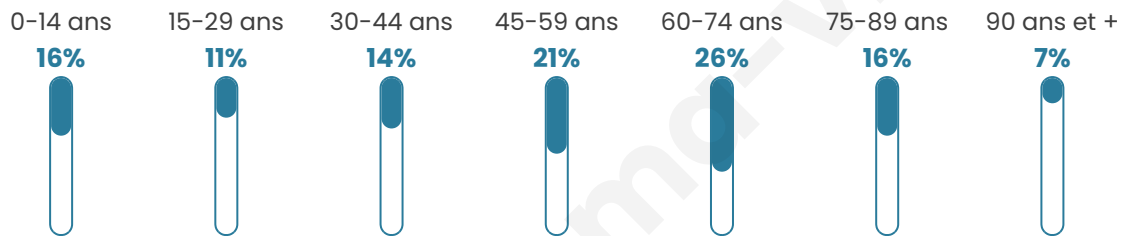

1 234

Age moyen

51 ans

Pop active

38.5%

Taux chômage

13.7%

Pop densité

40 h/km²

Revenu moyen

20 540 €/an

Evolution du nombre d'habitants

Sources : Institut national de la statistique et des études économiques (insee) selon Les dernières parutions officielles de 2024 portant sur les années 2020, 2021 et 2022.

Tranche d'âge

Activité professionnelle

Niveau de diplôme

Composition des ménages

Profils électoraux

Premier tour

	Marine LE PEN	32.44 %
	Emmanuel MACRON	21.80 %
	Jean-Luc MÉLENCHON	17.23 %
	Fabien ROUSSEL	6.73 %
	Valérie PÉCRESSE	5.65 %
	Éric ZEMMOUR	4.71 %
	Yannick JADOT	3.23 %
	Jean LASSALLE	3.10 %
	Anne HIDALGO	1.62 %
	Philippe POUTOU	1.48 %
	Nicolas DUPONT-AIGNAN	1.35 %
	Nathalie ARTHAUD	0.67 %