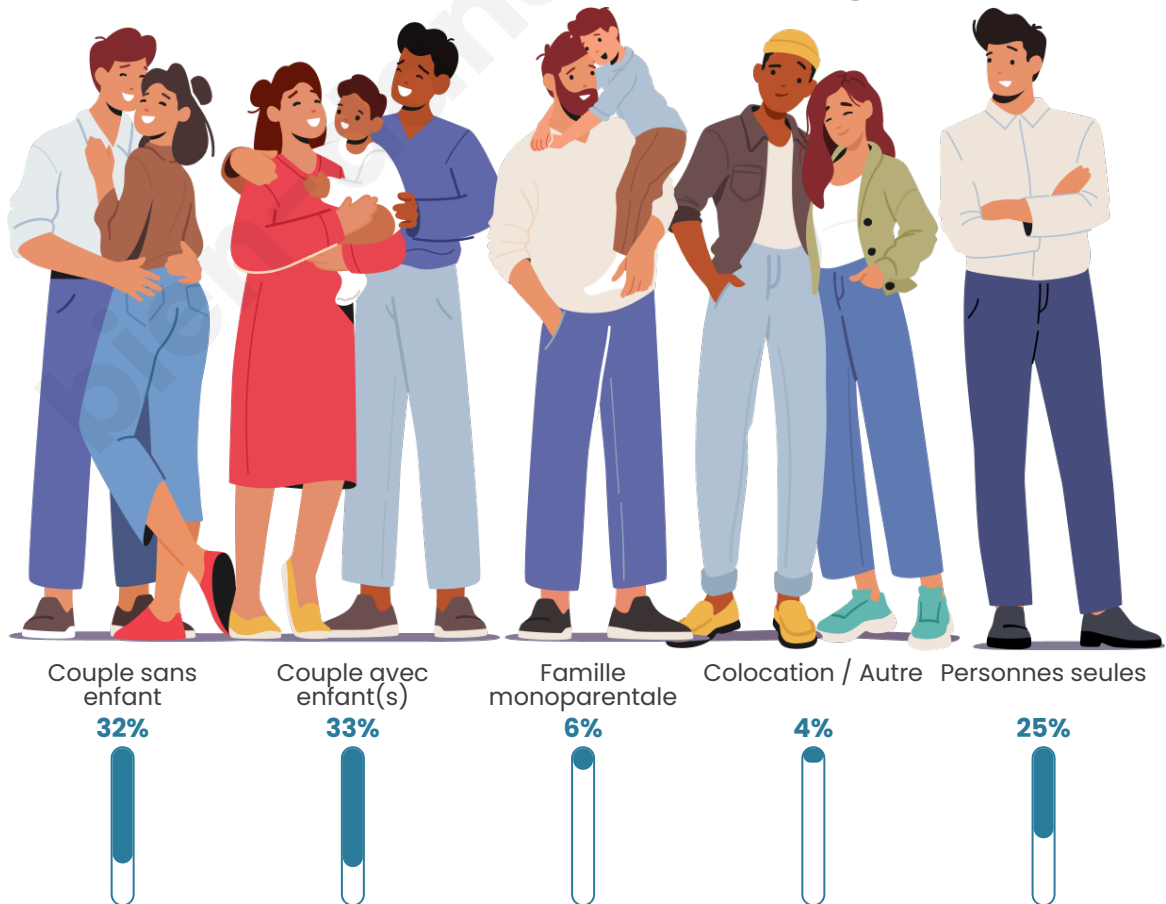

Nombre d'habitants

9 092

Age moyen

39 ans

Pop active

49%

Taux chômage

8.5%

Tranche d'âge

Activité professionnelle

Niveau de diplôme

Composition des ménages

Profils électoraux

Premier tour

	Jean-Luc MÉLENCHON	29.40 %
	Emmanuel MACRON	25.46 %
	Marine LE PEN	18.62 %
	Éric ZEMMOUR	7.59 %
	Yannick JADOT	6.20 %
	Valérie PÉCRESE	3.47 %
	Jean LASSALLE	2.93 %
	Anne HIDALGO	1.97 %
	Fabien ROUSSEL	1.66 %
	Nicolas DUPONT- AIGNAN	1.45 %
	Philippe POUTOU	0.78 %
	Nathalie ARTHAUD	0.47 %