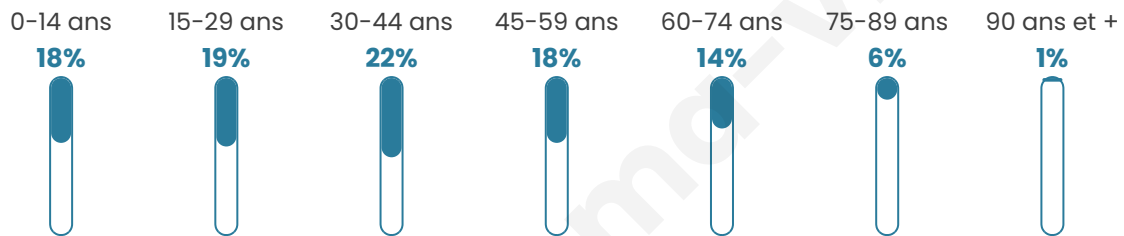

Nombre d'habitants

9 092

Age moyen

39 ans

Pop active

49%

Taux chômage

8.5%

Pop densité

568 h/km²

Revenu moyen

24 100 €/an

Evolution du nombre d'habitants

Sources : Institut national de la statistique et des études économiques (insee) selon Les dernières parutions officielles de 2024 portant sur les années 2020, 2021 et 2022.

Tranche d'âge

Activité professionnelle

Niveau de diplôme

Composition des ménages

Profils électoraux

Premier tour

	Jean-Luc MÉLENCHON	29.40 %
	Emmanuel MACRON	25.46 %
	Marine LE PEN	18.62 %
	Éric ZEMMOUR	7.59 %
	Yannick JADOT	6.20 %
	Valérie PÉCRESE	3.47 %
	Jean LASSALLE	2.93 %
	Anne HIDALGO	1.97 %
	Fabien ROUSSEL	1.66 %
	Nicolas DUPONT- AIGNAN	1.45 %
	Philippe POUTOU	0.78 %
	Nathalie ARTHAUD	0.47 %