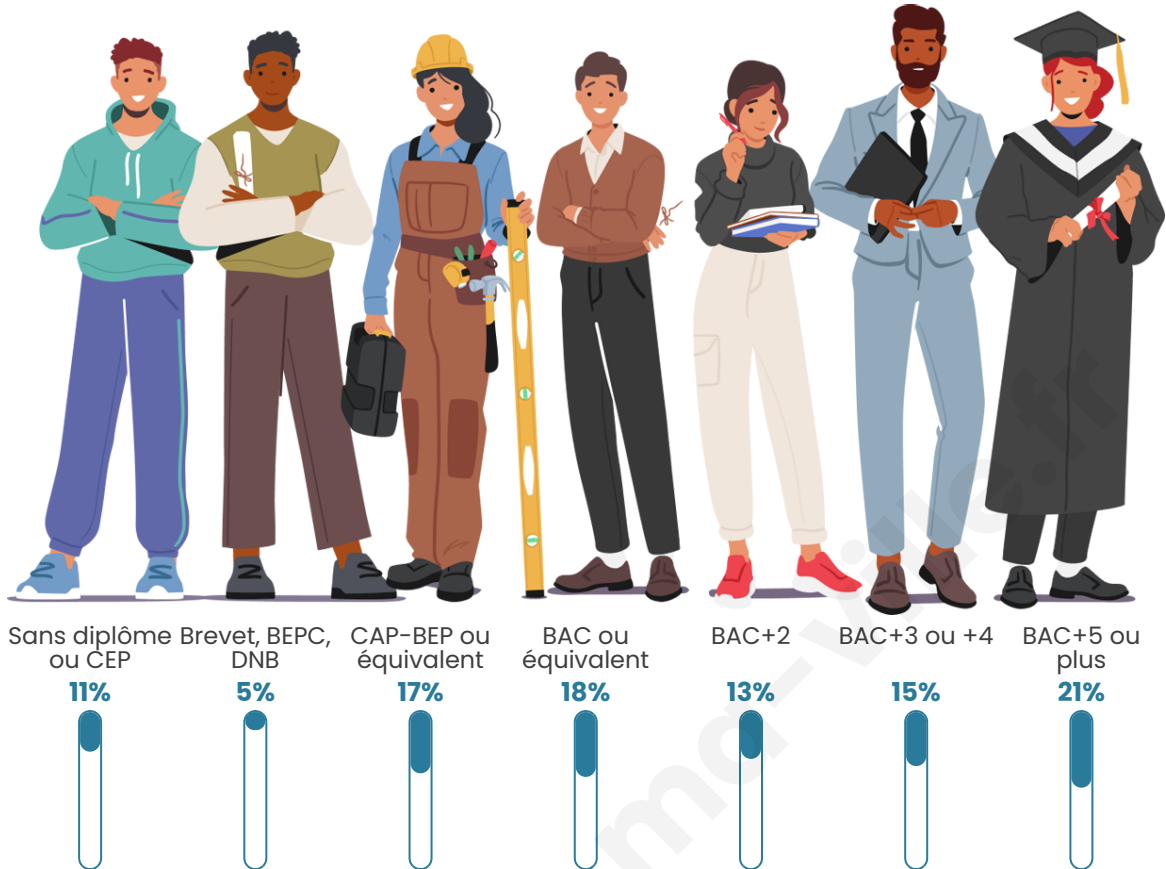

Nombre d'habitants

9 092

Age moyen

39 ans

Pop active

49%

Taux chômage

8.5%

Pop densité

568 h/km²

Revenu moyen

24 100 €/an

Evolution du nombre d'habitants

Sources : Institut national de la statistique et des études économiques (insee) selon Les dernières parutions officielles de 2024 portant sur les années 2020, 2021 et 2022.

Tranche d'âge

Activité professionnelle

Niveau de diplôme

Composition des ménages

Profils électoraux

Premier tour

	Jean-Luc MÉLENCHON	29.40 %
	Emmanuel MACRON	25.46 %
	Marine LE PEN	18.62 %
	Éric ZEMMOUR	7.59 %
	Yannick JADOT	6.20 %
	Valérie PÉCRESE	3.47 %
	Jean LASSALLE	2.93 %
	Anne HIDALGO	1.97 %
	Fabien ROUSSEL	1.66 %
	Nicolas DUPONT- AIGNAN	1.45 %
	Philippe POUTOU	0.78 %
	Nathalie ARTHAUD	0.47 %