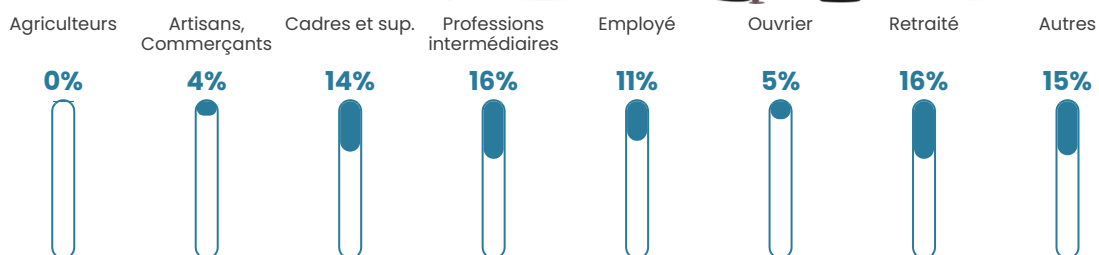

Pop densité

568 h/km²

Revenu moyen

24 100 €/an

Evolution du nombre d'habitants

Sources : Institut national de la statistique et des études économiques (insee) selon Les dernières parutions officielles de 2024 portant sur les années 2020, 2021 et 2022.

Tranche d'âge

Activité professionnelle

Niveau de diplôme

Composition des ménages

Profils électoraux

Premier tour

	Jean-Luc MÉLENCHON	29.40 %
	Emmanuel MACRON	25.46 %
	Marine LE PEN	18.62 %
	Éric ZEMMOUR	7.59 %
	Yannick JADOT	6.20 %
	Valérie PÉCRESE	3.47 %
	Jean LASSALLE	2.93 %
	Anne HIDALGO	1.97 %
	Fabien ROUSSEL	1.66 %
	Nicolas DUPONT- AIGNAN	1.45 %
	Philippe POUTOU	0.78 %
	Nathalie ARTHAUD	0.47 %