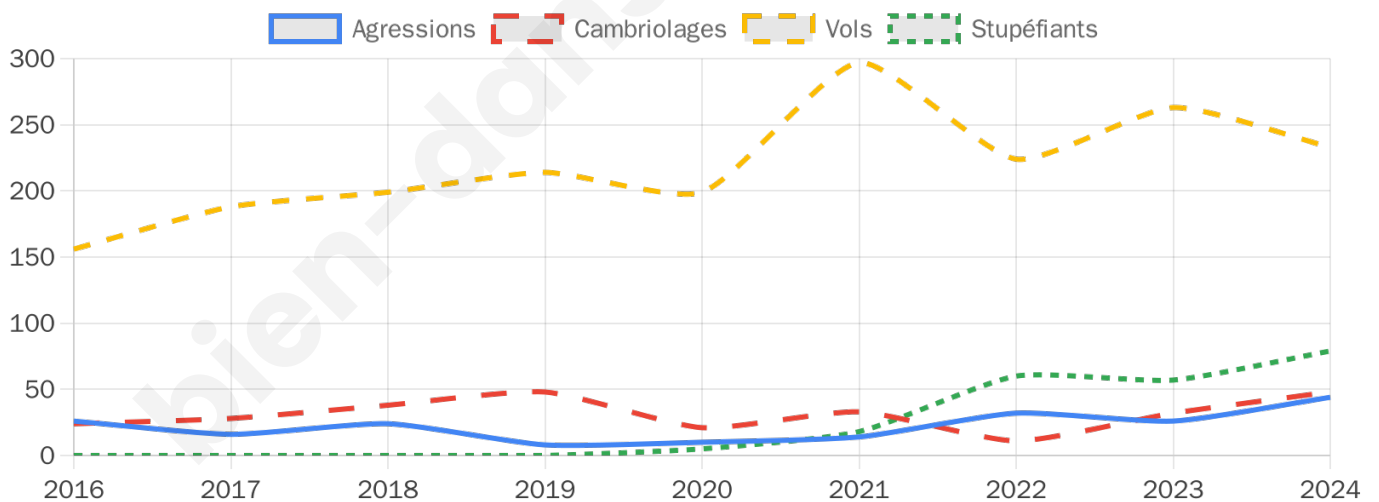

5 713 inscrits

Participation : 79.66%

Votes blancs : 1.27%

Votes nuls : 0.53%

Second tour

	Emmanuel MACRON	64,59 %
	Marine LE PEN	35,41 %

5 719 inscrits

Participation : 76.53%

Votes blancs : 7.79%

Votes nuls : 2.47%

Sécurité

Agressions physiques / sexuelles

44

Cambriolages

48

Vols / dégradations

233

Stupéfiants

79

Evolution du nombre d'infractions

Pour comparer

(en proportion du nombre d'habitants)

Sources : Bases statistiques communale, départementale et régionale de la délinquance enregistrée par la police et la gendarmerie nationales selon les dernières parutions officielles de 2025 portant sur l'année 2024 ([data.gouv](https://data.gouv.fr)).