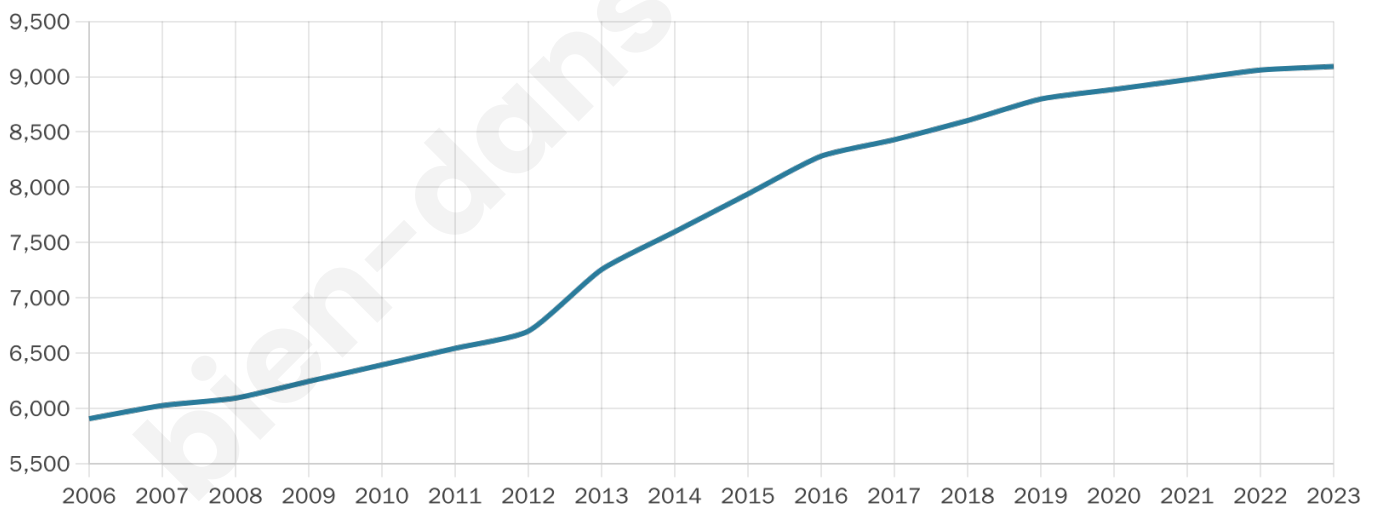

Nombre d'habitants

9 092

Age moyen

39 ans

Pop active

49%

Taux chômage

8.5%

Pop densité

568 h/km²

Revenu moyen

24 100 €/an

Evolution du nombre d'habitants

Sources : Institut national de la statistique et des études économiques (insee) selon Les dernières parutions officielles de 2024 portant sur les années 2020, 2021 et 2022.

Tranche d'âge

Activité professionnelle

Niveau de diplôme

Composition des ménages

Profils électoraux

Premier tour

	Jean-Luc MÉLENCHON	29.40 %
	Emmanuel MACRON	25.46 %
	Marine LE PEN	18.62 %
	Éric ZEMMOUR	7.59 %
	Yannick JADOT	6.20 %
	Valérie PÉCRESE	3.47 %
	Jean LASSALLE	2.93 %
	Anne HIDALGO	1.97 %
	Fabien ROUSSEL	1.66 %
	Nicolas DUPONT- AIGNAN	1.45 %
	Philippe POUTOU	0.78 %
	Nathalie ARTHAUD	0.47 %