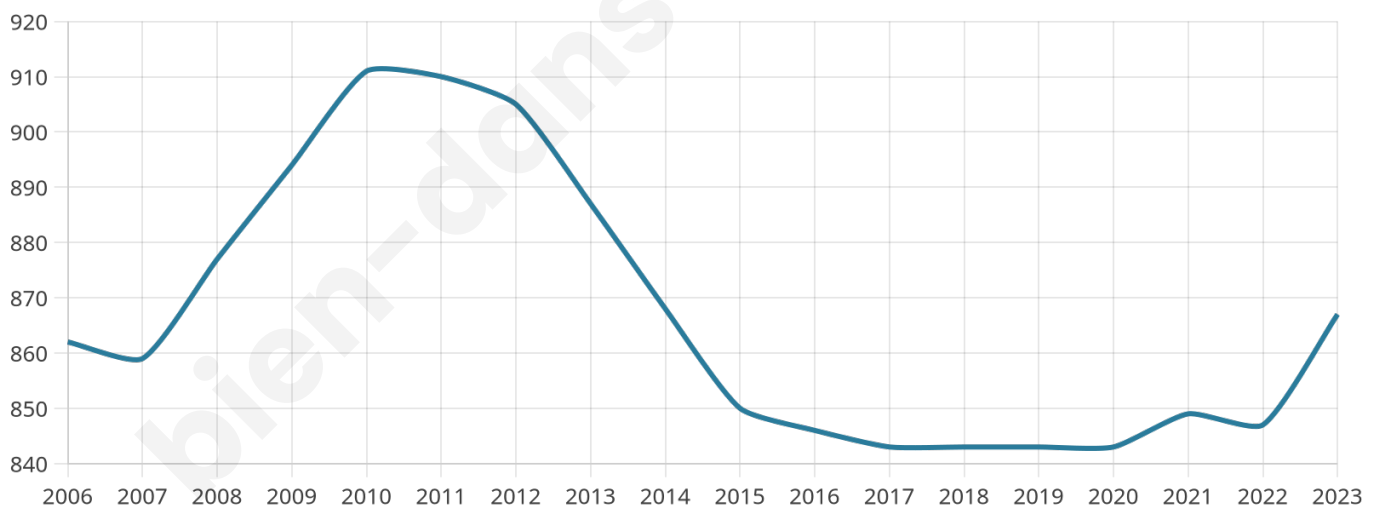

# Statistiques sur la population

Nombre d'habitants

**867**

Age moyen

**44 ans**

Pop active

**47.3%**

Taux chômage

**3.2%**

Pop densité

**173 h/km<sup>2</sup>**

Revenu moyen

**38 740 €/an**

## Evolution du nombre d'habitants

Sources : Institut national de la statistique et des études économiques (insee) selon Les dernières parutions officielles de 2024 portant sur les années 2020, 2021 et 2022.