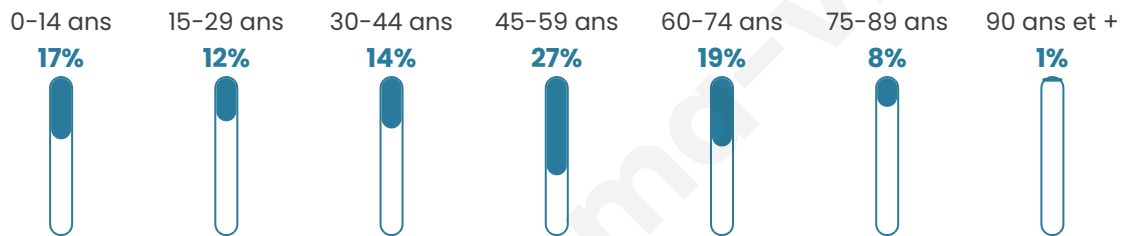

# Statistiques sur la population

Nombre d'habitants

**867**

Age moyen

**44 ans**

Pop active

**47.3%**

Taux chômage

**3.2%**

Pop densité

**173 h/km<sup>2</sup>**

Revenu moyen

**38 740 €/an**

## Evolution du nombre d'habitants

Sources : Institut national de la statistique et des études économiques (insee) selon Les dernières parutions officielles de 2024 portant sur les années 2020, 2021 et 2022.

## Tranche d'âge