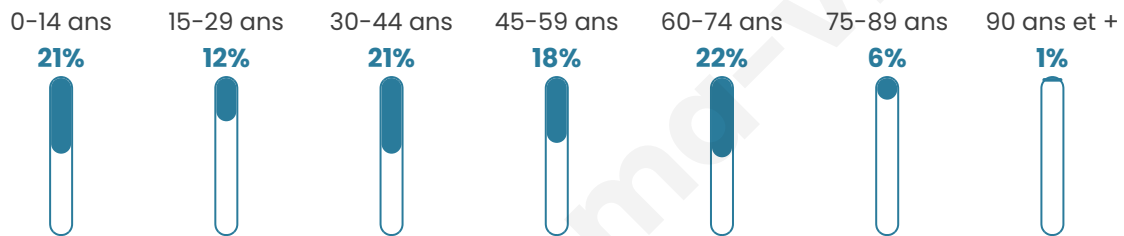

1 391

Age moyen

41 ans

Pop active

43.6%

Taux chômage

5.6%

Pop densité

278 h/km²

Revenu moyen

25 220 €/an

Evolution du nombre d'habitants

Sources : Institut national de la statistique et des études économiques (insee) selon Les dernières parutions officielles de 2024 portant sur les années 2020, 2021 et 2022.

Tranche d'âge

Activité professionnelle

Niveau de diplôme

Composition des ménages

Profils électoraux

Premier tour

	Marine LE PEN	42.68 %
	Emmanuel MACRON	24.55 %
	Jean-Luc MÉLENCHON	12.09 %
	Éric ZEMMOUR	5.56 %
	Valérie PÉCRESE	3.87 %
	Fabien ROUSSEL	3.39 %
	Yannick JADOT	2.66 %
	Nicolas DUPONT-AIGNAN	1.81 %
	Anne HIDALGO	1.57 %
	Nathalie ARTHAUD	0.73 %
	Jean LASSALLE	0.60 %
	Philippe POUTOU	0.48 %

1 035 inscrits

Participation : 80.48%

Votes blancs : 0.36%

Votes nuls : 0.36%

Second tour

	Emmanuel MACRON	42,21 %
	Marine LE PEN	57,79 %

1 035 inscrits

Participation : 82.71%