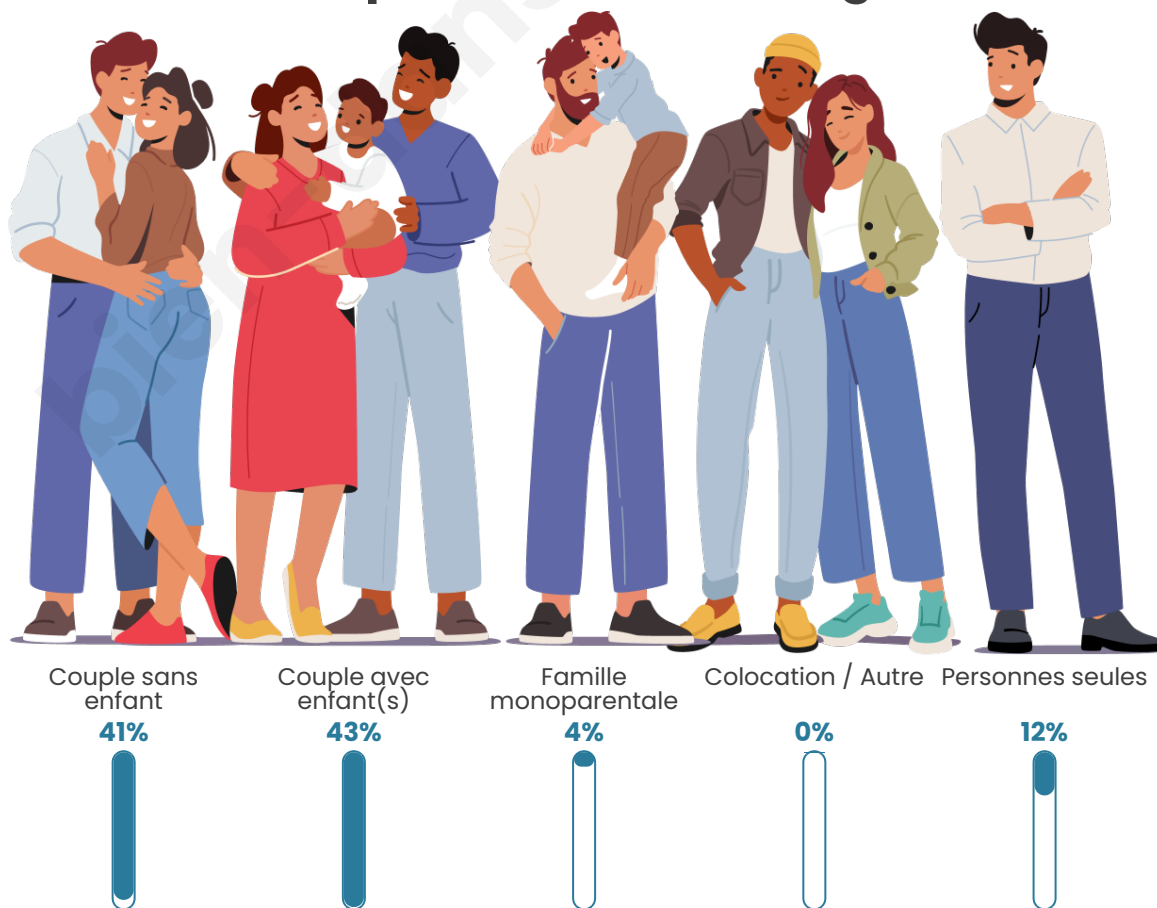

Tranche d'âge

Activité professionnelle

Niveau de diplôme

Composition des ménages

Profils électoraux

Premier tour

	Marine LE PEN	42.68 %
	Emmanuel MACRON	24.55 %
	Jean-Luc MÉLENCHON	12.09 %
	Éric ZEMMOUR	5.56 %
	Valérie PÉCRESE	3.87 %
	Fabien ROUSSEL	3.39 %
	Yannick JADOT	2.66 %
	Nicolas DUPONT-AIGNAN	1.81 %
	Anne HIDALGO	1.57 %
	Nathalie ARTHAUD	0.73 %
	Jean LASSALLE	0.60 %
	Philippe POUTOU	0.48 %