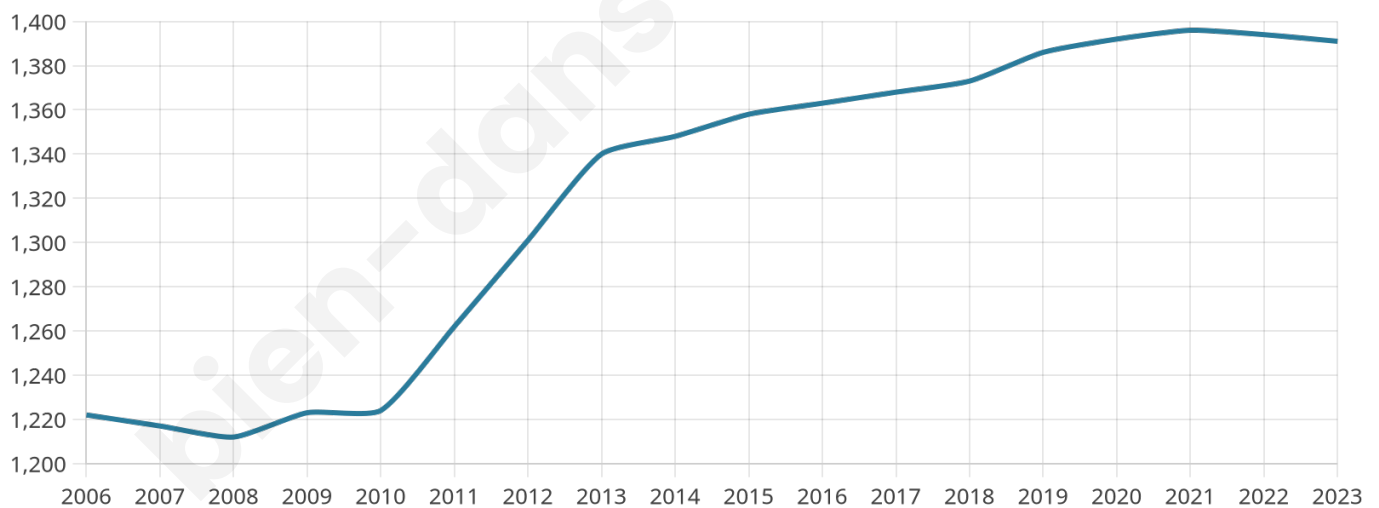

1 391

Age moyen

41 ans

Pop active

43.6%

Taux chômage

5.6%

Pop densité

278 h/km²

Revenu moyen

25 220 €/an

Evolution du nombre d'habitants

Sources : Institut national de la statistique et des études économiques (insee) selon Les dernières parutions officielles de 2024 portant sur les années 2020, 2021 et 2022.