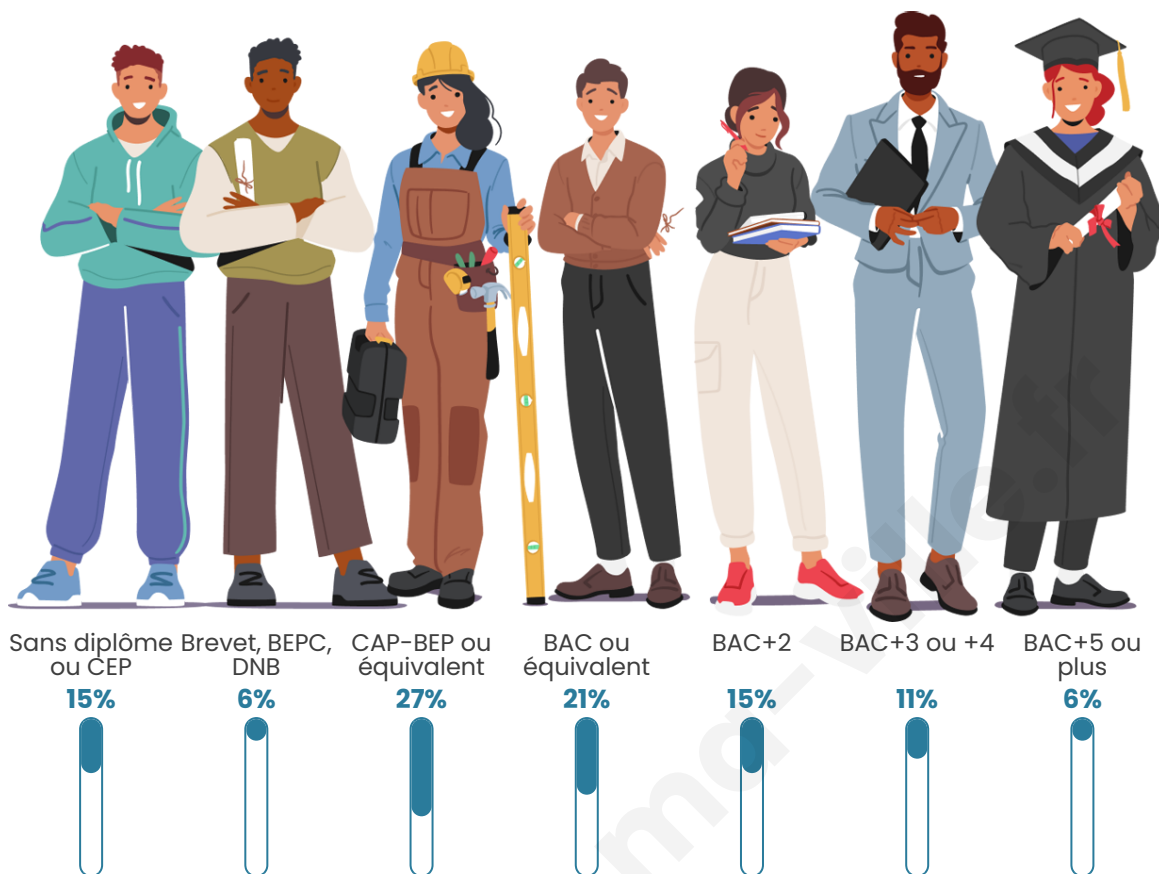

1 391

Age moyen

41 ans

Pop active

43.6%

Taux chômage

5.6%

Pop densité

Tranche d'âge

Activité professionnelle

Niveau de diplôme

Composition des ménages

Profils électoraux

Premier tour

	Marine LE PEN	42.68 %
	Emmanuel MACRON	24.55 %
	Jean-Luc MÉLENCHON	12.09 %
	Éric ZEMMOUR	5.56 %
	Valérie PÉCRESE	3.87 %
	Fabien ROUSSEL	3.39 %
	Yannick JADOT	2.66 %
	Nicolas DUPONT-AIGNAN	1.81 %
	Anne HIDALGO	1.57 %
	Nathalie ARTHAUD	0.73 %
	Jean LASSALLE	0.60 %
	Philippe POUTOU	0.48 %