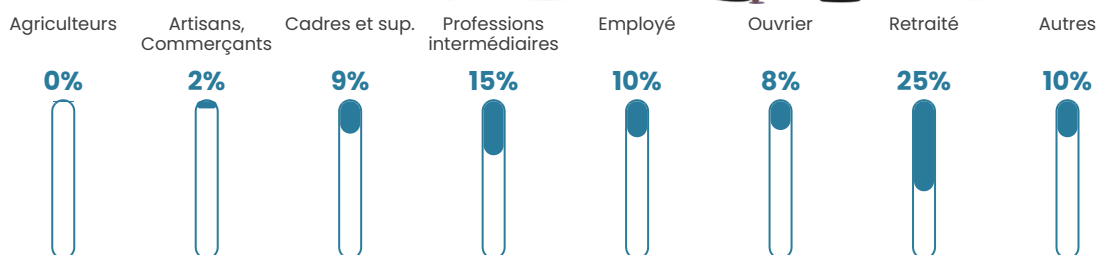

278 h/km²

Revenu moyen

25 220 €/an

Evolution du nombre d'habitants

Sources : Institut national de la statistique et des études économiques (insee) selon Les dernières parutions officielles de 2024 portant sur les années 2020, 2021 et 2022.

Tranche d'âge

Activité professionnelle

Niveau de diplôme

Composition des ménages

Profils électoraux

Premier tour

	Marine LE PEN	42.68 %
	Emmanuel MACRON	24.55 %
	Jean-Luc MÉLENCHON	12.09 %
	Éric ZEMMOUR	5.56 %
	Valérie PÉCRESE	3.87 %
	Fabien ROUSSEL	3.39 %
	Yannick JADOT	2.66 %
	Nicolas DUPONT-AIGNAN	1.81 %
	Anne HIDALGO	1.57 %
	Nathalie ARTHAUD	0.73 %
	Jean LASSALLE	0.60 %
	Philippe POUTOU	0.48 %