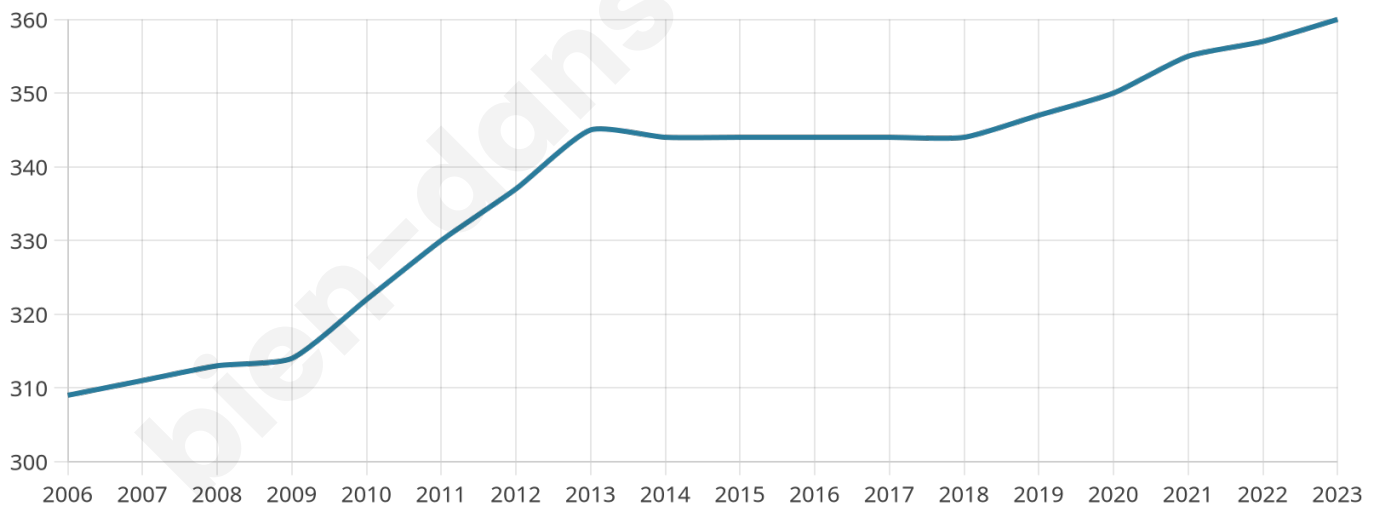

360

Age moyen

39 ans

Pop active

45.8%

Taux chômage

5.1%

Pop densité

120 h/km²

Revenu moyen

26 280 €/an

Evolution du nombre d'habitants

Sources : Institut national de la statistique et des études économiques (insee) selon Les dernières parutions officielles de 2024 portant sur les années 2020, 2021 et 2022.