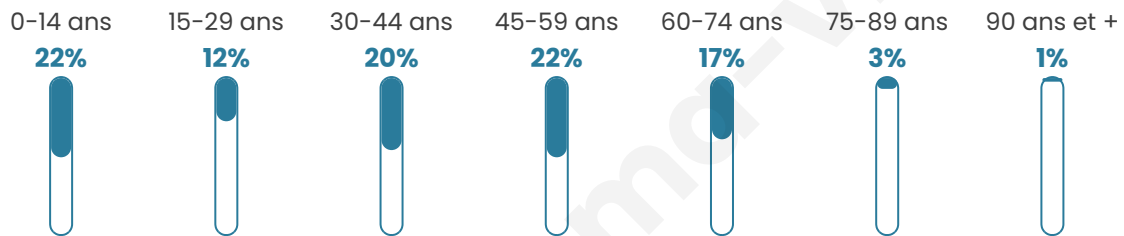

360

Age moyen

39 ans

Pop active

45.8%

Taux chômage

5.1%

Pop densité

120 h/km²

Revenu moyen

26 280 €/an

Evolution du nombre d'habitants

Sources : Institut national de la statistique et des études économiques (insee) selon Les dernières parutions officielles de 2024 portant sur les années 2020, 2021 et 2022.

Tranche d'âge

Activité professionnelle

Niveau de diplôme

Composition des ménages

Profils électoraux

Premier tour

	Marine LE PEN	28.19 %
	Emmanuel MACRON	22.91 %
	Jean-Luc MÉLENCHON	12.33 %
	Éric ZEMMOUR	11.45 %
	Yannick JADOT	7.05 %
	Valérie PÉCRESE	7.05 %
	Jean LASSALLE	3.52 %
	Fabien ROUSSEL	3.08 %
	Nicolas DUPONT-AIGNAN	2.20 %
	Anne HIDALGO	1.32 %
	Nathalie ARTHAUD	0.88 %
	Philippe POUTOU	0.00 %

277 inscrits

Participation : 82.67%
Votes blancs : 0.00%
Votes nuls : 0.87%

Second tour

	Emmanuel MACRON	50,48 %
	Marine LE PEN	49,52 %

277 inscrits

Participation : 83.75%
Votes blancs : 6.47%
Votes nuls : 3.02%