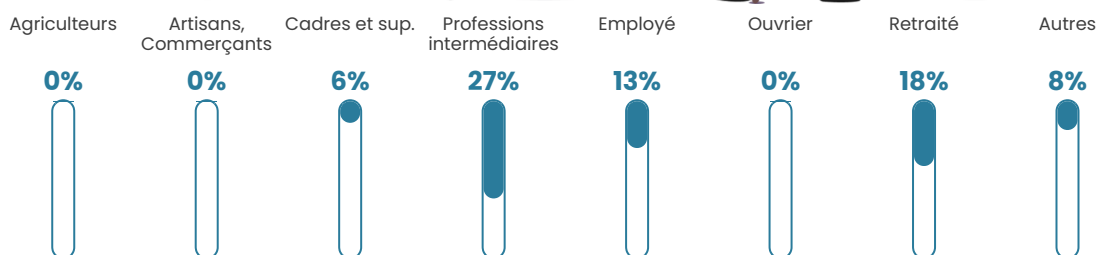

360

Age moyen

39 ans

Pop active

45.8%

Taux chômage

5.1%

Pop densité

120 h/km²

Revenu moyen

26 280 €/an

Evolution du nombre d'habitants

Sources : Institut national de la statistique et des études économiques (insee) selon Les dernières parutions officielles de 2024 portant sur les années 2020, 2021 et 2022.

Tranche d'âge

Activité professionnelle

Niveau de diplôme

Composition des ménages

Profils électoraux

Premier tour

	Marine LE PEN	28.19 %
	Emmanuel MACRON	22.91 %
	Jean-Luc MÉLENCHON	12.33 %
	Éric ZEMMOUR	11.45 %
	Yannick JADOT	7.05 %
	Valérie PÉCRESE	7.05 %
	Jean LASSALLE	3.52 %
	Fabien ROUSSEL	3.08 %
	Nicolas DUPONT-AIGNAN	2.20 %
	Anne HIDALGO	1.32 %
	Nathalie ARTHAUD	0.88 %
	Philippe POUTOU	0.00 %