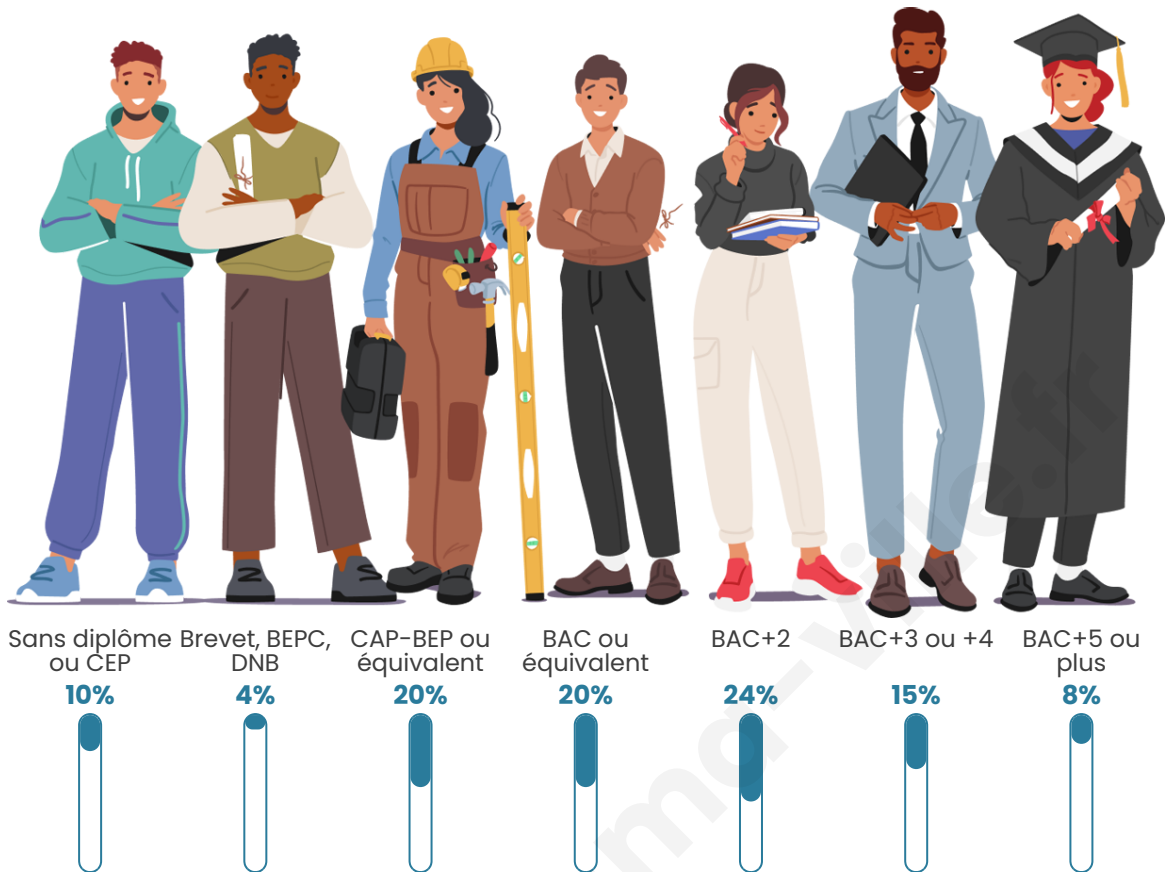

360

Age moyen

39 ans

Pop active

45.8%

Taux chômage

5.1%

Pop densité

Tranche d'âge

Activité professionnelle

Niveau de diplôme

Composition des ménages

Profils électoraux

Premier tour

	Marine LE PEN	28.19 %
	Emmanuel MACRON	22.91 %
	Jean-Luc MÉLENCHON	12.33 %
	Éric ZEMMOUR	11.45 %
	Yannick JADOT	7.05 %
	Valérie PÉCRESE	7.05 %
	Jean LASSALLE	3.52 %
	Fabien ROUSSEL	3.08 %
	Nicolas DUPONT-AIGNAN	2.20 %
	Anne HIDALGO	1.32 %
	Nathalie ARTHAUD	0.88 %
	Philippe POUTOU	0.00 %