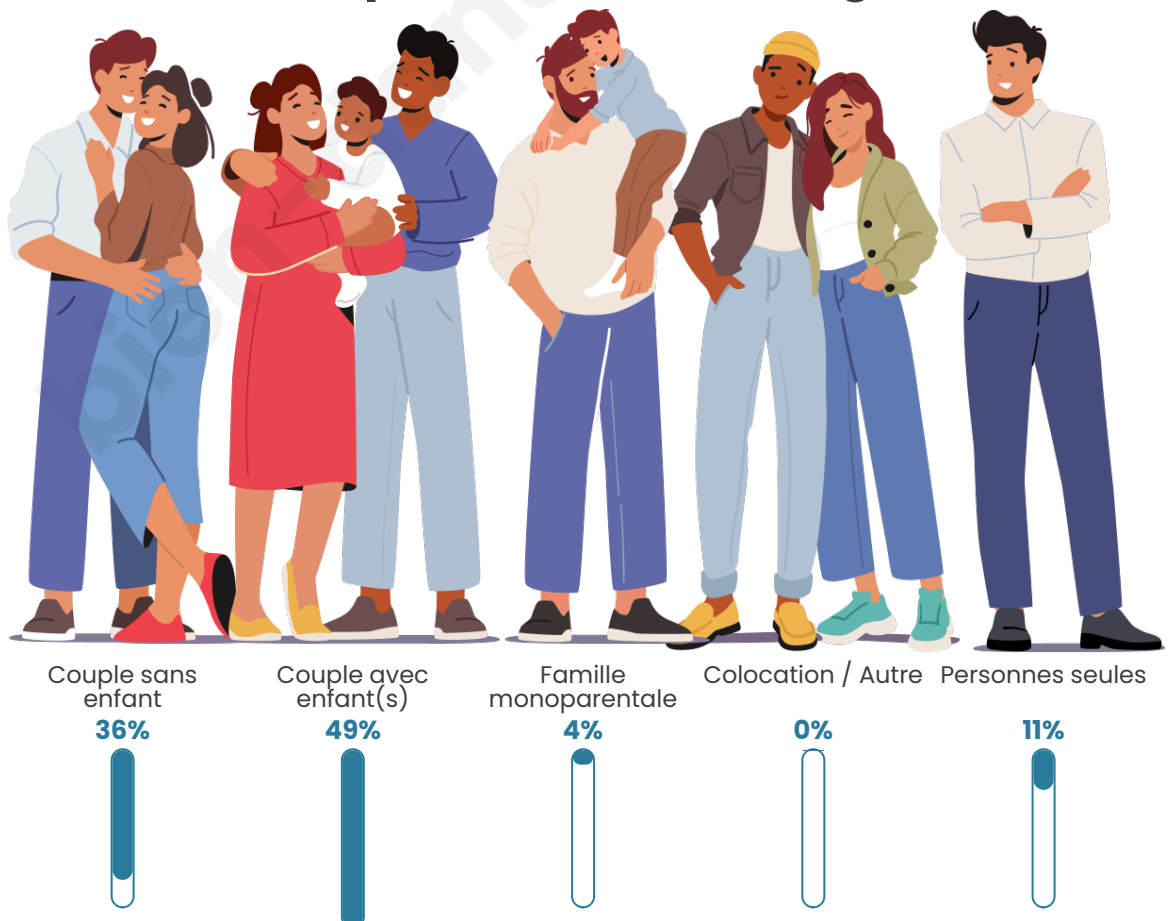

Tranche d'âge

Activité professionnelle

Niveau de diplôme

Composition des ménages

Profils électoraux

Premier tour

	Marine LE PEN	28.19 %
	Emmanuel MACRON	22.91 %
	Jean-Luc MÉLENCHON	12.33 %
	Éric ZEMMOUR	11.45 %
	Yannick JADOT	7.05 %
	Valérie PÉCRESE	7.05 %
	Jean LASSALLE	3.52 %
	Fabien ROUSSEL	3.08 %
	Nicolas DUPONT-AIGNAN	2.20 %
	Anne HIDALGO	1.32 %
	Nathalie ARTHAUD	0.88 %
	Philippe POUTOU	0.00 %