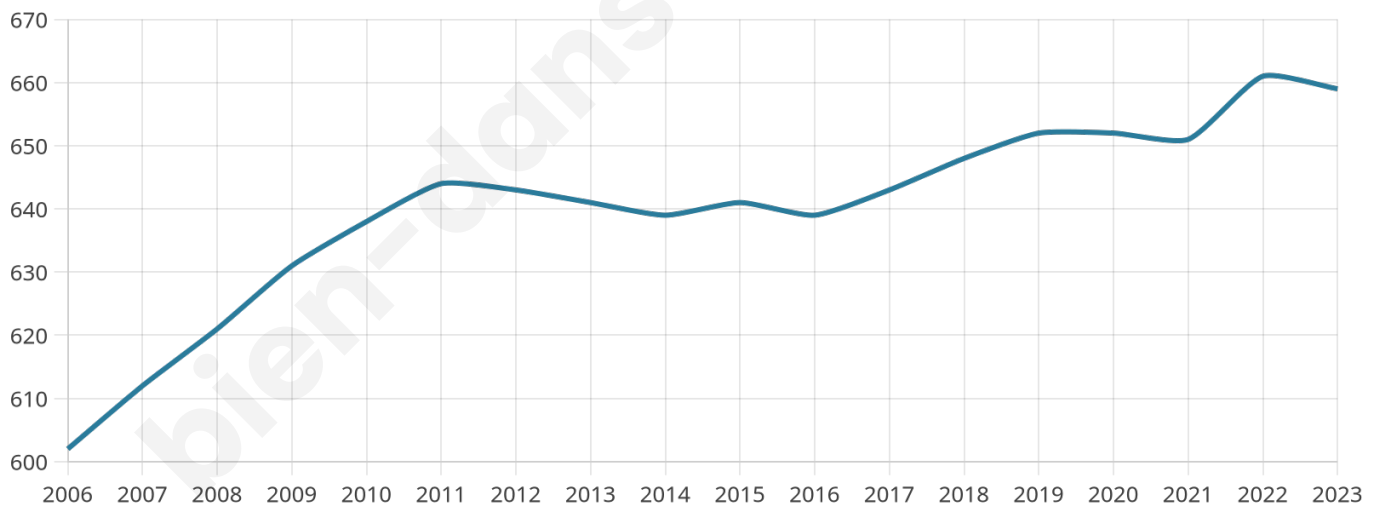

# Statistiques sur la population

Nombre d'habitants

**659**

Age moyen

**40 ans**

Pop active

**45.8%**

Taux chômage

**7%**

Pop densité

**51 h/km<sup>2</sup>**

Revenu moyen

**21 480 €/an**

## Evolution du nombre d'habitants

Sources : Institut national de la statistique et des études économiques (insee) selon Les dernières parutions officielles de 2024 portant sur les années 2020, 2021 et 2022.