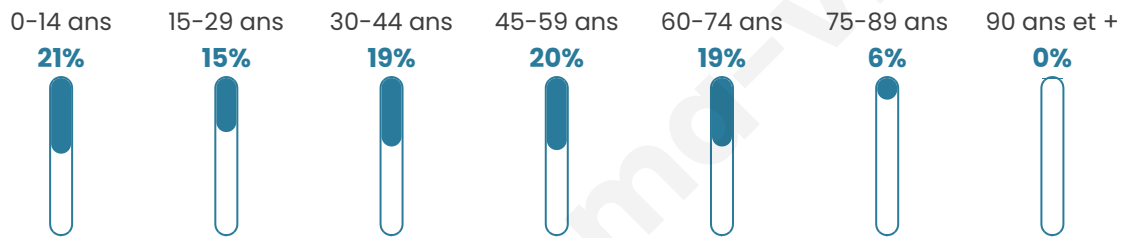

# Statistiques sur la population

Nombre d'habitants

**659**

Age moyen

**40 ans**

Pop active

**45.8%**

Taux chômage

**7%**

Pop densité

**51 h/km<sup>2</sup>**

Revenu moyen

**21 480 €/an**

## Evolution du nombre d'habitants

Sources : Institut national de la statistique et des études économiques (insee) selon Les dernières parutions officielles de 2024 portant sur les années 2020, 2021 et 2022.

## Tranche d'âge