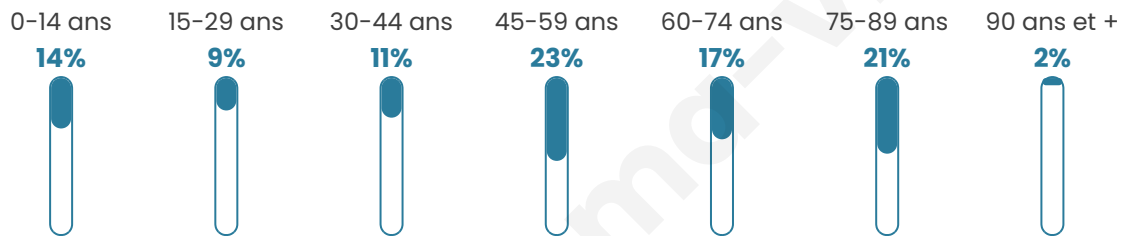

# Statistiques sur la population

Nombre d'habitants

**65**

Age moyen

**51 ans**

Pop active

**32.3%**

Taux chômage

**3.2%**

Pop densité

**13 h/km<sup>2</sup>**

Revenu moyen

**NC**

## Evolution du nombre d'habitants

Sources : Institut national de la statistique et des études économiques (insee) selon Les dernières parutions officielles de 2024 portant sur les années 2020, 2021 et 2022.

## Tranche d'âge