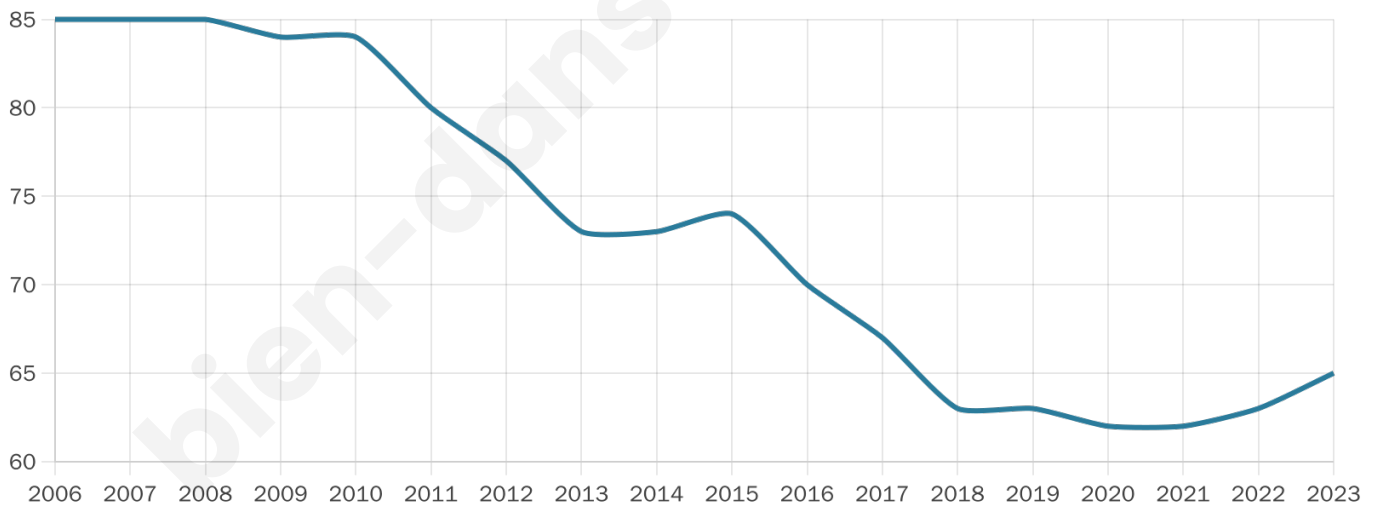

# Statistiques sur la population

Nombre d'habitants

**65**

Age moyen

**51 ans**

Pop active

**32.3%**

Taux chômage

**3.2%**

Pop densité

**13 h/km<sup>2</sup>**

Revenu moyen

**NC**

## Evolution du nombre d'habitants

Sources : Institut national de la statistique et des études économiques (insee) selon Les dernières parutions officielles de 2024 portant sur les années 2020, 2021 et 2022.