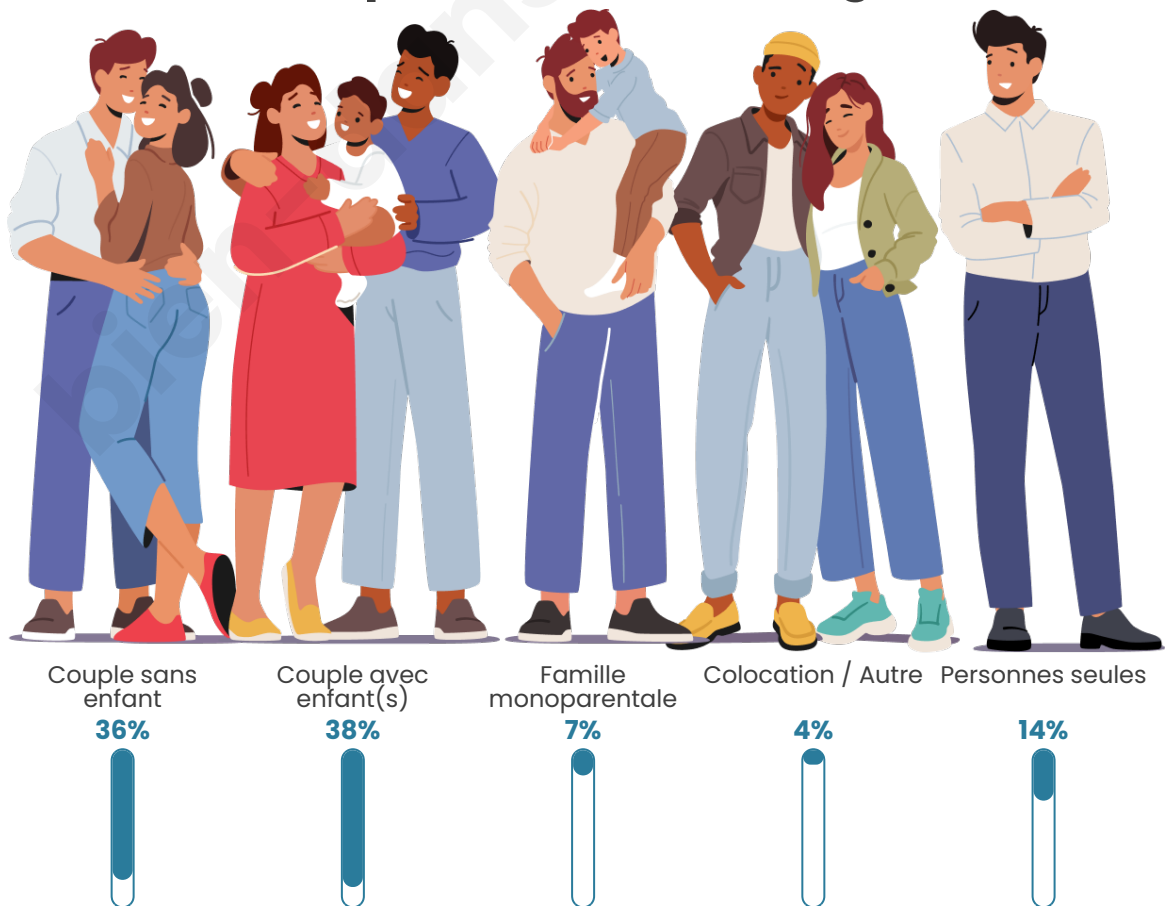

Tranche d'âge

Activité professionnelle

Niveau de diplôme

Composition des ménages

Profils électoraux

Premier tour

	Marine LE PEN	37.30 %
	Emmanuel MACRON	21.31 %
	Jean-Luc MÉLENCHON	14.55 %
	Anne HIDALGO	5.12 %
	Jean LASSALLE	4.71 %
	Yannick JADOT	4.71 %
	Éric ZEMMOUR	3.07 %
	Fabien ROUSSEL	2.66 %
	Nicolas DUPONT-AIGNAN	2.46 %
	Philippe POUTOU	1.84 %
	Valérie PÉCRESSÉ	1.43 %
	Nathalie ARTHAUD	0.82 %