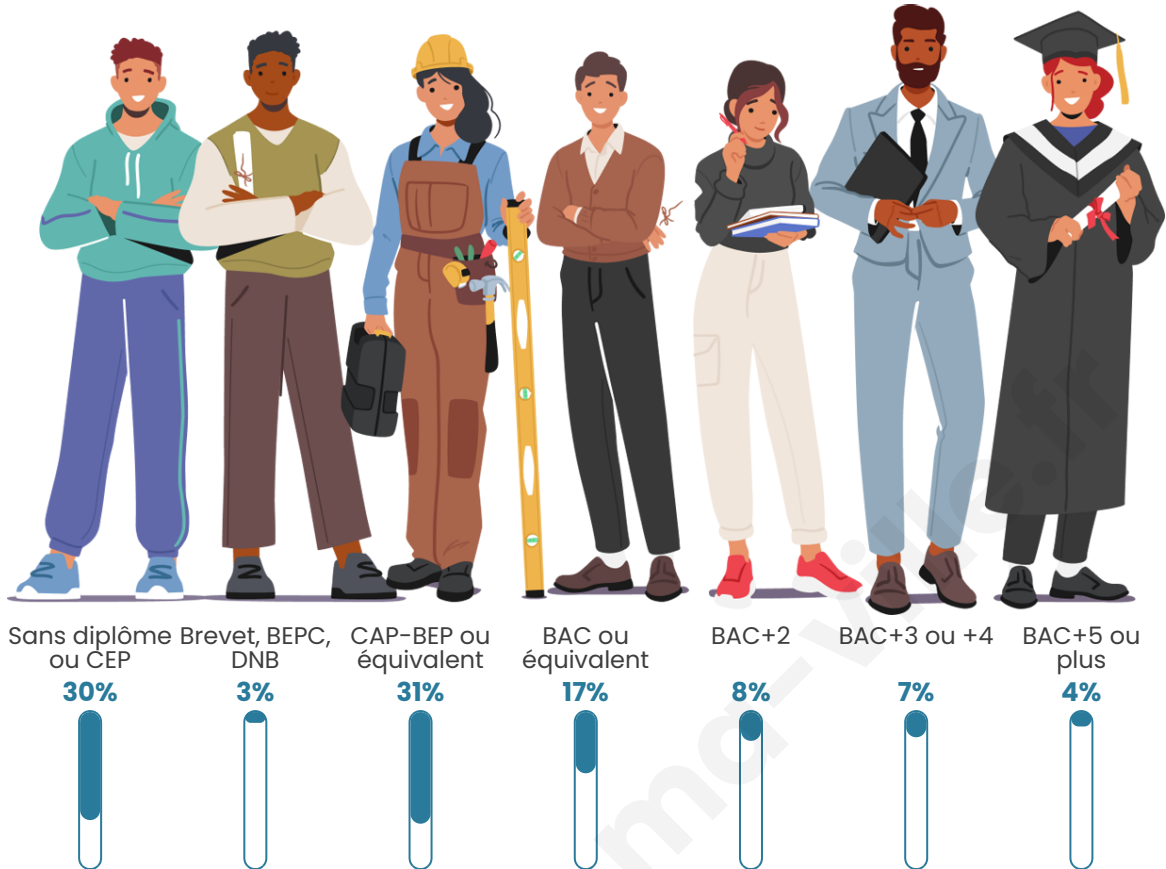

825

Age moyen

40 ans

Pop active

48.1%

Taux chômage

6.9%

Pop densité

Tranche d'âge

Activité professionnelle

Niveau de diplôme

Composition des ménages

Profils électoraux

Premier tour

	Marine LE PEN	37.30 %
	Emmanuel MACRON	21.31 %
	Jean-Luc MÉLENCHON	14.55 %
	Anne HIDALGO	5.12 %
	Jean LASSALLE	4.71 %
	Yannick JADOT	4.71 %
	Éric ZEMMOUR	3.07 %
	Fabien ROUSSEL	2.66 %
	Nicolas DUPONT-AIGNAN	2.46 %
	Philippe POUTOU	1.84 %
	Valérie PÉCRESSÉ	1.43 %
	Nathalie ARTHAUD	0.82 %