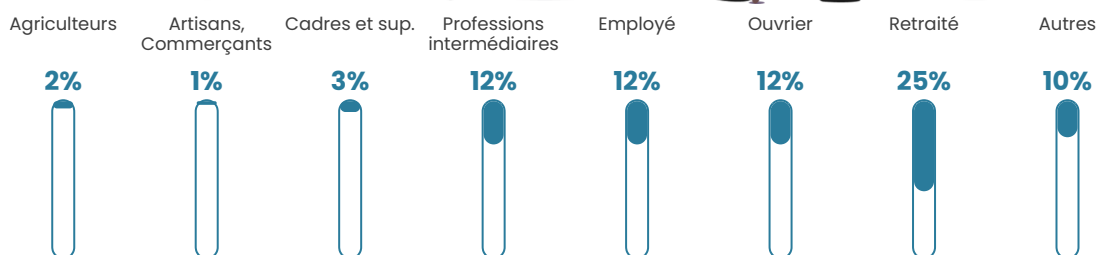

165 h/km²

Revenu moyen

22 050 €/an

Evolution du nombre d'habitants

Sources : Institut national de la statistique et des études économiques (insee) selon Les dernières parutions officielles de 2024 portant sur les années 2020, 2021 et 2022.

Tranche d'âge

Activité professionnelle

Niveau de diplôme

Composition des ménages

Profils électoraux

Premier tour

	Marine LE PEN	37.30 %
	Emmanuel MACRON	21.31 %
	Jean-Luc MÉLENCHON	14.55 %
	Anne HIDALGO	5.12 %
	Jean LASSALLE	4.71 %
	Yannick JADOT	4.71 %
	Éric ZEMMOUR	3.07 %
	Fabien ROUSSEL	2.66 %
	Nicolas DUPONT-AIGNAN	2.46 %
	Philippe POUTOU	1.84 %
	Valérie PÉCRESSÉ	1.43 %
	Nathalie ARTHAUD	0.82 %