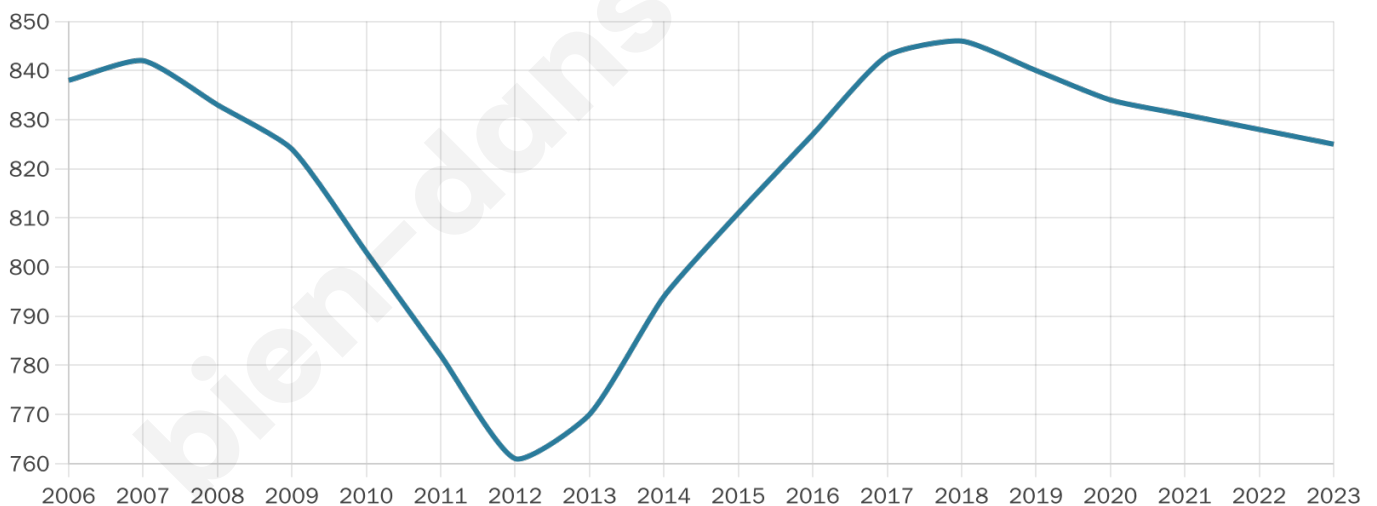

825

Age moyen

40 ans

Pop active

48.1%

Taux chômage

6.9%

Pop densité

165 h/km²

Revenu moyen

22 050 €/an

Evolution du nombre d'habitants

Sources : Institut national de la statistique et des études économiques (insee) selon Les dernières parutions officielles de 2024 portant sur les années 2020, 2021 et 2022.