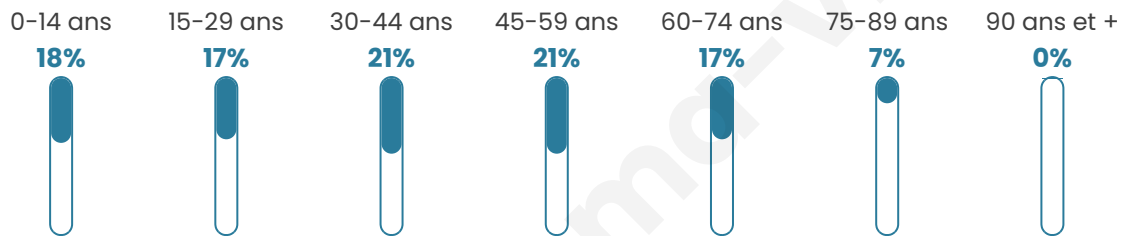

825

Age moyen

40 ans

Pop active

48.1%

Taux chômage

6.9%

Pop densité

165 h/km²

Revenu moyen

22 050 €/an

Evolution du nombre d'habitants

Sources : Institut national de la statistique et des études économiques (insee) selon Les dernières parutions officielles de 2024 portant sur les années 2020, 2021 et 2022.

Tranche d'âge

Activité professionnelle

Niveau de diplôme

Composition des ménages

Profils électoraux

Premier tour

	Marine LE PEN	37.30 %
	Emmanuel MACRON	21.31 %
	Jean-Luc MÉLENCHON	14.55 %
	Anne HIDALGO	5.12 %
	Jean LASSALLE	4.71 %
	Yannick JADOT	4.71 %
	Éric ZEMMOUR	3.07 %
	Fabien ROUSSEL	2.66 %
	Nicolas DUPONT-AIGNAN	2.46 %
	Philippe POUTOU	1.84 %
	Valérie PÉCRESSÉ	1.43 %
	Nathalie ARTHAUD	0.82 %