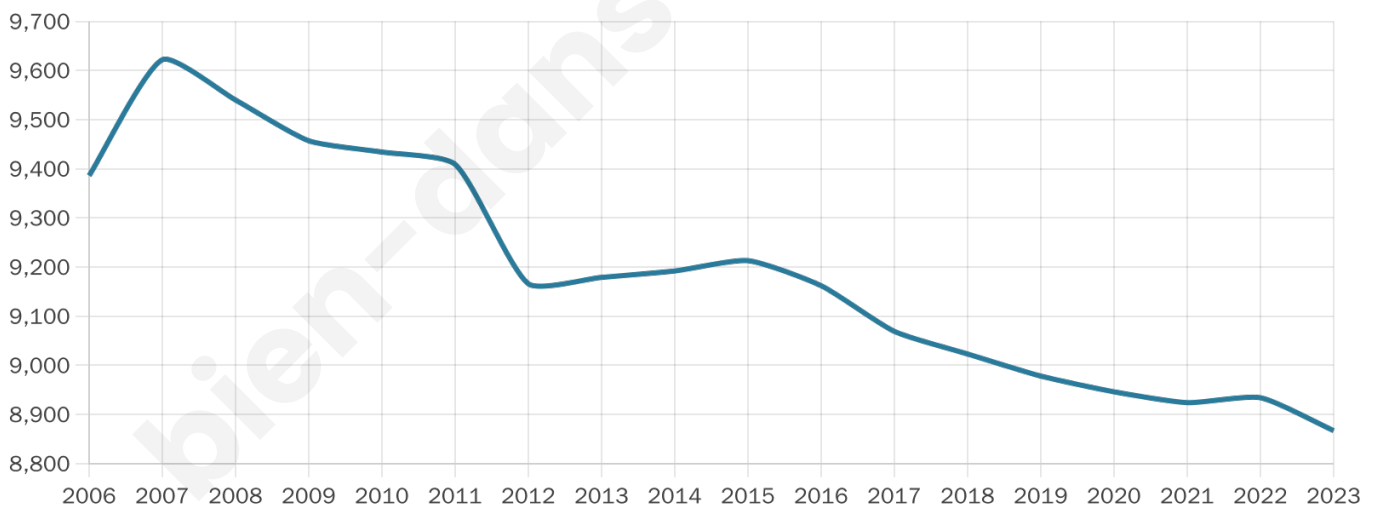

# Statistiques sur la population

Nombre d'habitants

**8 867**

Age moyen

**44 ans**

Pop active

**45.3%**

Taux chômage

**6.8%**

Pop densité

**386 h/km<sup>2</sup>**

Revenu moyen

**31 500 €/an**

## Evolution du nombre d'habitants

Sources : Institut national de la statistique et des études économiques (insee) selon Les dernières parutions officielles de 2024 portant sur les années 2020, 2021 et 2022.