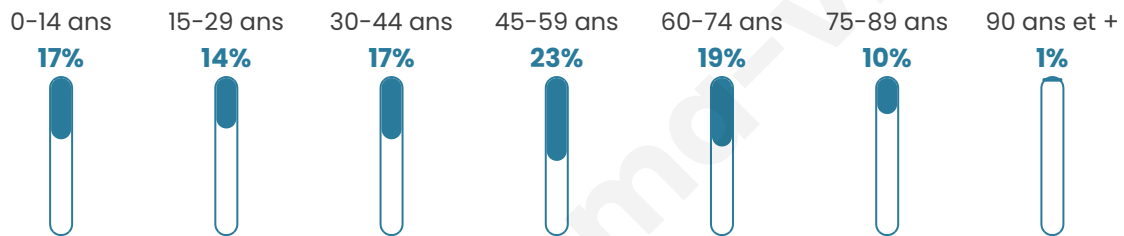

# Statistiques sur la population

Nombre d'habitants

**8 867**

Age moyen

**44 ans**

Pop active

**45.3%**

Taux chômage

**6.8%**

Pop densité

**386 h/km<sup>2</sup>**

Revenu moyen

**31 500 €/an**

## Evolution du nombre d'habitants

Sources : Institut national de la statistique et des études économiques (insee) selon Les dernières parutions officielles de 2024 portant sur les années 2020, 2021 et 2022.

## Tranche d'âge