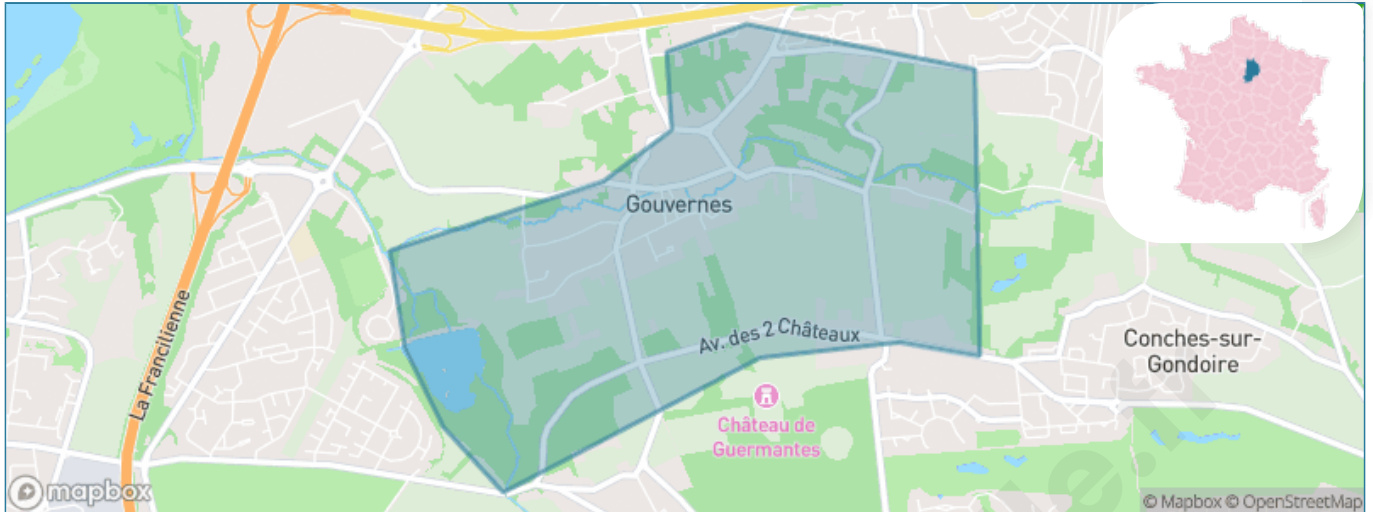

Version web

Ville de Gouvernes

Présenté par

BIEN dans
ma **VILLE** 

Sommaire

Situation géographique	3
Statistiques sur la population	4
Evolution du nombre d'habitants	4
Tranche d'âge	5
0-14 ans	5
15-29 ans	5
30-44 ans	5
45-59 ans	5
60-74 ans	5
75-89 ans	5
90 ans et +	5
Activité professionnelle	5
Agriculteurs	5
Artisans, Commerçants	5
Cadres et sup.	5
Professions intermédiaires	5
Employé	5
Ouvrier	5
Retraité	5
Autres	5
Niveau de diplôme	6
Sans diplôme ou CEP	6
Brevet, BEPC, DNB	6
CAP-BEP ou équivalent	6
BAC ou équivalent	6
BAC+2	6
BAC+3 ou +4	6
BAC+5 ou plus	6
Composition des ménages	6
Couple sans enfant	6
Couple avec enfant(s)	6
Famille monoparentale	6
Colocation / Autre	6
Personnes seules	6
Profils électoraux	7
Premier tour	7
Sécurité	8
Evolution du nombre d'infractions	8
Pour comparer	9
Services à la population	10
Commerce	10
Éducation	10
Villes autour de Gouvernes	11

Situation géographique

i Informations clés

- **Région** : Île-de-France
- **Département** : Seine-et-Marne
- **Code postal** : 77400
- **Superficie** : 2 km²

Statistiques sur la population

Nombre d'habitants