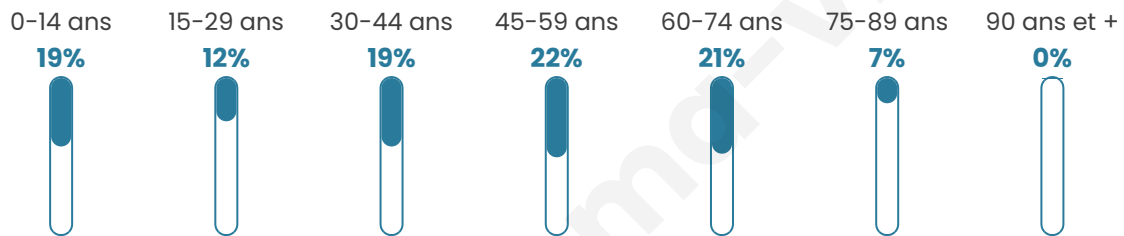

1 177

Age moyen

42 ans

Pop active

45%

Taux chômage

4.9%

Pop densité

589 h/km²

Revenu moyen

33 280 €/an

Evolution du nombre d'habitants

Sources : Institut national de la statistique et des études économiques (insee) selon Les dernières parutions officielles de 2024 portant sur les années 2020, 2021 et 2022.

Tranche d'âge

Activité professionnelle

Niveau de diplôme

Composition des ménages

Profils électoraux

Premier tour

	Emmanuel MACRON	37.20 %
	Marine LE PEN	19.60 %
	Jean-Luc MÉLENCHON	14.67 %
	Éric ZEMMOUR	7.87 %
	Valérie PÉCRESSÉ	7.20 %
	Yannick JADOT	4.67 %
	Jean LASSALLE	2.40 %
	Nicolas DUPONT- AIGNAN	2.00 %
	Fabien ROUSSEL	1.87 %
	Anne HIDALGO	1.47 %
	Philippe POUTOU	0.93 %
	Nathalie ARTHAUD	0.13 %