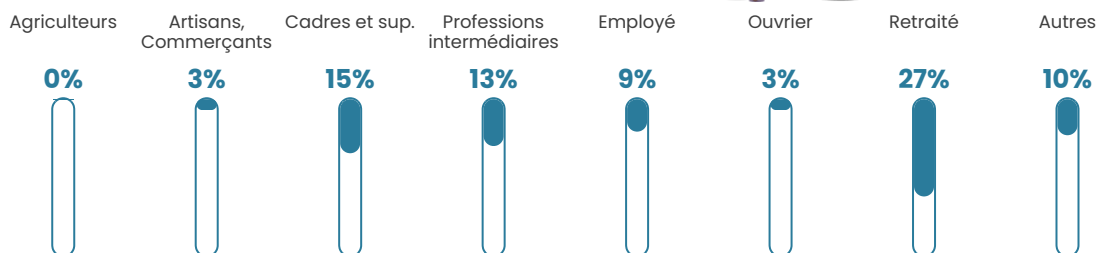

589 h/km²

Revenu moyen

33 280 €/an

Evolution du nombre d'habitants

Sources : Institut national de la statistique et des études économiques (insee) selon Les dernières parutions officielles de 2024 portant sur les années 2020, 2021 et 2022.

Tranche d'âge

Activité professionnelle

Niveau de diplôme

Composition des ménages

Profils électoraux

Premier tour

	Emmanuel MACRON	37.20 %
	Marine LE PEN	19.60 %
	Jean-Luc MÉLENCHON	14.67 %
	Éric ZEMMOUR	7.87 %
	Valérie PÉCRESSÉ	7.20 %
	Yannick JADOT	4.67 %
	Jean LASSALLE	2.40 %
	Nicolas DUPONT- AIGNAN	2.00 %
	Fabien ROUSSEL	1.87 %
	Anne HIDALGO	1.47 %
	Philippe POUTOU	0.93 %
	Nathalie ARTHAUD	0.13 %