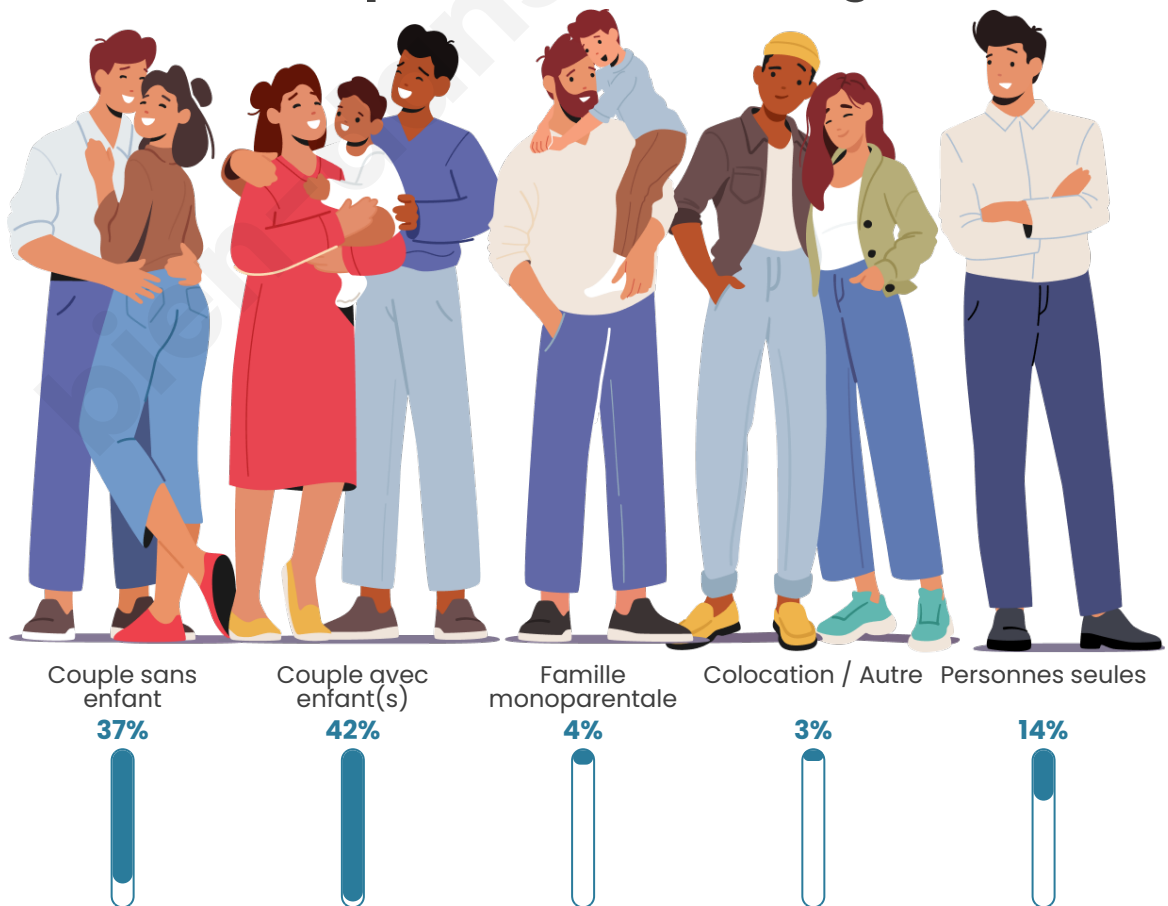

Tranche d'âge

Activité professionnelle

Niveau de diplôme

Composition des ménages

Profils électoraux

Premier tour

	Emmanuel MACRON	37.20 %
	Marine LE PEN	19.60 %
	Jean-Luc MÉLENCHON	14.67 %
	Éric ZEMMOUR	7.87 %
	Valérie PÉCRESSÉ	7.20 %
	Yannick JADOT	4.67 %
	Jean LASSALLE	2.40 %
	Nicolas DUPONT- AIGNAN	2.00 %
	Fabien ROUSSEL	1.87 %
	Anne HIDALGO	1.47 %
	Philippe POUTOU	0.93 %
	Nathalie ARTHAUD	0.13 %