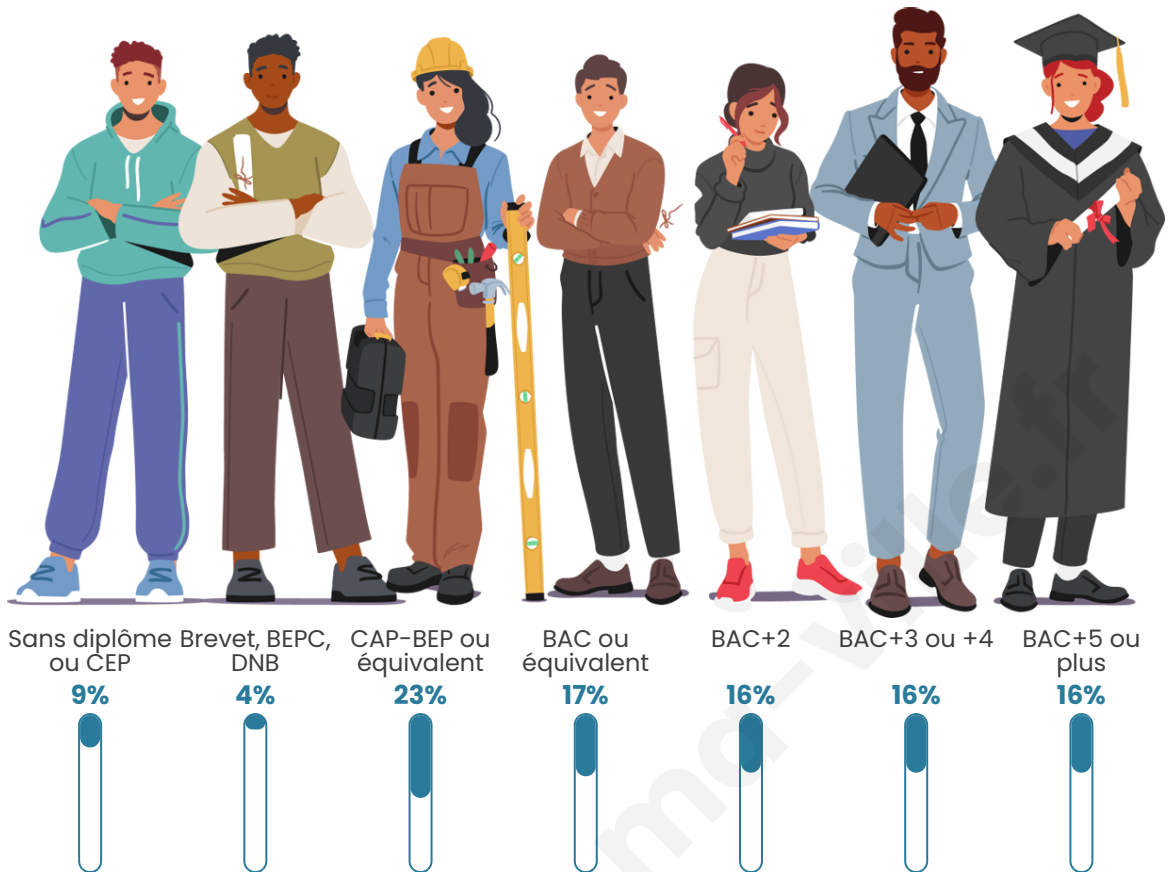

1 177

Age moyen

42 ans

Pop active

45%

Taux chômage

4.9%

Pop densité

Tranche d'âge

Activité professionnelle

Niveau de diplôme

Composition des ménages

Profils électoraux

Premier tour

	Emmanuel MACRON	37.20 %
	Marine LE PEN	19.60 %
	Jean-Luc MÉLENCHON	14.67 %
	Éric ZEMMOUR	7.87 %
	Valérie PÉCRESSÉ	7.20 %
	Yannick JADOT	4.67 %
	Jean LASSALLE	2.40 %
	Nicolas DUPONT- AIGNAN	2.00 %
	Fabien ROUSSEL	1.87 %
	Anne HIDALGO	1.47 %
	Philippe POUTOU	0.93 %
	Nathalie ARTHAUD	0.13 %