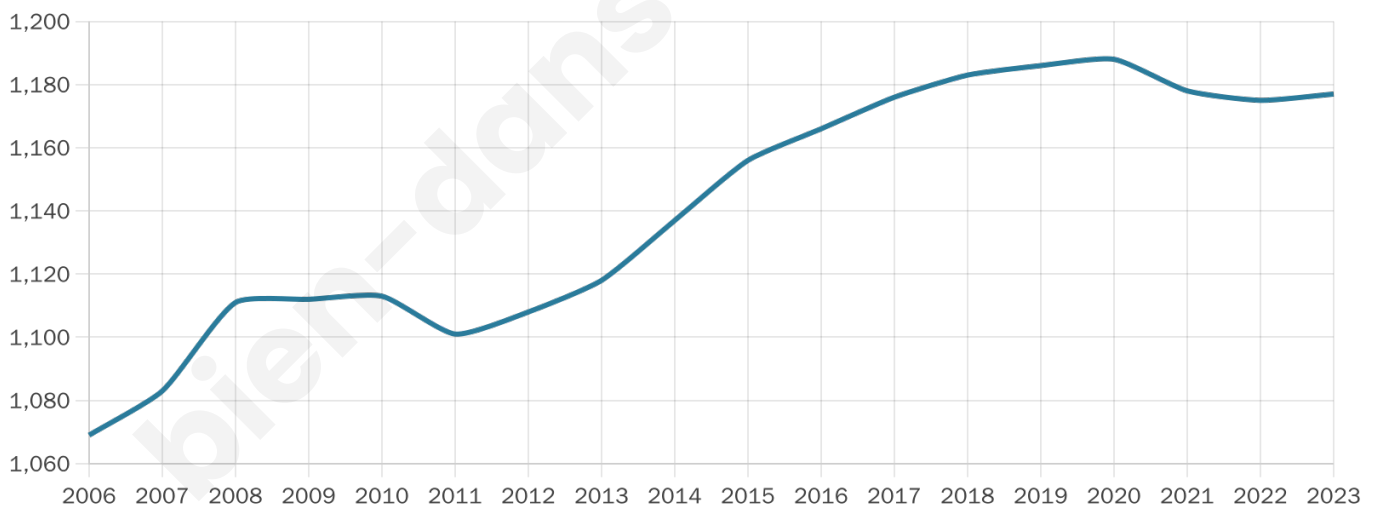

1 177

Age moyen

42 ans

Pop active

45%

Taux chômage

4.9%

Pop densité

589 h/km²

Revenu moyen

33 280 €/an

Evolution du nombre d'habitants

Sources : Institut national de la statistique et des études économiques (insee) selon Les dernières parutions officielles de 2024 portant sur les années 2020, 2021 et 2022.