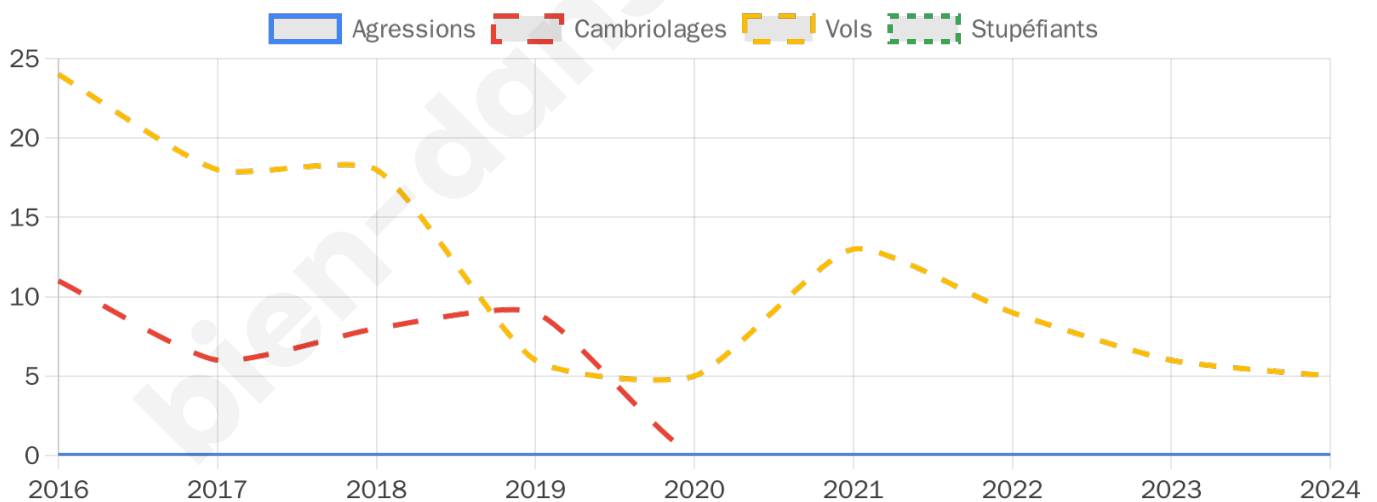

Sécurité

Agressions physiques / sexuelles

0

Cambriolages

0

Vols / dégradations

5

Stupéfiants

0

Evolution du nombre d'infractions