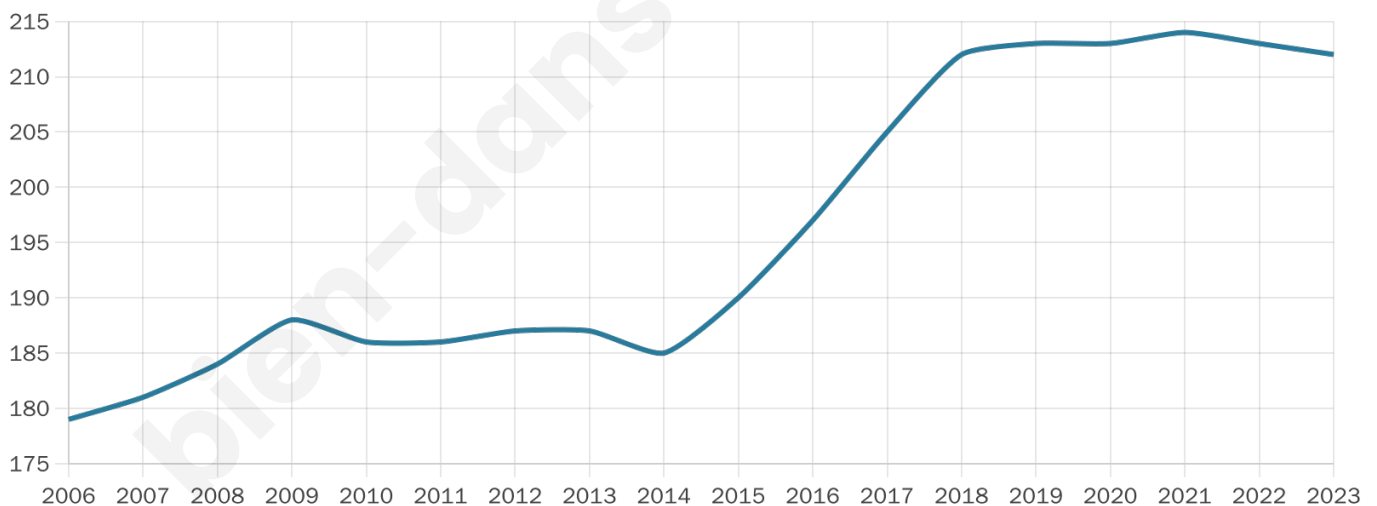

44 ans

Pop active

40.1%

Taux chômage

8.7%

Pop densité

27 h/km²

Revenu moyen

21 900 €/an

Evolution du nombre d'habitants

Sources : Institut national de la statistique et des études économiques (insee) selon Les dernières parutions officielles de 2024 portant sur les années 2020, 2021 et 2022.