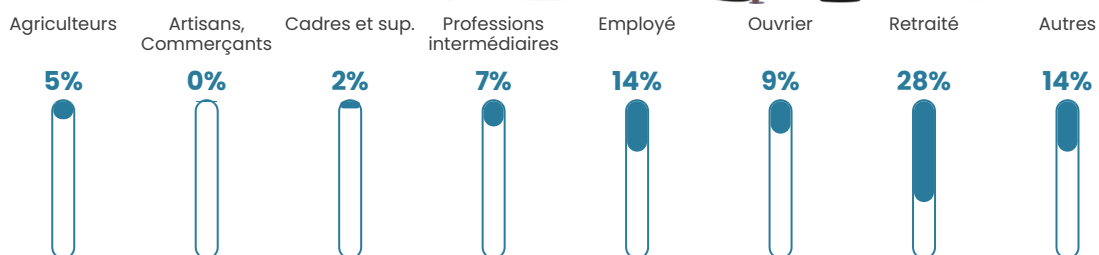

21 900 €/an

Evolution du nombre d'habitants

Sources : Institut national de la statistique et des études économiques (insee) selon Les dernières parutions officielles de 2024 portant sur les années 2020, 2021 et 2022.

Tranche d'âge

Activité professionnelle

Niveau de diplôme

Composition des ménages

Profils électoraux

Premier tour

	Emmanuel MACRON	25.36 %
	Marine LE PEN	22.46 %
	Jean-Luc MÉLENCHON	22.46 %
	Éric ZEMMOUR	9.42 %
	Jean LASSALLE	7.97 %
	Valérie PÉCRESSE	3.62 %
	Fabien ROUSSEL	2.90 %
	Yannick JADOT	2.90 %
	Nicolas DUPONT- AIGNAN	1.45 %
	Nathalie ARTHAUD	0.72 %
	Anne HIDALGO	0.72 %
	Philippe POUTOU	0.00 %