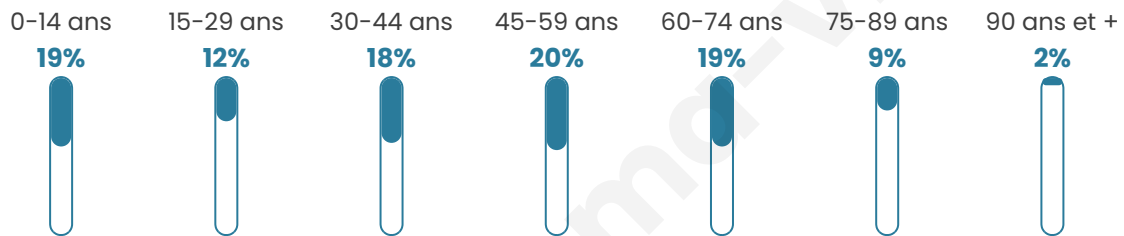

44 ans

Pop active

40.1%

Taux chômage

8.7%

Pop densité

27 h/km²

Revenu moyen

Tranche d'âge

Activité professionnelle

Niveau de diplôme

Composition des ménages

Profils électoraux

Premier tour

	Emmanuel MACRON	25.36 %
	Marine LE PEN	22.46 %
	Jean-Luc MÉLENCHON	22.46 %
	Éric ZEMMOUR	9.42 %
	Jean LASSALLE	7.97 %
	Valérie PÉCRESSE	3.62 %
	Fabien ROUSSEL	2.90 %
	Yannick JADOT	2.90 %
	Nicolas DUPONT- AIGNAN	1.45 %
	Nathalie ARTHAUD	0.72 %
	Anne HIDALGO	0.72 %
	Philippe POUTOU	0.00 %