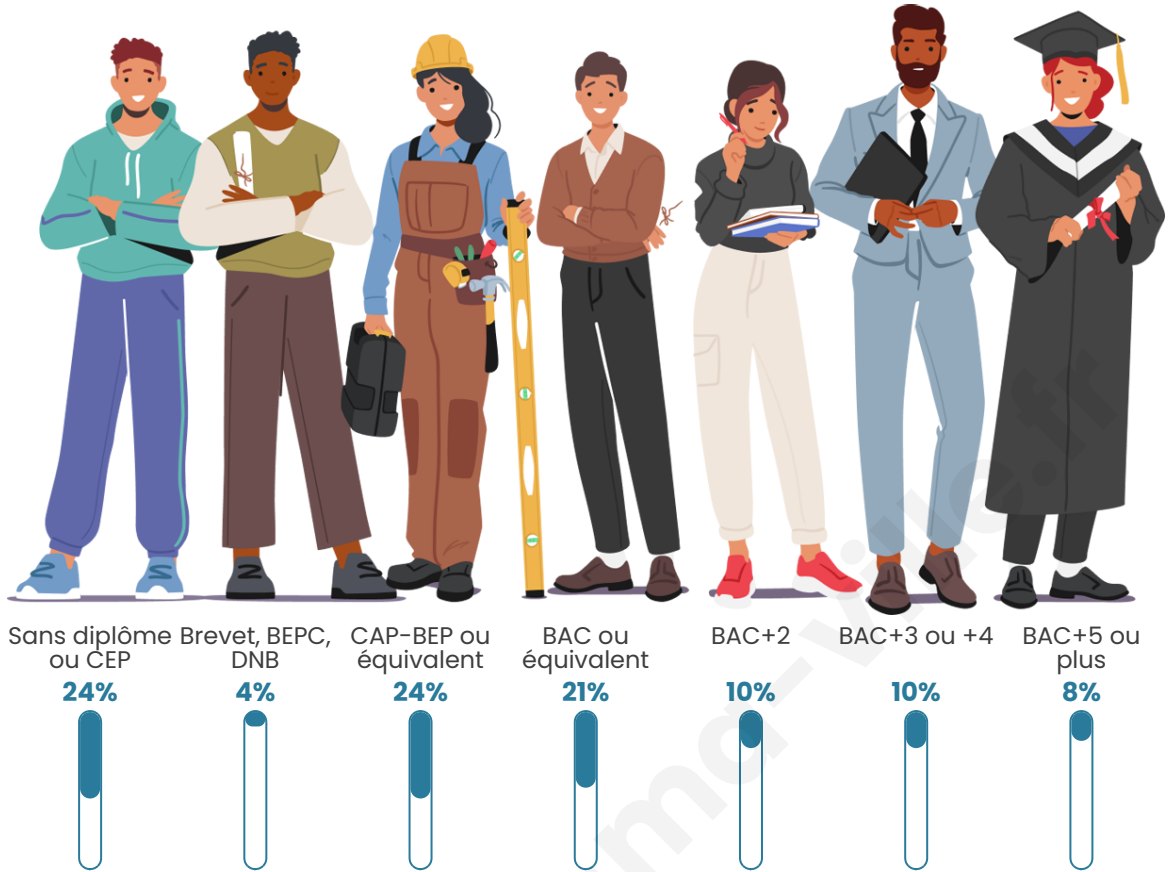

Tranche d'âge

Activité professionnelle

Niveau de diplôme

Composition des ménages

Profils électoraux

Premier tour

	Emmanuel MACRON	25.36 %
	Marine LE PEN	22.46 %
	Jean-Luc MÉLENCHON	22.46 %
	Éric ZEMMOUR	9.42 %
	Jean LASSALLE	7.97 %
	Valérie PÉCRESSE	3.62 %
	Fabien ROUSSEL	2.90 %
	Yannick JADOT	2.90 %
	Nicolas DUPONT- AIGNAN	1.45 %
	Nathalie ARTHAUD	0.72 %
	Anne HIDALGO	0.72 %
	Philippe POUTOU	0.00 %