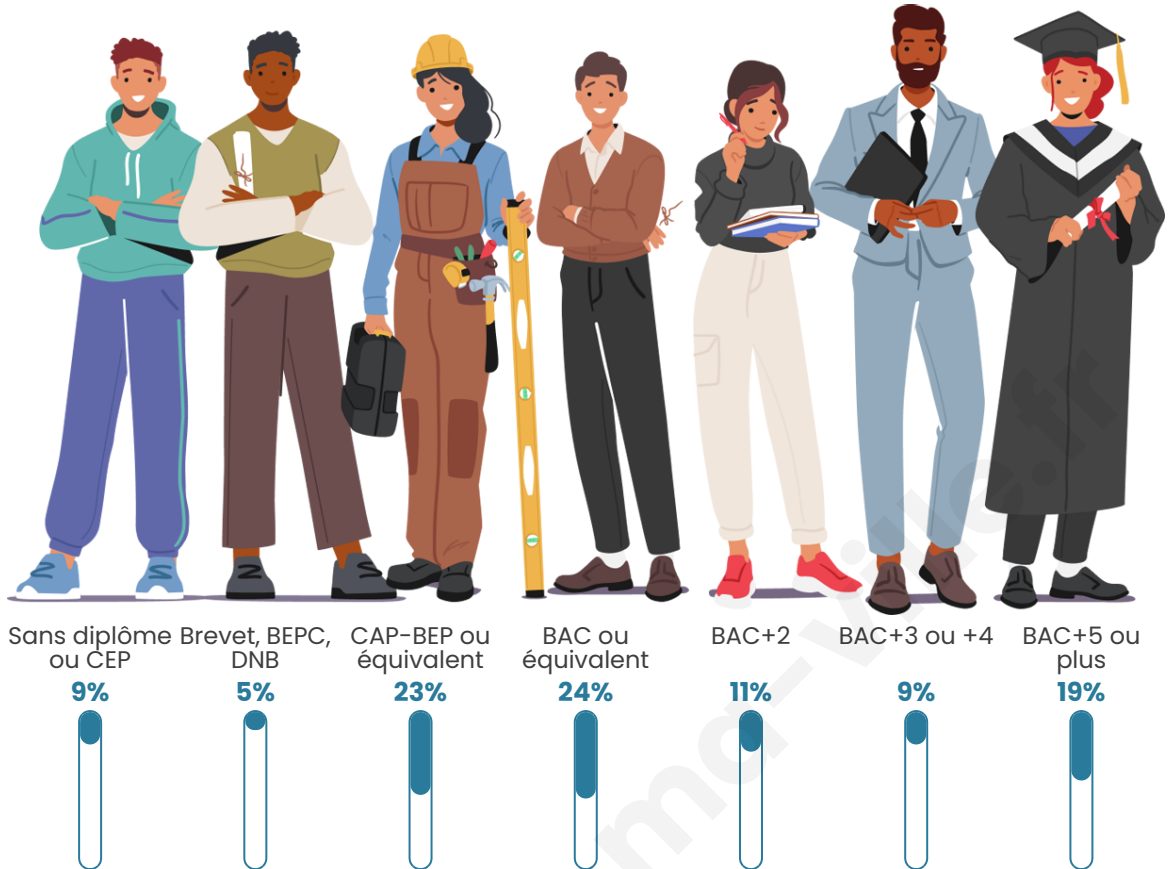

Age moyen

37 ans

Pop active

51.4%

Taux chômage

7.3%

Pop densité

46 h/km²

Tranche d'âge

Activité professionnelle

Niveau de diplôme

Composition des ménages

Profils électoraux

Premier tour

	Jean LASSALLE	18.26 %
	Emmanuel MACRON	17.39 %
	Marine LE PEN	16.52 %
	Jean-Luc MÉLENCHON	15.65 %
	Éric ZEMMOUR	7.83 %
	Yannick JADOT	7.83 %
	Valérie PÉCRESSE	5.22 %
	Fabien ROUSSEL	4.35 %
	Anne HIDALGO	3.48 %
	Nicolas DUPONT-AIGNAN	1.74 %
	Nathalie ARTHAUD	0.87 %
	Philippe POUTOU	0.87 %