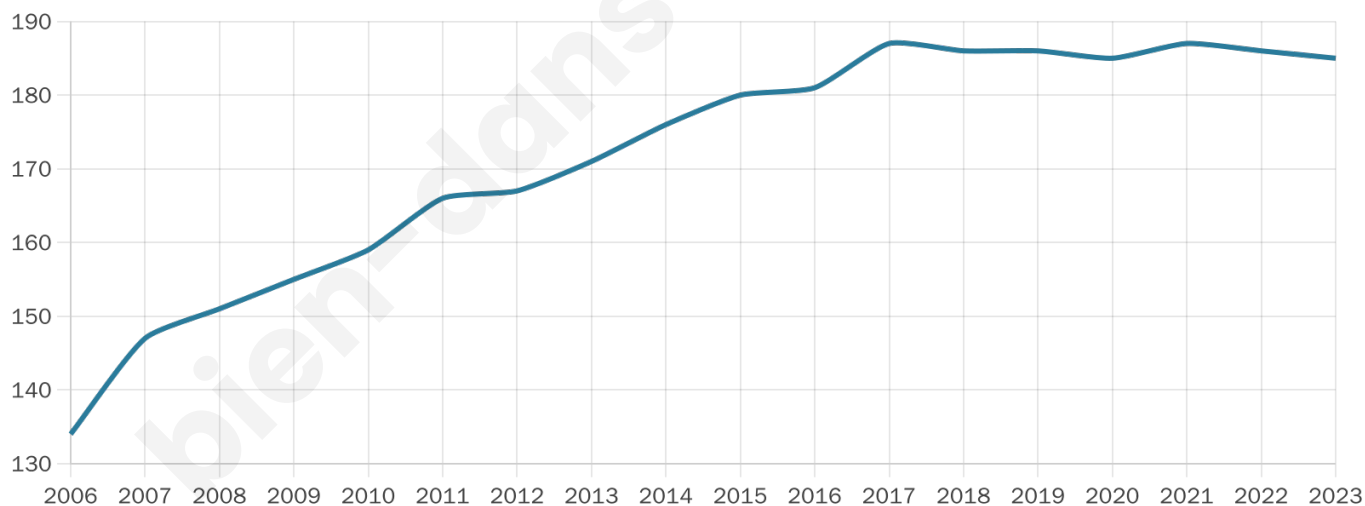

Version web

Ville de Goutevernisse

Présenté par

BIEN dans
ma **VILLE** 

Sommaire

Situation géographique	3
Statistiques sur la population	4
Evolution du nombre d'habitants	4
Tranche d'âge	5
0-14 ans	5
15-29 ans	5
30-44 ans	5
45-59 ans	5
60-74 ans	5
75-89 ans	5
90 ans et +	5
Activité professionnelle	5
Agriculteurs	5
Artisans, Commerçants	5
Cadres et sup.	5
Professions intermédiaires	5
Employé	5
Ouvrier	5
Retraité	5
Autres	5
Niveau de diplôme	6
Sans diplôme ou CEP	6
Brevet, BEPC, DNB	6
CAP-BEP ou équivalent	6
BAC ou équivalent	6
BAC+2	6
BAC+3 ou +4	6
BAC+5 ou plus	6
Composition des ménages	6
Couple sans enfant	6
Couple avec enfant(s)	6
Famille monoparentale	6
Colocation / Autre	6
Personnes seules	6
Profils électoraux	7
Premier tour	7
Sécurité	8
Evolution du nombre d'infractions	8
Pour comparer	9
Services à la population	10
Commerce	10
Éducation	10
Villes autour de Goutevernisse	12

Age moyen

37 ans

Pop active

51.4%

Taux chômage

7.3%

Pop densité

46 h/km²

Revenu moyen

22 950 €/an

Evolution du nombre d'habitants

Sources : Institut national de la statistique et des études économiques (insee) selon Les dernières parutions officielles de 2024 portant sur les années 2020, 2021 et 2022.