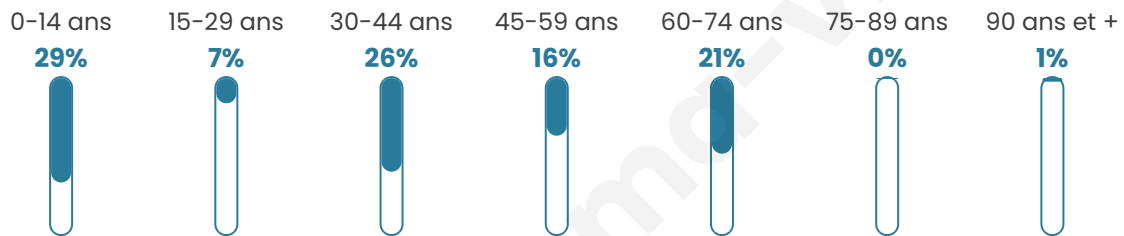

Age moyen

37 ans

Pop active

51.4%

Taux chômage

7.3%

Pop densité

46 h/km²

Revenu moyen

22 950 €/an

Evolution du nombre d'habitants

Sources : Institut national de la statistique et des études économiques (insee) selon Les dernières parutions officielles de 2024 portant sur les années 2020, 2021 et 2022.

Tranche d'âge

Activité professionnelle

Niveau de diplôme

Composition des ménages

Profils électoraux

Premier tour

	Jean LASSALLE	18.26 %
	Emmanuel MACRON	17.39 %
	Marine LE PEN	16.52 %
	Jean-Luc MÉLENCHON	15.65 %
	Éric ZEMMOUR	7.83 %
	Yannick JADOT	7.83 %
	Valérie PÉCRESSE	5.22 %
	Fabien ROUSSEL	4.35 %
	Anne HIDALGO	3.48 %
	Nicolas DUPONT-AIGNAN	1.74 %
	Nathalie ARTHAUD	0.87 %
	Philippe POUTOU	0.87 %