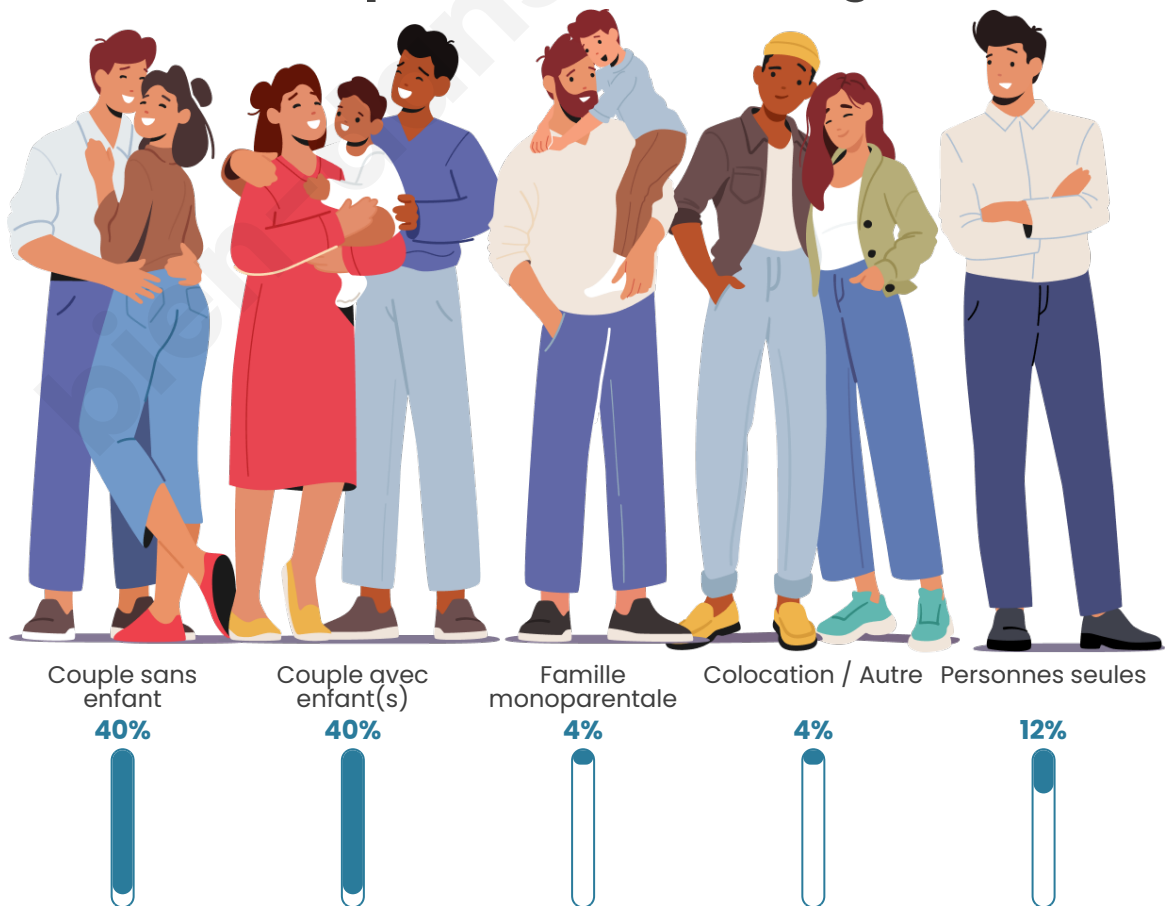

Tranche d'âge

Activité professionnelle

Niveau de diplôme

Composition des ménages

Profils électoraux

Premier tour

	Jean LASSALLE	18.26 %
	Emmanuel MACRON	17.39 %
	Marine LE PEN	16.52 %
	Jean-Luc MÉLENCHON	15.65 %
	Éric ZEMMOUR	7.83 %
	Yannick JADOT	7.83 %
	Valérie PÉCRESSE	5.22 %
	Fabien ROUSSEL	4.35 %
	Anne HIDALGO	3.48 %
	Nicolas DUPONT-AIGNAN	1.74 %
	Nathalie ARTHAUD	0.87 %
	Philippe POUTOU	0.87 %