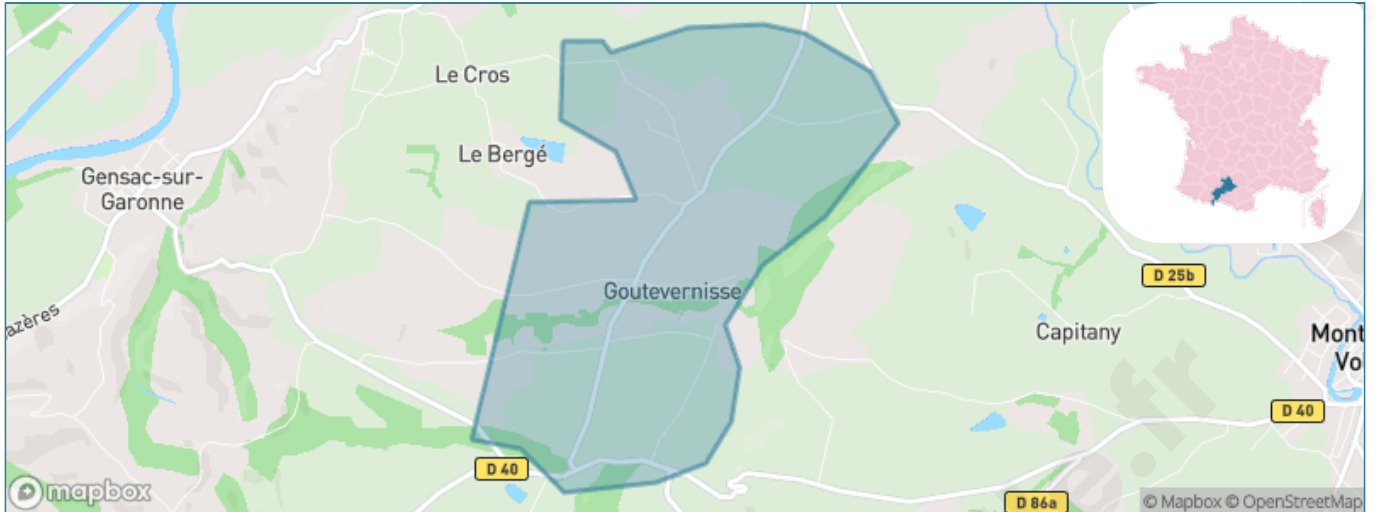

Version web

Ville de Goutevernisse

Présenté par

BIEN dans
ma **VILLE** 

Sommaire

Situation géographique	3
Statistiques sur la population	4
Evolution du nombre d'habitants	4
Tranche d'âge	5
0-14 ans	5
15-29 ans	5
30-44 ans	5
45-59 ans	5
60-74 ans	5
75-89 ans	5
90 ans et +	5
Activité professionnelle	5
Agriculteurs	5
Artisans, Commerçants	5
Cadres et sup.	5
Professions intermédiaires	5
Employé	5
Ouvrier	5
Retraité	5
Autres	5
Niveau de diplôme	6
Sans diplôme ou CEP	6
Brevet, BEPC, DNB	6
CAP-BEP ou équivalent	6
BAC ou équivalent	6
BAC+2	6
BAC+3 ou +4	6
BAC+5 ou plus	6
Composition des ménages	6
Couple sans enfant	6
Couple avec enfant(s)	6
Famille monoparentale	6
Colocation / Autre	6
Personnes seules	6
Profils électoraux	7
Premier tour	7
Sécurité	8
Evolution du nombre d'infractions	8
Pour comparer	9
Services à la population	10
Commerce	10
Éducation	10
Villes autour de Goutevernisse	12

Situation géographique

i Informations clés

- **Région** : Occitanie
- **Département** : Haute-Garonne
- **Code postal** : 31310
- **Superficie** : 4 km²

Statistiques sur la population

Nombre d'habitants

185