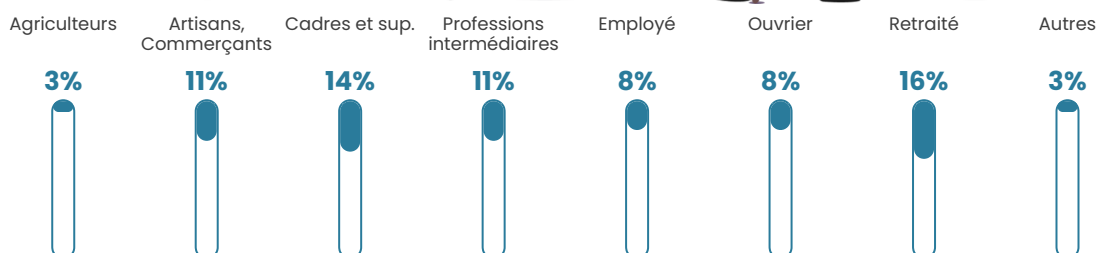

Revenu moyen

22 950 €/an

Evolution du nombre d'habitants

Sources : Institut national de la statistique et des études économiques (insee) selon Les dernières parutions officielles de 2024 portant sur les années 2020, 2021 et 2022.

Tranche d'âge

Activité professionnelle

Niveau de diplôme

Composition des ménages

Profils électoraux

Premier tour

	Jean LASSALLE	18.26 %
	Emmanuel MACRON	17.39 %
	Marine LE PEN	16.52 %
	Jean-Luc MÉLENCHON	15.65 %
	Éric ZEMMOUR	7.83 %
	Yannick JADOT	7.83 %
	Valérie PÉCRESSE	5.22 %
	Fabien ROUSSEL	4.35 %
	Anne HIDALGO	3.48 %
	Nicolas DUPONT-AIGNAN	1.74 %
	Nathalie ARTHAUD	0.87 %
	Philippe POUTOU	0.87 %