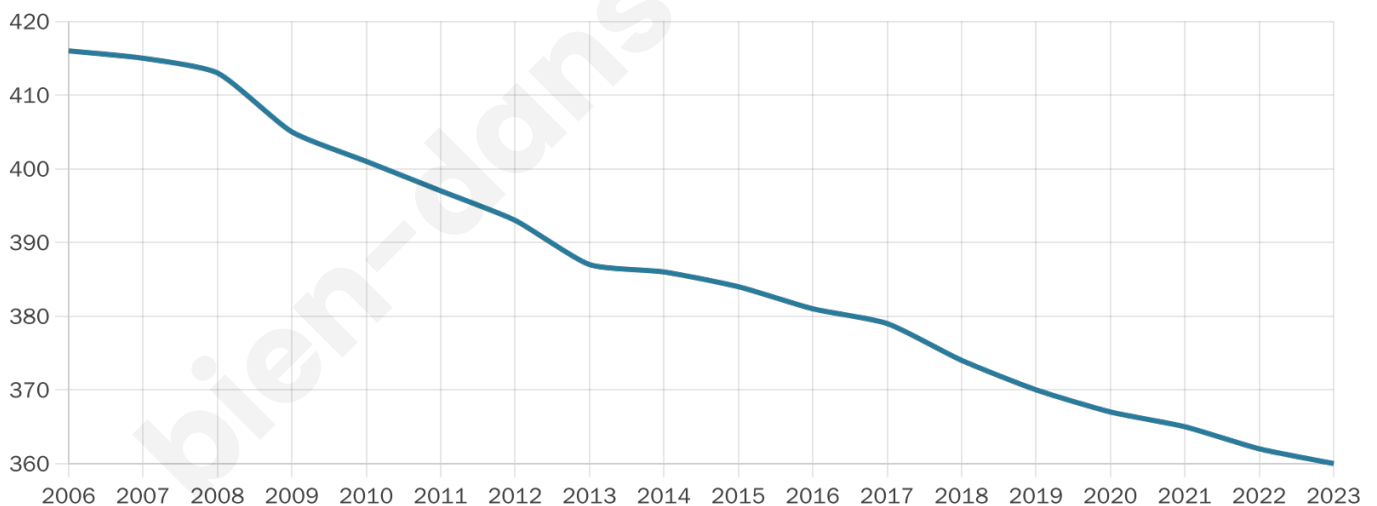

# Statistiques sur la population

Nombre d'habitants

**360**

Age moyen

**59 ans**

Pop active

**27.5%**

Taux chômage

**8.1%**

Pop densité

**15 h/km<sup>2</sup>**

Revenu moyen

**21 150 €/an**

## Evolution du nombre d'habitants

Sources : Institut national de la statistique et des études économiques (insee) selon Les dernières parutions officielles de 2024 portant sur les années 2020, 2021 et 2022.