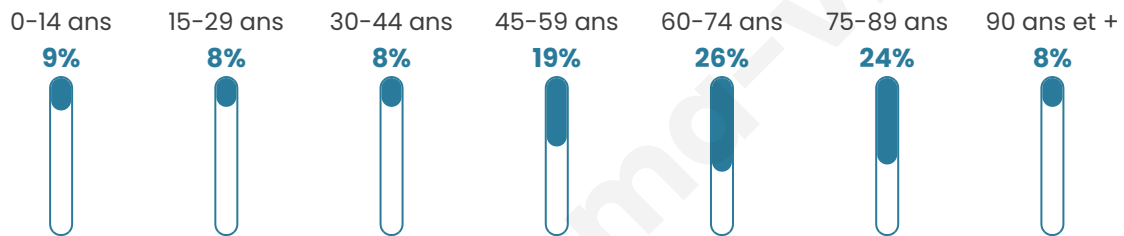

# Statistiques sur la population

Nombre d'habitants

**360**

Age moyen

**59 ans**

Pop active

**27.5%**

Taux chômage

**8.1%**

Pop densité

**15 h/km<sup>2</sup>**

Revenu moyen

**21 150 €/an**

## Evolution du nombre d'habitants

Sources : Institut national de la statistique et des études économiques (insee) selon Les dernières parutions officielles de 2024 portant sur les années 2020, 2021 et 2022.

## Tranche d'âge