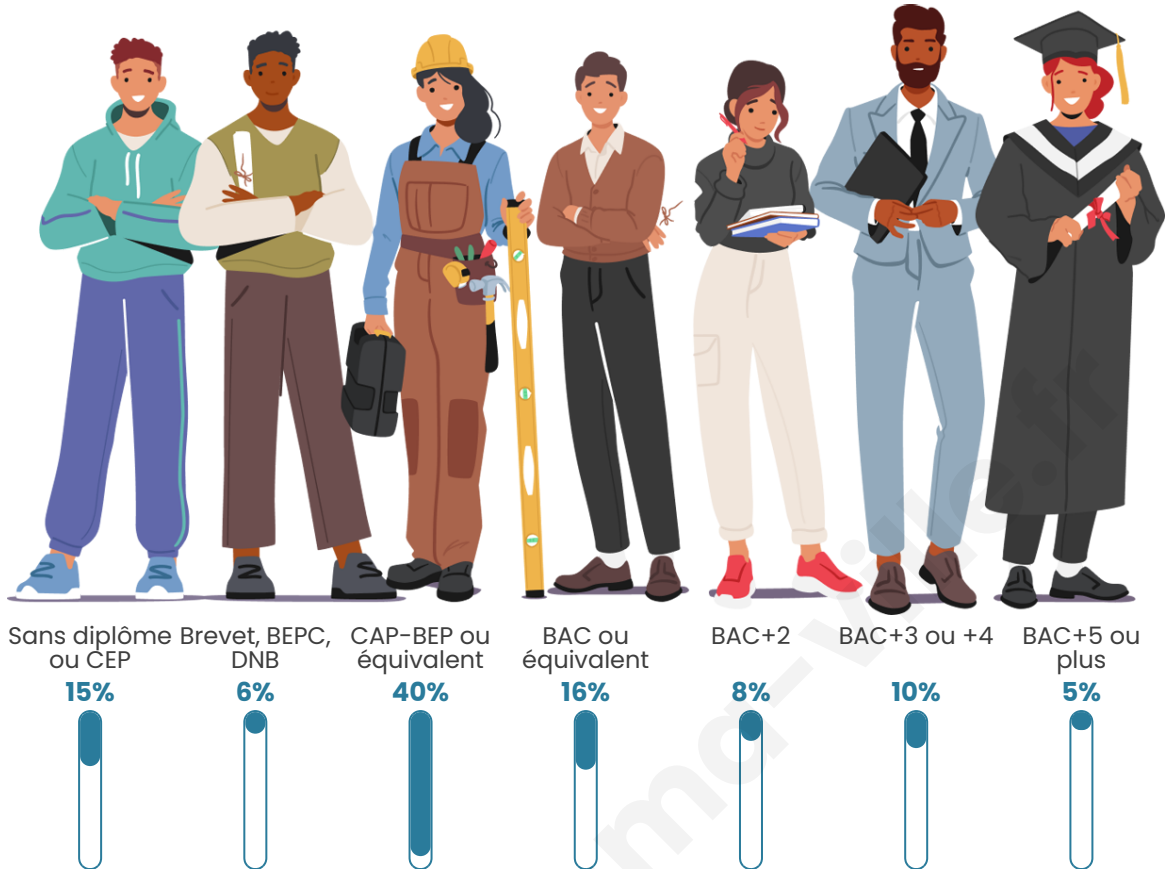

275

Age moyen

42 ans

Pop active

57.5%

Taux chômage

11%

Pop densité

Tranche d'âge

Activité professionnelle

Niveau de diplôme

Composition des ménages

Profils électoraux

Premier tour

	Marine LE PEN	26.49 %
	Emmanuel MACRON	22.70 %
	Jean-Luc MÉLENCHON	20.54 %
	Jean LASSALLE	12.43 %
	Éric ZEMMOUR	4.86 %
	Fabien ROUSSEL	4.32 %
	Yannick JADOT	2.70 %
	Philippe POUTOU	2.70 %
	Anne HIDALGO	2.16 %
	Nathalie ARTHAUD	0.54 %
	Valérie PÉCRESE	0.54 %
	Nicolas DUPONT-AIGNAN	0.00 %