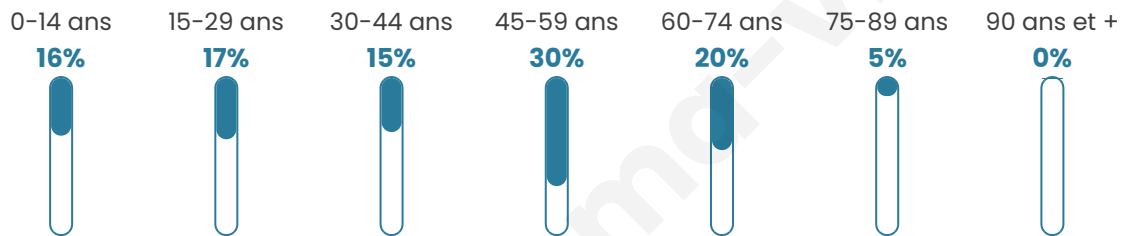

275

Age moyen

42 ans

Pop active

57.5%

Taux chômage

11%

Pop densité

69 h/km²

Revenu moyen

23 590 €/an

Evolution du nombre d'habitants

Sources : Institut national de la statistique et des études économiques (insee) selon Les dernières parutions officielles de 2024 portant sur les années 2020, 2021 et 2022.

Tranche d'âge

Activité professionnelle

Niveau de diplôme

Composition des ménages

Profils électoraux

Premier tour

	Marine LE PEN	26.49 %
	Emmanuel MACRON	22.70 %
	Jean-Luc MÉLENCHON	20.54 %
	Jean LASSALLE	12.43 %
	Éric ZEMMOUR	4.86 %
	Fabien ROUSSEL	4.32 %
	Yannick JADOT	2.70 %
	Philippe POUTOU	2.70 %
	Anne HIDALGO	2.16 %
	Nathalie ARTHAUD	0.54 %
	Valérie PÉCRESE	0.54 %
	Nicolas DUPONT-AIGNAN	0.00 %