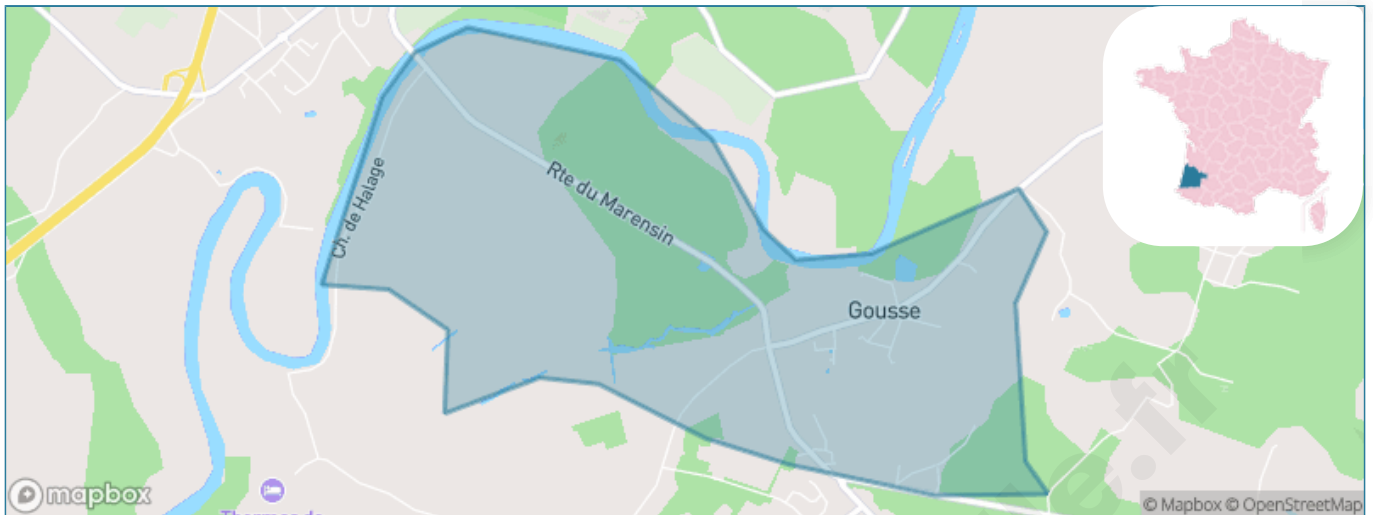

Version web

Ville de Gousse

Présenté par

BIEN dans
ma **VILLE** 

Sommaire

Situation géographique	3
Statistiques sur la population	4
Evolution du nombre d'habitants	4
Tranche d'âge	5
0-14 ans	5
15-29 ans	5
30-44 ans	5
45-59 ans	5
60-74 ans	5
75-89 ans	5
90 ans et +	5
Activité professionnelle	5
Agriculteurs	5
Artisans, Commerçants	5
Cadres et sup.	5
Professions intermédiaires	5
Employé	5
Ouvrier	5
Retraité	5
Autres	5
Niveau de diplôme	6
Sans diplôme ou CEP	6
Brevet, BEPC, DNB	6
CAP-BEP ou équivalent	6
BAC ou équivalent	6
BAC+2	6
BAC+3 ou +4	6
BAC+5 ou plus	6
Composition des ménages	6
Couple sans enfant	6
Couple avec enfant(s)	6
Famille monoparentale	6
Colocation / Autre	6
Personnes seules	6
Profils électoraux	7
Premier tour	7
Sécurité	8
Evolution du nombre d'infractions	8
Pour comparer	9
Services à la population	10
Commerce	10
Éducation	10
Villes autour de Gousse	12

Situation géographique

i Informations clés

- **Région** : Nouvelle-Aquitaine
- **Département** : Landes
- **Code postal** : 40465
- **Superficie** : 4 km²

Statistiques sur la population

Nombre d'habitants