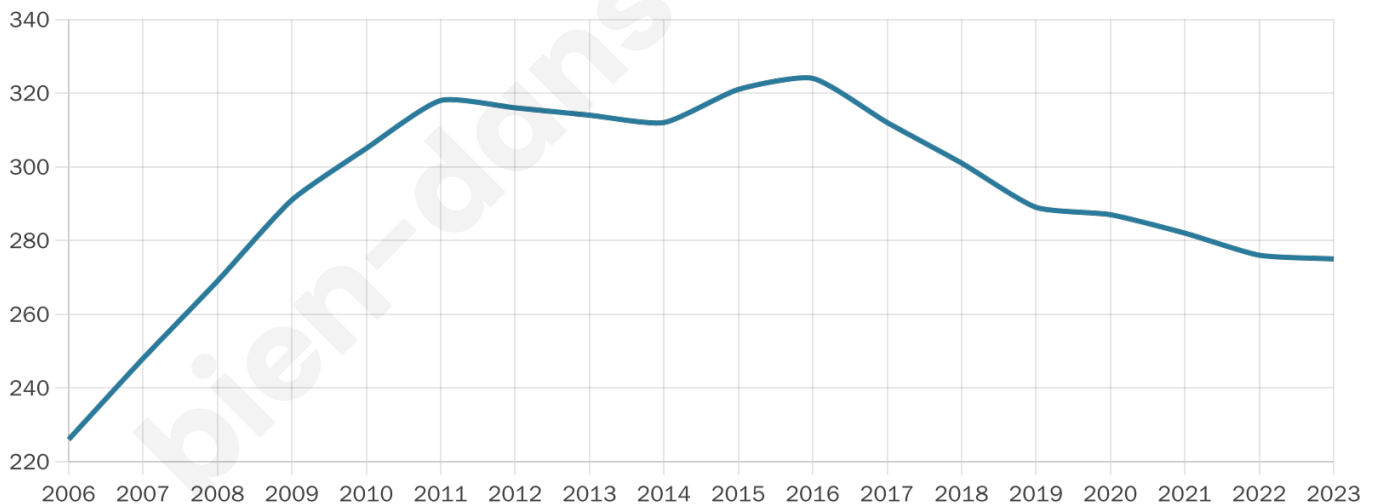

275

Age moyen

42 ans

Pop active

57.5%

Taux chômage

11%

Pop densité

69 h/km²

Revenu moyen

23 590 €/an

Evolution du nombre d'habitants

Sources : Institut national de la statistique et des études économiques (insee) selon Les dernières parutions officielles de 2024 portant sur les années 2020, 2021 et 2022.