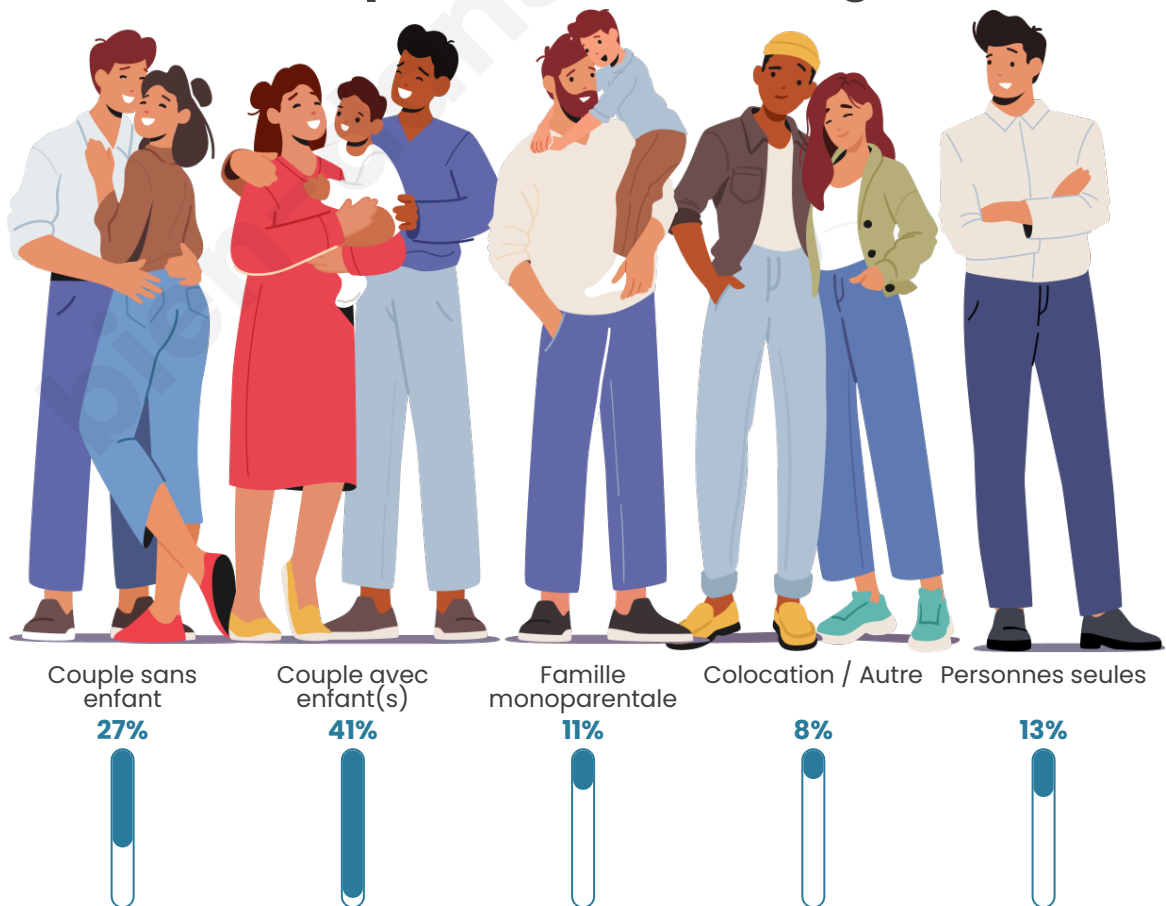

Tranche d'âge

Activité professionnelle

Niveau de diplôme

Composition des ménages

Profils électoraux

Premier tour

	Marine LE PEN	26.49 %
	Emmanuel MACRON	22.70 %
	Jean-Luc MÉLENCHON	20.54 %
	Jean LASSALLE	12.43 %
	Éric ZEMMOUR	4.86 %
	Fabien ROUSSEL	4.32 %
	Yannick JADOT	2.70 %
	Philippe POUTOU	2.70 %
	Anne HIDALGO	2.16 %
	Nathalie ARTHAUD	0.54 %
	Valérie PÉCRESE	0.54 %
	Nicolas DUPONT-AIGNAN	0.00 %