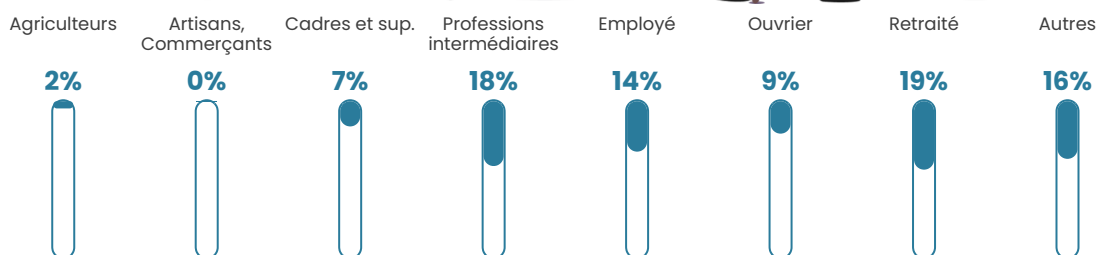

69 h/km²

Revenu moyen

23 590 €/an

Evolution du nombre d'habitants

Sources : Institut national de la statistique et des études économiques (insee) selon Les dernières parutions officielles de 2024 portant sur les années 2020, 2021 et 2022.

Tranche d'âge

Activité professionnelle

Niveau de diplôme

Composition des ménages

Profils électoraux

Premier tour

	Marine LE PEN	26.49 %
	Emmanuel MACRON	22.70 %
	Jean-Luc MÉLENCHON	20.54 %
	Jean LASSALLE	12.43 %
	Éric ZEMMOUR	4.86 %
	Fabien ROUSSEL	4.32 %
	Yannick JADOT	2.70 %
	Philippe POUTOU	2.70 %
	Anne HIDALGO	2.16 %
	Nathalie ARTHAUD	0.54 %
	Valérie PÉCRESE	0.54 %
	Nicolas DUPONT-AIGNAN	0.00 %