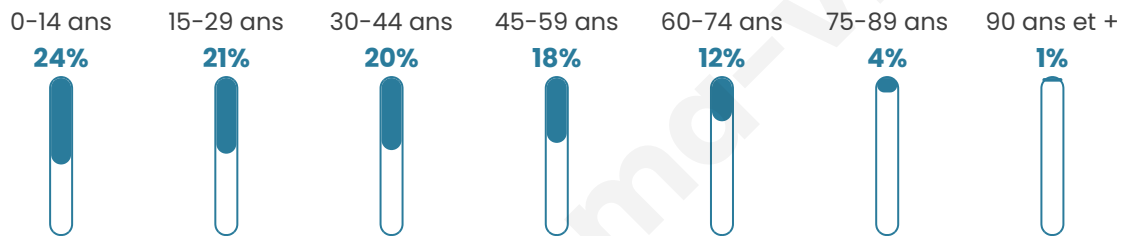

# Statistiques sur la population

Nombre d'habitants

**31 301**

Age moyen

**35 ans**

Pop active

**42.9%**

Taux chômage

**9.9%**

Pop densité

**2 846 h/km<sup>2</sup>**

Revenu moyen

**18 160 €/an**

## Evolution du nombre d'habitants

Sources : Institut national de la statistique et des études économiques (insee) selon Les dernières parutions officielles de 2024 portant sur les années 2020, 2021 et 2022.

## Tranche d'âge