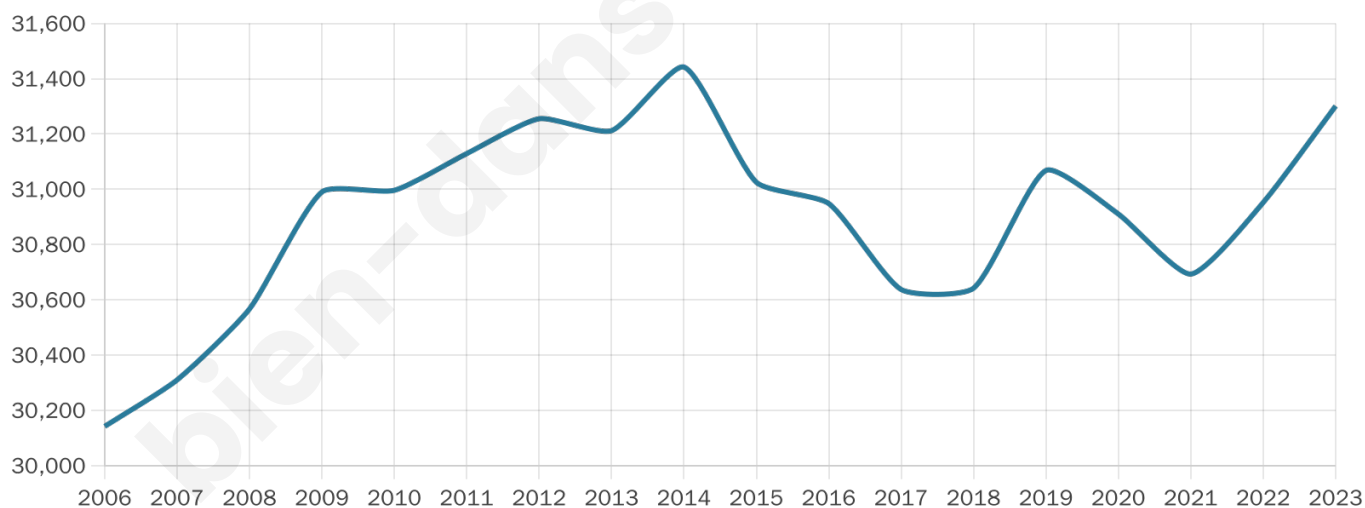

# Statistiques sur la population

Nombre d'habitants

**31 301**

Age moyen

**35 ans**

Pop active

**42.9%**

Taux chômage

**9.9%**

Pop densité

**2 846 h/km<sup>2</sup>**

Revenu moyen

**18 160 €/an**

## Evolution du nombre d'habitants

Sources : Institut national de la statistique et des études économiques (insee) selon Les dernières parutions officielles de 2024 portant sur les années 2020, 2021 et 2022.