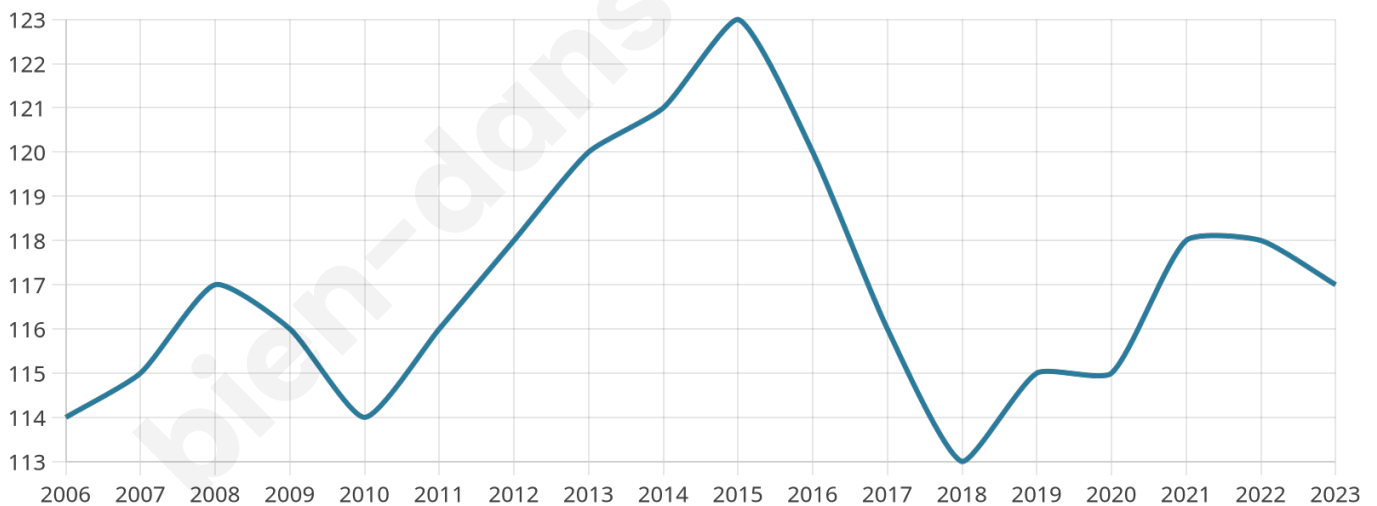

46 ans

Pop active

37.6%

Taux chômage

5.4%

Pop densité

12 h/km²

Revenu moyen

21 420 €/an

Evolution du nombre d'habitants

Sources : Institut national de la statistique et des études économiques (insee) selon Les dernières parutions officielles de 2024 portant sur les années 2020, 2021 et 2022.