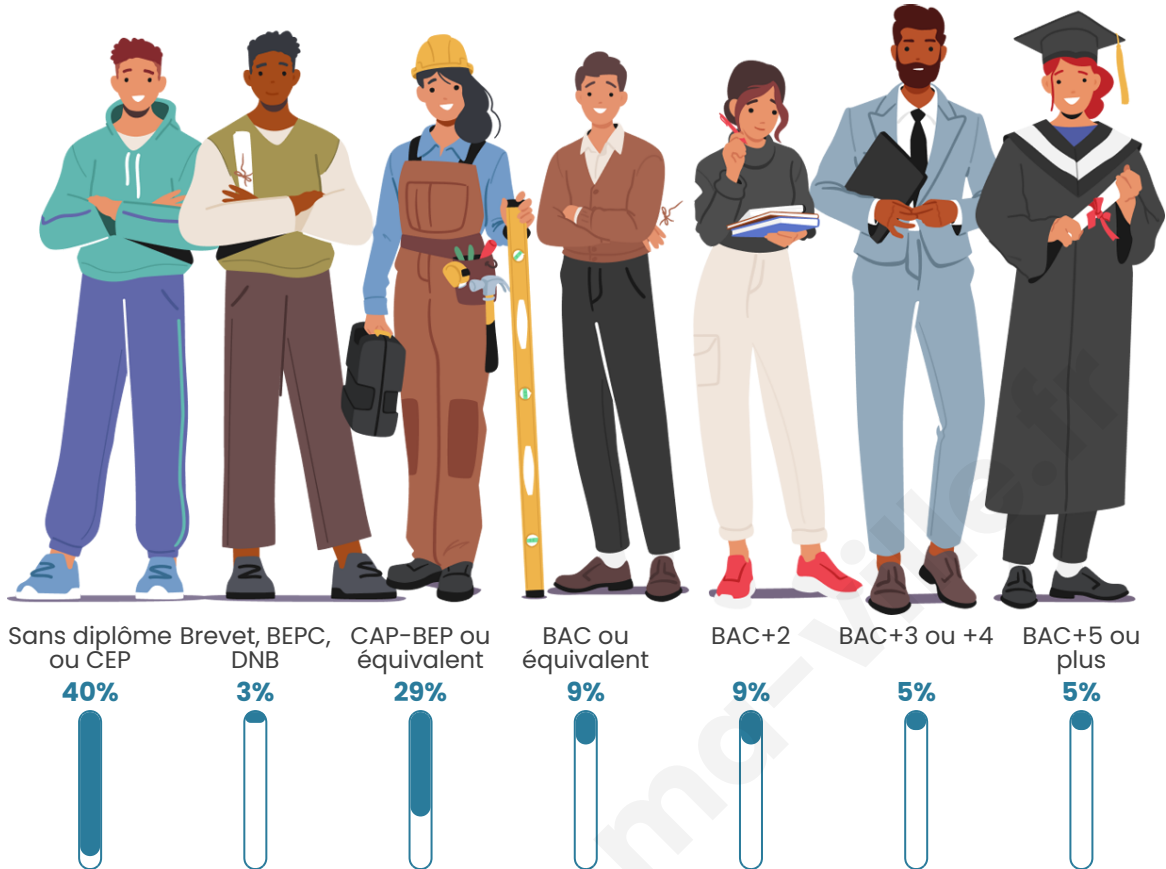

Tranche d'âge

Activité professionnelle

Niveau de diplôme

Composition des ménages

Profils électoraux

Premier tour

	Marine LE PEN	31.58 %
	Emmanuel MACRON	21.05 %
	Éric ZEMMOUR	19.74 %
	Jean-Luc MÉLENCHON	13.16 %
	Jean LASSALLE	5.26 %
	Nathalie ARTHAUD	2.63 %
	Valérie PÉCRESE	2.63 %
	Fabien ROUSSEL	1.32 %
	Philippe POUTOU	1.32 %
	Nicolas DUPONT-AIGNAN	1.32 %
	Anne HIDALGO	0.00 %
	Yannick JADOT	0.00 %