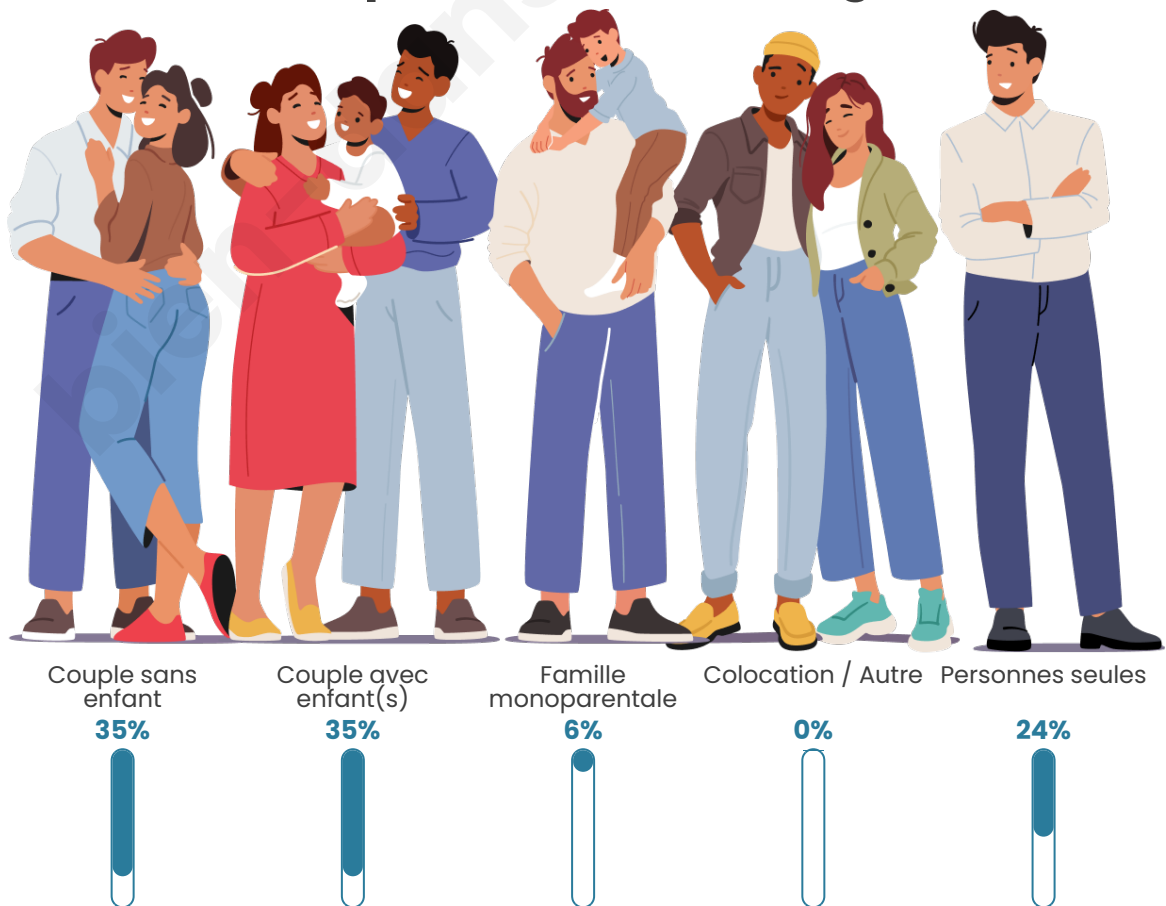

Tranche d'âge

Activité professionnelle

Niveau de diplôme

Composition des ménages

Profils électoraux

Premier tour

	Marine LE PEN	31.58 %
	Emmanuel MACRON	21.05 %
	Éric ZEMMOUR	19.74 %
	Jean-Luc MÉLENCHON	13.16 %
	Jean LASSALLE	5.26 %
	Nathalie ARTHAUD	2.63 %
	Valérie PÉCRESE	2.63 %
	Fabien ROUSSEL	1.32 %
	Philippe POUTOU	1.32 %
	Nicolas DUPONT-AIGNAN	1.32 %
	Anne HIDALGO	0.00 %
	Yannick JADOT	0.00 %