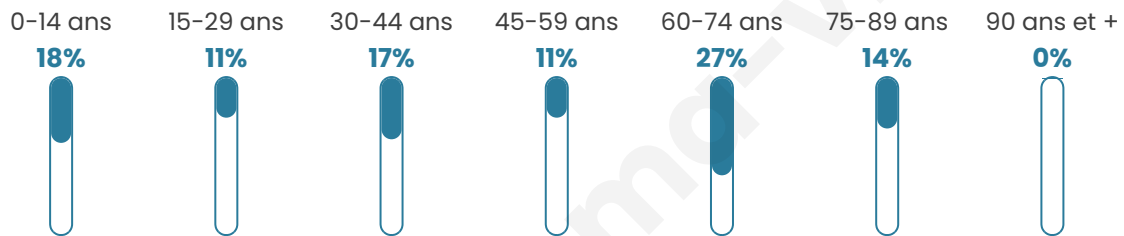

46 ans

Pop active

37.6%

Taux chômage

5.4%

Pop densité

12 h/km²

Revenu moyen

21 420 €/an

Evolution du nombre d'habitants

Sources : Institut national de la statistique et des études économiques (insee) selon Les dernières parutions officielles de 2024 portant sur les années 2020, 2021 et 2022.

Tranche d'âge

Activité professionnelle

Niveau de diplôme

Composition des ménages

Profils électoraux

Premier tour

	Marine LE PEN	31.58 %
	Emmanuel MACRON	21.05 %
	Éric ZEMMOUR	19.74 %
	Jean-Luc MÉLENCHON	13.16 %
	Jean LASSALLE	5.26 %
	Nathalie ARTHAUD	2.63 %
	Valérie PÉCRESE	2.63 %
	Fabien ROUSSEL	1.32 %
	Philippe POUTOU	1.32 %
	Nicolas DUPONT-AIGNAN	1.32 %
	Anne HIDALGO	0.00 %
	Yannick JADOT	0.00 %