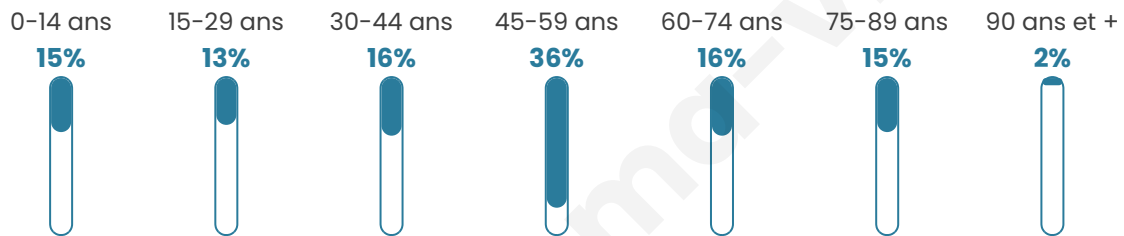

47 ans

Pop active

60.3%

Taux chômage

4.4%

Pop densité

23 h/km²

Revenu moyen

NC

Evolution du nombre d'habitants

Sources : Institut national de la statistique et des études économiques (insee) selon Les dernières parutions officielles de 2024 portant sur les années 2020, 2021 et 2022.

Tranche d'âge

Activité professionnelle

Niveau de diplôme

Composition des ménages

Profils électoraux

Premier tour

	Emmanuel MACRON	25.45 %
	Marine LE PEN	25.45 %
	Jean-Luc MÉLENCHON	20.00 %
	Valérie PÉCRESE	9.09 %
	Anne HIDALGO	5.45 %
	Jean LASSALLE	3.64 %
	Yannick JADOT	3.64 %
	Nathalie ARTHAUD	1.82 %
	Fabien ROUSSEL	1.82 %
	Philippe POUTOU	1.82 %
	Nicolas DUPONT-AIGNAN	1.82 %
	Éric ZEMMOUR	0.00 %