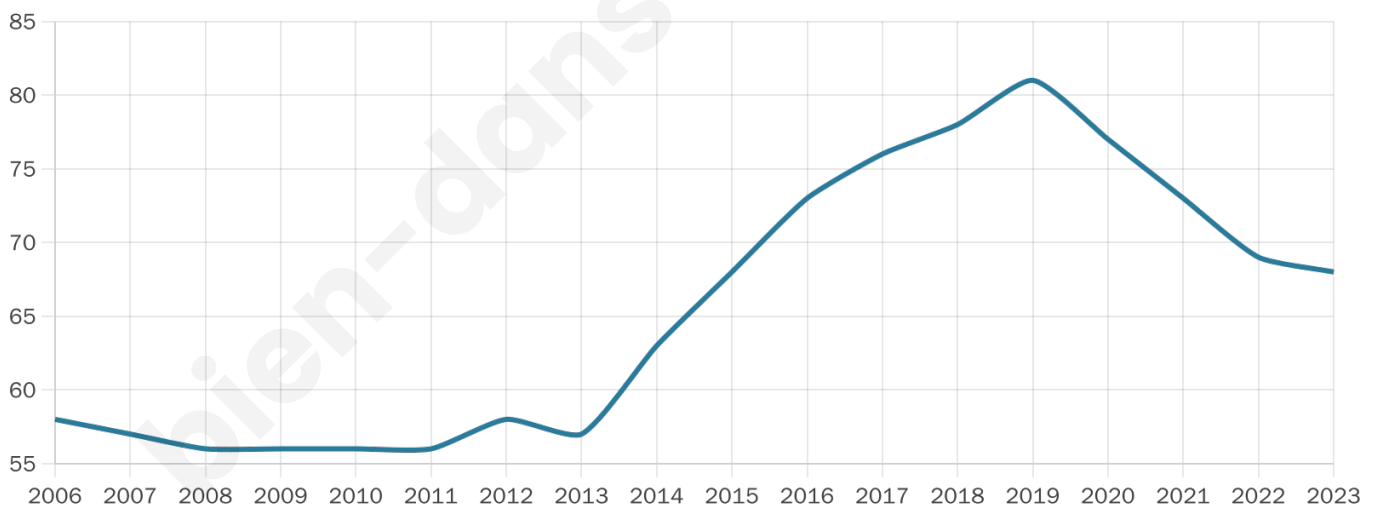

47 ans

Pop active

60.3%

Taux chômage

4.4%

Pop densité

23 h/km²

Revenu moyen

NC

Evolution du nombre d'habitants

Sources : Institut national de la statistique et des études économiques (insee) selon Les dernières parutions officielles de 2024 portant sur les années 2020, 2021 et 2022.