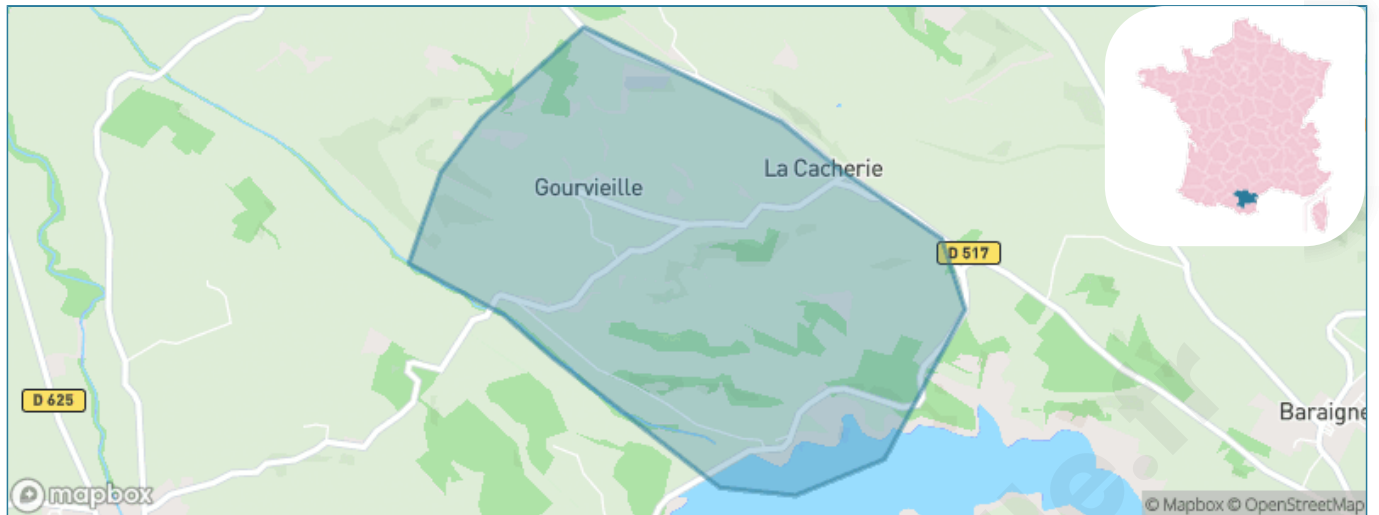

Version web

Ville de Gourvieille

Présenté par

BIEN dans
ma **VILLE** 

Sommaire

Situation géographique	3
Statistiques sur la population	4
Evolution du nombre d'habitants	4
Tranche d'âge	5
0-14 ans	5
15-29 ans	5
30-44 ans	5
45-59 ans	5
60-74 ans	5
75-89 ans	5
90 ans et +	5
Activité professionnelle	5
Agriculteurs	5
Artisans, Commerçants	5
Cadres et sup.	5
Professions intermédiaires	5
Employé	5
Ouvrier	5
Retraité	5
Autres	5
Niveau de diplôme	6
Sans diplôme ou CEP	6
Brevet, BEPC, DNB	6
CAP-BEP ou équivalent	6
BAC ou équivalent	6
BAC+2	6
BAC+3 ou +4	6
BAC+5 ou plus	6
Composition des ménages	6
Couple sans enfant	6
Couple avec enfant(s)	6
Famille monoparentale	6
Colocation / Autre	6
Personnes seules	6
Profils électoraux	7
Premier tour	7
Sécurité	8
Evolution du nombre d'infractions	8
Pour comparer	9
Services à la population	10
Commerce	10
Éducation	10
Villes autour de Gourvieille	12

Situation géographique

i Informations clés

- **Région** : Occitanie
- **Département** : Aude
- **Code postal** : 11410
- **Superficie** : 3 km²

Statistiques sur la population

Nombre d'habitants

68

Age moyen