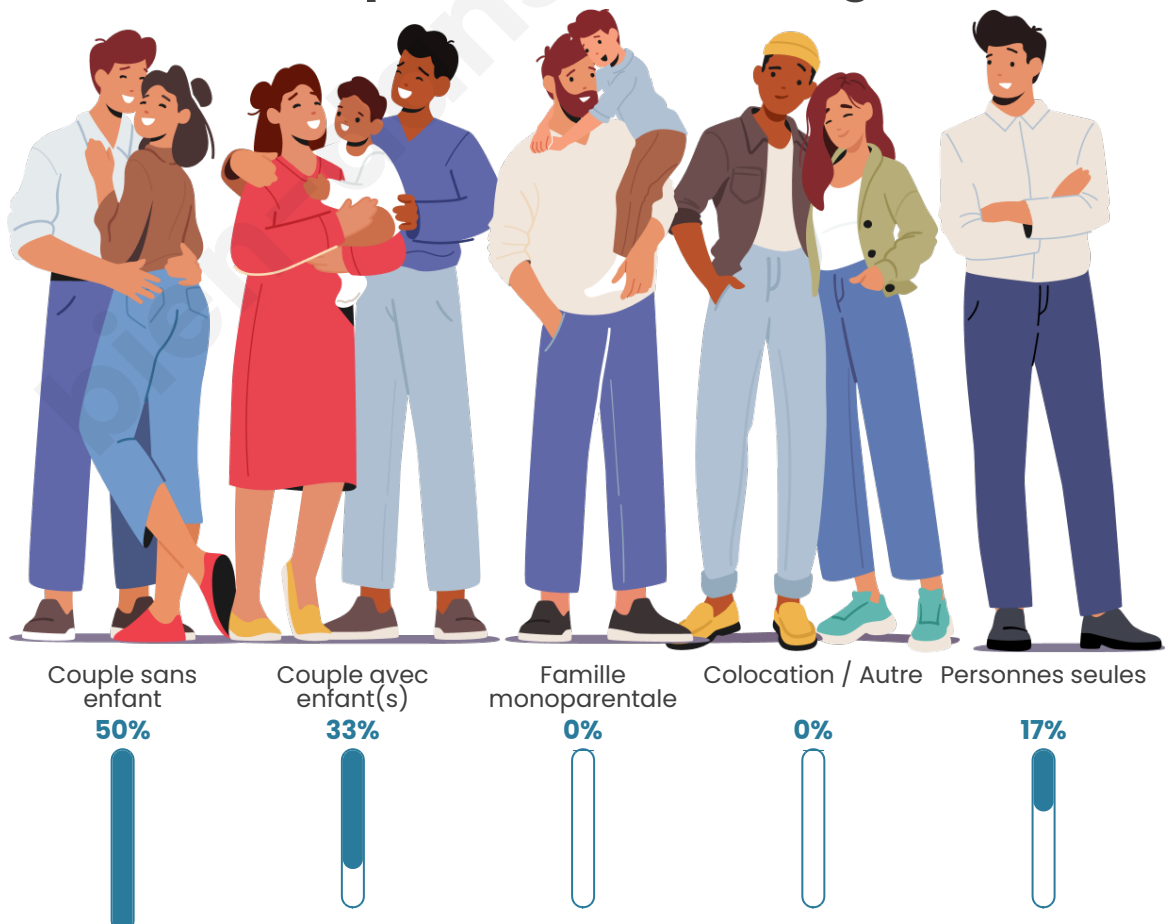

Tranche d'âge

Activité professionnelle

Niveau de diplôme

Composition des ménages

Profils électoraux

Premier tour

	Emmanuel MACRON	25.45 %
	Marine LE PEN	25.45 %
	Jean-Luc MÉLENCHON	20.00 %
	Valérie PÉCRESE	9.09 %
	Anne HIDALGO	5.45 %
	Jean LASSALLE	3.64 %
	Yannick JADOT	3.64 %
	Nathalie ARTHAUD	1.82 %
	Fabien ROUSSEL	1.82 %
	Philippe POUTOU	1.82 %
	Nicolas DUPONT-AIGNAN	1.82 %
	Éric ZEMMOUR	0.00 %