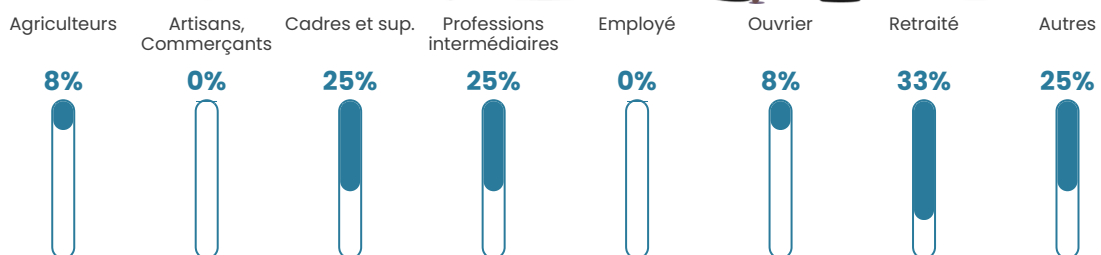

47 ans

Pop active

60.3%

Taux chômage

4.4%

Pop densité

23 h/km²

Revenu moyen

NC

Evolution du nombre d'habitants

Sources : Institut national de la statistique et des études économiques (insee) selon Les dernières parutions officielles de 2024 portant sur les années 2020, 2021 et 2022.

Tranche d'âge

Activité professionnelle

Niveau de diplôme

Composition des ménages

Profils électoraux

Premier tour

	Emmanuel MACRON	25.45 %
	Marine LE PEN	25.45 %
	Jean-Luc MÉLENCHON	20.00 %
	Valérie PÉCRESE	9.09 %
	Anne HIDALGO	5.45 %
	Jean LASSALLE	3.64 %
	Yannick JADOT	3.64 %
	Nathalie ARTHAUD	1.82 %
	Fabien ROUSSEL	1.82 %
	Philippe POUTOU	1.82 %
	Nicolas DUPONT-AIGNAN	1.82 %
	Éric ZEMMOUR	0.00 %