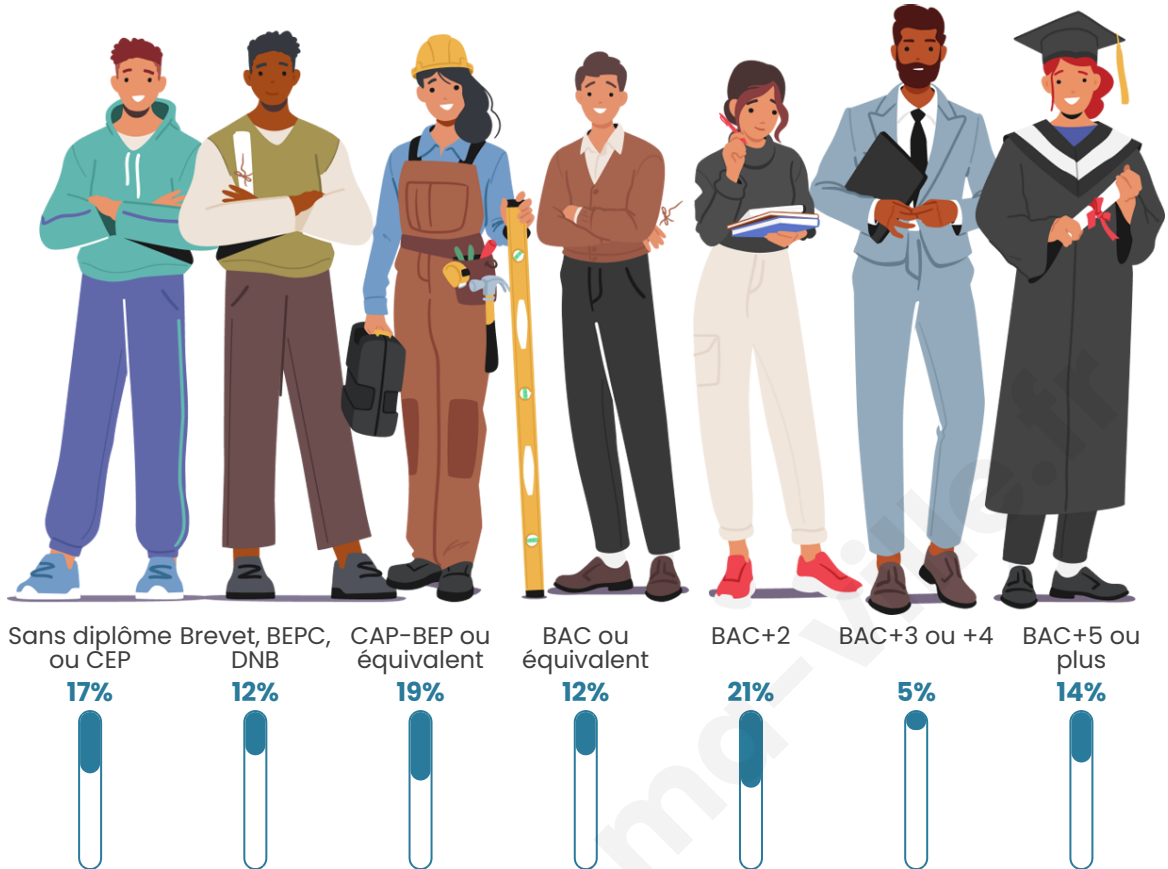

47 ans

Pop active

60.3%

Taux chômage

4.4%

Pop densité

23 h/km²

Revenu moyen

Tranche d'âge

Activité professionnelle

Niveau de diplôme

Composition des ménages

Profils électoraux

Premier tour

	Emmanuel MACRON	25.45 %
	Marine LE PEN	25.45 %
	Jean-Luc MÉLENCHON	20.00 %
	Valérie PÉCRESE	9.09 %
	Anne HIDALGO	5.45 %
	Jean LASSALLE	3.64 %
	Yannick JADOT	3.64 %
	Nathalie ARTHAUD	1.82 %
	Fabien ROUSSEL	1.82 %
	Philippe POUTOU	1.82 %
	Nicolas DUPONT-AIGNAN	1.82 %
	Éric ZEMMOUR	0.00 %