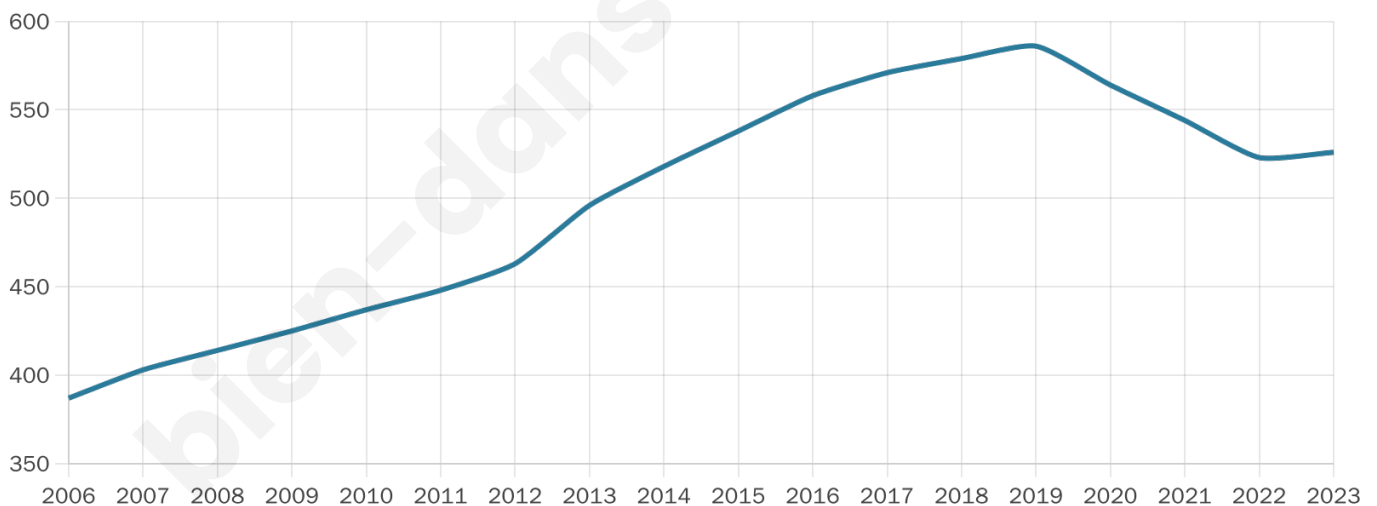

# Statistiques sur la population

Nombre d'habitants

**526**

Age moyen

**41 ans**

Pop active

**50.2%**

Taux chômage

**7.9%**

Pop densité

**75 h/km<sup>2</sup>**

Revenu moyen

**21 850 €/an**

## Evolution du nombre d'habitants

Sources : Institut national de la statistique et des études économiques (insee) selon Les dernières parutions officielles de 2024 portant sur les années 2020, 2021 et 2022.