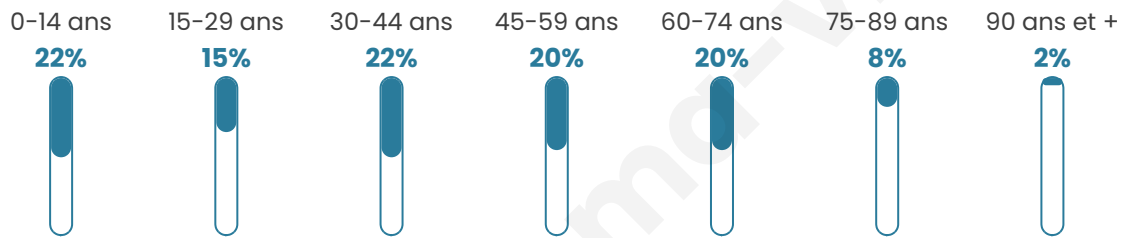

# Statistiques sur la population

Nombre d'habitants

**526**

Age moyen

**41 ans**

Pop active

**50.2%**

Taux chômage

**7.9%**

Pop densité

**75 h/km<sup>2</sup>**

Revenu moyen

**21 850 €/an**

## Evolution du nombre d'habitants

Sources : Institut national de la statistique et des études économiques (insee) selon Les dernières parutions officielles de 2024 portant sur les années 2020, 2021 et 2022.

## Tranche d'âge