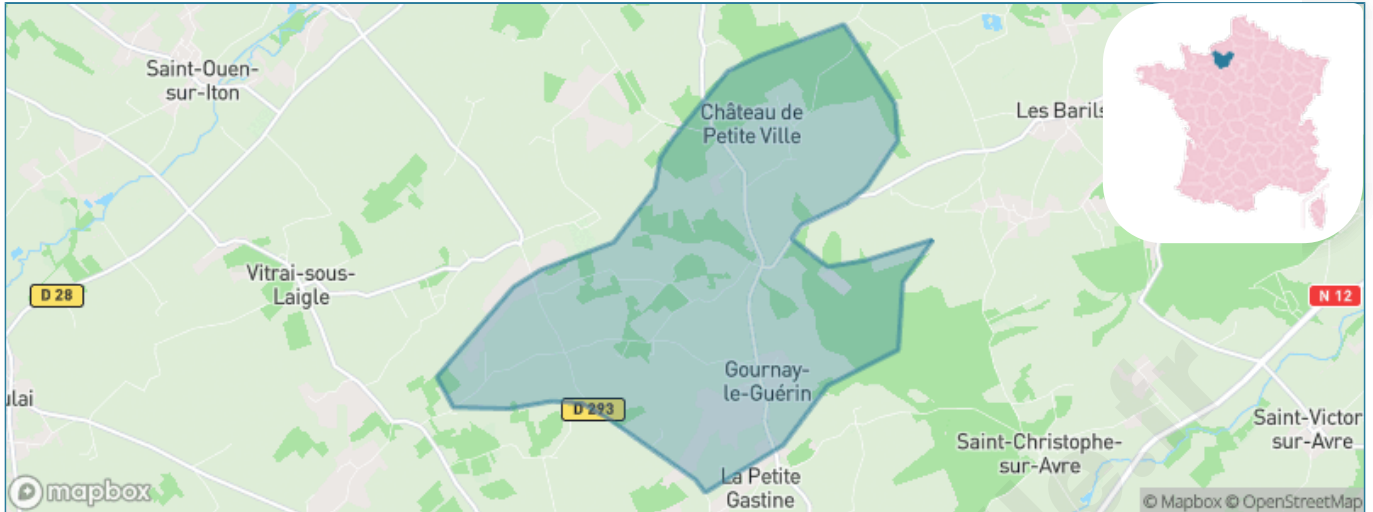

# Ville de Gournay-le-Guérin

Présenté par

**BIEN** dans ma **VILLE** 

# Sommaire

Situation géographique .....	3
Statistiques sur la population .....	4
Evolution du nombre d'habitants .....	4
Tranche d'âge .....	5
0-14 ans .....	5
15-29 ans .....	5
30-44 ans .....	5
45-59 ans .....	5
60-74 ans .....	5
75-89 ans .....	5
90 ans et + .....	5
Activité professionnelle .....	5
Agriculteurs .....	5
Artisans, Commerçants .....	5
Cadres et sup. ....	5
Professions intermédiaires .....	5
Employé .....	5
Ouvrier .....	5
Retraité .....	5
Autres .....	5
Niveau de diplôme .....	6
Sans diplôme ou CEP .....	6
Brevet, BEPC, DNB .....	6
CAP-BEP ou équivalent .....	6
BAC ou équivalent .....	6
BAC+2 .....	6
BAC+3 ou +4 .....	6
BAC+5 ou plus .....	6
Composition des ménages .....	6
Couple sans enfant .....	6
Couple avec enfant(s) .....	6
Famille monoparentale .....	6
Colocation / Autre .....	6
Personnes seules .....	6
Profils électoraux .....	7
Premier tour .....	7
Sécurité .....	8
Evolution du nombre d'infractions .....	8
Pour comparer .....	9
Services à la population .....	10
Commerce .....	10
Éducation .....	10
Villes autour de Gournay-le-Guérin .....	12

# Situation géographique

## i Informations clés

- **Région** : Normandie
- **Département** : Eure
- **Code postal** : 27580
- **Superficie** : 12 km<sup>2</sup>