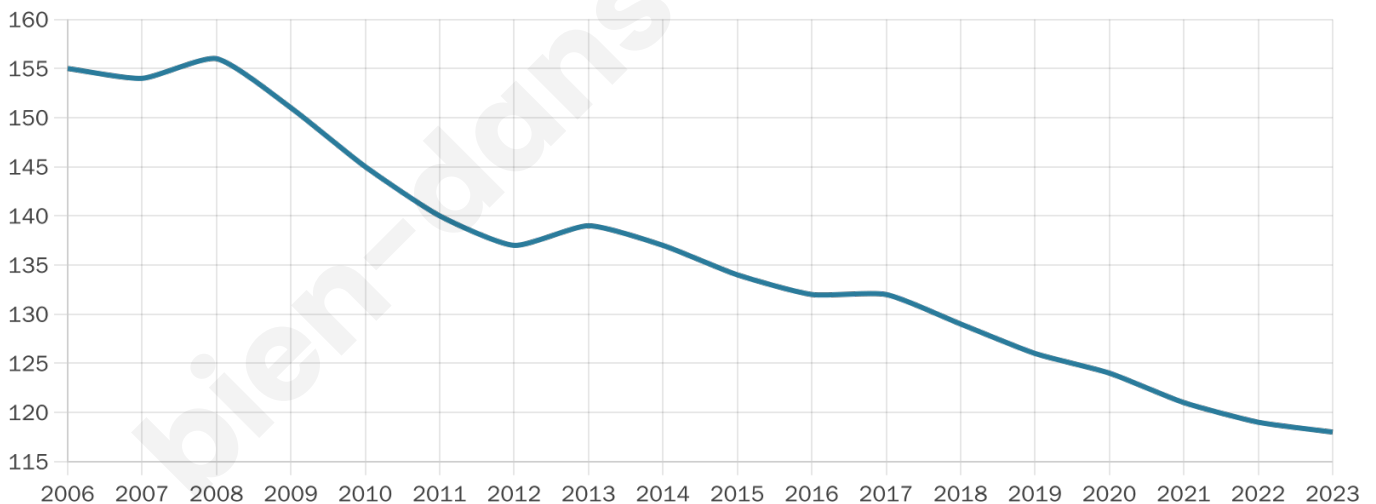

# Statistiques sur la population

Nombre d'habitants

**118**

Age moyen

**46 ans**

Pop active

**44.1%**

Taux chômage

**2.9%**

Pop densité

**10 h/km<sup>2</sup>**

Revenu moyen

**24 410 €/an**

## Evolution du nombre d'habitants

Sources : Institut national de la statistique et des études économiques (insee) selon Les dernières parutions officielles de 2024 portant sur les années 2020, 2021 et 2022.