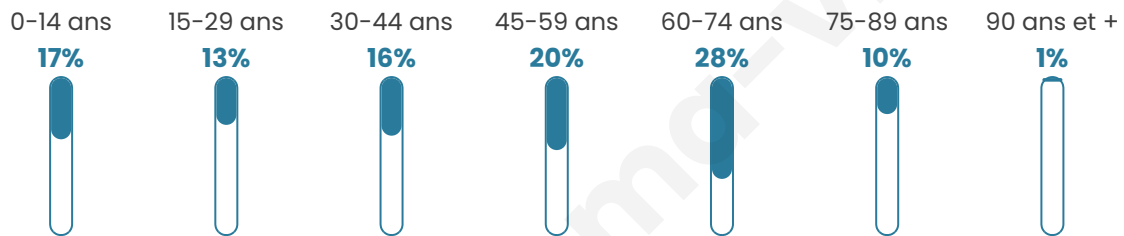

# Statistiques sur la population

Nombre d'habitants

**118**

Age moyen

**46 ans**

Pop active

**44.1%**

Taux chômage

**2.9%**

Pop densité

**10 h/km<sup>2</sup>**

Revenu moyen

**24 410 €/an**

## Evolution du nombre d'habitants

Sources : Institut national de la statistique et des études économiques (insee) selon Les dernières parutions officielles de 2024 portant sur les années 2020, 2021 et 2022.

## Tranche d'âge