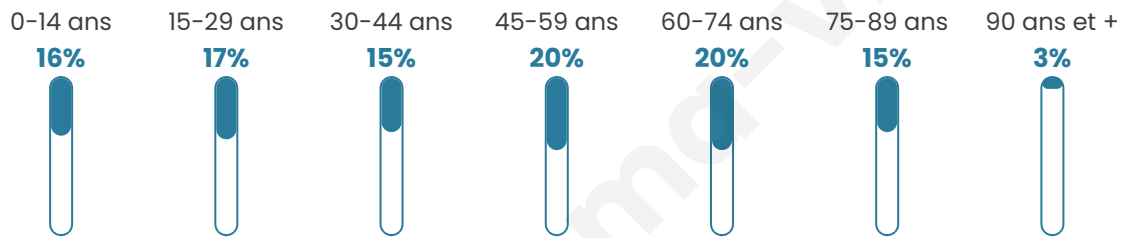

5 723

Age moyen

46 ans

Pop active

40.5%

Taux chômage

11.4%

Pop densité

572 h/km²

Revenu moyen

19 390 €/an

Evolution du nombre d'habitants

Sources : Institut national de la statistique et des études économiques (insee) selon Les dernières parutions officielles de 2024 portant sur les années 2020, 2021 et 2022.

Tranche d'âge

Activité professionnelle

Niveau de diplôme

Composition des ménages

Profils électoraux

Premier tour

	Marine LE PEN	41.66 %
	Emmanuel MACRON	22.45 %
	Jean-Luc MÉLENCHON	13.26 %
	Éric ZEMMOUR	6.09 %
	Valérie PÉCRESE	4.24 %
	Nicolas DUPONT-AIGNAN	2.89 %
	Jean LASSALLE	2.46 %
	Fabien ROUSSEL	2.07 %
	Yannick JADOT	1.89 %
	Anne HIDALGO	1.35 %
	Philippe POUTOU	0.89 %
	Nathalie ARTHAUD	0.75 %