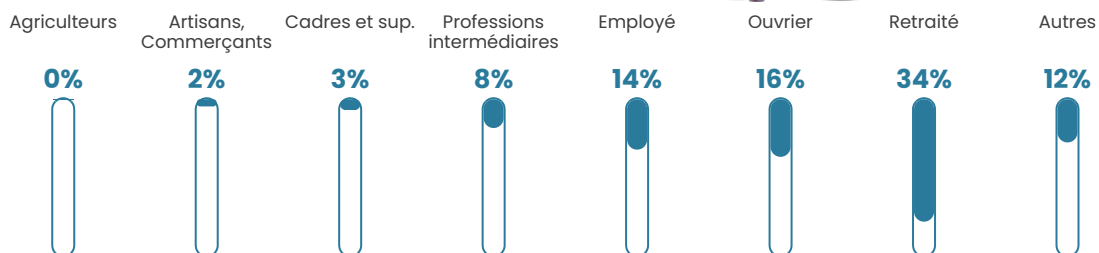

572 h/km²

Revenu moyen

19 390 €/an

Evolution du nombre d'habitants

Sources : Institut national de la statistique et des études économiques (insee) selon Les dernières parutions officielles de 2024 portant sur les années 2020, 2021 et 2022.

Tranche d'âge

Activité professionnelle

Niveau de diplôme

Composition des ménages

Profils électoraux

Premier tour

	Marine LE PEN	41.66 %
	Emmanuel MACRON	22.45 %
	Jean-Luc MÉLENCHON	13.26 %
	Éric ZEMMOUR	6.09 %
	Valérie PÉCRESE	4.24 %
	Nicolas DUPONT-AIGNAN	2.89 %
	Jean LASSALLE	2.46 %
	Fabien ROUSSEL	2.07 %
	Yannick JADOT	1.89 %
	Anne HIDALGO	1.35 %
	Philippe POUTOU	0.89 %
	Nathalie ARTHAUD	0.75 %