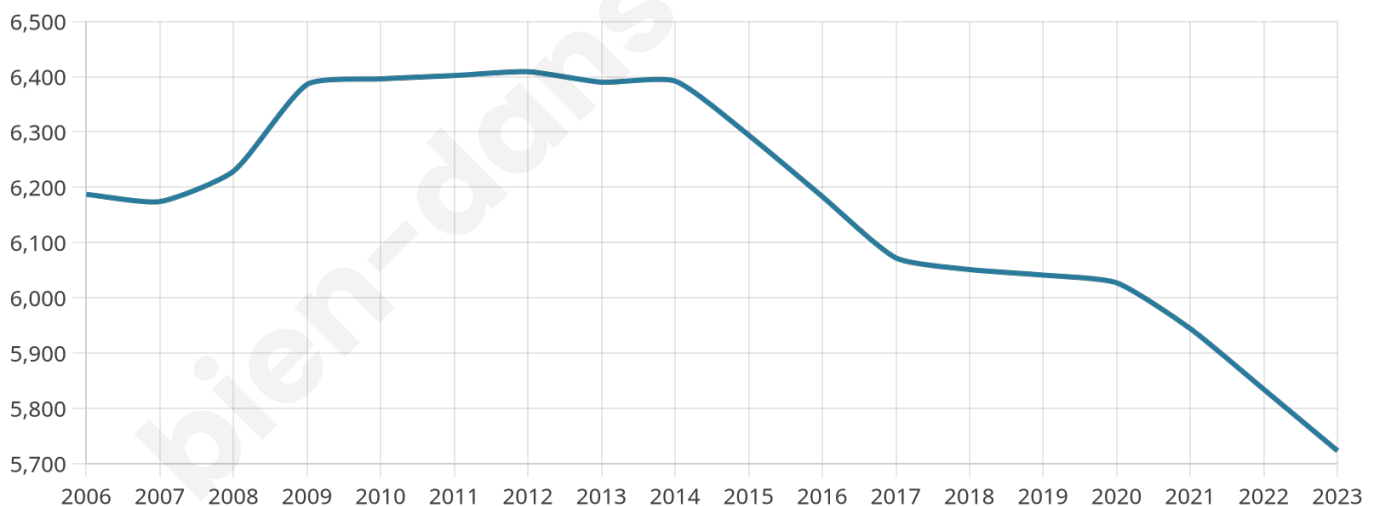

5 723

Age moyen

46 ans

Pop active

40.5%

Taux chômage

11.4%

Pop densité

572 h/km²

Revenu moyen

19 390 €/an

Evolution du nombre d'habitants

Sources : Institut national de la statistique et des études économiques (insee) selon Les dernières parutions officielles de 2024 portant sur les années 2020, 2021 et 2022.