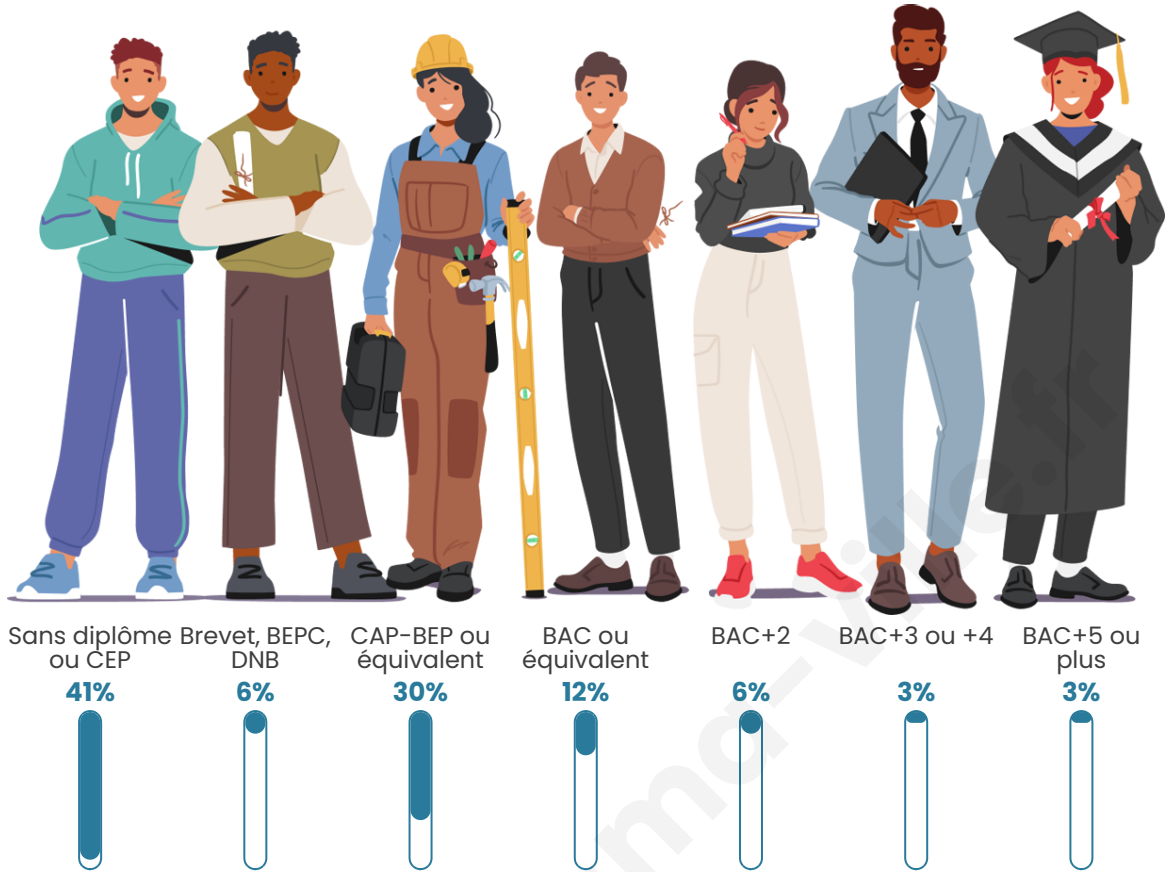

Tranche d'âge

Activité professionnelle

Niveau de diplôme

Composition des ménages

Profils électoraux

Premier tour

	Marine LE PEN	41.66 %
	Emmanuel MACRON	22.45 %
	Jean-Luc MÉLENCHON	13.26 %
	Éric ZEMMOUR	6.09 %
	Valérie PÉCRESE	4.24 %
	Nicolas DUPONT-AIGNAN	2.89 %
	Jean LASSALLE	2.46 %
	Fabien ROUSSEL	2.07 %
	Yannick JADOT	1.89 %
	Anne HIDALGO	1.35 %
	Philippe POUTOU	0.89 %
	Nathalie ARTHAUD	0.75 %