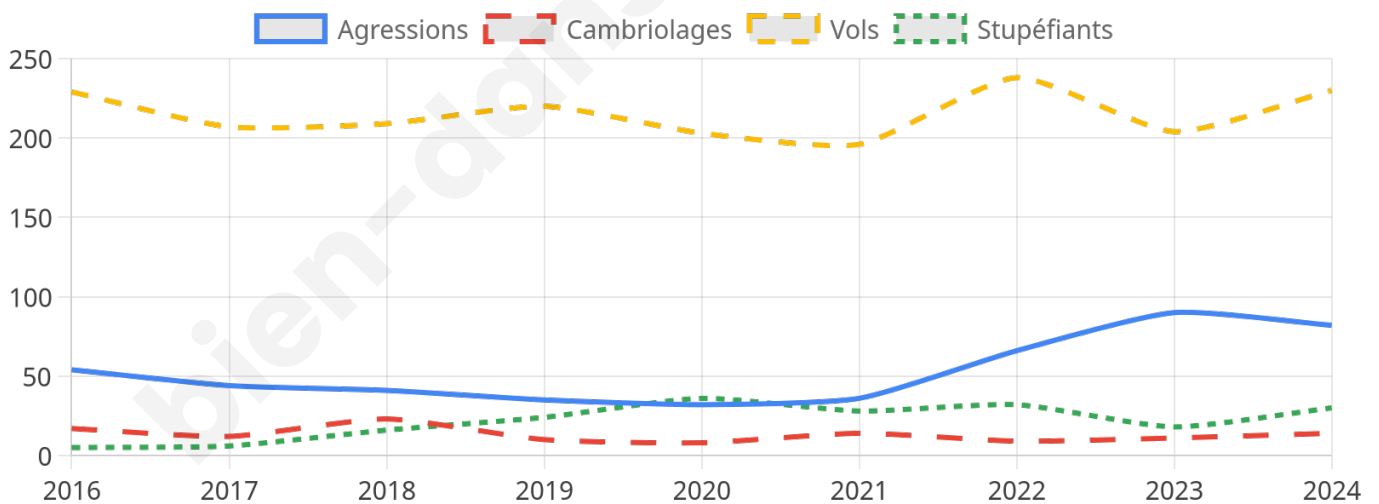

4 120 inscrits

Participation : 69.66%

Votes blancs : 1.53%

Votes nuls : 0.70%

Second tour

	Emmanuel MACRON	39,63 %
	Marine LE PEN	60,37 %

4 121 inscrits

Participation : 71.56%

Votes blancs : 3.93%

Votes nuls : 1.93%

Sécurité

Agressions physiques / sexuelles

82

Cambriolages

14

Vols / dégradations

230

Stupéfiants

30

Evolution du nombre d'infractions

Pour comparer

(en proportion du nombre d'habitants)

■ Ville ■ Département ■ Région

Sources : Bases statistiques communale, départementale et régionale de la délinquance enregistrée par la police et la gendarmerie nationales selon les dernières parutions officielles de 2025 portant sur l'année 2024 ([data.gouv](https://data.gouv.fr)).