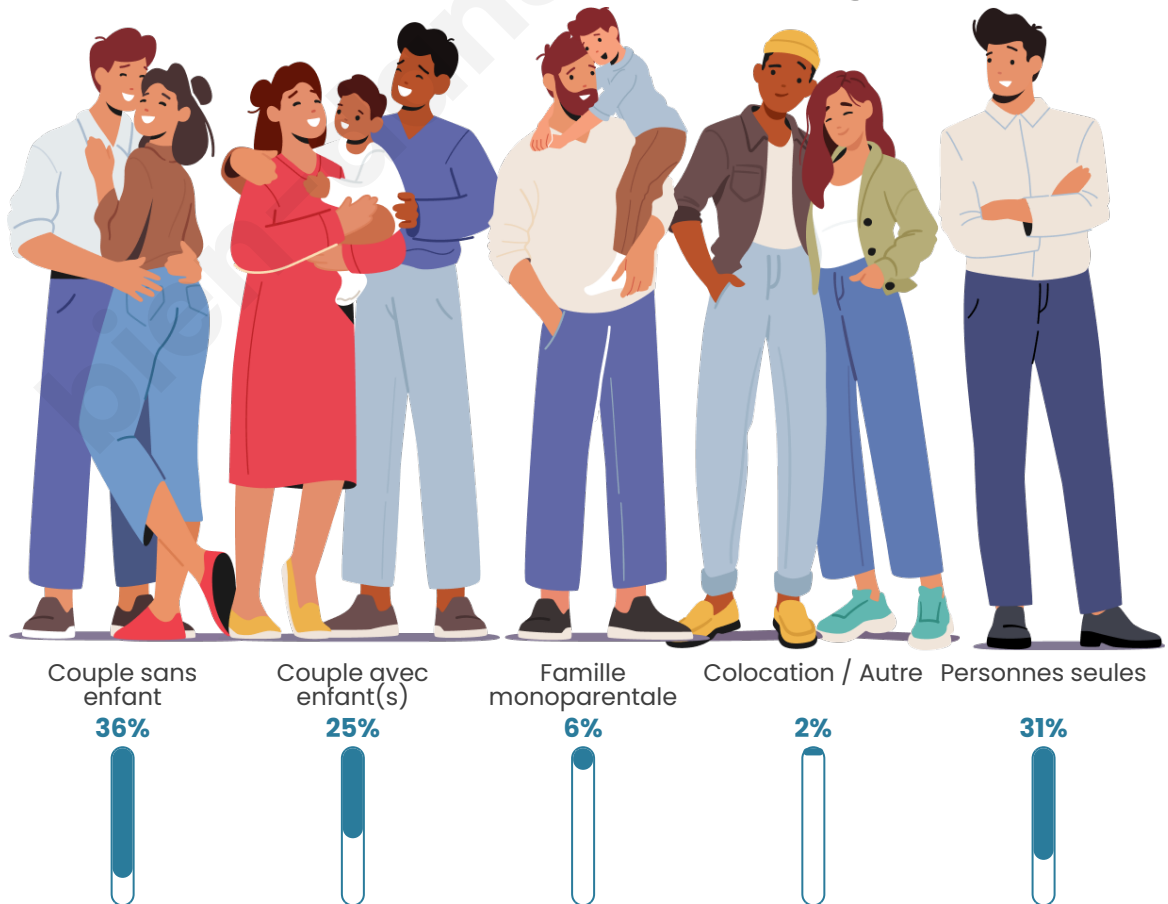

Tranche d'âge

Activité professionnelle

Niveau de diplôme

Composition des ménages

Profils électoraux

Premier tour

	Marine LE PEN	41.66 %
	Emmanuel MACRON	22.45 %
	Jean-Luc MÉLENCHON	13.26 %
	Éric ZEMMOUR	6.09 %
	Valérie PÉCRESE	4.24 %
	Nicolas DUPONT-AIGNAN	2.89 %
	Jean LASSALLE	2.46 %
	Fabien ROUSSEL	2.07 %
	Yannick JADOT	1.89 %
	Anne HIDALGO	1.35 %
	Philippe POUTOU	0.89 %
	Nathalie ARTHAUD	0.75 %