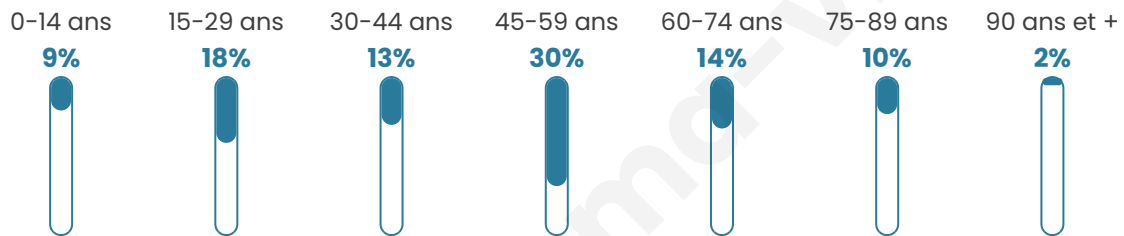

Nombre d'habitants

188

Age moyen

46 ans

Pop active

48.9%

Taux chômage

8.4%

Pop densité

14 h/km²

Revenu moyen

23 030 €/an

Evolution du nombre d'habitants

Sources : Institut national de la statistique et des études économiques (insee) selon Les dernières parutions officielles de 2024 portant sur les années 2020, 2021 et 2022.

Tranche d'âge

Activité professionnelle

Niveau de diplôme

Composition des ménages

Profils électoraux

Premier tour

	Marine LE PEN	35.43 %
	Jean-Luc MÉLENCHON	20.47 %
	Emmanuel MACRON	19.69 %
	Éric ZEMMOUR	5.51 %
	Anne HIDALGO	5.51 %
	Nicolas DUPONT-AIGNAN	4.72 %
	Fabien ROUSSEL	3.15 %
	Yannick JADOT	2.36 %
	Valérie PÉCRESSE	1.57 %
	Nathalie ARTHAUD	0.79 %
	Philippe POUTOU	0.79 %
	Jean LASSALLE	0.00 %

165 inscrits

Participation : 80%
Votes blancs : 1.52%
Votes nuls : 2.27%

Second tour

	Emmanuel MACRON	47,83 %
	Marine LE PEN	52,17 %

165 inscrits

Participation : 77.58%
Votes blancs : 8.59%
Votes nuls : 1.56%