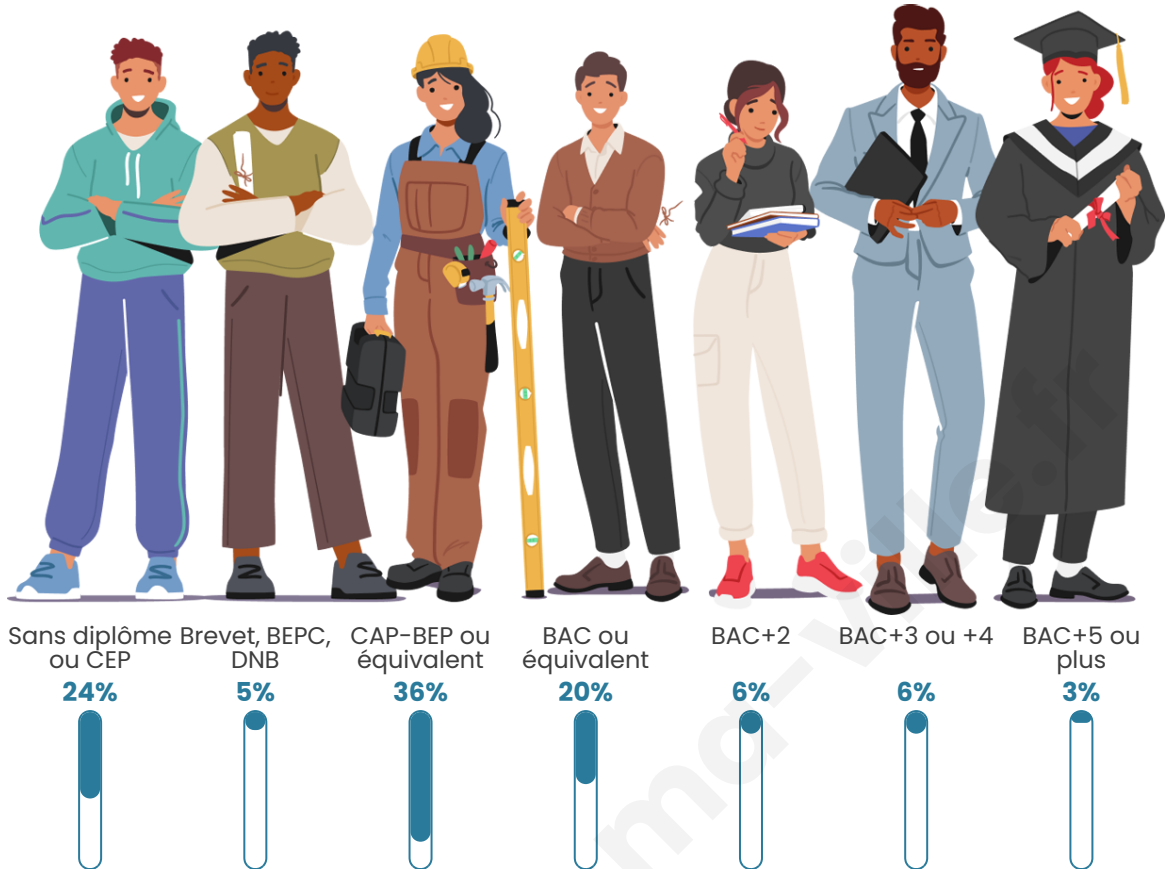

Nombre d'habitants

188

Age moyen

46 ans

Pop active

48.9%

Taux chômage

8.4%

Tranche d'âge

Activité professionnelle

Niveau de diplôme

Composition des ménages

Profils électoraux

Premier tour

	Marine LE PEN	35.43 %
	Jean-Luc MÉLENCHON	20.47 %
	Emmanuel MACRON	19.69 %
	Éric ZEMMOUR	5.51 %
	Anne HIDALGO	5.51 %
	Nicolas DUPONT-AIGNAN	4.72 %
	Fabien ROUSSEL	3.15 %
	Yannick JADOT	2.36 %
	Valérie PÉCRESSE	1.57 %
	Nathalie ARTHAUD	0.79 %
	Philippe POUTOU	0.79 %
	Jean LASSALLE	0.00 %