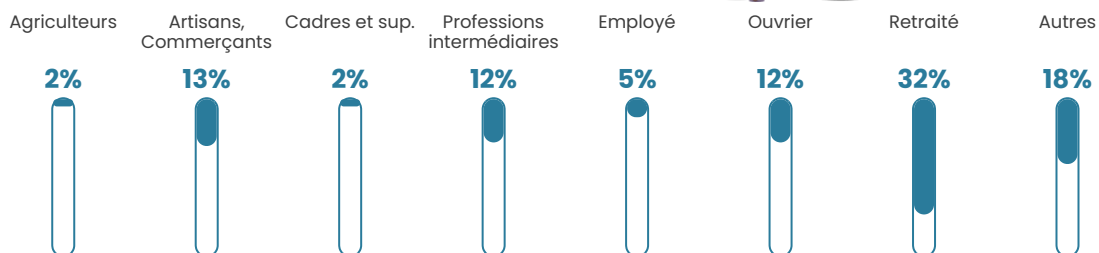

Pop densité

14 h/km²

Revenu moyen

23 030 €/an

Evolution du nombre d'habitants

Sources : Institut national de la statistique et des études économiques (insee) selon Les dernières parutions officielles de 2024 portant sur les années 2020, 2021 et 2022.

Tranche d'âge

Activité professionnelle

Niveau de diplôme

Composition des ménages

Profils électoraux

Premier tour

	Marine LE PEN	35.43 %
	Jean-Luc MÉLENCHON	20.47 %
	Emmanuel MACRON	19.69 %
	Éric ZEMMOUR	5.51 %
	Anne HIDALGO	5.51 %
	Nicolas DUPONT-AIGNAN	4.72 %
	Fabien ROUSSEL	3.15 %
	Yannick JADOT	2.36 %
	Valérie PÉCRESSE	1.57 %
	Nathalie ARTHAUD	0.79 %
	Philippe POUTOU	0.79 %
	Jean LASSALLE	0.00 %