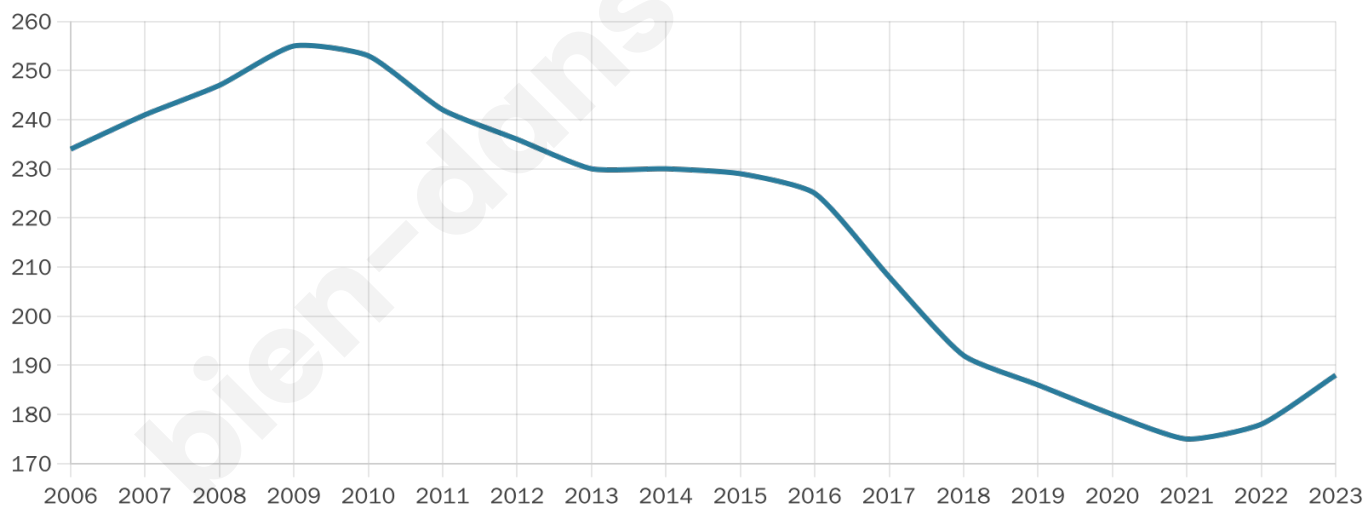

Nombre d'habitants

188

Age moyen

46 ans

Pop active

48.9%

Taux chômage

8.4%

Pop densité

14 h/km²

Revenu moyen

23 030 €/an

Evolution du nombre d'habitants

Sources : Institut national de la statistique et des études économiques (insee) selon Les dernières parutions officielles de 2024 portant sur les années 2020, 2021 et 2022.

Tranche d'âge

Activité professionnelle

Niveau de diplôme

Composition des ménages

Profils électoraux

Premier tour

	Marine LE PEN	35.43 %
	Jean-Luc MÉLENCHON	20.47 %
	Emmanuel MACRON	19.69 %
	Éric ZEMMOUR	5.51 %
	Anne HIDALGO	5.51 %
	Nicolas DUPONT-AIGNAN	4.72 %
	Fabien ROUSSEL	3.15 %
	Yannick JADOT	2.36 %
	Valérie PÉCRESSE	1.57 %
	Nathalie ARTHAUD	0.79 %
	Philippe POUTOU	0.79 %
	Jean LASSALLE	0.00 %